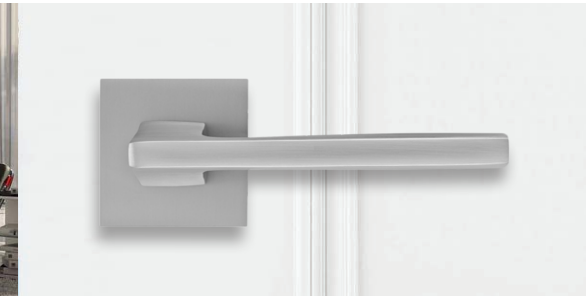

rucetti

**ACCESSORI
PER PORTE**

ДВЕРНАЯ ФУРНИТУРА

RAP 27 SLIM-S BL

RAP 28 SLIM-S BL

RAP 30 SLIM-S BL

RAP WC SLIM-S BL

RAP KH SLIM-S BL