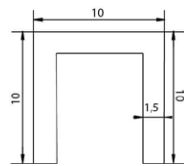

RFH-100*75*2,5 SG

RS 100*70*2.5-4BB SG

RS 100*70*2.5-4BB AC

SLIDING DOORS

R-SET 4

верхние направляющие TRACK 2M, 3M

R-SET 8

нижняя направляющая TRACK-B 10x10x10 1M