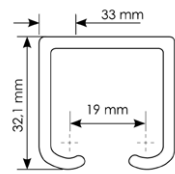

RFH-100*75*2,5 SG

RS 100*70*2.5-4BB SG

RS 100*70*2.5-4BB AC

SLIDING DOORS

R-SET 4

верхние направляющие TRACK 2M, 3M

R-SET 8

нижняя направляющая TRACK-B 10x10x10 1M