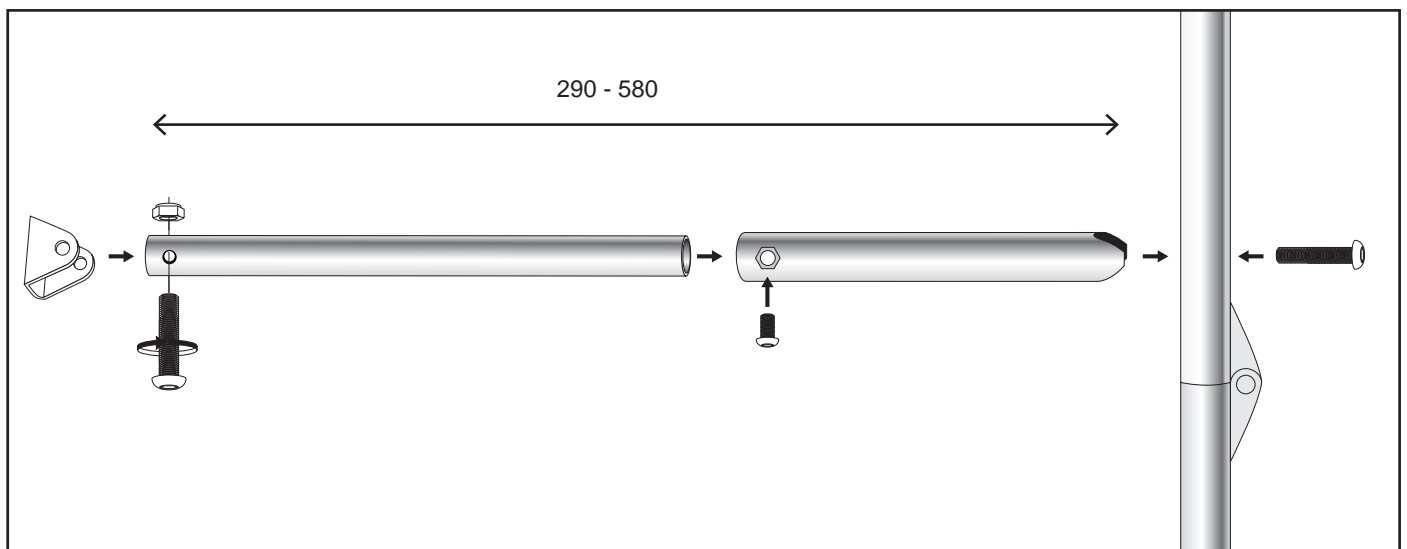

OBS: Detta båttillbehör är endast för bruk till sjöss. **NOTE:** This boat accessory is only to be used at sea.

Lossa stag och U-beslag.

Montera nytt teleskopbeslag. Montera tillbaka u-beslaget på det nya staget.