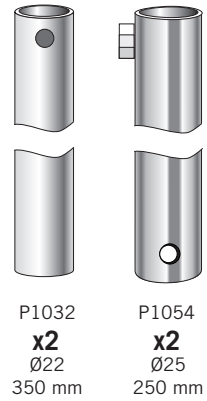

OBS: Detta båttillbehör är endast för bruk till sjöss. **NOTE:** This boat accessory is only to be used at sea.

Lossa stag och U-beslag.

Montera nytt teleskopbeslag. Montera tillbaka u-beslaget på det nya staget.