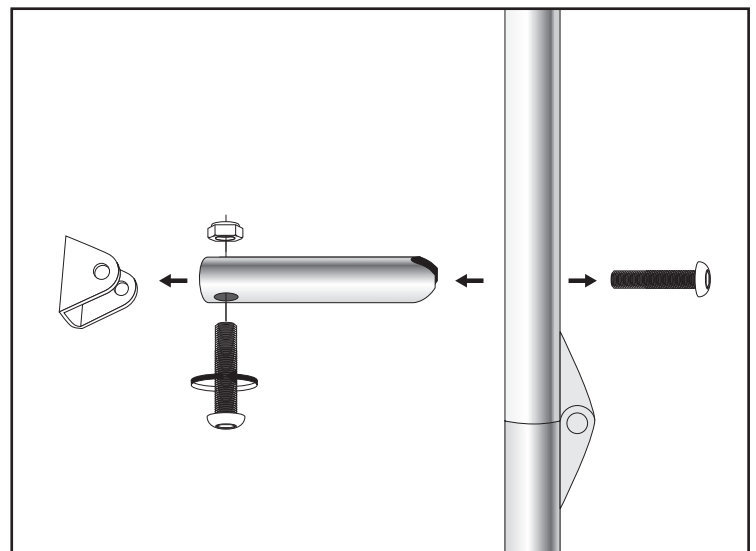

OBS: Detta båttillbehör är endast för bruk till sjöss. **NOTE:** This boat accessory is only to be used at sea.

Lossa stag och U-beslag.

Montera nytt teleskopbeslag. Montera tillbaka u-beslaget på det nya staget.