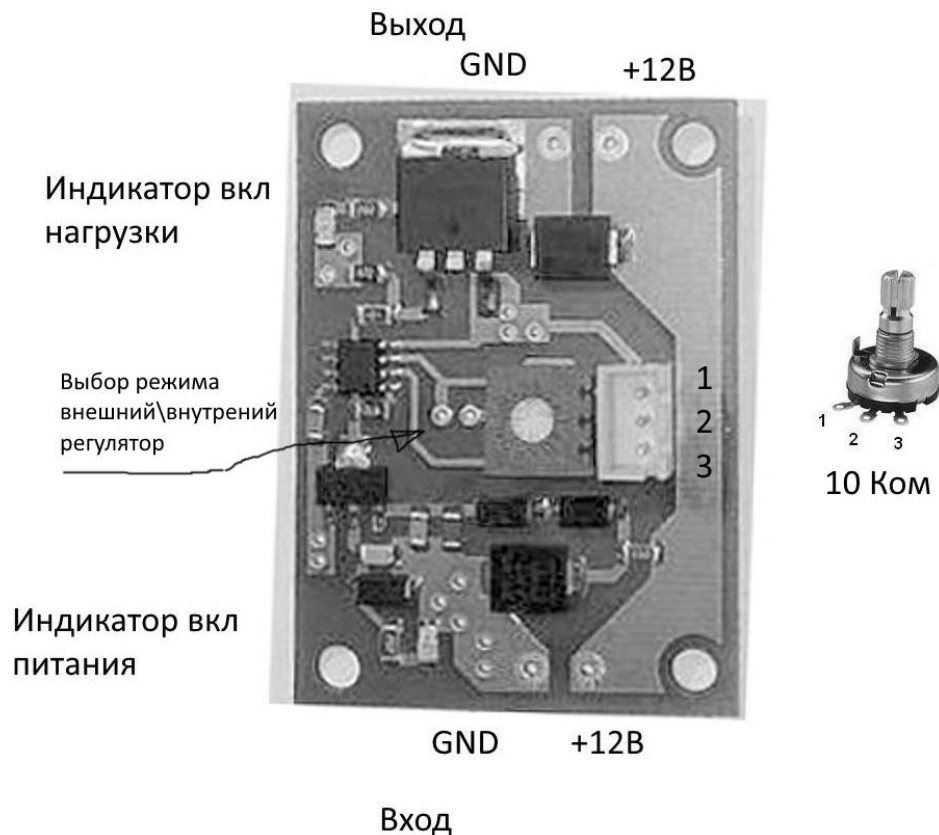

2. Область применения

Устройство предназначено для применения в стойках для мишеней.

3. Комплект поставки

1. Плата с напаянными компонентами - 1 шт.
2. Кабель 3- жильный для выносного резистора подстройки - 1 шт.
3. Паспорт изделия - 1 шт.

4. Основные технические данные

Высота, мм	40
Ширина, мм	55
Напряжение питания, В	12 вольт (+\ - 30%)
Выдерживает пусковые токи до	60А
Мощность двигателей до	200W

5. Устройство

Устройство состоит из центрального процессора, установленного на печатной плате, позволяющие запоминать последний установленное значение на регуляторе, а так же слежение за оборотами двигателя.

Устройство имеет вход и выход.

Вход расположен со стороны процессора, выход на двигатель расположен со стороны силового транзистора.

Устройство имеет кратковременную защиту переплюсовки подачи напряжения, как со стороны выхода, так и со стороны входа. Однако для правильной работы необходимо соблюдать полярность, рисунок выше.