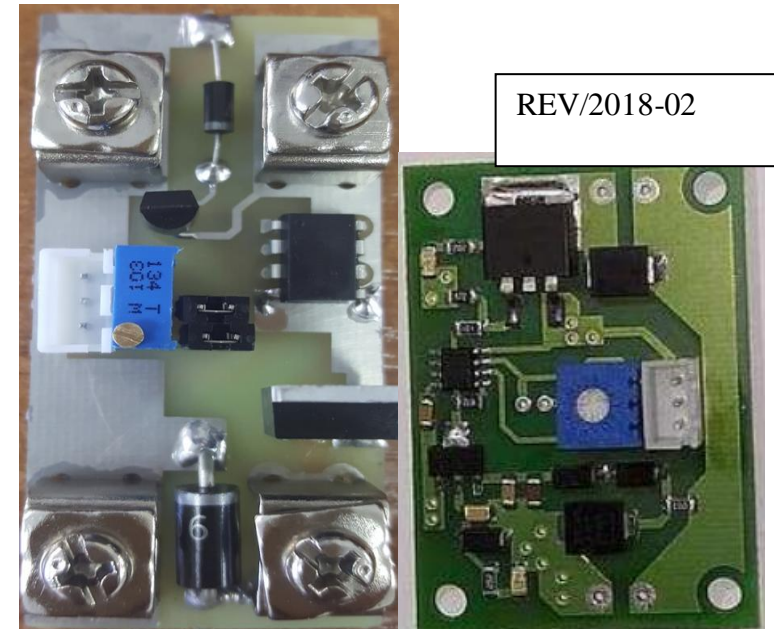

Регулятор для мишеней «АРТ м100»

ПАСПОРТ ИЗДЕЛИЯ

Чебоксары 2017
ИП Будаев (ООО Контроль Пульт)

Чебоксары

1. Описание

Регулятор оборотов, предназначенный для плавной регулировки вращения двигателей от 0% до 100%.

2. Область применения

Устройство предназначено для применения в стойках для мишеней.

3. Комплект поставки

1. Плата с напаянными компонентами - 1 шт.
2. Кабель 3- жильный для выносного резистора подстройки - 1 шт.
3. Паспорт изделия - 1 шт.

4. Основные технические данные

Высота, мм	40
Ширина, мм	55
Напряжение питания, В	12 вольт (+\ - 30%)
Выдерживает пусковые токи до	60А
Мощность двигателей до	200W

5. Устройство

Устройство состоит из центрального процессора, установленного на печатной плате, позволяющие запоминать последний установленное значение на регуляторе, а так же слежение за оборотами двигателя.