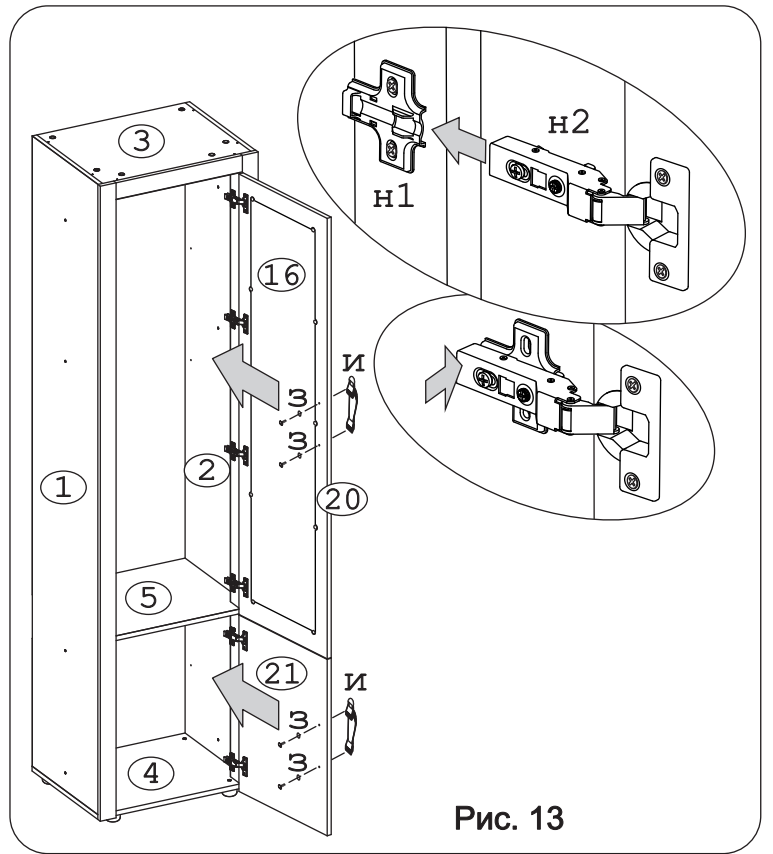

Наименование деталей

1.	Боковина левая	2144x430	1 шт.
2.	Боковина правая	2144x430	1 шт.
3.	Крышка	526x430	1 шт.
4.	Основание	560x430	1 шт.
5.	Полка	526x430	1 шт.
6.	Ригель	526x160	1 шт.
7.	Полка вкладная	526x364	1 шт.
8.	Планка	526x64	1 шт.
9.	Стойка	1484x64	1 шт.
10.	Стойка	1484x64	1 шт.
11.	Стойка	572x64	1 шт.
12.	Стойка	572x64	1 шт.
13.	Стенка ДВПО	1561x554	1 шт.
14.	Стенка ДВПО	554x447	1 шт.
15.	Полка стеклянная	525x364	3 шт.
16.	Стекло двери ДР	1403x347	1 шт.
17.	Фриз МДФ ДР	448x56	1 шт.
18.	Колонна лев. МДФ ДР	2160x56	1 шт.
19.	Колонна прав. МДФ ДР	2160x56	1 шт.
20.	Дверь МДФ ДР	1498x442	1 шт.
21.	Дверь МДФ ДР	600x442	1 шт.
22.	Карниз лицевой МДФ ДР	622x69	1 шт.
23.	Карниз боковой МДФ ДР	418x60	2 шт.

Чтобы дверь открывалась направо, прикрутить стойки 9, 10 и 11, 12 к боковине №2 (как на рис). Чтобы дверь открывалась налево, прикрутить стойки 9, 10 и 11, 12 к боковине №1

Рис. 9

Рис. 10

Рис. 11

Рис. 12

Рис. 13