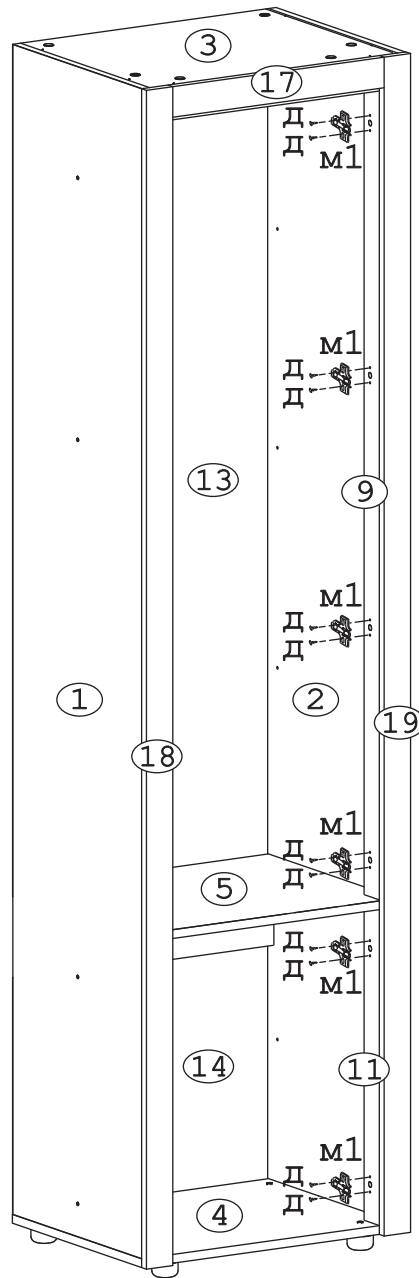

	а		б		в		г		д		е		ж
Евровинт 50	4 шт.	Дюбель 30 мм	18 шт.	Эксцентрик 16	18 шт.	Шуруп 4x16 п/сфера	6 шт.	Шуруп 3,5x15	24 шт.	Шуруп 3x12 п/сфера	46 шт.	Шуруп 4,8x50	6 шт.
	з		и		к		л		м		н		о
Шайба 12x4 пл.	4 шт.	Ручка Р392	2 шт.	П/д с резин. кольцом	12 шт.	П/д «Дупло»	4 шт.	Петля внутр. с доводчиком и заглушкой	6 шт.	Дюбель DU 321	4 шт.	Эксцентрик VB-35M/16	4 шт.
	п		р		с		т		у		ф		х
Опора меб. регулир.	4 шт.	Шкант дерев 8x30	4 шт.	Стекло-держатель	10 шт.	Стяжка 30 мм	4 компл.	Заглушка эксцентрика	18 шт.	Загл. самокл. Д14	8 шт.	Заглушка 10	4 шт.
	ц		ч										
Загл. к ев. винту	4 шт.	Ключ-шестигр.	1 шт.										

Наименование деталей

1.	Боковина левая	2144x430	1 шт.
2.	Боковина правая	2144x430	1 шт.
3.	Крышка	526x430	1 шт.
4.	Основание	560x430	1 шт.
5.	Полка	526x430	1 шт.
6.	Ригель	526x160	1 шт.
7.	Полка вкладная	526x364	1 шт.
8.	Планка	526x64	1 шт.
9.	Стойка	1484x64	1 шт.
10.	Стойка	1484x64	1 шт.
11.	Стойка	572x64	1 шт.
12.	Стойка	572x64	1 шт.
13.	Стенка ДВПО	1561x554	1 шт.
14.	Стенка ДВПО	554x447	1 шт.
15.	Полка стеклянная	525x364	3 шт.
16.	Стекло двери ДР	1403x347	1 шт.
17.	Фриз МДФ ДР	448x56	1 шт.
18.	Колонна лев. МДФ ДР	2160x56	1 шт.
19.	Колонна прав. МДФ ДР	2160x56	1 шт.
20.	Дверь МДФ ДР	1498x442	1 шт.
21.	Дверь МДФ ДР	600x442	1 шт.
22.	Карниз лицевой МДФ ДР	622x69	1 шт.
23.	Карниз боковой МДФ ДР	418x60	2 шт.

Рис. 1

Рис. 2

Рис. 3

Рис. 4

Рис. 5

Рис. 6

Рис. 7

Рис. 8

Чтобы дверь открывалась направо, прикрутить стойки 9, 10 и 11, 12 к боковине №2 (как на рис). Чтобы дверь открывалась налево, прикрутить стойки 9, 10 и 11, 12 к боковине №1

Рис. 9

Рис. 10

Рис. 11

Рис. 12

Рис. 13