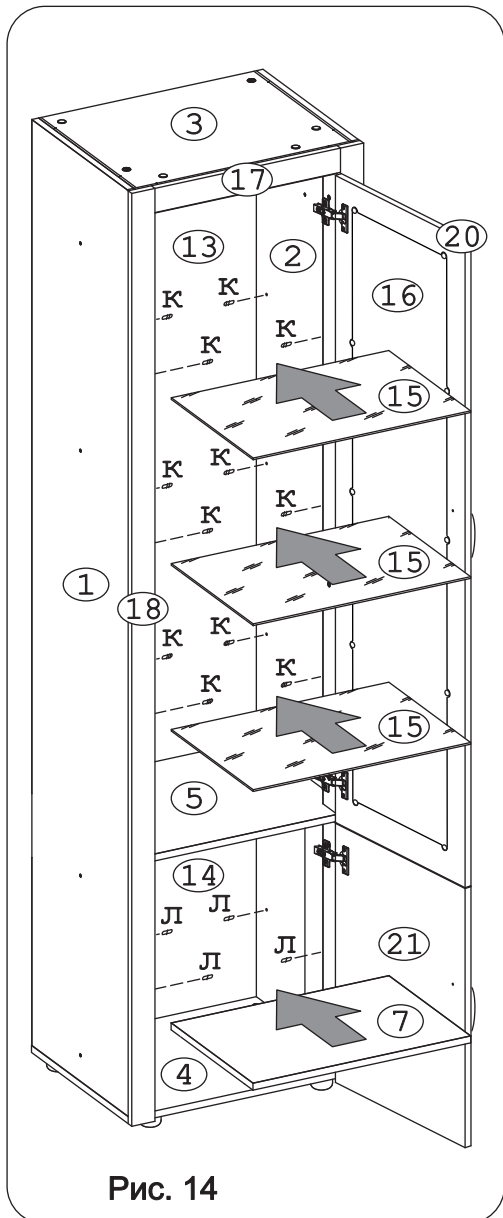

	а		б		в		г		д		е		ж
Евровинт 50	4 шт.	Дюбель 30 мм	18 шт.	Эксцентрик 16	18 шт.	Шуруп 4x16 п/сфера	6 шт.	Шуруп 3,5x15	24 шт.	Шуруп 3x12 п/сфера	46 шт.	Шуруп 4,8x50	6 шт.
	з		и		к		л		м		н		о
Шайба 12x4 пл.	4 шт.	Ручка Р392	2 шт.	П/д с резин. кольцом	12 шт.	П/д «Дупло»	4 шт.	Петля внутр. с доводчиком и заглушкой	6 шт.	Дюбель DU 321	4 шт.	Эксцентрик VB-35M/16	4 шт.
	п		р		с		т		у		ф		х
Опора меб. регулир.	4 шт.	Шкант дерев 8x30	4 шт.	Стекло-держатель	10 шт.	Стяжка 30 мм	4 компл.	Заглушка эксцентрика	18 шт.	Загл. самокл. Д14	8 шт.	Заглушка 10	4 шт.
	ц		ч										
Загл. к ев. винту	4 шт.	Ключ-шестигр.	1 шт.										

Наименование деталей

1.	Боковина левая	2144x430	1 шт.
2.	Боковина правая	2144x430	1 шт.
3.	Крышка	526x430	1 шт.
4.	Основание	560x430	1 шт.
5.	Полка	526x430	1 шт.
6.	Ригель	526x160	1 шт.
7.	Полка вкладная	526x364	1 шт.
8.	Планка	526x64	1 шт.
9.	Стойка	1484x64	1 шт.
10.	Стойка	1484x64	1 шт.
11.	Стойка	572x64	1 шт.
12.	Стойка	572x64	1 шт.
13.	Стенка ДВПО	1561x554	1 шт.
14.	Стенка ДВПО	554x447	1 шт.
15.	Полка стеклянная	525x364	3 шт.
16.	Стекло двери ДР	1403x347	1 шт.
17.	Фриз МДФ ДР	448x56	1 шт.
18.	Колонна лев. МДФ ДР	2160x56	1 шт.
19.	Колонна прав. МДФ ДР	2160x56	1 шт.
20.	Дверь МДФ ДР	1498x442	1 шт.
21.	Дверь МДФ ДР	600x442	1 шт.
22.	Карниз лицевой МДФ ДР	622x69	1 шт.
23.	Карниз боковой МДФ ДР	418x60	2 шт.

Чтобы дверь открывалась направо, прикрутить стойки 9, 10 и 11, 12 к боковине №2 (как на рис). Чтобы дверь открывалась налево, прикрутить стойки 9, 10 и 11, 12 к боковине №1

Рис. 9

Рис. 10

Рис. 11

Рис. 12

Рис. 13

Рис. 14

Рис. 15