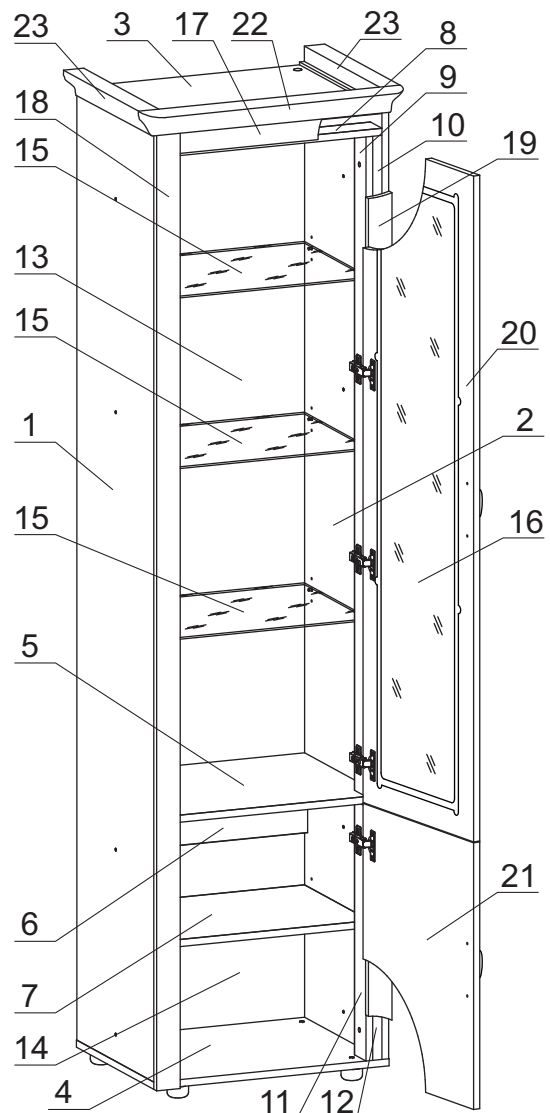

	а		б		в		г		д		е		ж
Евровинт 50	4 шт.	Дюбель 30 мм	18 шт.	Эксцентрик 16	18 шт.	Шуруп 4x16 п/сфера	6 шт.	Шуруп 3,5x15	24 шт.	Шуруп 3x12 п/сфера	46 шт.	Шуруп 4,8x50	6 шт.
	з		и		к		л		м		н		о
Шайба 12x4 пл.	4 шт.	Ручка Р392	2 шт.	П/д с резин. кольцом	12 шт.	П/д «Дупло»	4 шт.	Петля внутр. с доводчиком и заглушкой	6 шт.	Дюбель DU 321	4 шт.	Эксцентрик VB-35M/16	4 шт.
	п		р		с		т		у		ф		х
Опора меб. регулир.	4 шт.	Шкант дерев 8x30	4 шт.	Стекло-держатель	10 шт.	Стяжка 30 мм	4 компл.	Заглушка эксцентрика	18 шт.	Загл. самокл. Д14	8 шт.	Заглушка 10	4 шт.
	ц		ч										
Загл. к ев. винту	4 шт.	Ключ-шестигр.	1 шт.										

Наименование деталей

1.	Боковина левая	2144x430	1 шт.
2.	Боковина правая	2144x430	1 шт.
3.	Крышка	526x430	1 шт.
4.	Основание	560x430	1 шт.
5.	Полка	526x430	1 шт.
6.	Ригель	526x160	1 шт.
7.	Полка вкладная	526x364	1 шт.
8.	Планка	526x64	1 шт.
9.	Стойка	1484x64	1 шт.
10.	Стойка	1484x64	1 шт.
11.	Стойка	572x64	1 шт.
12.	Стойка	572x64	1 шт.
13.	Стенка ДВПО	1561x554	1 шт.
14.	Стенка ДВПО	554x447	1 шт.
15.	Полка стеклянная	525x364	3 шт.
16.	Стекло двери ДР	1403x347	1 шт.
17.	Фриз МДФ ДР	448x56	1 шт.
18.	Колонна лев. МДФ ДР	2160x56	1 шт.
19.	Колонна прав. МДФ ДР	2160x56	1 шт.
20.	Дверь МДФ ДР	1498x442	1 шт.
21.	Дверь МДФ ДР	600x442	1 шт.
22.	Карниз лицевой МДФ ДР	622x69	1 шт.
23.	Карниз боковой МДФ ДР	418x60	2 шт.