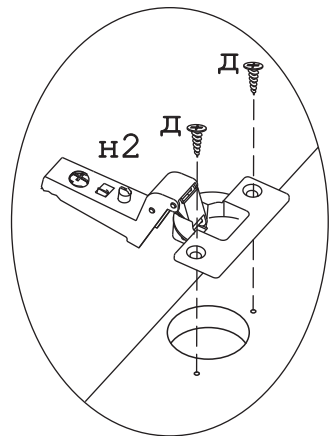

	а		б		в		г		д		е		ж
Евровинт 50	4 шт.	Дюбель 30 мм	18 шт.	Эксцентрик 16	18 шт.	Шуруп 4x16 п/сфера	6 шт.	Шуруп 3,5x15	24 шт.	Шуруп 3x12 п/сфера	46 шт.	Шуруп 4,8x50	6 шт.
	з		и		к		л		м		н		о
Шайба 12x4 пл.	4 шт.	Ручка Р392	2 шт.	П/д с резин. кольцом	12 шт.	П/д «Дупло»	4 шт.	Петля внутр. с доводчиком и заглушкой	6 шт.	Дюбель DU 321	4 шт.	Эксцентрик VB-35M/16	4 шт.
	п		р		с		т		у		ф		х
Опора меб. регулир.	4 шт.	Шкант дерев 8x30	4 шт.	Стекло-держатель	10 шт.	Стяжка 30 мм	4 компл.	Заглушка эксцентрика	18 шт.	Загл. самокл. Д14	8 шт.	Заглушка 10	4 шт.
	ц		ч										
Загл. к ев. винту	4 шт.	Ключ-шестигр.	1 шт.										

Чтобы дверь открывалась направо, прикрутить стойки 9, 10 и 11, 12 к боковине №2 (как на рис). Чтобы дверь открывалась налево, прикрутить стойки 9, 10 и 11, 12 к боковине №1

Рис. 9

Рис. 10

Рис. 11

Рис. 12

Рис. 13

Рис. 14

Рис. 15