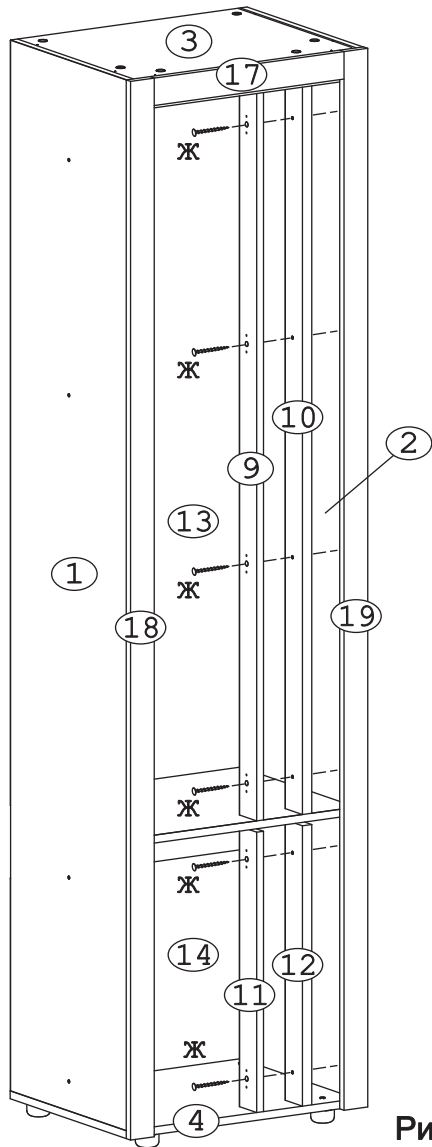

	а		б		в		г		д		е		ж
Евровинт 50	4 шт.	Дюбель 30 мм	18 шт.	Эксцентрик 16	18 шт.	Шуруп 4x16 п/сфера	6 шт.	Шуруп 3,5x15	24 шт.	Шуруп 3x12 п/сфера	46 шт.	Шуруп 4,8x50	6 шт.
	з		и		к		л		м		н		о
Шайба 12x4 пл.	4 шт.	Ручка Р392	2 шт.	П/д с резин. кольцом	12 шт.	П/д «Дупло»	4 шт.	Петля внутр. с доводчиком и заглушкой	6 шт.	Дюбель DU 321	4 шт.	Эксцентрик VB-35M/16	4 шт.
	п		р		с		т		у		ф		х
Опора меб. регулир.	4 шт.	Шкант дерев 8x30	4 шт.	Стекло-держатель	10 шт.	Стяжка 30 мм	4 компл.	Заглушка эксцентрика	18 шт.	Загл. самокл. Д14	8 шт.	Заглушка 10	4 шт.
	ц		ч										
Загл. к ев. винту	4 шт.	Ключ-шестигр.	1 шт.										

Наименование деталей

1.	Боковина левая	2144x430	1 шт.
2.	Боковина правая	2144x430	1 шт.
3.	Крышка	526x430	1 шт.
4.	Основание	560x430	1 шт.
5.	Полка	526x430	1 шт.
6.	Ригель	526x160	1 шт.
7.	Полка вкладная	526x364	1 шт.
8.	Планка	526x64	1 шт.
9.	Стойка	1484x64	1 шт.
10.	Стойка	1484x64	1 шт.
11.	Стойка	572x64	1 шт.
12.	Стойка	572x64	1 шт.
13.	Стенка ДВПО	1561x554	1 шт.
14.	Стенка ДВПО	554x447	1 шт.
15.	Полка стеклянная	525x364	3 шт.
16.	Стекло двери ДР	1403x347	1 шт.
17.	Фриз МДФ ДР	448x56	1 шт.
18.	Колонна лев. МДФ ДР	2160x56	1 шт.
19.	Колонна прав. МДФ ДР	2160x56	1 шт.
20.	Дверь МДФ ДР	1498x442	1 шт.
21.	Дверь МДФ ДР	600x442	1 шт.
22.	Карниз лицевой МДФ ДР	622x69	1 шт.
23.	Карниз боковой МДФ ДР	418x60	2 шт.

Рис. 1

Рис. 2

Рис. 3

Рис. 4

Рис. 5

Рис. 6

Рис. 7

Рис. 8

Чтобы дверь открывалась направо, прикрутить стойки 9, 10 и 11, 12 к боковине №2 (как на рис). Чтобы дверь открывалась налево, прикрутить стойки 9, 10 и 11, 12 к боковине №1

Рис. 9

Рис. 10

Рис. 11

Рис. 12

Рис. 13