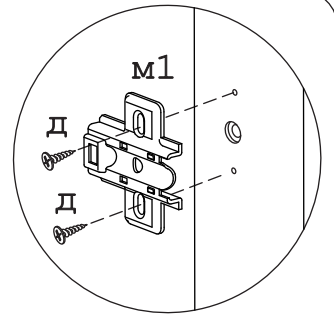

	а		б		в		г		д		е		ж
Евровинт 50	4 шт.	Дюбель 30 мм	18 шт.	Эксцентрик 16	18 шт.	Шуруп 4x16 п/сфера	6 шт.	Шуруп 3,5x15	24 шт.	Шуруп 3x12 п/сфера	46 шт.	Шуруп 4,8x50	6 шт.
	з		и		к		л		м		н		о
Шайба 12x4 пл.	4 шт.	Ручка Р392	2 шт.	П/д с резин. кольцом	12 шт.	П/д «Дупло»	4 шт.	Петля внутр. с доводчиком и заглушкой	6 шт.	Дюбель DU 321	4 шт.	Эксцентрик VB-35M/16	4 шт.
	п		р		с		т		у		ф		х
Опора меб. регулир.	4 шт.	Шкант дерев 8x30	4 шт.	Стекло-держатель	10 шт.	Стяжка 30 мм	4 компл.	Заглушка эксцентрика	18 шт.	Загл. самокл. Д14	8 шт.	Заглушка 10	4 шт.
	ц		ч										
Загл. к ев. винту	4 шт.	Ключ-шестигр.	1 шт.										

Рис. 1

Рис. 2

Рис. 3

Рис. 4

Рис. 5

Рис. 6

Рис. 7

Рис. 8

Чтобы дверь открывалась направо, прикрутить стойки 9, 10 и 11, 12 к боковине №2 (как на рис). Чтобы дверь открывалась налево, прикрутить стойки 9, 10 и 11, 12 к боковине №1

Рис. 9

Рис. 10

Рис. 11

Рис. 12

Рис. 13

Рис. 14

Рис. 15