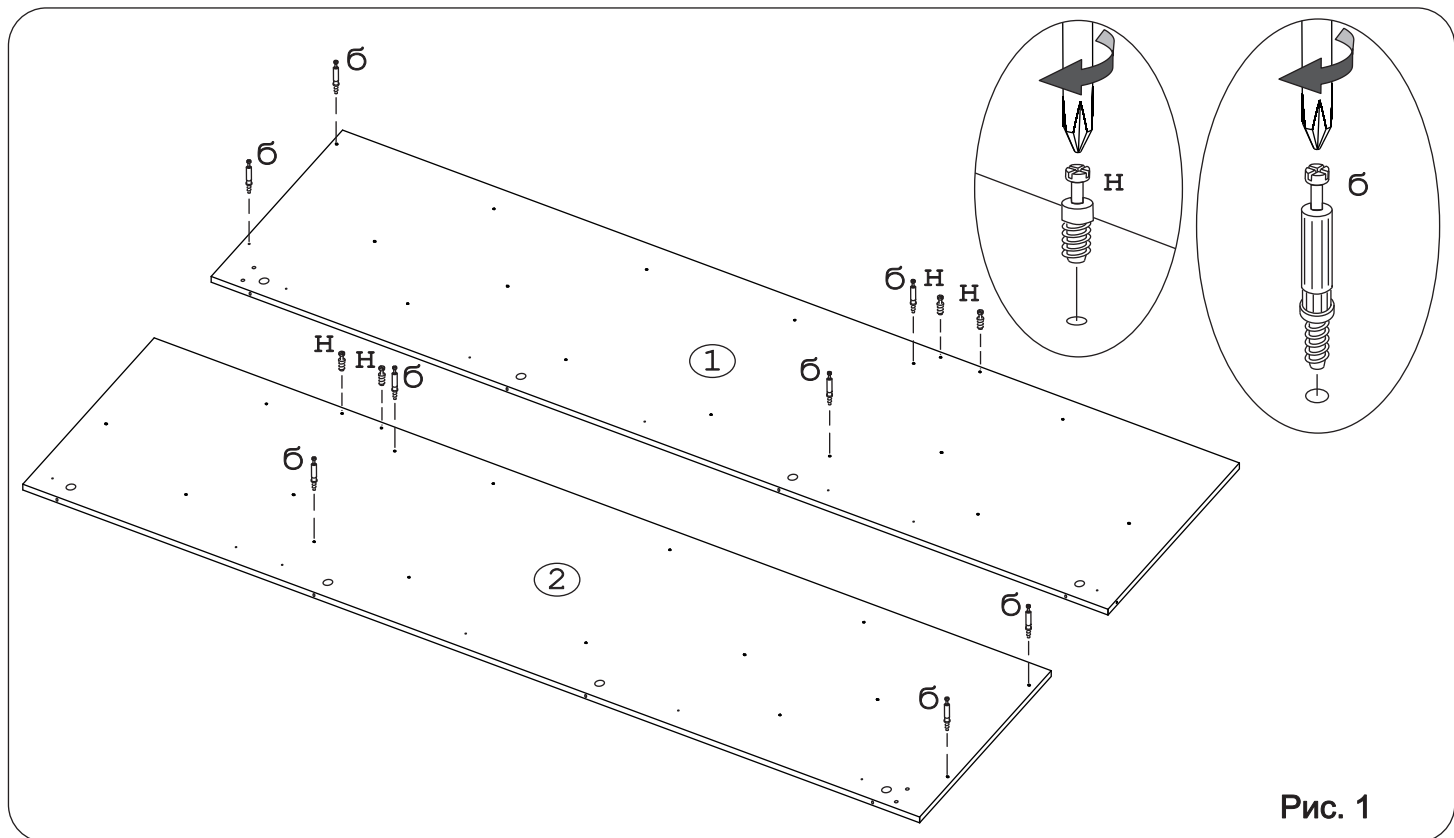

Наименование деталей

1.	Боковина левая	2144x430	1 шт.
2.	Боковина правая	2144x430	1 шт.
3.	Крышка	526x430	1 шт.
4.	Основание	560x430	1 шт.
5.	Полка	526x430	1 шт.
6.	Ригель	526x160	1 шт.
7.	Полка вкладная	526x364	1 шт.
8.	Планка	526x64	1 шт.
9.	Стойка	1484x64	1 шт.
10.	Стойка	1484x64	1 шт.
11.	Стойка	572x64	1 шт.
12.	Стойка	572x64	1 шт.
13.	Стенка ДВПО	1561x554	1 шт.
14.	Стенка ДВПО	554x447	1 шт.
15.	Полка стеклянная	525x364	3 шт.
16.	Стекло двери ДР	1403x347	1 шт.
17.	Фриз МДФ ДР	448x56	1 шт.
18.	Колонна лев. МДФ ДР	2160x56	1 шт.
19.	Колонна прав. МДФ ДР	2160x56	1 шт.
20.	Дверь МДФ ДР	1498x442	1 шт.
21.	Дверь МДФ ДР	600x442	1 шт.
22.	Карниз лицевой МДФ ДР	622x69	1 шт.
23.	Карниз боковой МДФ ДР	418x60	2 шт.