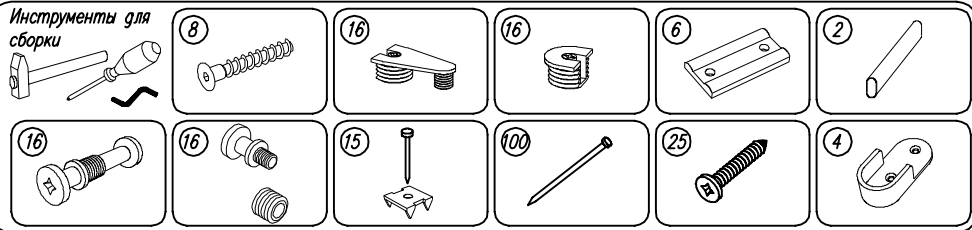

Схема сборки шкафа-купе "Эста 2х дверный".

Инструменты для сборки

Установка дверей