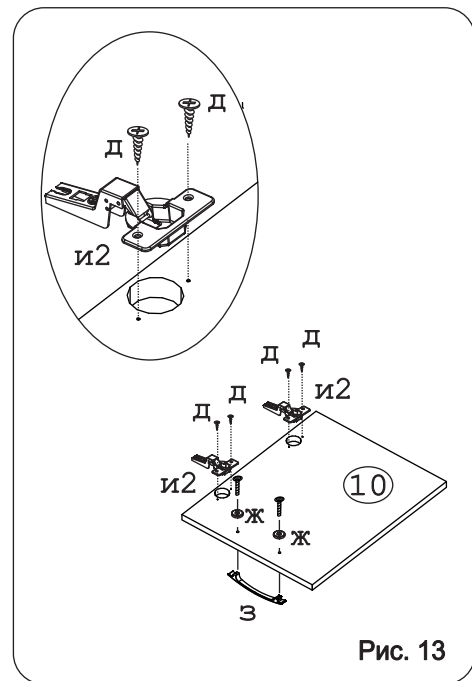

а		б		в		г		д		е		ж	
Дюбель 30 мм	4 шт.	Эксцентрик 16	4 шт.	Евровинт 50	30 шт.	Упор-L 8	1 шт.	Шуруп 4x16	8 шт.	Шуруп 3x12 п/сфера	2 шт.	Шайба 12x4 пл.	2 шт.
з		и		к		л		м		н		п	
Ручка P406	1 шт.	Петля внутренняя с заглушкой	2 шт.	Шкант металл	14 шт.	Шкант дерев 8x50	1 шт.	Держатель	1 шт.	Втулка декор. Д6 хром	2 шт.	Гайка Эриксона 6 шестигр.	2 шт.
р		с		т		у		ф		х		ц	
СКП Рейлинг-штанга D16-132	1 шт.	СКП JмФ-Шпилька M6 157	1 шт.	Фланец D16	2 шт.	Ключ шестигранник	1 шт.	Заглушка эксцентрика	4 шт.	Загл. к ев. винту	24 шт.	Демпфер	1 шт.

Рис. 1

Рис. 2

Рис. 3

Рис. 4

Рис. 5

Рис. 6

Рис. 7

Рис. 8

Рис. 9

Рис.10

Рис. 11

Рис. 12

Рис. 13

Рис. 14