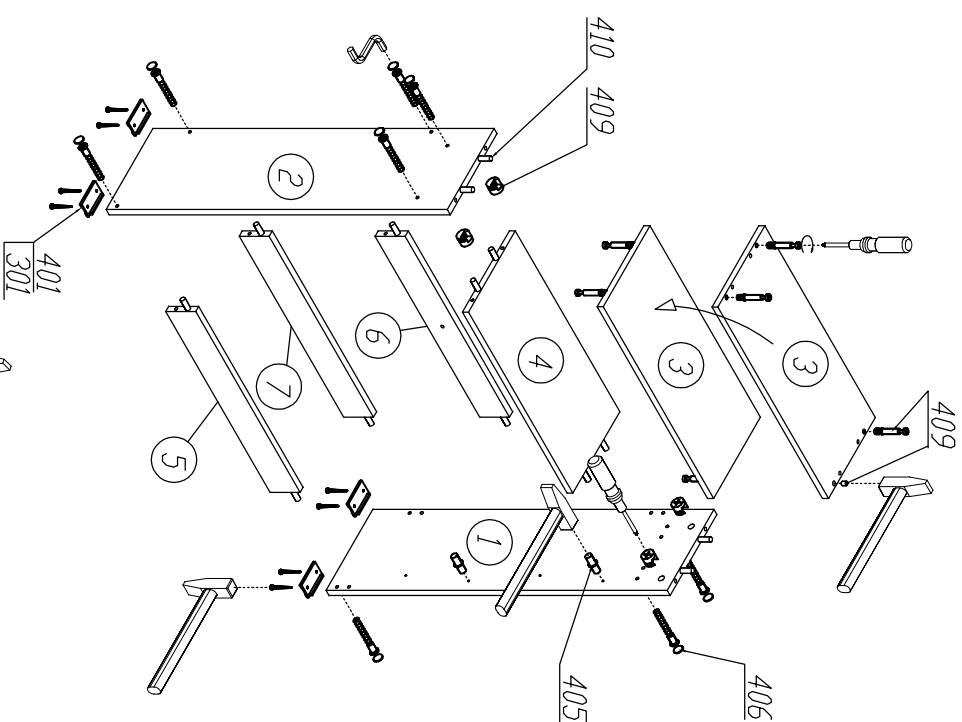

Объёмница – 2 ящика МА-231
Szaflaka na buty – 2 szuflady MA-231

ГУМИБЕР
GULLIVER

1	910x250x16,5	1
2	910x250x16,5	1
3	590x250x16,5	1
4	556x250x16,5	1
5	556x80x16,5	1
6	556x80x16,5	1
7	556x80x16,5	1

8	552x350x16,5	2
9	539x148x8,5	2
10	539x148x8,5	2
11	539x90x8,5	2
12	584x350x3,2	2
13	584x110x3,2	1

301	1,6x25	37
205	4x16	28
203	4x25	4
406	7x50	10
410	8x30	14
480	7x70	1
405		2

401		4
409		4
407	L-554	1
9	C-03 L-128	2
502		2

1.

2.

МА-231

3.

МА-231

6.

4.

Крепление обшивки
к стене осуществляется
при помощи дюбеля 480

8.

5.

ВНИМАНИЕ!!!

Поз. 10, 11 крепить шурупами
только с предварительно
сверлением \varnothing 3 мм

7.