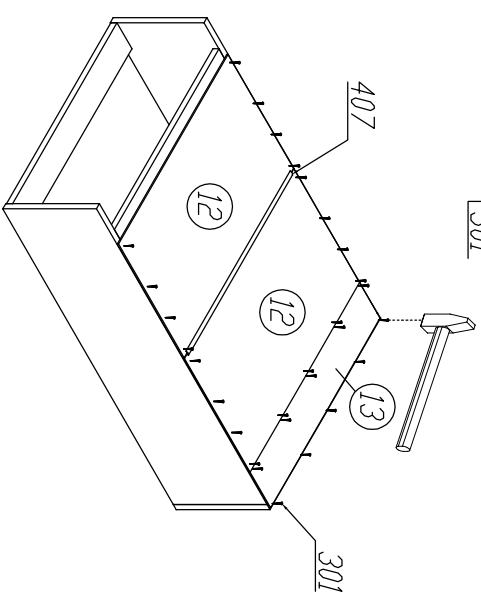

Объёмница – 2 ящика МА-231
Szaflaka na buty – 2 szuflady MA-231

ГУМИБЕР
GULLIVER

1	910x250x16,5	1
2	910x250x16,5	1
3	590x250x16,5	1
4	556x250x16,5	1
5	556x80x16,5	1
6	556x80x16,5	1
7	556x80x16,5	1

8	552x350x16,5	2
9	539x148x8,5	2
10	539x148x8,5	2
11	539x90x8,5	2
12	584x350x3,2	2
13	584x110x3,2	1

301	1,6x25	37
205	4x16	28
203	4x25	4
406	7x50	10
410	8x30	14
480	7x70	1
405		2

401		4
409		4
407	L-554	1
9	C-03 L-128	2
502		2

1.

2.

МА-231

3.

МА-231

6.

4.

Крепление обшивки
к стене осуществляется
при помощи дюбеля 480

8.

5.

ВНИМАНИЕ!!!

Поз. 10, 11 крепить шурупами
только с предварительно
сверлением \varnothing 3 мм

7.