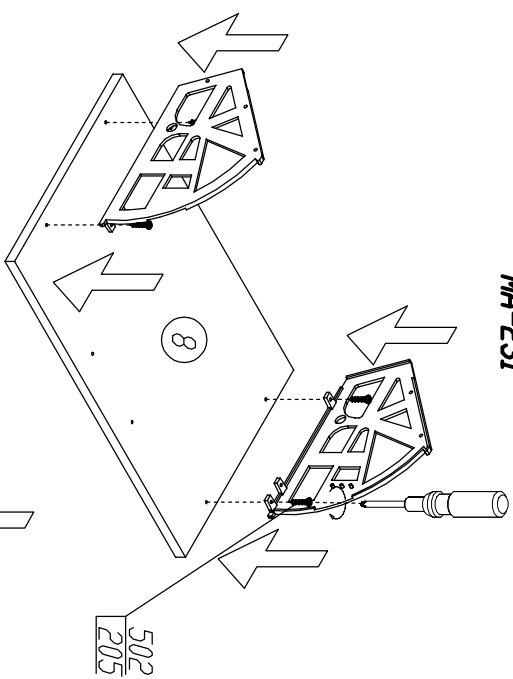

301	1,6x25	37
205	4x16	28
203	4x25	4
406	7x50	10
410	8x30	14
480	7x70	1
405		2

401		4
409		4
407	L-554	1
9	C-03 L-128	2
502		2

1.

2.

МА-231

3.

МА-231

6.

4.

Крепление обшивки
к стене осуществляется
при помощи дюбеля 480

8.

5.

ВНИМАНИЕ!!!

Поз. 10, 11 крепить шурупами
только с предварительно
сверлением \varnothing 3 мм

7.