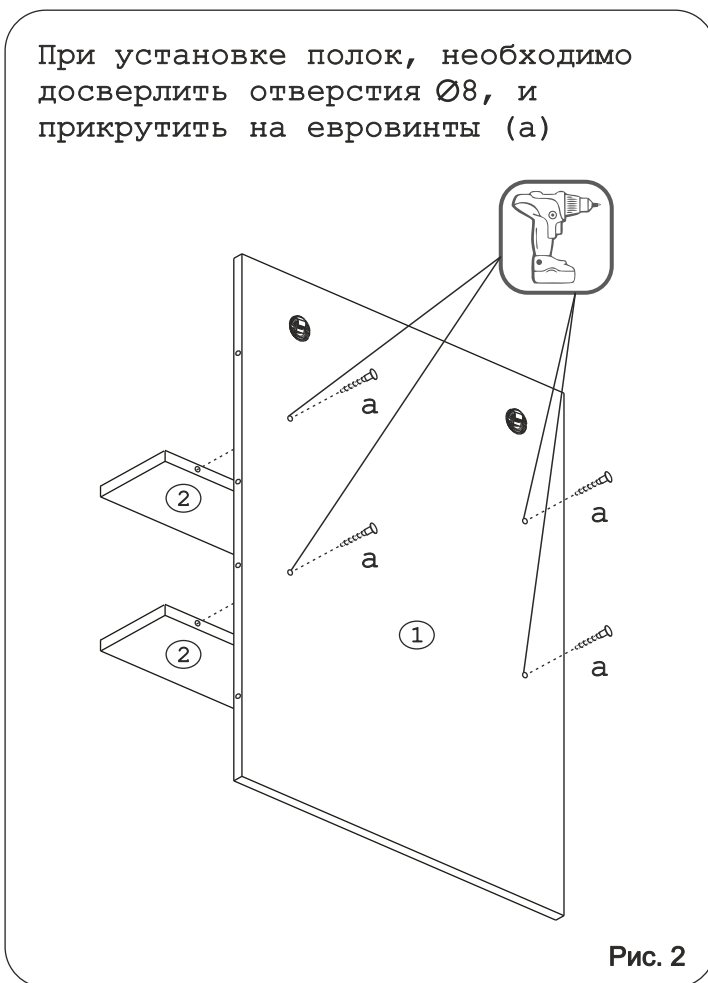

	а		б		в		г		д		е		ж
Евровинт 70	4 шт.	Навес круглый 35 мм	2 шт.	Загл самокл. Д14	13 шт.	Шуруп 4,2x13	4 шт.	Крюк 5,8x50x12	2 шт.	Дюбель распорный 10x50	2 шт.	Евровинт 50	4 шт.

Наименование деталей

- | | | |
|--------------|----------|-------|
| 1. Панель ДР | 1300x600 | 1 шт. |
| 2. Полка | 600x160 | 2 шт. |

Полку навесную 605.25 можно прикрепить к шкафам на евроинты (ж) : 605(606).16, 605(606).06.