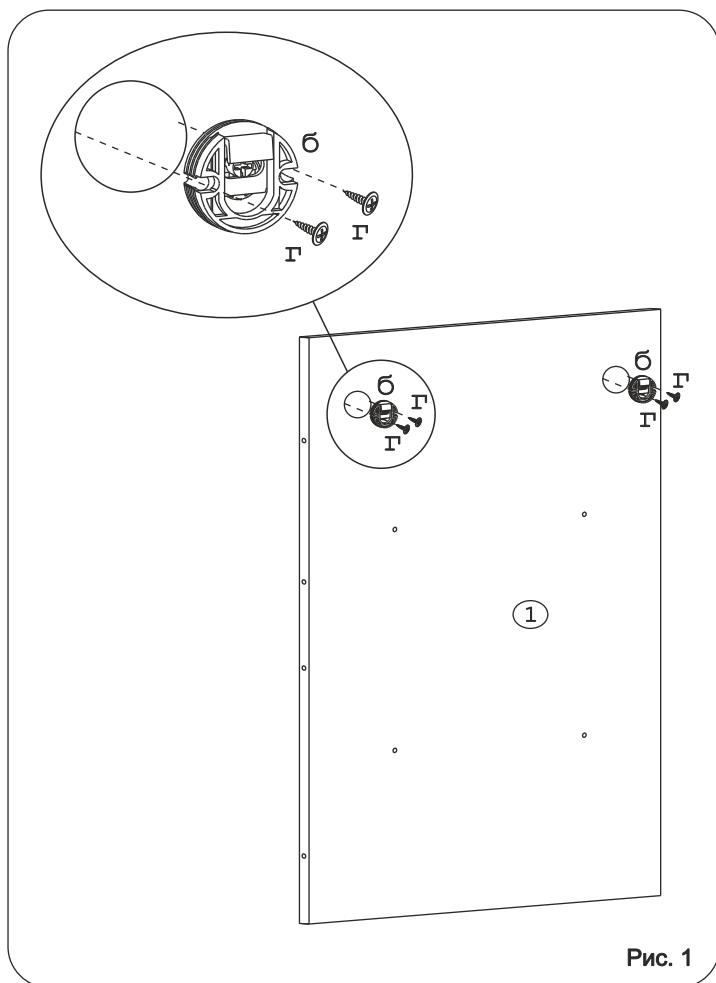

	а		б		в		г		д		е		ж
Евровинт 70	4 шт.	Навес круглый 35 мм	2 шт.	Загл самокл. Д14	13 шт.	Шуруп 4,2x13	4 шт.	Крюк 5,8x50x12	2 шт.	Дюбель распорный 10x50	2 шт.	Евровинт 50	4 шт.

Наименование деталей

- | | | |
|--------------|----------|-------|
| 1. Панель ДР | 1300x600 | 1 шт. |
| 2. Полка | 600x160 | 2 шт. |

Полку навесную 605.25 можно прикрепить к шкафам на евроинты (ж) : 605(606).16, 605(606).06.