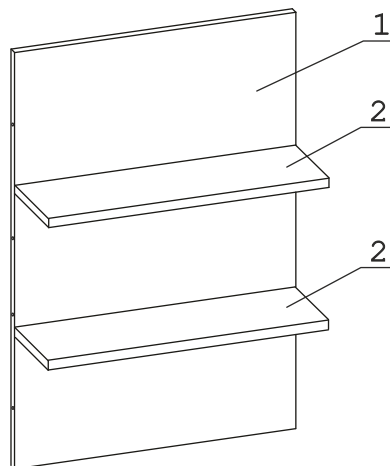

	а		б		в		г		д		е		ж
Евровинт 70	4 шт.	Навес круглый 35 мм	2 шт.	Загл самокл. Д14	13 шт.	Шуруп 4,2x13	4 шт.	Крюк 5,8x50x12	2 шт.	Дюбель распорный 10x50	2 шт.	Евровинт 50	4 шт.

Наименование деталей

- | | | |
|--------------|----------|-------|
| 1. Панель ДР | 1300x600 | 1 шт. |
| 2. Полка | 600x160 | 2 шт. |

Полку навесную 605.25 можно прикрепить к шкафам на евроинты (ж) : 605(606).16, 605(606).06.