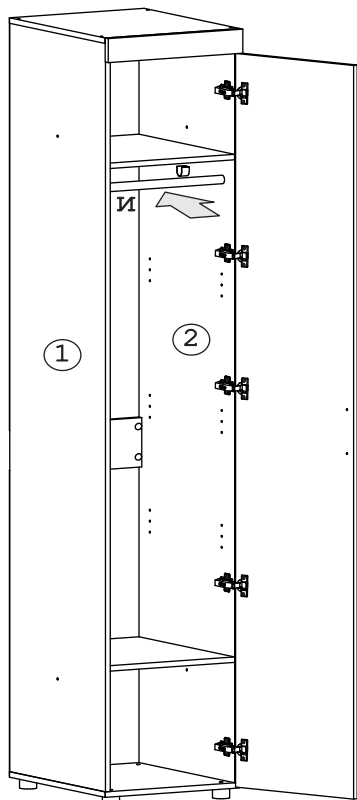

	а		б		в		г		д		е		ж		з
Евровинт 50	8 шт.	Эксцентрик ВВ-35М/16	12 шт.	Дюбель DU 321	12 шт.	Дюбель 30мм	2 шт.	Эксцентрик 16	2 шт.	Шуруп 4x16	24 шт.	Шуруп 3x12 п/сфера	40 шт.	Ключ-шестигранник	1 шт.
	и		к		л		м		н		о		п		р
СКП Жмф-Труба D25-408	1 шт.	Держатель для штанги D25	2 шт.	Шайба 12x4 пл	2 шт.	Опора меб. регулир.	4 шт.	Петля наклад.с доводчиком и заглушкой	5 шт.	Стяжка 30мм	2 компл.	Заглушка 10	4 шт.	П/д уголок	12 шт.
	с		т		у		ф		х						
Загл к ев. винту	4 шт.	Загл самокл. D14	4 шт.	Демпфер	2 шт.	Ручка P401	1 шт.	Заглушка эксцентрика	2 шт.						

### Наименование деталей

- |                               |       |
|-------------------------------|-------|
| 1. Боковина левая 2183x554    | 1 шт. |
| 2. Боковина правая 2183x554   | 1 шт. |
| 3. Крышка 554x450             | 1 шт. |
| 4. Основание 554x450          | 1 шт. |
| 5. Ригель 416x144             | 1 шт. |
| 6. Полка стационарная 553x416 | 2 шт. |
| 7. Полка вкладная 542x415     | 3 шт. |
| 8. Стенка ДВПО 1204x446       | 1 шт. |
| 9. Стенка ДВПО 892x446        | 1 шт. |
| 10. Фриз МДФ 450x70           | 1 шт. |
| 11. Дверь МДФ ДР 2140x447     | 1 шт. |

Рис. 1

Дверь можно навесить на правую или левую боковину шкафа.

Рис. 8

**Шкаф может быть собран в двух вариантах:**

**Вариант 1: Плательный шкаф**

Рис. 9

**Вариант 2: Шкаф с полками**

Рис. 10