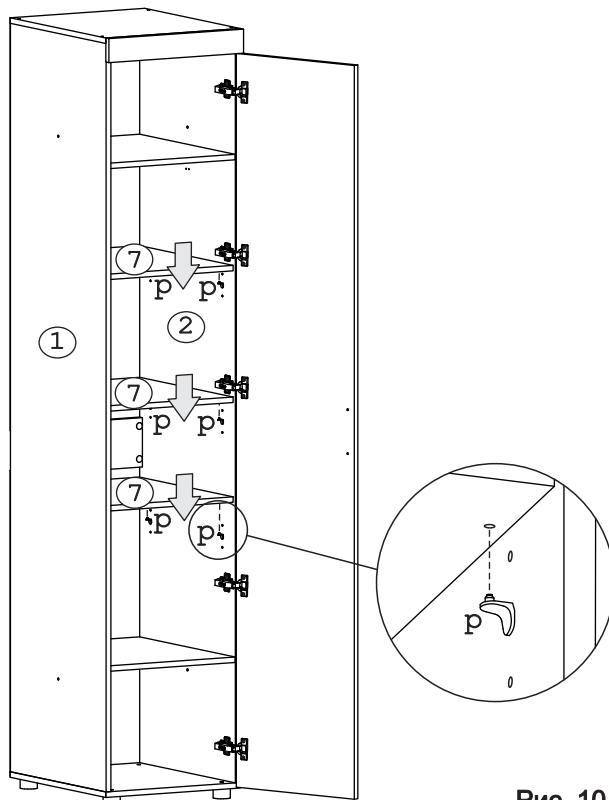

	а		б		в		г		д		е		ж		з
Евровинт 50	8 шт.	Эксцентрик ВВ-35М/16	12 шт.	Дюбель DU 321	12 шт.	Дюбель 30мм	2 шт.	Эксцентрик 16	2 шт.	Шуруп 4x16	24 шт.	Шуруп 3x12 п/сфера	40 шт.	Ключ-шестигранник	1 шт.
	и		к		л		м		н		о		п		р
СКП Жмф-Труба D25-408	1 шт.	Держатель для штанги D25	2 шт.	Шайба 12x4 пл	2 шт.	Опора меб. регулир.	4 шт.	Петля наклад.с доводчиком и заглушкой	5 шт.	Стяжка 30мм	2 компл.	Заглушка 10	4 шт.	П/д уголок	12 шт.
	с		т		у		ф		х						
Загл к ев. винту	4 шт.	Загл самокл. D14	4 шт.	Демпфер	2 шт.	Ручка P401	1 шт.	Заглушка эксцентрика	2 шт.						

### Наименование деталей

- |                               |       |
|-------------------------------|-------|
| 1. Боковина левая 2183x554    | 1 шт. |
| 2. Боковина правая 2183x554   | 1 шт. |
| 3. Крышка 554x450             | 1 шт. |
| 4. Основание 554x450          | 1 шт. |
| 5. Ригель 416x144             | 1 шт. |
| 6. Полка стационарная 553x416 | 2 шт. |
| 7. Полка вкладная 542x415     | 3 шт. |
| 8. Стенка ДВПО 1204x446       | 1 шт. |
| 9. Стенка ДВПО 892x446        | 1 шт. |
| 10. Фриз МДФ 450x70           | 1 шт. |
| 11. Дверь МДФ ДР 2140x447     | 1 шт. |

Рис. 1

Дверь можно навесить на правую или левую боковину шкафа.

Рис. 8

**Шкаф может быть собран в двух вариантах:**

**Вариант 1: Плательный шкаф**

Рис. 9

**Вариант 2: Шкаф с полками**

Рис. 10