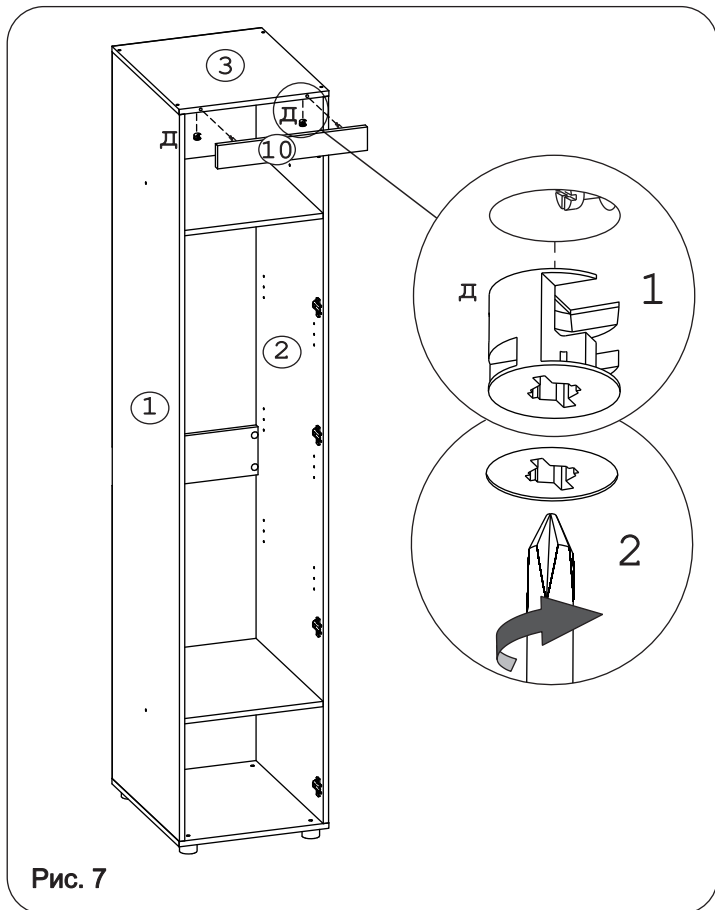

	а		б		в		г		д		е		ж		з
Евровинт 50	8 шт.	Эксцентрик ВВ-35М/16	12 шт.	Дюбель DU 321	12 шт.	Дюбель 30мм	2 шт.	Эксцентрик 16	2 шт.	Шуруп 4x16	24 шт.	Шуруп 3x12 п/сфера	40 шт.	Ключ-шестигранник	1 шт.
	и		к		л		м		н		о		п		р
СКП Жмф-Труба D25-408	1 шт.	Держатель для штанги D25	2 шт.	Шайба 12x4 пл	2 шт.	Опора меб. регулир.	4 шт.	Петля наклад.с доводчиком и заглушкой	5 шт.	Стяжка 30мм	2 компл.	Заглушка 10	4 шт.	П/д уголок	12 шт.
	с		т		у		ф		х						
Загл к ев. винту	4 шт.	Загл самокл. D14	4 шт.	Демпфер	2 шт.	Ручка P401	1 шт.	Заглушка эксцентрика	2 шт.						

### Наименование деталей

- |                               |       |
|-------------------------------|-------|
| 1. Боковина левая 2183x554    | 1 шт. |
| 2. Боковина правая 2183x554   | 1 шт. |
| 3. Крышка 554x450             | 1 шт. |
| 4. Основание 554x450          | 1 шт. |
| 5. Ригель 416x144             | 1 шт. |
| 6. Полка стационарная 553x416 | 2 шт. |
| 7. Полка вкладная 542x415     | 3 шт. |
| 8. Стенка ДВПО 1204x446       | 1 шт. |
| 9. Стенка ДВПО 892x446        | 1 шт. |
| 10. Фриз МДФ 450x70           | 1 шт. |
| 11. Дверь МДФ ДР 2140x447     | 1 шт. |

Рис. 1

Дверь можно навесить на правую или левую боковину шкафа.

Рис. 8

**Шкаф может быть собран в двух вариантах:**

**Вариант 1: Плательный шкаф**

Рис. 9

**Вариант 2: Шкаф с полками**

Рис. 10