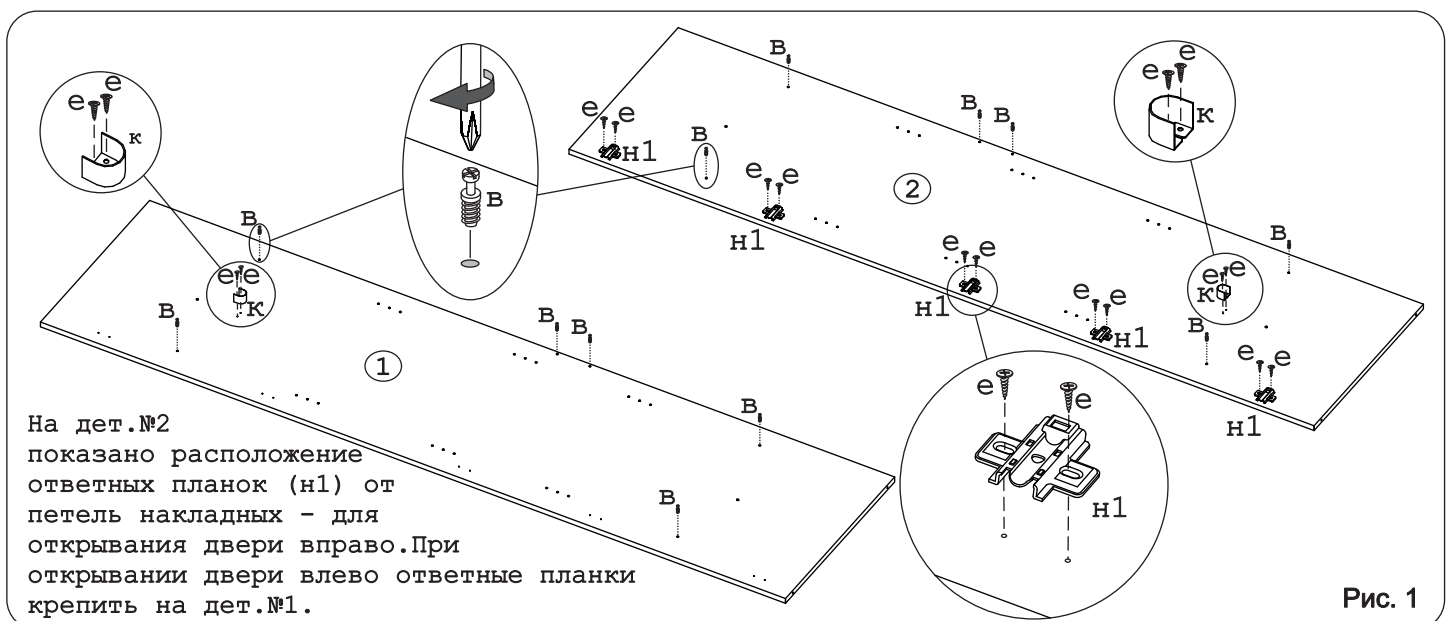

### Наименование деталей

- |                               |       |
|-------------------------------|-------|
| 1. Боковина левая 2183x554    | 1 шт. |
| 2. Боковина правая 2183x554   | 1 шт. |
| 3. Крышка 554x450             | 1 шт. |
| 4. Основание 554x450          | 1 шт. |
| 5. Ригель 416x144             | 1 шт. |
| 6. Полка стационарная 553x416 | 2 шт. |
| 7. Полка вкладная 542x415     | 3 шт. |
| 8. Стенка ДВПО 1204x446       | 1 шт. |
| 9. Стенка ДВПО 892x446        | 1 шт. |
| 10. Фриз МДФ 450x70           | 1 шт. |
| 11. Дверь МДФ ДР 2140x447     | 1 шт. |