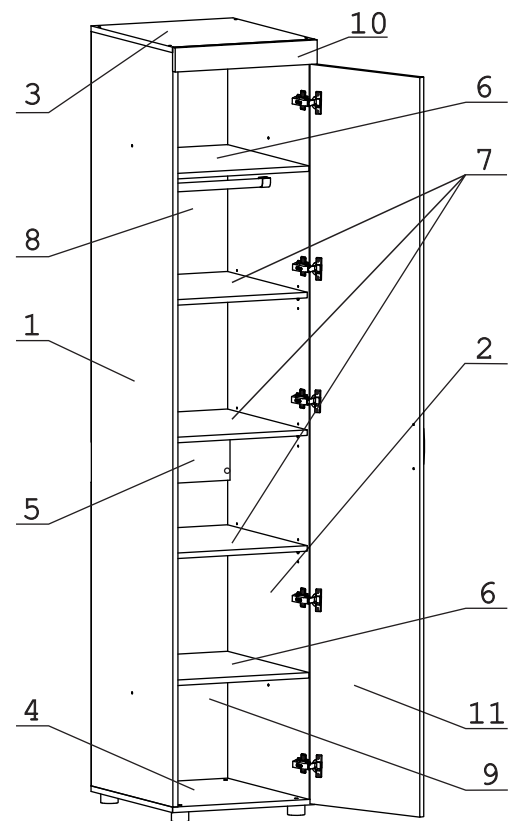

	а		б		в		г		д		е		ж		з
Евровинт 50	8 шт.	Эксцентрик ВВ-35М/16	12 шт.	Дюбель DU 321	12 шт.	Дюбель 30мм	2 шт.	Эксцентрик 16	2 шт.	Шуруп 4x16	24 шт.	Шуруп 3x12 п/сфера	40 шт.	Ключ-шестигранник	1 шт.
	и		к		л		м		н		о		п		р
СКП Жмф-Труба D25-408	1 шт.	Держатель для штанги D25	2 шт.	Шайба 12x4 пл	2 шт.	Опора меб. регулир.	4 шт.	Петля наклад.с доводчиком и заглушкой	5 шт.	Стяжка 30мм	2 компл.	Заглушка 10	4 шт.	П/д уголок	12 шт.
	с		т		у		ф		х						
Загл к ев. винту	4 шт.	Загл самокл. D14	4 шт.	Демпфер	2 шт.	Ручка P401	1 шт.	Заглушка эксцентрика	2 шт.						

### Наименование деталей

- |                               |       |
|-------------------------------|-------|
| 1. Боковина левая 2183x554    | 1 шт. |
| 2. Боковина правая 2183x554   | 1 шт. |
| 3. Крышка 554x450             | 1 шт. |
| 4. Основание 554x450          | 1 шт. |
| 5. Ригель 416x144             | 1 шт. |
| 6. Полка стационарная 553x416 | 2 шт. |
| 7. Полка вкладная 542x415     | 3 шт. |
| 8. Стенка ДВПО 1204x446       | 1 шт. |
| 9. Стенка ДВПО 892x446        | 1 шт. |
| 10. Фриз МДФ 450x70           | 1 шт. |
| 11. Дверь МДФ ДР 2140x447     | 1 шт. |

Рис. 1

Дверь можно навесить на правую или левую боковину шкафа.

Рис. 8

**Шкаф может быть собран в двух вариантах:**

**Вариант 1: Плательный шкаф**

Рис. 9

**Вариант 2: Шкаф с полками**

Рис. 10