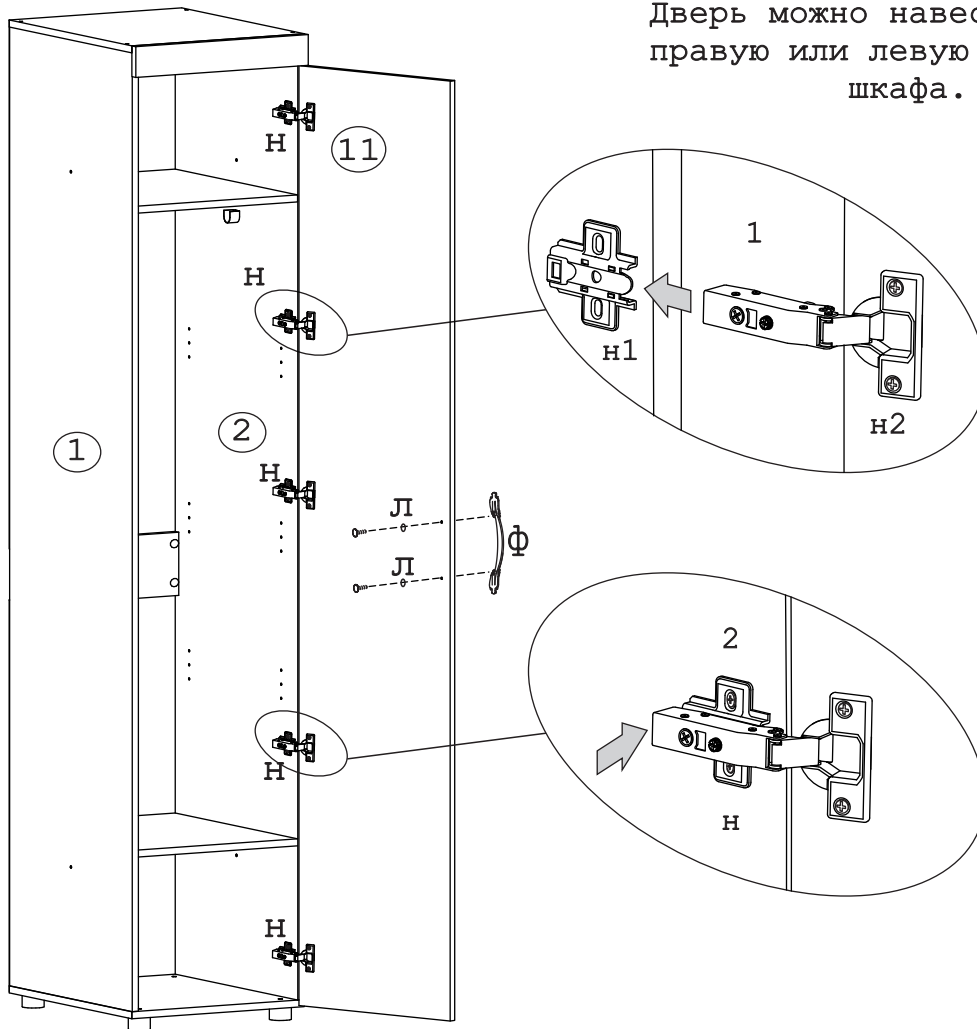

	а		б		в		г		д		е		ж		з
Евровинт 50	8 шт.	Эксцентрик ВВ-35М/16	12 шт.	Дюбель DU 321	12 шт.	Дюбель 30мм	2 шт.	Эксцентрик 16	2 шт.	Шуруп 4x16	24 шт.	Шуруп 3x12 п/сфера	40 шт.	Ключ-шестигранник	1 шт.
	и		к		л		м		н		о		п		р
СКП Жмф-Труба D25-408	1 шт.	Держатель для штанги D25	2 шт.	Шайба 12x4 пл	2 шт.	Опора меб. регулир.	4 шт.	Петля наклад.с доводчиком и заглушкой	5 шт.	Стяжка 30мм	2 компл.	Заглушка 10	4 шт.	П/д уголок	12 шт.
	с		т		у		ф		х						
Загл к ев. винту	4 шт.	Загл самокл. D14	4 шт.	Демпфер	2 шт.	Ручка P401	1 шт.	Заглушка эксцентрика	2 шт.						

### Наименование деталей

- |                               |       |
|-------------------------------|-------|
| 1. Боковина левая 2183x554    | 1 шт. |
| 2. Боковина правая 2183x554   | 1 шт. |
| 3. Крышка 554x450             | 1 шт. |
| 4. Основание 554x450          | 1 шт. |
| 5. Ригель 416x144             | 1 шт. |
| 6. Полка стационарная 553x416 | 2 шт. |
| 7. Полка вкладная 542x415     | 3 шт. |
| 8. Стенка ДВПО 1204x446       | 1 шт. |
| 9. Стенка ДВПО 892x446        | 1 шт. |
| 10. Фриз МДФ 450x70           | 1 шт. |
| 11. Дверь МДФ ДР 2140x447     | 1 шт. |

Рис. 1

Дверь можно навесить на правую или левую боковину шкафа.

Рис. 8

**Шкаф может быть собран в двух вариантах:**

**Вариант 1: Плательный шкаф**

Рис. 9

**Вариант 2: Шкаф с полками**

Рис. 10