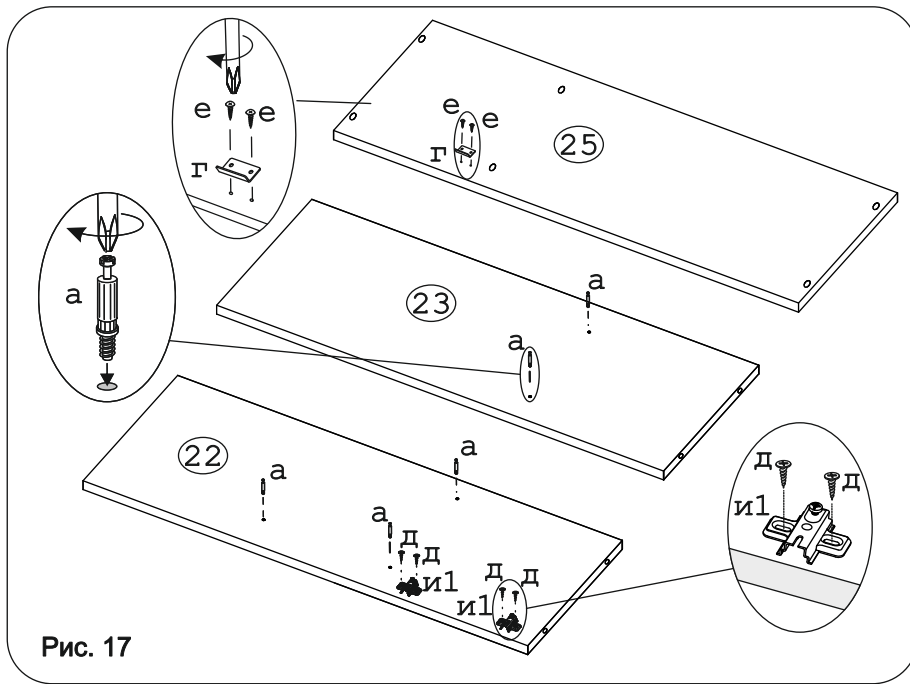

а		б		в		г		д		е		ж	
Дюбель 30 мм	29 шт.	Эксцентрик 16	27 шт.	Евровинт 50	38 шт.	Упор-L 8	1 шт.	Шуруп 4x16	36 шт.	Шуруп 3x12 п/сфера	24 шт.	Шайба 12x4 пл.	10 шт.
з		и		к		л		м		н		п	
Ручка P406	5 шт.	Петля внутренняя с заглушкой	2 шт.	Шкант металл	4 шт.	Эксцентрик 22	2 шт.	Держатель	1 шт.	Втулка декор. Д6 хром	2 шт.	Демпфер	1 шт.
р		с		т		у		ф		х		ц	
Заглушка эксцентрика	29 шт.	Загл. к ев. винту	28 шт.	Ключ-шестигранник	1 шт.	Стяжка угл пл	4 шт.	Опора меб. регулир.	4 шт.	Уголок RV8	2 компл.	Шуруп 3x25	8 шт.
ч		ш		щ		щ		щ		щ		щ	
Ножка М6	2 шт.	Направл. ролик. 400мм	5 компл.	Розетка каб. канала	1 шт.	Ножка М6	2 шт.	Направл. ролик. 400мм	5 компл.	Розетка каб. канала	1 шт.	Саморез 6x10	20 шт.

Рис. 1

Рис. 2

Рис. 3

Рис. 4

Рис. 11

Рис. 12

Рис. 13

Рис. 14

Рис. 15

Рис. 16

Рис. 17

Рис. 18

Рис. 19

Рис. 20

Рис. 21

Рис. 22