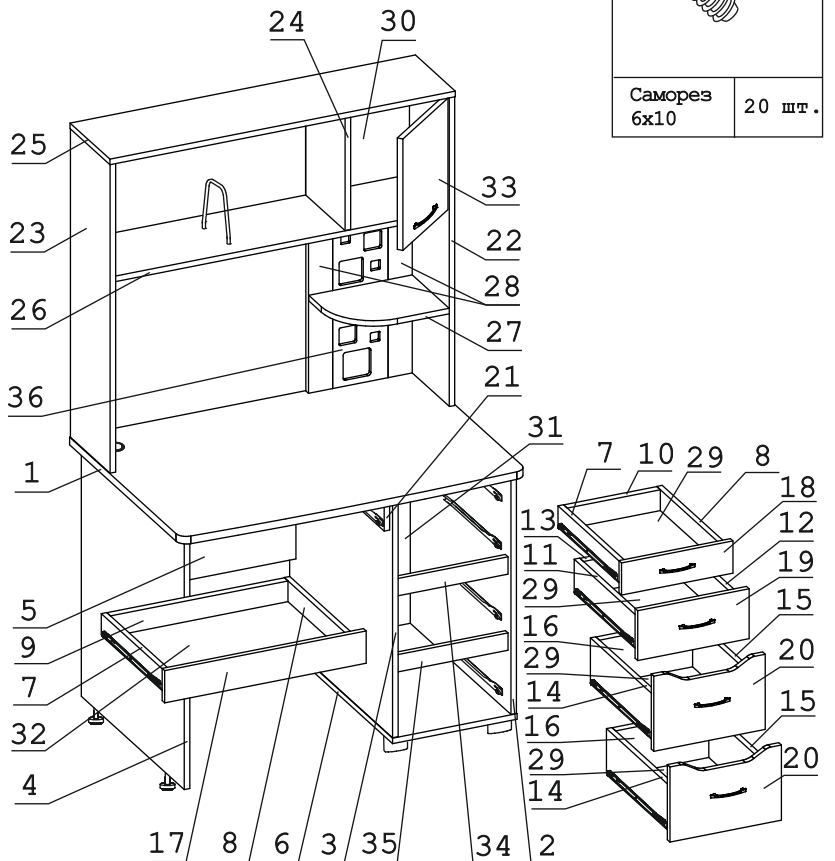

Наименование деталей

- | | |
|--------------------------------------|-------|
| 1. Крышка стола 1000x700 | 1 шт. |
| 2. Боковина тумбы прав 687x636 | 1 шт. |
| 3. Боковина тумбы лев 687x636 | 1 шт. |
| 4. Боковина стола 718x636 | 1 шт. |
| 5. Лицевая панель 586x350 | 1 шт. |
| 6. Полка стационарная 638x360 | 1 шт. |
| 7. Боковина ящика лев 400x60 | 2 шт. |
| 8. Боковина ящика прав 400x60 | 2 шт. |
| 9. Стенка ящика 513x60 | 1 шт. |
| 10. Стенка ящика 269x60 | 1 шт. |
| 11. Боковина ящика лев 400x96 | 1 шт. |
| 12. Боковина ящика прав 400x96 | 1 шт. |
| 13. Стенка ящика 269x96 | 1 шт. |
| 14. Боковина ящика лев 400x120 | 2 шт. |
| 15. Боковина ящика прав 400x120 | 2 шт. |
| 16. Стенка ящика 269x120 | 2 шт. |
| 17. Фасад ящика 582x93 | 1 шт. |
| 18. Фасад ящика 322x93 | 1 шт. |
| 19. Фасад ящика 322x144 | 1 шт. |
| 20. Фасад ящика 322x217 | 2 шт. |
| 21. Планка 578x94 | 1 шт. |
| 22. Боковина надстройки прав 892x246 | 1 шт. |
| 23. Боковина надстройки лев 892x246 | 1 шт. |
| 24. Боковина надстройки 326x244 | 1 шт. |
| 25. Полка стационарная 998x247 | 1 шт. |
| 26. Полка стационарная 964x245 | 1 шт. |
| 27. Полка 299x228 | 1 шт. |
| 28. Планка 550x70 | 2 шт. |
| 29. Дно ящика ДВПО 404x299 | 4 шт. |
| 30. Стенка ДВПО 354x313 | 1 шт. |
| 31. Стенка тумбы ДВПО 692x337 | 1 шт. |
| 32. Дно ящика ДВПО 543x404 | 1 шт. |
| 33. Дверь ДР 322x280 | 1 шт. |
| 34. Планка МДФ ДР фиолетовая 326x50 | 1 шт. |
| 35. Планка МДФ ДР серая 326x50 | 1 шт. |
| 36. Планка МДФ ДР серая 550x160 | 1 шт. |