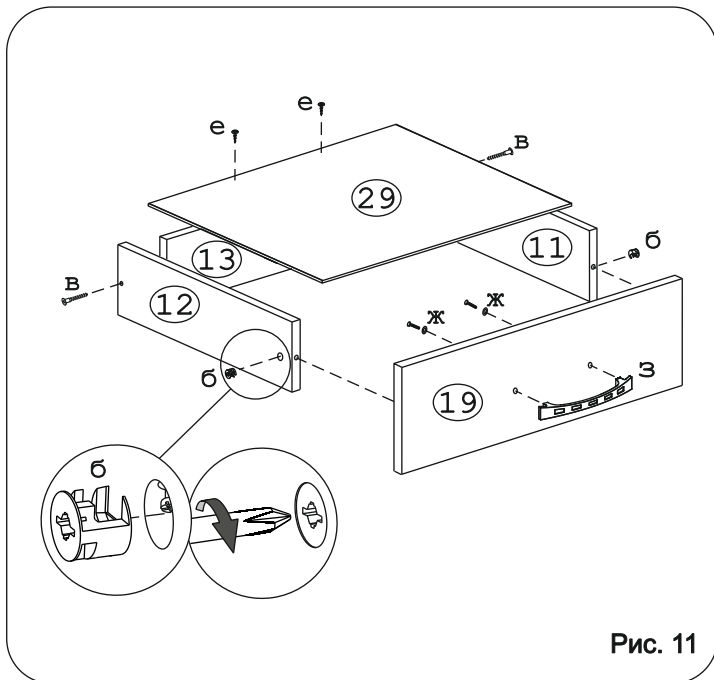

а		б		в		г		д		е		ж	
Дюбель 30 мм	29 шт.	Эксцентрик 16	27 шт.	Евровинт 50	38 шт.	Упор-L 8	1 шт.	Шуруп 4x16	36 шт.	Шуруп 3x12 п/сфера	24 шт.	Шайба 12x4 пл.	10 шт.
з		и		к		л		м		н		п	
Ручка P406	5 шт.	Петля внутренняя с заглушкой	2 шт.	Шкант металл	4 шт.	Эксцентрик 22	2 шт.	Держатель	1 шт.	Втулка декор. Д6 хром	2 шт.	Демпфер	1 шт.
р		с		т		у		ф		х		ц	
Заглушка эксцентрика	29 шт.	Загл. к ев. винту	28 шт.	Ключ-шестигранник	1 шт.	Стяжка угл пл	4 шт.	Опора меб. регулир.	4 шт.	Уголок RV8	2 компл.	Шуруп 3x25	8 шт.
ч		ш		щ		щ		щ		щ		щ	
Ножка М6	2 шт.	Направл. ролик. 400мм	5 компл.	Розетка каб. канала	1 шт.	Ножка М6	2 шт.	Направл. ролик. 400мм	5 компл.	Розетка каб. канала	1 шт.	Саморез 6x10	20 шт.

Рис. 1

Рис. 2

Рис. 3

Рис. 4

Рис. 11

Рис. 12

Рис. 13

Рис. 14