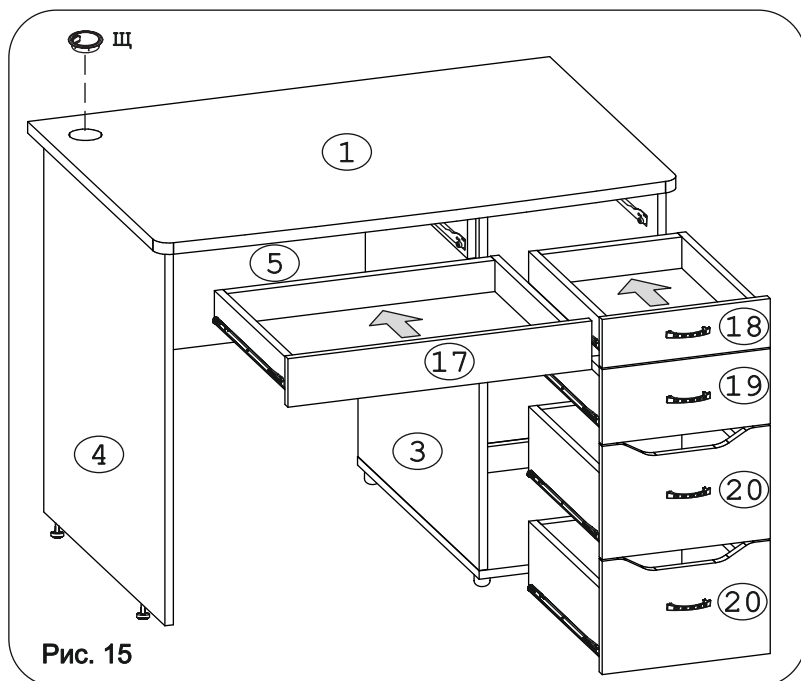

Наименование деталей

- | | |
|--------------------------------------|-------|
| 1. Крышка стола 1000x700 | 1 шт. |
| 2. Боковина тумбы прав 687x636 | 1 шт. |
| 3. Боковина тумбы лев 687x636 | 1 шт. |
| 4. Боковина стола 718x636 | 1 шт. |
| 5. Лицевая панель 586x350 | 1 шт. |
| 6. Полка стационарная 638x360 | 1 шт. |
| 7. Боковина ящика лев 400x60 | 2 шт. |
| 8. Боковина ящика прав 400x60 | 2 шт. |
| 9. Стенка ящика 513x60 | 1 шт. |
| 10. Стенка ящика 269x60 | 1 шт. |
| 11. Боковина ящика лев 400x96 | 1 шт. |
| 12. Боковина ящика прав 400x96 | 1 шт. |
| 13. Стенка ящика 269x96 | 1 шт. |
| 14. Боковина ящика лев 400x120 | 2 шт. |
| 15. Боковина ящика прав 400x120 | 2 шт. |
| 16. Стенка ящика 269x120 | 2 шт. |
| 17. Фасад ящика 582x93 | 1 шт. |
| 18. Фасад ящика 322x93 | 1 шт. |
| 19. Фасад ящика 322x144 | 1 шт. |
| 20. Фасад ящика 322x217 | 2 шт. |
| 21. Планка 578x94 | 1 шт. |
| 22. Боковина надстройки прав 892x246 | 1 шт. |
| 23. Боковина надстройки лев 892x246 | 1 шт. |
| 24. Боковина надстройки 326x244 | 1 шт. |
| 25. Полка стационарная 998x247 | 1 шт. |
| 26. Полка стационарная 964x245 | 1 шт. |
| 27. Полка 299x228 | 1 шт. |
| 28. Планка 550x70 | 2 шт. |
| 29. Дно ящика ДВПО 404x299 | 4 шт. |
| 30. Стенка ДВПО 354x313 | 1 шт. |
| 31. Стенка тумбы ДВПО 692x337 | 1 шт. |
| 32. Дно ящика ДВПО 543x404 | 1 шт. |
| 33. Дверь ДР 322x280 | 1 шт. |
| 34. Планка МДФ ДР фиолетовая 326x50 | 1 шт. |
| 35. Планка МДФ ДР серая 326x50 | 1 шт. |
| 36. Планка МДФ ДР серая 550x160 | 1 шт. |

Рис. 1

Рис. 2

Рис. 3

Рис. 4

Рис. 11

Рис. 12

Рис. 13

Рис. 14

Рис. 15

Рис. 16

Рис. 17

Рис. 18

Рис. 19

Рис. 20

Рис. 21

Рис. 22