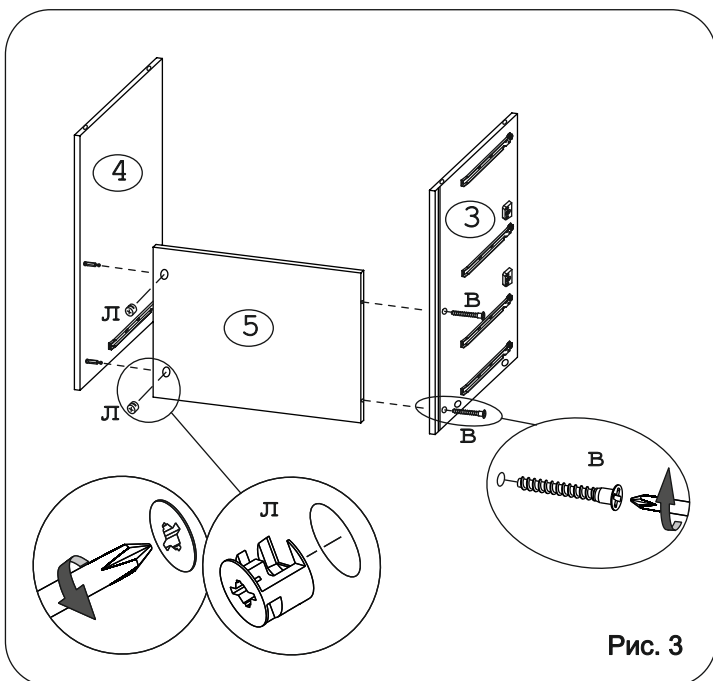

а		б		в		г		д		е		ж	
Дюбель 30 мм	29 шт.	Эксцентрик 16	27 шт.	Евровинт 50	38 шт.	Упор-L 8	1 шт.	Шуруп 4x16	36 шт.	Шуруп 3x12 п/сфера	24 шт.	Шайба 12x4 пл.	10 шт.
з		и		к		л		м		н		п	
Ручка P406	5 шт.	Петля внутренняя с заглушкой	2 шт.	Шкант металл	4 шт.	Эксцентрик 22	2 шт.	Держатель	1 шт.	Втулка декор. Д6 хром	2 шт.	Демпфер	1 шт.
р		с		т		у		ф		х		ц	
Заглушка эксцентрика	29 шт.	Загл. к ев. винту	28 шт.	Ключ-шестигранник	1 шт.	Стяжка угл пл	4 шт.	Опора меб. регулир.	4 шт.	Уголок RV8	2 компл.	Шуруп 3x25	8 шт.
ч		ш		щ		щ		щ		щ		щ	
Ножка М6	2 шт.	Направл. ролик. 400мм	5 компл.	Розетка каб. канала	1 шт.	Ножка М6	2 шт.	Направл. ролик. 400мм	5 компл.	Розетка каб. канала	1 шт.	Саморез 6x10	20 шт.

Рис. 1

Рис. 2

Рис. 3

Рис. 4

Рис. 11

Рис. 12

Рис. 13

Рис. 14