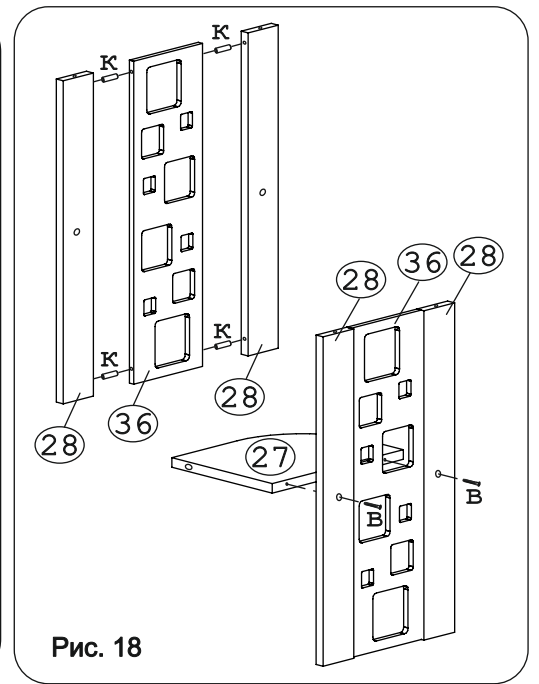

а		б		в		г		д		е		ж	
Дюбель 30 мм	29 шт.	Эксцентрик 16	27 шт.	Евровинт 50	38 шт.	Упор-L 8	1 шт.	Шуруп 4x16	36 шт.	Шуруп 3x12 п/сфера	24 шт.	Шайба 12x4 пл.	10 шт.
з		и		к		л		м		н		п	
Ручка P406	5 шт.	Петля внутренняя с заглушкой	2 шт.	Шкант металл	4 шт.	Эксцентрик 22	2 шт.	Держатель	1 шт.	Втулка декор. Д6 хром	2 шт.	Демпфер	1 шт.
р		с		т		у		ф		х		ц	
Заглушка эксцентрика	29 шт.	Загл. к ев. винту	28 шт.	Ключ-шестигранник	1 шт.	Стяжка угл пл	4 шт.	Опора меб. регулир.	4 шт.	Уголок RV8	2 компл.	Шуруп 3x25	8 шт.
ч		ш		щ		щ		щ		щ		щ	
Ножка М6	2 шт.	Направл. ролик. 400мм	5 компл.	Розетка каб. канала	1 шт.	Ножка М6	2 шт.	Направл. ролик. 400мм	5 компл.	Розетка каб. канала	1 шт.	Саморез 6x10	20 шт.

Рис. 1

Рис. 2

Рис. 3

Рис. 4

Рис. 11

Рис. 12

Рис. 13

Рис. 14

Рис. 15

Рис. 16

Рис. 17

Рис. 18

Рис. 19

Рис. 20

Рис. 21

Рис. 22