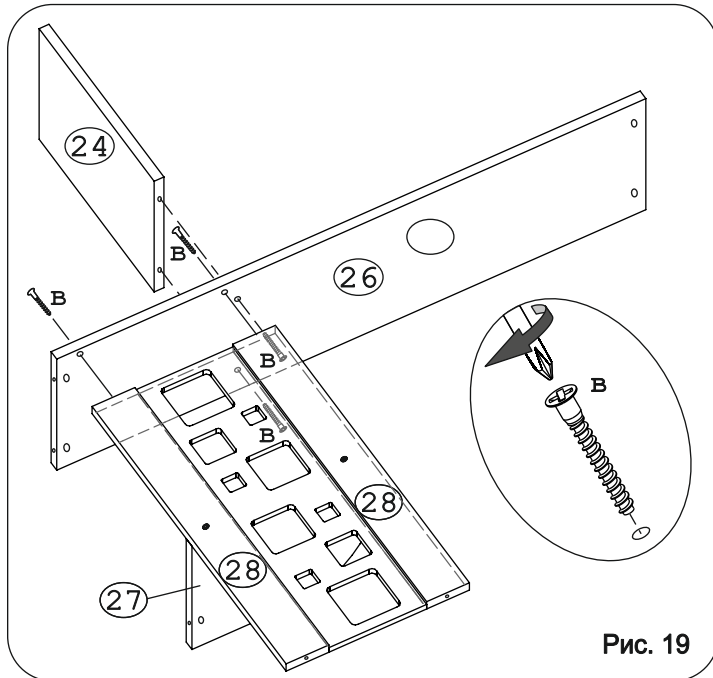

а		б		в		г		д		е		ж	
Дюбель 30 мм	29 шт.	Эксцентрик 16	27 шт.	Евровинт 50	38 шт.	Упор-L 8	1 шт.	Шуруп 4x16	36 шт.	Шуруп 3x12 п/сфера	24 шт.	Шайба 12x4 пл.	10 шт.
з		и		к		л		м		н		п	
Ручка P406	5 шт.	Петля внутренняя с заглушкой	2 шт.	Шкант металл	4 шт.	Эксцентрик 22	2 шт.	Держатель	1 шт.	Втулка декор. Д6 хром	2 шт.	Демпфер	1 шт.
р		с		т		у		ф		х		ц	
Заглушка эксцентрика	29 шт.	Загл. к ев. винту	28 шт.	Ключ-шестигранник	1 шт.	Стяжка угл пл	4 шт.	Опора меб. регулир.	4 шт.	Уголок RV8	2 компл.	Шуруп 3x25	8 шт.
ч		ш		щ		щ		щ		щ		щ	
Ножка М6	2 шт.	Направл. ролик. 400мм	5 компл.	Розетка каб. канала	1 шт.	Ножка М6	2 шт.	Направл. ролик. 400мм	5 компл.	Розетка каб. канала	1 шт.	Саморез 6x10	20 шт.

Рис. 1

Рис. 2

Рис. 3

Рис. 4

Рис. 11

Рис. 12

Рис. 13

Рис. 14

Рис. 15

Рис. 16

Рис. 17

Рис. 18

Рис. 19

Рис. 20

Рис. 21

Рис. 22