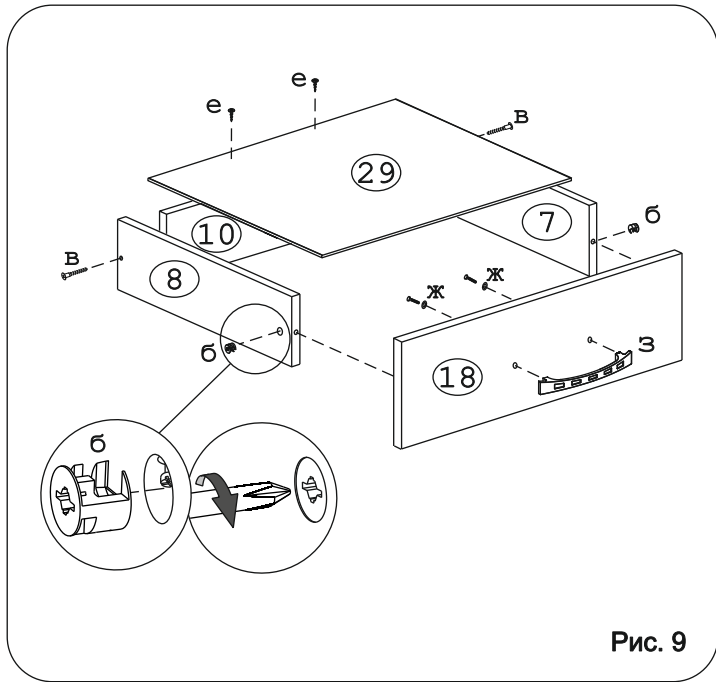

а		б		в		г		д		е		ж	
Дюбель 30 мм	29 шт.	Эксцентрик 16	27 шт.	Евровинт 50	38 шт.	Упор-L 8	1 шт.	Шуруп 4x16	36 шт.	Шуруп 3x12 п/сфера	24 шт.	Шайба 12x4 пл.	10 шт.
з		и		к		л		м		н		п	
Ручка P406	5 шт.	Петля внутренняя с заглушкой	2 шт.	Шкант металл	4 шт.	Эксцентрик 22	2 шт.	Держатель	1 шт.	Втулка декор. Д6 хром	2 шт.	Демпфер	1 шт.
р		с		т		у		ф		х		ц	
Заглушка эксцентрика	29 шт.	Загл. к ев. винту	28 шт.	Ключ-шестигранник	1 шт.	Стяжка угл пл	4 шт.	Опора меб. регулир.	4 шт.	Уголок RV8	2 компл.	Шуруп 3x25	8 шт.
ч		ш		щ		щ		щ		щ		щ	
Ножка М6	2 шт.	Направл. ролик. 400мм	5 компл.	Розетка каб. канала	1 шт.	Ножка М6	2 шт.	Направл. ролик. 400мм	5 компл.	Розетка каб. канала	1 шт.	Саморез 6x10	20 шт.

Рис. 1

Рис. 2

Рис. 3

Рис. 4

Рис. 11

Рис. 12

Рис. 13

Рис. 14