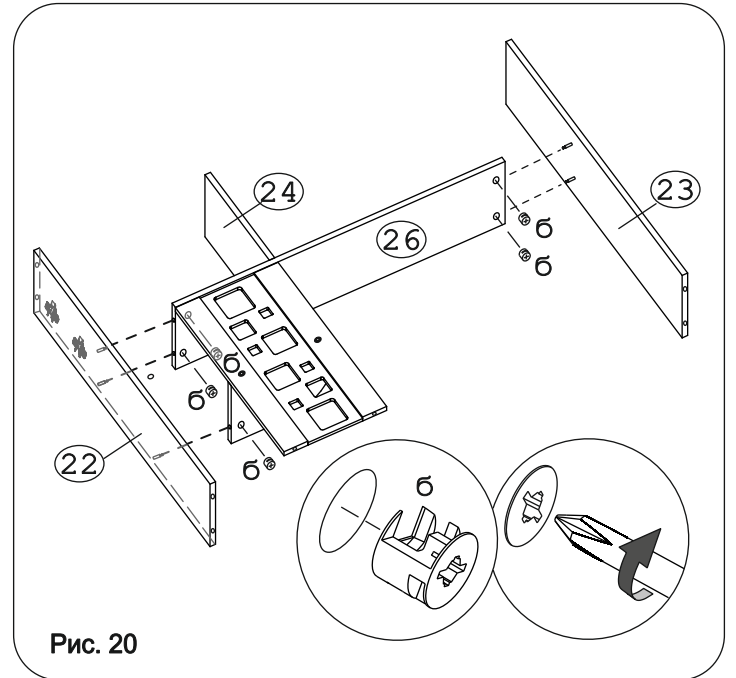

а		б		в		г		д		е		ж	
Дюбель 30 мм	29 шт.	Эксцентрик 16	27 шт.	Евровинт 50	38 шт.	Упор-L 8	1 шт.	Шуруп 4x16	36 шт.	Шуруп 3x12 п/сфера	24 шт.	Шайба 12x4 пл.	10 шт.
з		и		к		л		м		н		п	
Ручка P406	5 шт.	Петля внутренняя с заглушкой	2 шт.	Шкант металл	4 шт.	Эксцентрик 22	2 шт.	Держатель	1 шт.	Втулка декор. Д6 хром	2 шт.	Демпфер	1 шт.
р		с		т		у		ф		х		ц	
Заглушка эксцентрика	29 шт.	Загл. к ев. винту	28 шт.	Ключ-шестигранник	1 шт.	Стяжка угл пл	4 шт.	Опора меб. регулир.	4 шт.	Уголок RV8	2 компл.	Шуруп 3x25	8 шт.
ч		ш		щ		щ		щ		щ		щ	
Ножка М6	2 шт.	Направл. ролик. 400мм	5 компл.	Розетка каб. канала	1 шт.	Ножка М6	2 шт.	Направл. ролик. 400мм	5 компл.	Розетка каб. канала	1 шт.	Саморез 6x10	20 шт.

Рис. 1

Рис. 2

Рис. 3

Рис. 4

Рис. 11

Рис. 12

Рис. 13

Рис. 14

Рис. 15

Рис. 16

Рис. 17

Рис. 18

Рис. 19

Рис. 20

Рис. 21

Рис. 22