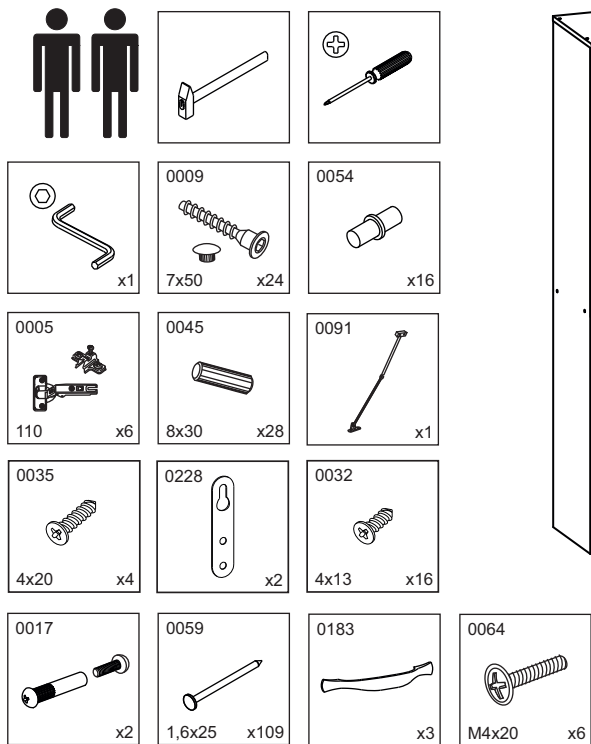

Надстройка для тумбы СТЛ.272.04

СОНАТА

Поз.	Размер	Кол-во	Упаковка
1	1689x345x16	1	пакет 1
2	1689x345x16	1	пакет 1
3	884x345x16	1	пакет 1
4	884x345x16	1	пакет 1
5	600x345x16	2	пакет 1
6	1466x345x16	1	пакет 1
7	913x439x3	2	пакет 1
8	337x617x3	1	пакет 1
9	286x617x3	2	пакет 1
10	1500x361x16	1	пакет 1
11	414x286x16	4	пакет 1
12	346x596x16	1	пакет 3
13	896x446x20	2	пакет 2