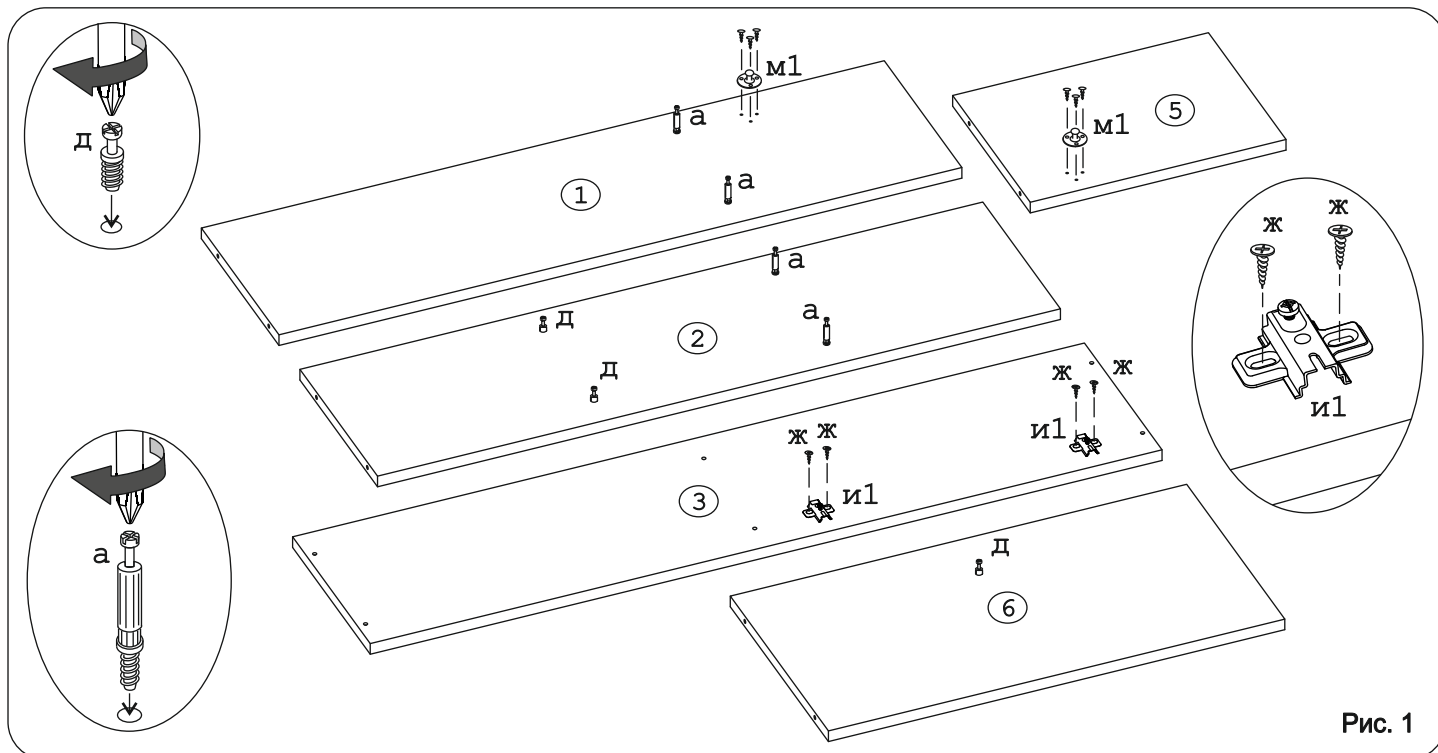

Внимание!

Установите на шуруповерте минимальные обороты.

Рис. 1