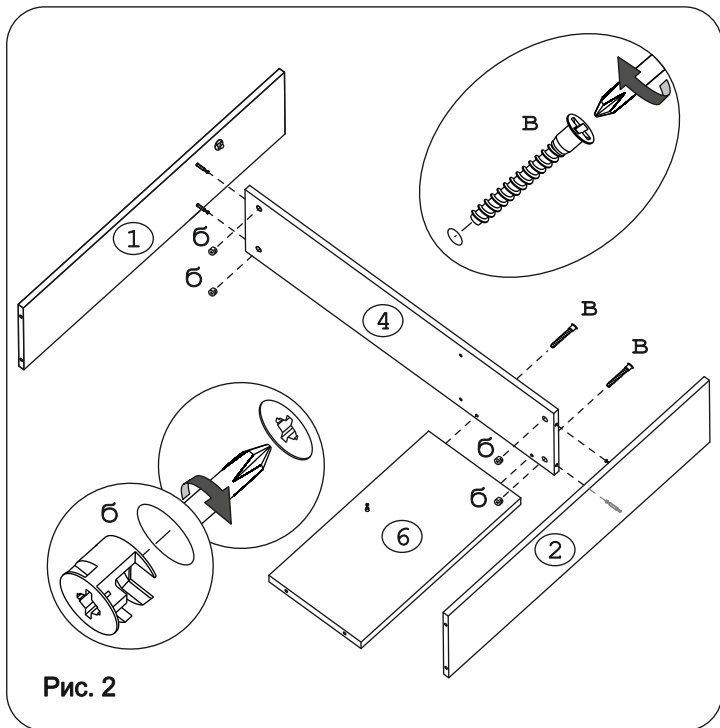

Наименование деталей

- | | |
|----------------------------|-------|
| 1. Боковина левая 934x249 | 1 шт. |
| 2. Боковина правая 934x249 | 1 шт. |
| 3. Крышка 1192x250 | 1 шт. |
| 4. Полка 1158x223 | 1 шт. |
| 5. Перегородка 289x223 | 1 шт. |
| 6. Стенка 629x304 | 1 шт. |
| 7. Полка 303x229 | 1 шт. |
| 8. Стенка ДВПО 591x317 | 2 шт. |
| 9. Дверь МДФ 586x300 | 1 шт. |

Внимание!

Установите на шуруповерте минимальные обороты.

Рис. 1

Рис. 8

Рис. 9