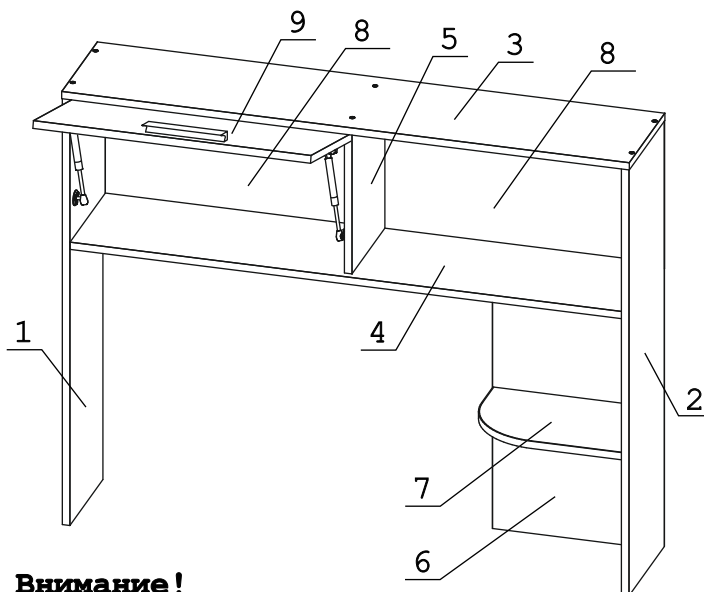

Дюбель 30 мм	4 шт.	Эксцентрик 16	4 шт.	Евровинт 50	16 шт.	Эксцентрик ВВ-35М/16	3 шт.	Дюбель DU 321	3 шт.	Шуруп 3x12 п/сфера	28 шт.	Шуруп 4x16	8 шт.
Ручка P422	1 шт.	Петля внутренняя с заглушкой	2 шт.	Шайба КРАБ	4 шт.	Винт М4x22 потай	2 шт.	Газлифт 60N	2 шт.	Демпфер	1 шт.	Заглушка эксцентрика	4 шт.
Загл. к ев. винту	14 шт.												

Наименование деталей

- | | |
|----------------------------|-------|
| 1. Боковина левая 934x249 | 1 шт. |
| 2. Боковина правая 934x249 | 1 шт. |
| 3. Крышка 1192x250 | 1 шт. |
| 4. Полка 1158x223 | 1 шт. |
| 5. Перегородка 289x223 | 1 шт. |
| 6. Стенка 629x304 | 1 шт. |
| 7. Полка 303x229 | 1 шт. |
| 8. Стенка ДВПО 591x317 | 2 шт. |
| 9. Дверь МДФ 586x300 | 1 шт. |