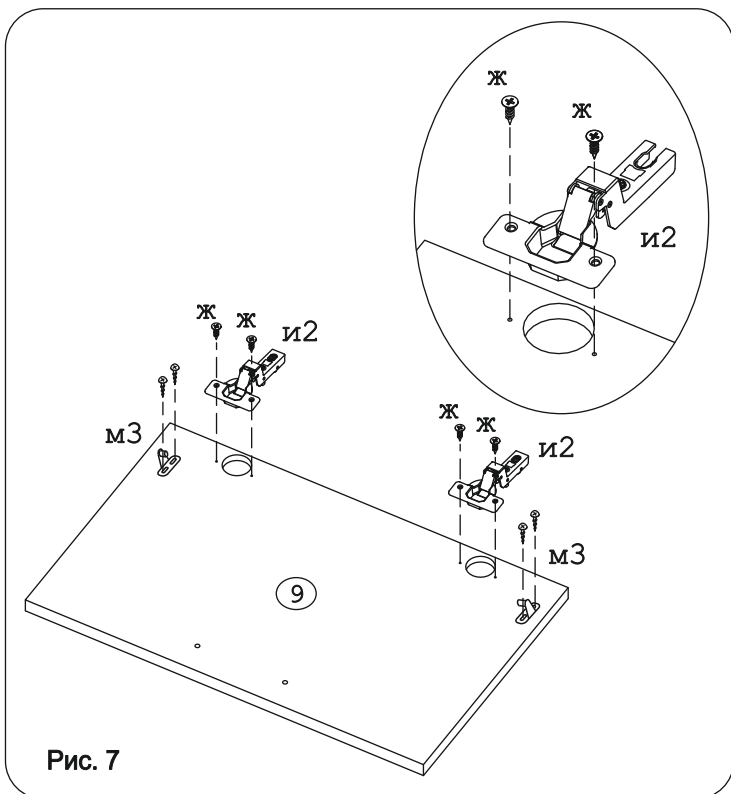

Наименование деталей

- | | |
|----------------------------|-------|
| 1. Боковина левая 934x249 | 1 шт. |
| 2. Боковина правая 934x249 | 1 шт. |
| 3. Крышка 1192x250 | 1 шт. |
| 4. Полка 1158x223 | 1 шт. |
| 5. Перегородка 289x223 | 1 шт. |
| 6. Стенка 629x304 | 1 шт. |
| 7. Полка 303x229 | 1 шт. |
| 8. Стенка ДВПО 591x317 | 2 шт. |
| 9. Дверь МДФ 586x300 | 1 шт. |

Внимание!

Установите на шуруповерте минимальные обороты.

Рис. 1

Рис. 8

Рис. 9