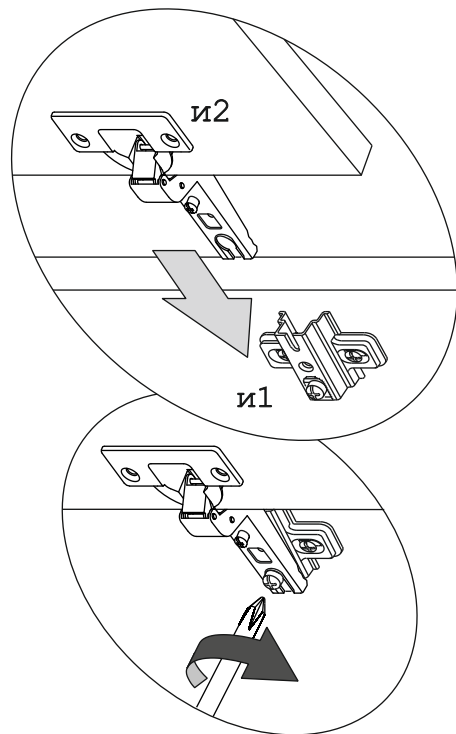

Дюбель 30 мм	4 шт.	Эксцентрик 16	4 шт.	Евровинт 50	16 шт.	Эксцентрик ВВ-35М/16	3 шт.	Дюбель DU 321	3 шт.	Шуруп 3x12 п/сфера	28 шт.	Шуруп 4x16	8 шт.
Ручка P422	1 шт.	Петля внутренняя с заглушкой	2 шт.	Шайба КРАБ	4 шт.	Винт М4x22 потай	2 шт.	Газлифт 60N	2 шт.	Демпфер	1 шт.	Заглушка эксцентрика	4 шт.
Загл. к ев. винту	14 шт.												

Наименование деталей

- | | |
|----------------------------|-------|
| 1. Боковина левая 934x249 | 1 шт. |
| 2. Боковина правая 934x249 | 1 шт. |
| 3. Крышка 1192x250 | 1 шт. |
| 4. Полка 1158x223 | 1 шт. |
| 5. Перегородка 289x223 | 1 шт. |
| 6. Стенка 629x304 | 1 шт. |
| 7. Полка 303x229 | 1 шт. |
| 8. Стенка ДВПО 591x317 | 2 шт. |
| 9. Дверь МДФ 586x300 | 1 шт. |

Внимание!

Установите на шуруповерте минимальные обороты.

Рис. 1

Рис. 8

Рис. 9