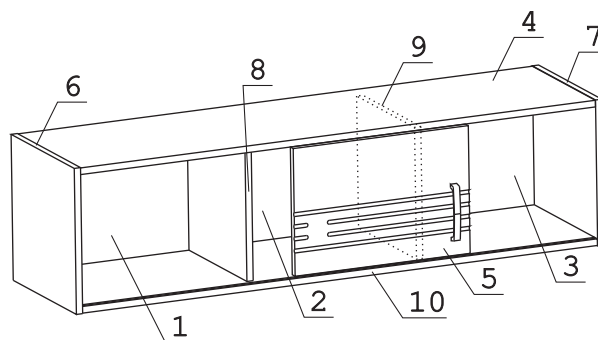

Евровинт 50	Демпфер	Загл к ев.винту	Заглушка	Навес регулир.	Крепеж. Полоса	Ручка Р290	Стяжка 30 мм	Шайба 12x4 пл.
16 шт.	4 шт.	16 шт.	6 шт.	4 шт.	4 шт.	1 шт.	2 компл.	2 шт.
Шайба КРАБ	Шуруп 3x12 п/сфера	Шуруп 3.5x16желт	Шуруп 4x30	Ролик 15 SKM				
6 шт.	60 шт.	10 шт.	8 шт.	1 компл.				

Наименование деталей

- | | |
|---------------------------------|-------|
| 1. Стенка левая ДВПО 346x686 | 1 шт. |
| 2. Стенка ДВПО 346x664 | 1 шт. |
| 3. Стенка правая ДВПО 346x686 | 1 шт. |
| 4. Крышка 2012x350 | 1 шт. |
| 5. Дверь МДФ ДР 679x307 | 1 шт. |
| 6. Воковина левая 351x351 | 1 шт. |
| 7. Воковина правая 351x351 | 1 шт. |
| 8. Воковина средняя 317x322 | 1 шт. |
| 9. Воковина средняя 317x322 | 1 шт. |
| 10. Полка стационарная 2012x350 | 1 шт. |