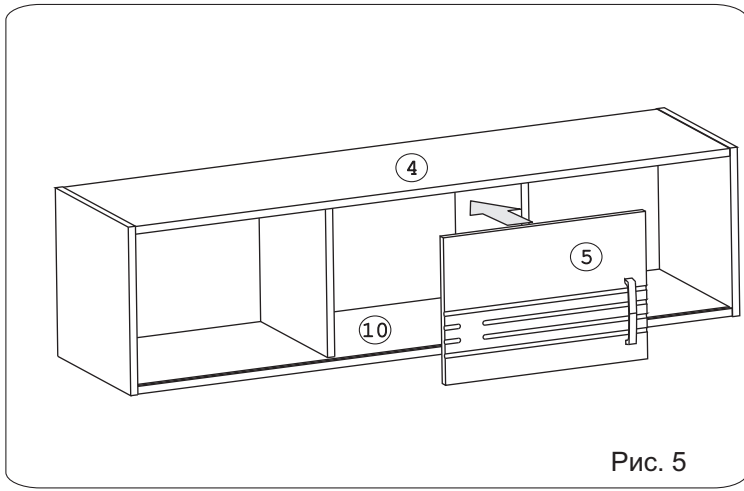

Наименование деталей

- | | |
|---------------------------------|-------|
| 1. Стенка левая ДВПО 346x686 | 1 шт. |
| 2. Стенка ДВПО 346x664 | 1 шт. |
| 3. Стенка правая ДВПО 346x686 | 1 шт. |
| 4. Крышка 2012x350 | 1 шт. |
| 5. Дверь МДФ ДР 679x307 | 1 шт. |
| 6. Воковина левая 351x351 | 1 шт. |
| 7. Воковина правая 351x351 | 1 шт. |
| 8. Воковина средняя 317x322 | 1 шт. |
| 9. Воковина средняя 317x322 | 1 шт. |
| 10. Полка стационарная 2012x350 | 1 шт. |