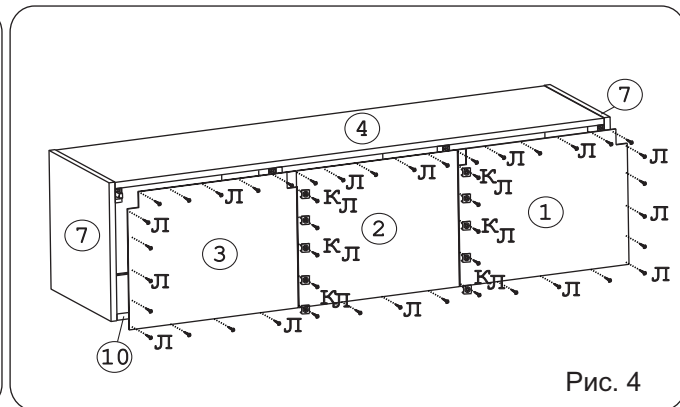

Евровинт 50	Демпфер	Загл к ев.винту	Заглушка	Навес регулир.	Крепеж. Полоса	Ручка Р290	Стяжка 30 мм	Шайба 12x4 пл.
16 шт.	4 шт.	16 шт.	6 шт.	4 шт.	4 шт.	1 шт.	2 компл.	2 шт.
Шайба КРАБ	Шуруп 3x12 п/сфера	Шуруп 3.5x16желт	Шуруп 4x30	Ролик 15 SKM				
6 шт.	60 шт.	10 шт.	8 шт.	1 компл.				

Наименование деталей

- | | |
|---------------------------------|-------|
| 1. Стенка левая ДВПО 346x686 | 1 шт. |
| 2. Стенка ДВПО 346x664 | 1 шт. |
| 3. Стенка правая ДВПО 346x686 | 1 шт. |
| 4. Крышка 2012x350 | 1 шт. |
| 5. Дверь МДФ ДР 679x307 | 1 шт. |
| 6. Воковина левая 351x351 | 1 шт. |
| 7. Воковина правая 351x351 | 1 шт. |
| 8. Воковина средняя 317x322 | 1 шт. |
| 9. Воковина средняя 317x322 | 1 шт. |
| 10. Полка стационарная 2012x350 | 1 шт. |