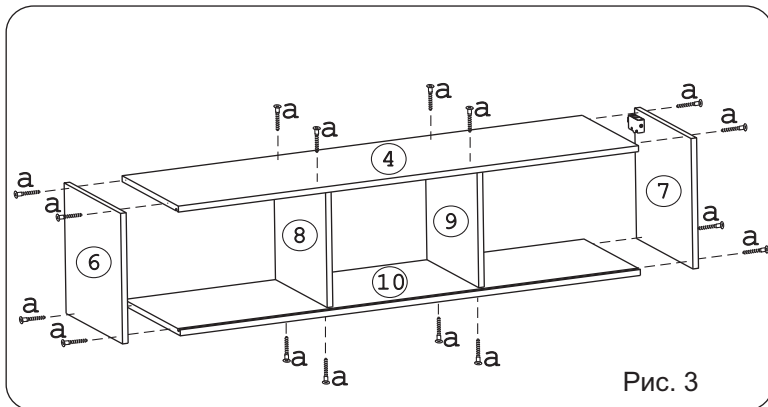

Евровинт 50	Демпфер	Загл к ев.винту	Заглушка	Навес регулир.	Крепеж. Полоса	Ручка Р290	Стяжка 30 мм	Шайба 12x4 пл.
16 шт.	4 шт.	16 шт.	6 шт.	4 шт.	4 шт.	1 шт.	2 компл.	2 шт.
Шайба КРАБ	Шуруп 3x12 п/сфера	Шуруп 3.5x16желт	Шуруп 4x30	Ролик 15 SKM				
6 шт.	60 шт.	10 шт.	8 шт.	1 компл.				

Наименование деталей

- | | |
|---------------------------------|-------|
| 1. Стенка левая ДВПО 346x686 | 1 шт. |
| 2. Стенка ДВПО 346x664 | 1 шт. |
| 3. Стенка правая ДВПО 346x686 | 1 шт. |
| 4. Крышка 2012x350 | 1 шт. |
| 5. Дверь МДФ ДР 679x307 | 1 шт. |
| 6. Воковина левая 351x351 | 1 шт. |
| 7. Воковина правая 351x351 | 1 шт. |
| 8. Воковина средняя 317x322 | 1 шт. |
| 9. Воковина средняя 317x322 | 1 шт. |
| 10. Полка стационарная 2012x350 | 1 шт. |