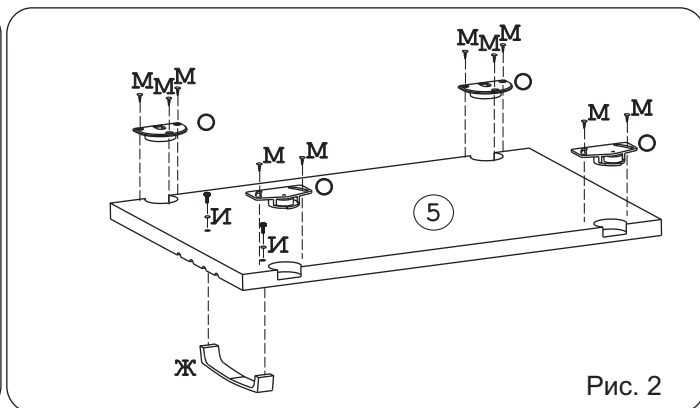

Евровинт 50	Демпфер	Загл к ев.винту	Заглушка	Навес регулир.	Крепеж. Полоса	Ручка Р290	Стяжка 30 мм	Шайба 12x4 пл.
16 шт.	4 шт.	16 шт.	6 шт.	4 шт.	4 шт.	1 шт.	2 компл.	2 шт.
Шайба КРАБ	Шуруп 3x12 п/сфера	Шуруп 3.5x16желт	Шуруп 4x30	Ролик 15 SKM				
6 шт.	60 шт.	10 шт.	8 шт.	1 компл.				

Наименование деталей

- | | |
|---------------------------------|-------|
| 1. Стенка левая ДВПО 346x686 | 1 шт. |
| 2. Стенка ДВПО 346x664 | 1 шт. |
| 3. Стенка правая ДВПО 346x686 | 1 шт. |
| 4. Крышка 2012x350 | 1 шт. |
| 5. Дверь МДФ ДР 679x307 | 1 шт. |
| 6. Воковина левая 351x351 | 1 шт. |
| 7. Воковина правая 351x351 | 1 шт. |
| 8. Воковина средняя 317x322 | 1 шт. |
| 9. Воковина средняя 317x322 | 1 шт. |
| 10. Полка стационарная 2012x350 | 1 шт. |