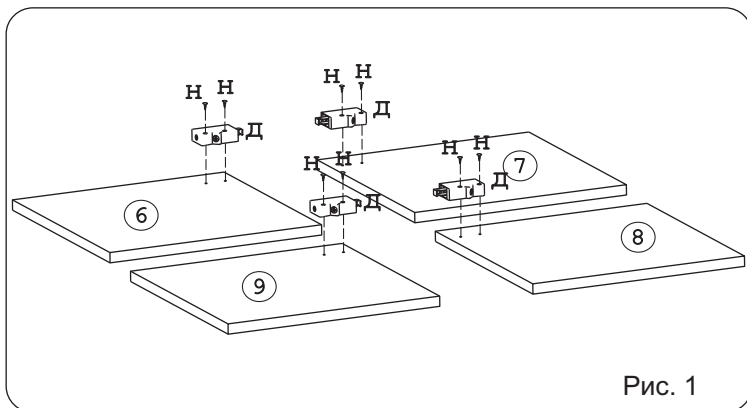

Евровинт 50	Демпфер	Загл к ев.винту	Заглушка	Навес регулир.	Крепеж. Полоса	Ручка Р290	Стяжка 30 мм	Шайба 12x4 пл.
16 шт.	4 шт.	16 шт.	6 шт.	4 шт.	4 шт.	1 шт.	2 компл.	2 шт.
Шайба КРАБ	Шуруп 3x12 п/сфера	Шуруп 3.5x16желт	Шуруп 4x30	Ролик 15 SKM				
6 шт.	60 шт.	10 шт.	8 шт.	1 компл.				

Наименование деталей

- | | |
|---------------------------------|-------|
| 1. Стенка левая ДВПО 346x686 | 1 шт. |
| 2. Стенка ДВПО 346x664 | 1 шт. |
| 3. Стенка правая ДВПО 346x686 | 1 шт. |
| 4. Крышка 2012x350 | 1 шт. |
| 5. Дверь МДФ ДР 679x307 | 1 шт. |
| 6. Воковина левая 351x351 | 1 шт. |
| 7. Воковина правая 351x351 | 1 шт. |
| 8. Воковина средняя 317x322 | 1 шт. |
| 9. Воковина средняя 317x322 | 1 шт. |
| 10. Полка стационарная 2012x350 | 1 шт. |