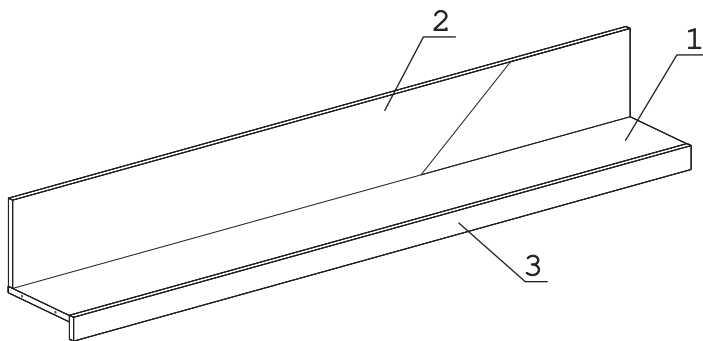

	а		б		в		г	605-Оникс	д	605-Оникс	е	605-Загл. самокл. Д20 - 10 шт Оникс	ж
Еuroвинт 50	5 шт.	Навес круглый 35 мм	3 шт.	Крюк 5,8x50x12	3 шт.	Дюбель распорный 10x50	3 шт.	Загл. к ев. винту	5 шт.	Загл. самокл. Д14	9 шт.	606-Заглушка эксцентрика -5 шт Белый	
	з		и		к								
Эксцентрик 16	5 шт.	Дюбель 30 мм	5 шт.	Шуруп 4,2x13 п/сфера	6 шт.								

### Наименование деталей

- |               |          |       |
|---------------|----------|-------|
| 1. Полка      | 1800x234 | 1 шт. |
| 2. Стенка ДР  | 1800x220 | 1 шт. |
| 3. Планка МДФ | 1800x60  | 1 шт. |