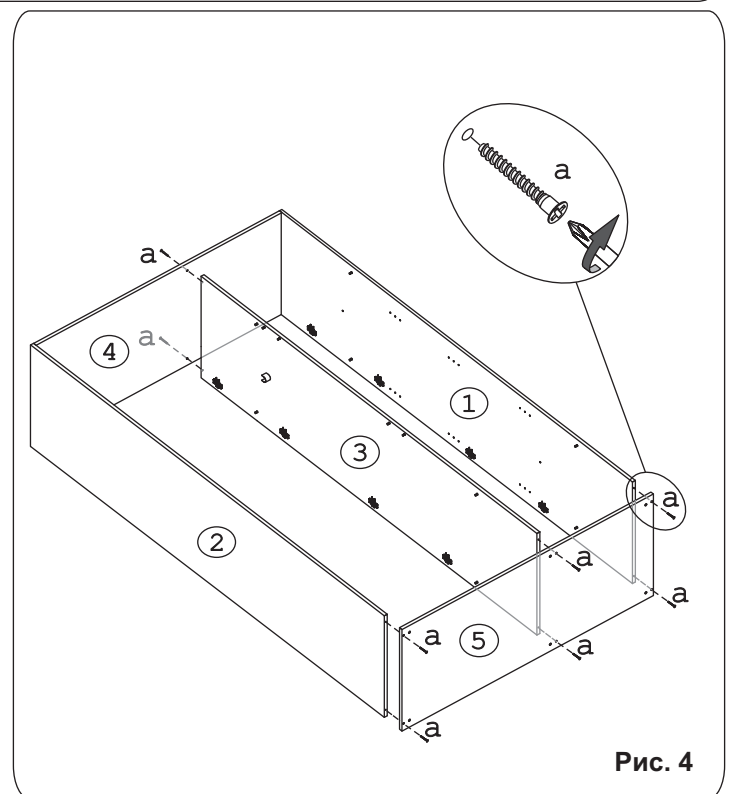

Рис. 2

Рис. 3

Рис. 4