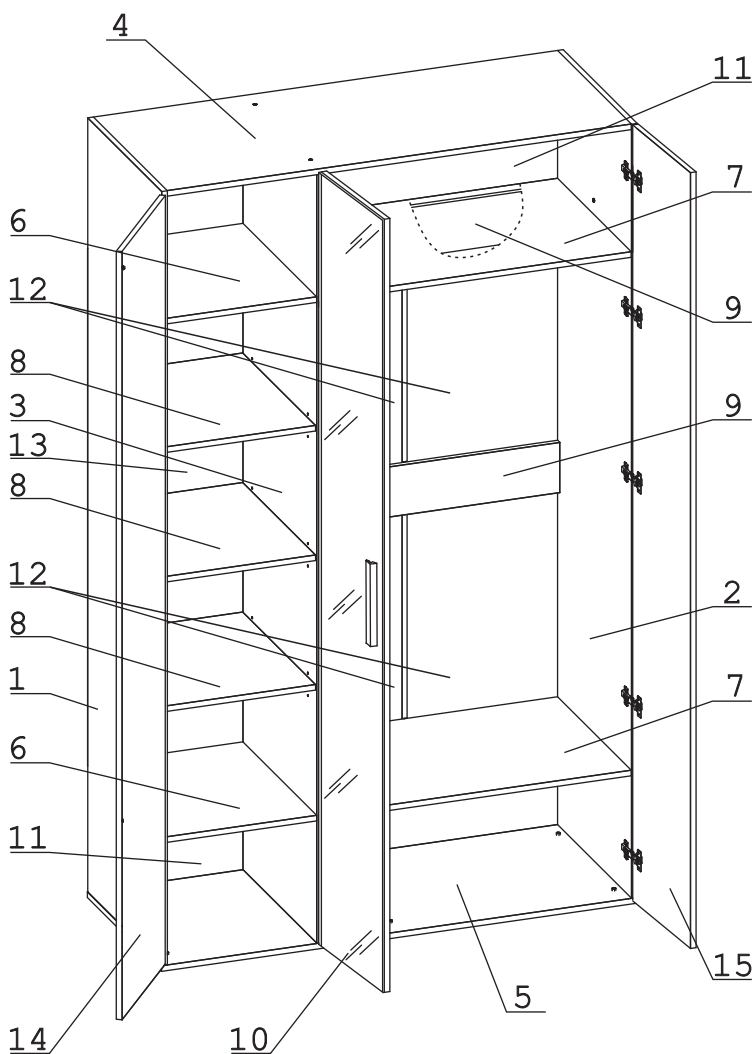

## Наименование деталей

|                               |       |
|-------------------------------|-------|
| 1. Боковина левая 2217x553    | 1 шт. |
| 2. Боковина правая 2217x553   | 1 шт. |
| 3. Перегородка 2201x552       | 1 шт. |
| 4. Крышка 1316x552            | 1 шт. |
| 5. Основание 1349x554         | 1 шт. |
| 6. Полка стационарная 551x424 | 2 шт. |
| 7. Полка стационарная 876x551 | 2 шт. |
| 8. Полка вкладная 544x423     | 3 шт. |
| 9. Ригель 876x144             | 2 шт. |
| 10. Дверь с зеркалом 2228x446 | 1 шт. |
| 11. Стенка ДВПО 1344x371      | 2 шт. |
| 12. Стенка ДВПО 611x448       | 4 шт. |
| 13. Стенка ДВПО 1483x445      | 1 шт. |
| 14. Дверь ун.МДФ 2228x446     | 1 шт. |
| 15. Дверь ун.МДФ ДР 2228x446  | 1 шт. |