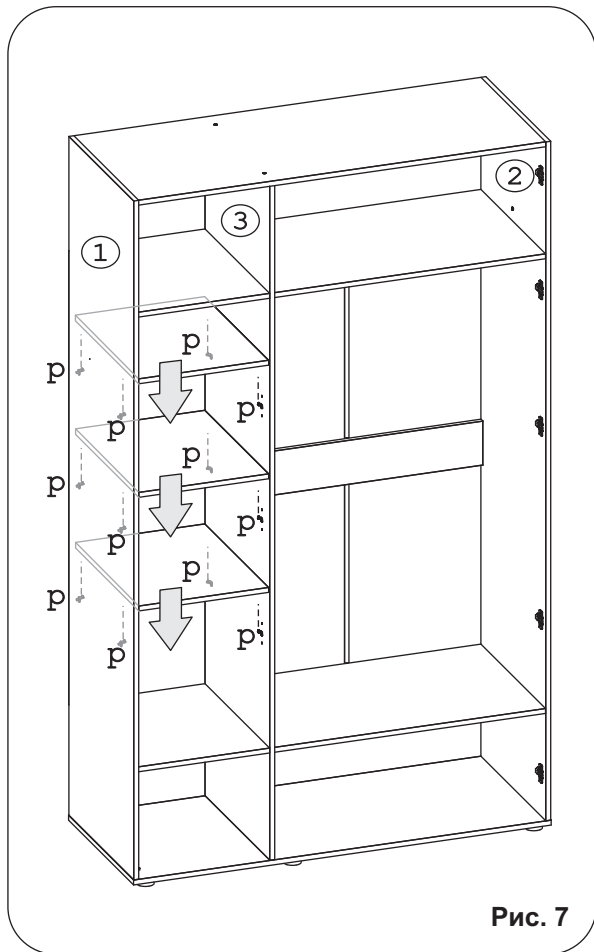

## Наименование деталей

|                               |       |
|-------------------------------|-------|
| 1. Боковина левая 2217x553    | 1 шт. |
| 2. Боковина правая 2217x553   | 1 шт. |
| 3. Перегородка 2201x552       | 1 шт. |
| 4. Крышка 1316x552            | 1 шт. |
| 5. Основание 1349x554         | 1 шт. |
| 6. Полка стационарная 551x424 | 2 шт. |
| 7. Полка стационарная 876x551 | 2 шт. |
| 8. Полка вкладная 544x423     | 3 шт. |
| 9. Ригель 876x144             | 2 шт. |
| 10. Дверь с зеркалом 2228x446 | 1 шт. |
| 11. Стенка ДВПО 1344x371      | 2 шт. |
| 12. Стенка ДВПО 611x448       | 4 шт. |
| 13. Стенка ДВПО 1483x445      | 1 шт. |
| 14. Дверь ун.МДФ 2228x446     | 1 шт. |
| 15. Дверь ун.МДФ ДР 2228x446  | 1 шт. |

## Внимание!

Установите на шуруповерте минимальные обороты.

Рис. 1

Рис. 2

Рис. 3

Рис. 4

Рис. 5

Рис. 6

Рис. 7

Рис. 8

Рис. 9