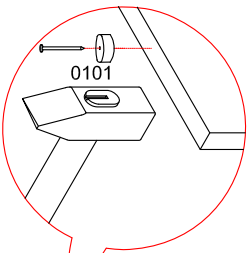

Шкаф 4-х дверный с зеркалами "ТИФАНИ"

СТЛ.305.01

Плоз	Размер	Кол-во	Упаковка
1	2202x606x24	1	пакет 1
2	2202x606x24	1	пакет 1
3	2106x554x16	1	пакет 1
4	1596x575x16	1	пакет 2
5	790x554x16	4	пакет 2
6	2132x404x3	4	пакет 1
7	1676x625x16	1	пакет 2

Плоз	Размер	Кол-во	Упаковка
8	1596x80x16	1	пакет 2
9	788x544x16	2	пакет 2
10	2100x393x20	2	пакет 3
11	2100x393x20	2	пакет 4

Установка петли
№0238 с ответной
планкой №0239

Установка петли
№ 0240 с ответной
планкой №0241