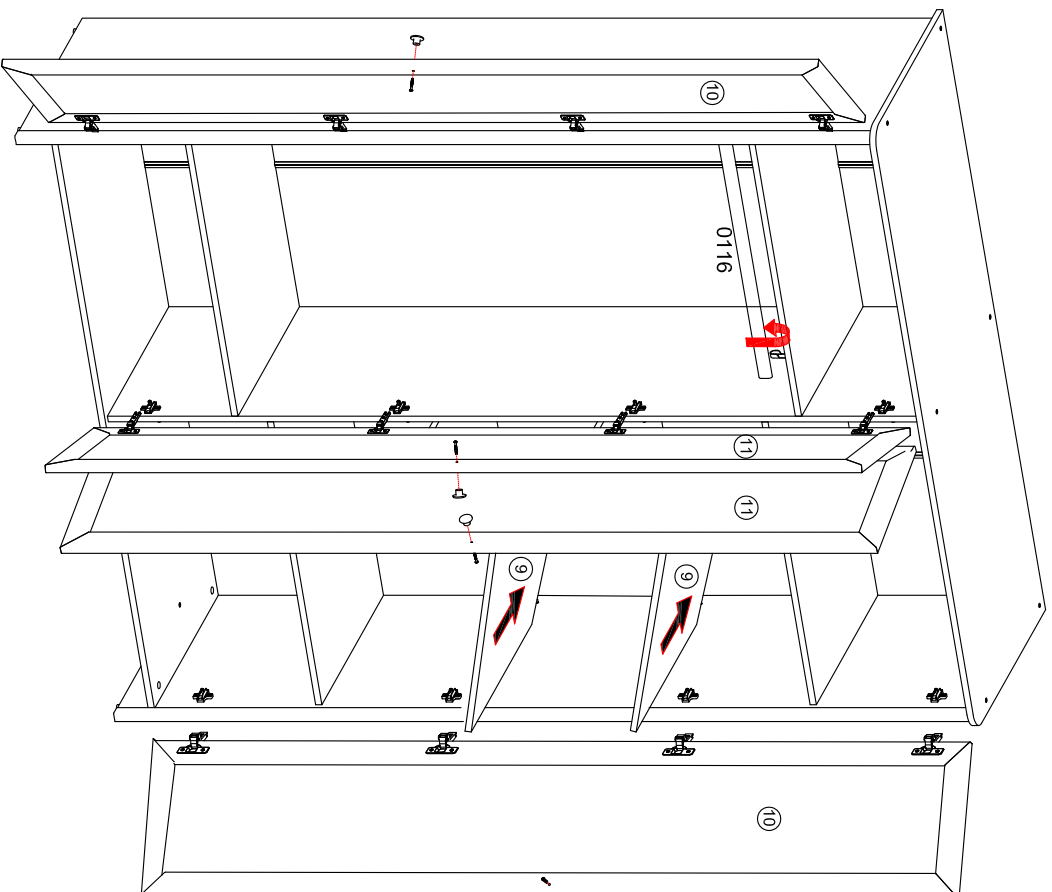

Шкаф 4-х дверный с зеркалами "ТИФАНИ"

СТЛ.305.01

Плоз	Размер	Кол-во	Упаковка
1	2202x606x24	1	пакет 1
2	2202x606x24	1	пакет 1
3	2106x554x16	1	пакет 1
4	1596x575x16	1	пакет 2
5	790x554x16	4	пакет 2
6	2132x404x3	4	пакет 1
7	1676x625x16	1	пакет 2

Плоз	Размер	Кол-во	Упаковка
8	1596x80x16	1	пакет 2
9	788x544x16	2	пакет 2
10	2100x393x20	2	пакет 3
11	2100x393x20	2	пакет 4

Установка петли
№0238 с ответной
планкой №0239

Установка петли
№ 0240 с ответной
планкой №0241