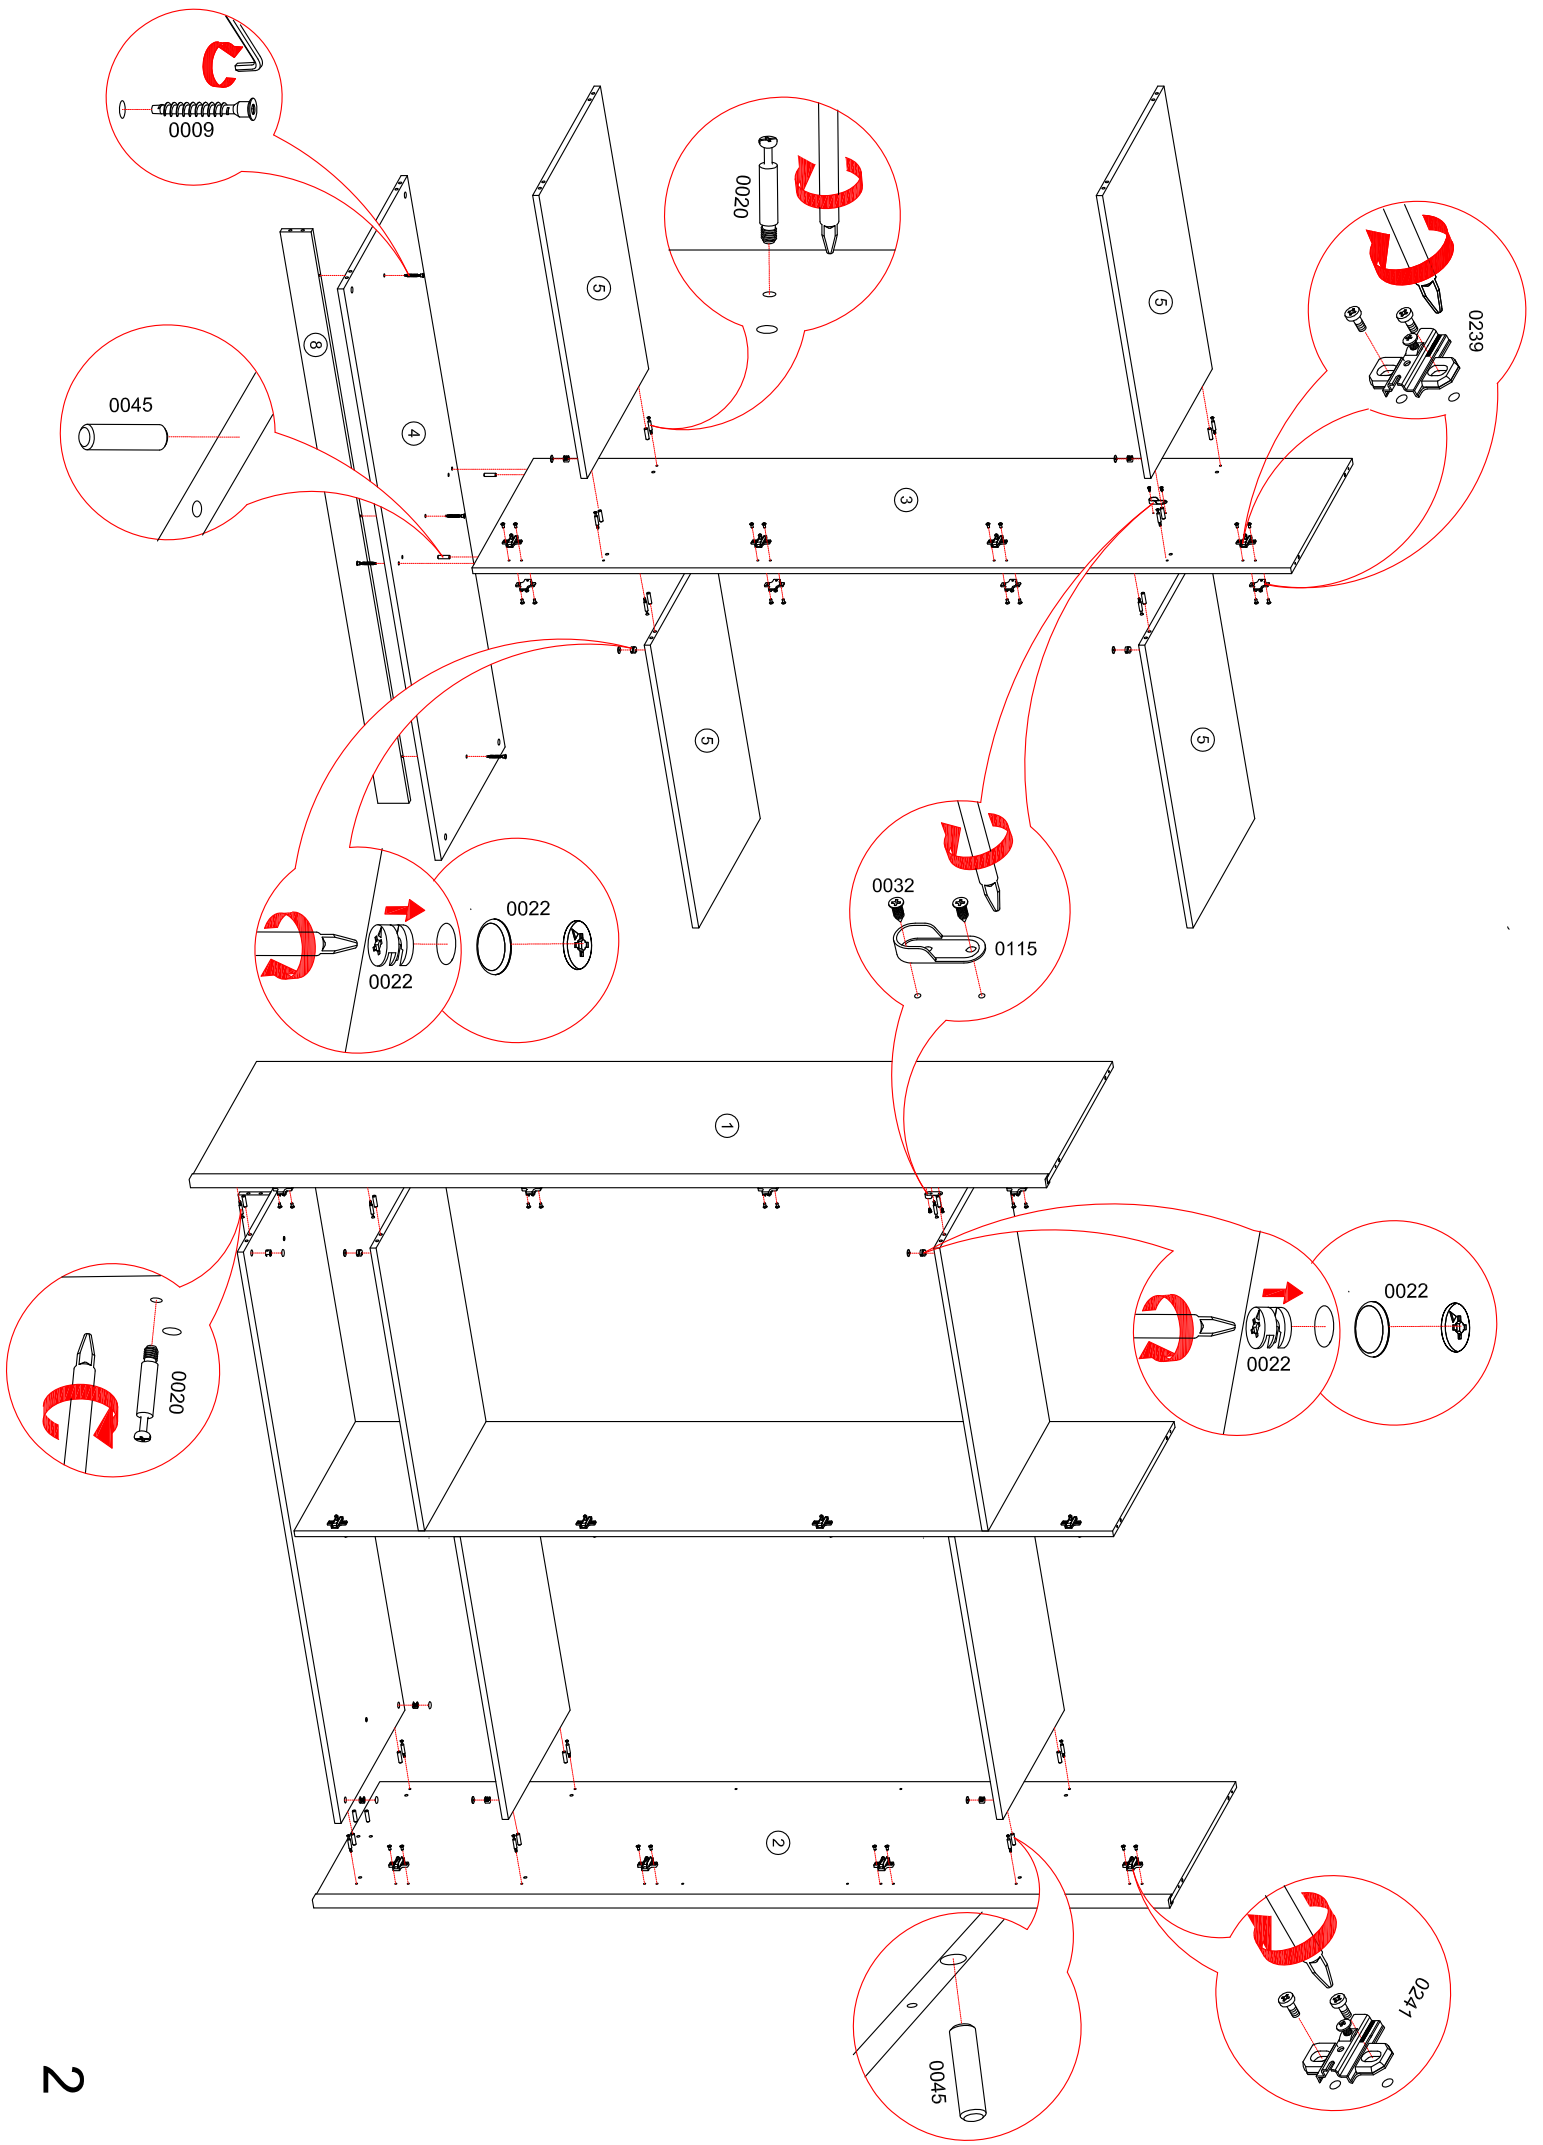

Шкаф 4-х дверный с зеркалами "ТИФАНИ"

СТЛ.305.01

Плоз	Размер	Кол-во	Упаковка
1	2202x606x24	1	пакет 1
2	2202x606x24	1	пакет 1
3	2106x554x16	1	пакет 1
4	1596x575x16	1	пакет 2
5	790x554x16	4	пакет 2
6	2132x404x3	4	пакет 1
7	1676x625x16	1	пакет 2

Плоз	Размер	Кол-во	Упаковка
8	1596x80x16	1	пакет 2
9	788x544x16	2	пакет 2
10	2100x393x20	2	пакет 3
11	2100x393x20	2	пакет 4

Установка петли
№0238 с ответной
планкой №0239

Установка петли
№ 0240 с ответной
планкой №0241