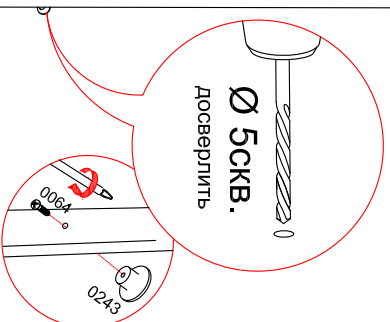

Шкаф 4-х дверный с зеркалами "ТИФАНИ"

СТЛ.305.01

Плоз	Размер	Кол-во	Упаковка
1	2202x606x24	1	пакет 1
2	2202x606x24	1	пакет 1
3	2106x554x16	1	пакет 1
4	1596x575x16	1	пакет 2
5	790x554x16	4	пакет 2
6	2132x404x3	4	пакет 1
7	1676x625x16	1	пакет 2

Плоз	Размер	Кол-во	Упаковка
8	1596x80x16	1	пакет 2
9	788x544x16	2	пакет 2
10	2100x393x20	2	пакет 3
11	2100x393x20	2	пакет 4

Установка петли
№0238 с ответной
планкой №0239

Установка петли
№ 0240 с ответной
планкой №0241