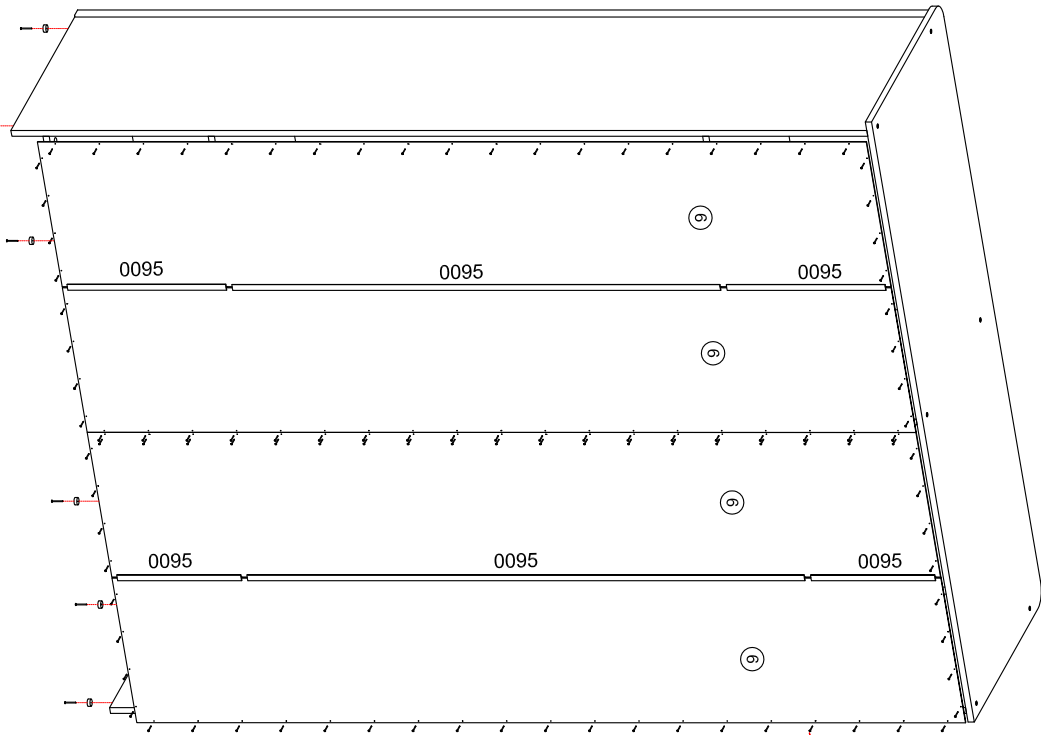

Шкаф 4-х дверный с зеркалами "ТИФАНИ"

СТЛ.305.01

Плоз	Размер	Кол-во	Упаковка
1	2202x606x24	1	пакет 1
2	2202x606x24	1	пакет 1
3	2106x554x16	1	пакет 1
4	1596x575x16	1	пакет 2
5	790x554x16	4	пакет 2
6	2132x404x3	4	пакет 1
7	1676x625x16	1	пакет 2

Плоз	Размер	Кол-во	Упаковка
8	1596x80x16	1	пакет 2
9	788x544x16	2	пакет 2
10	2100x393x20	2	пакет 3
11	2100x393x20	2	пакет 4

Установка петли
№0238 с ответной
планкой №0239

Установка петли
№ 0240 с ответной
планкой №0241