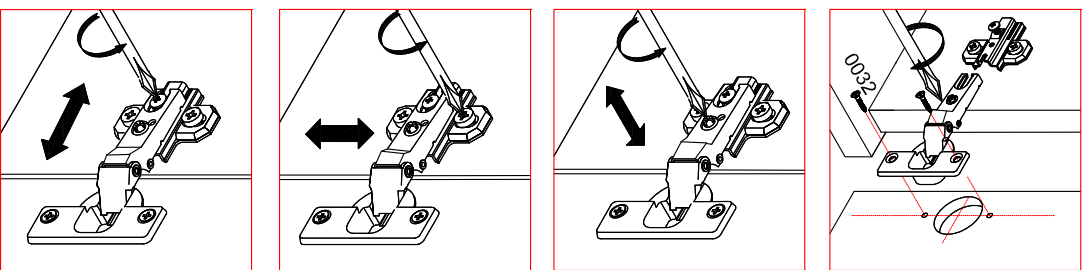

Шкаф 4-х дверный с зеркалами "ТИФАНИ"

СТЛ.305.01

Плоз	Размер	Кол-во	Упаковка
1	2202x606x24	1	пакет 1
2	2202x606x24	1	пакет 1
3	2106x554x16	1	пакет 1
4	1596x575x16	1	пакет 2
5	790x554x16	4	пакет 2
6	2132x404x3	4	пакет 1
7	1676x625x16	1	пакет 2

Плоз	Размер	Кол-во	Упаковка
8	1596x80x16	1	пакет 2
9	788x544x16	2	пакет 2
10	2100x393x20	2	пакет 3
11	2100x393x20	2	пакет 4

Установка петли
№0238 с ответной
планкой №0239

Установка петли
№ 0240 с ответной
планкой №0241