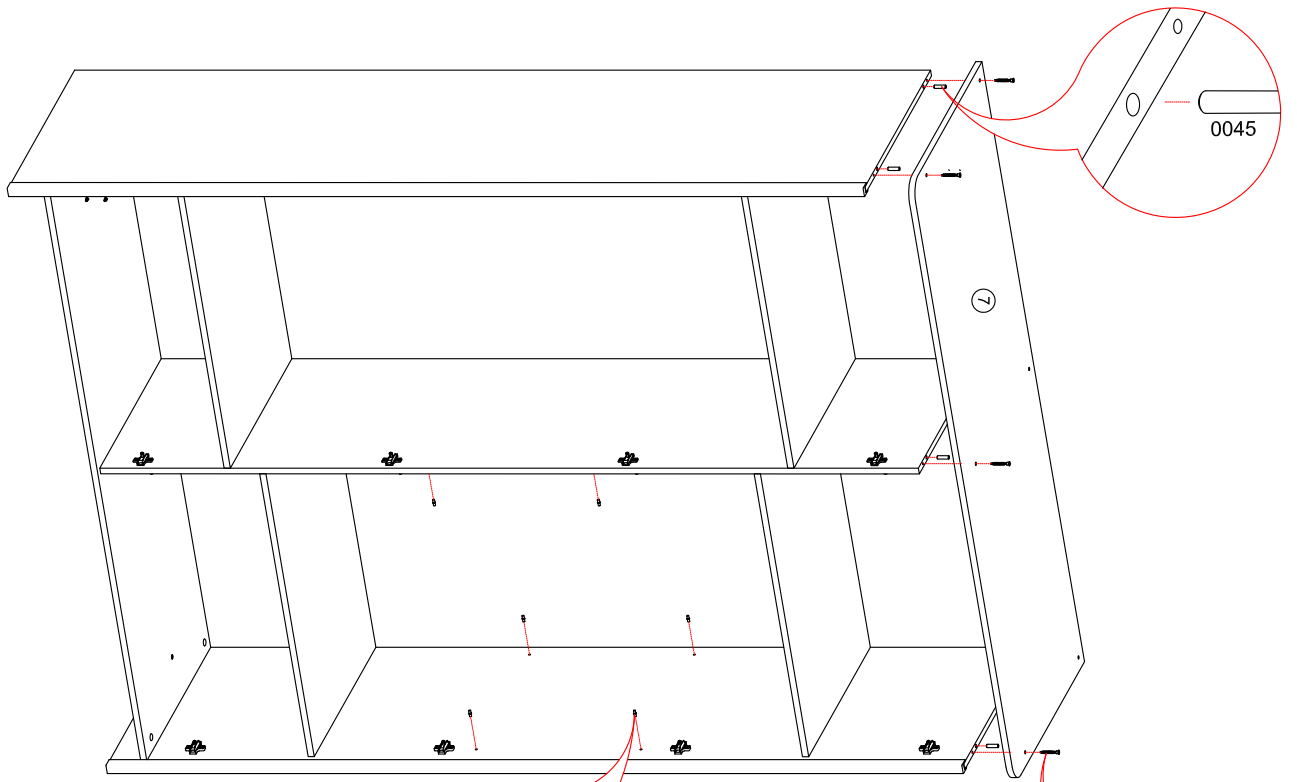

Шкаф 4-х дверный с зеркалами "ТИФАНИ"

СТЛ.305.01

Плоз	Размер	Кол-во	Упаковка
1	2202x606x24	1	пакет 1
2	2202x606x24	1	пакет 1
3	2106x554x16	1	пакет 1
4	1596x575x16	1	пакет 2
5	790x554x16	4	пакет 2
6	2132x404x3	4	пакет 1
7	1676x625x16	1	пакет 2

Плоз	Размер	Кол-во	Упаковка
8	1596x80x16	1	пакет 2
9	788x544x16	2	пакет 2
10	2100x393x20	2	пакет 3
11	2100x393x20	2	пакет 4

Установка петли
№0238 с ответной
планкой №0239

Установка петли
№ 0240 с ответной
планкой №0241