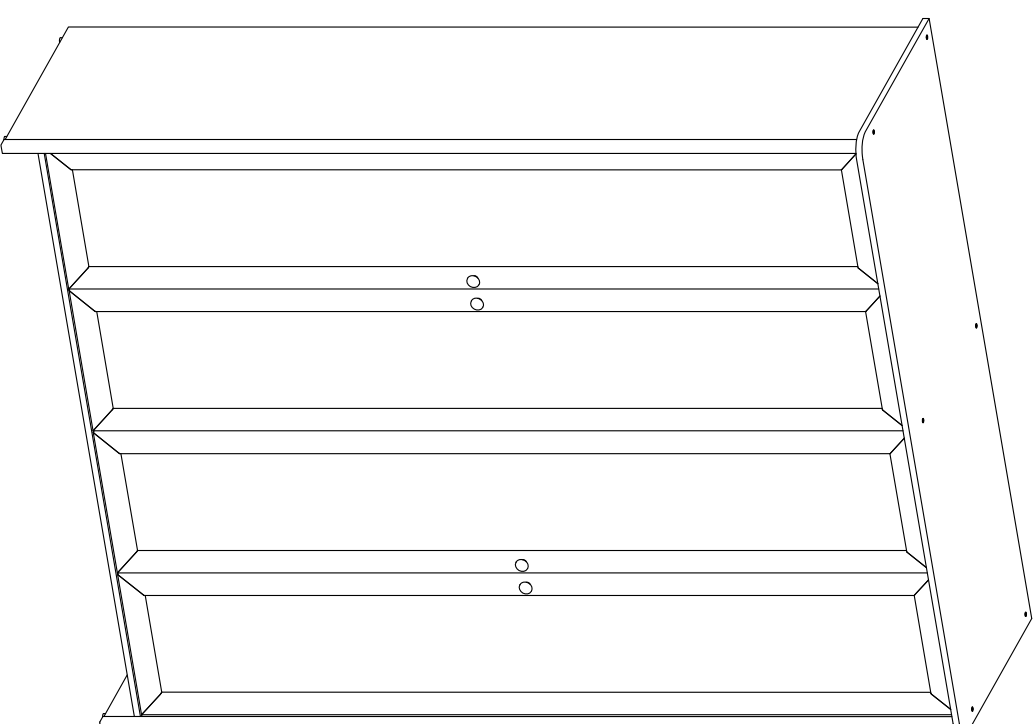

Шкаф 4-х дверный с зеркалами "ТИФАНИ"

СТЛ.305.01

Плоз	Размер	Кол-во	Упаковка
1	2202x606x24	1	пакет 1
2	2202x606x24	1	пакет 1
3	2106x554x16	1	пакет 1
4	1596x575x16	1	пакет 2
5	790x554x16	4	пакет 2
6	2132x404x3	4	пакет 1
7	1676x625x16	1	пакет 2

Плоз	Размер	Кол-во	Упаковка
8	1596x80x16	1	пакет 2
9	788x544x16	2	пакет 2
10	2100x393x20	2	пакет 3
11	2100x393x20	2	пакет 4

Установка петли
№0238 с ответной
планкой №0239

Установка петли
№ 0240 с ответной
планкой №0241