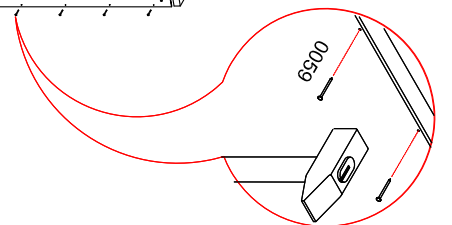

Шкаф 4-х дверный с зеркалами "ТИФАНИ"

СТЛ.305.01

Плоз	Размер	Кол-во	Упаковка
1	2202x606x24	1	пакет 1
2	2202x606x24	1	пакет 1
3	2106x554x16	1	пакет 1
4	1596x575x16	1	пакет 2
5	790x554x16	4	пакет 2
6	2132x404x3	4	пакет 1
7	1676x625x16	1	пакет 2

Плоз	Размер	Кол-во	Упаковка
8	1596x80x16	1	пакет 2
9	788x544x16	2	пакет 2
10	2100x393x20	2	пакет 3
11	2100x393x20	2	пакет 4

Установка петли
№0238 с ответной
планкой №0239

Установка петли
№ 0240 с ответной
планкой №0241