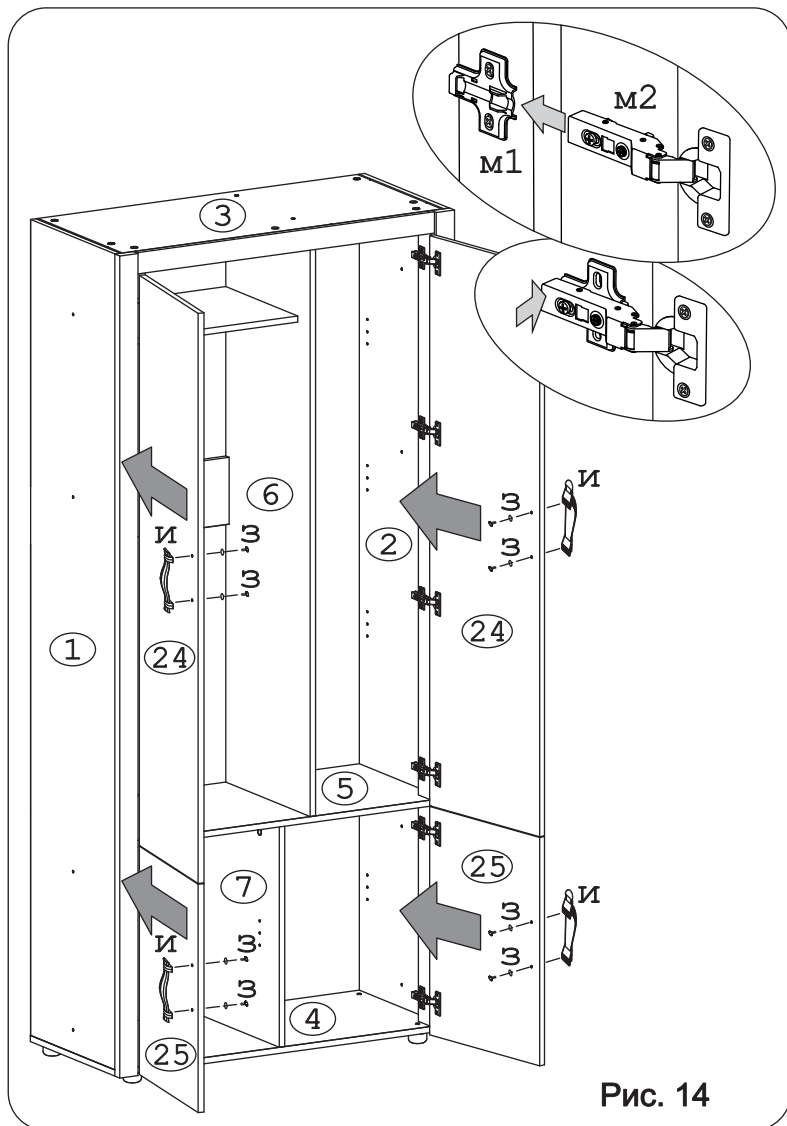

Евровинт 50	10 шт.	Дюбель 30 мм	21 шт.	Эксцентрик 16	21 шт.	Шуруп 4x16 п/сфера	8 шт.	Шуруп 3,5x15	48 шт.	Шуруп 3x12 п/сфера	80 шт.	Шуруп 4,8x50	12 шт.
Шайба 12x4 пл.	8 шт.	Ручка R392	4 шт.	Шайба KRAV	26 шт.	П/д «Дупло»	20 шт.	Петля внутр. с доводчиком и заглушкой	12 шт.	Дюбель DU 321	8 шт.	Эксцентрик VB-35M/16	8 шт.
Опора меб. регулир.	4 шт.	Держатель d16	1 шт.	Винт M6x35 шест.	2 шт.	Фланец D16	2 шт.	Стыков. профиль L1=236 мм. L2=416 мм. L3=678 мм.		Ключ-шестигр.	1 шт.	Стяжка 30 мм	4 компл.
Загл. к ев. винту	10 шт.	Заглушка эксцентрика	21 шт.	Загл. самокл. D14	8 шт.	Заглушка D10	4 шт.						

Наименование деталей

1.	Боковина левая	2144x430	1 шт.
2.	Боковина правая	2144x430	1 шт.
3.	Крышка	954x430	1 шт.
4.	Основание	988x430	1 шт.
5.	Полка	954x430	1 шт.
6.	Стойка	1533x429	1 шт.
7.	Стойка	579x429	1 шт.
8.	Полка	560x366	1 шт.
9.	Ригель	560x176	1 шт.
10.	Полка вкладная	377x364	3 шт.
11.	Полка вкладная	468x364	2 шт.
12.	Стойка левая	1533x64	1 шт.
13.	Стойка правая	1533x64	1 шт.
14.	Стойка	1533x64	2 шт.
15.	Стойка левая	579x64	1 шт.
16.	Стойка правая	579x64	1 шт.
17.	Стойка	579x64	2 шт.
18.	Стенка ДВПО	701x289	4 шт.
19.	Стенка ДВПО	1555x400	1 шт.
20.	Стенка ДВПО	601x491	2 шт.
21.	Фриз МДФ ДР	876x56	1 шт.
22.	Колонна лев. МДФ ДР	2160x56	1 шт.
23.	Колонна прав. МДФ ДР	2160x56	1 шт.
24.	Дверь МДФ ДР	1498x435	2 шт.
25.	Дверь МДФ ДР	600x435	2 шт.
26.	Карниз лицевой МДФ ДР	1050x69	1 шт.
27.	Карниз боковой МДФ ДР	418x60	2 шт.

Рис. 9

Рис. 10

Рис. 11

Рис. 12

Рис. 13

Рис. 14

Рис. 15

Рис. 16