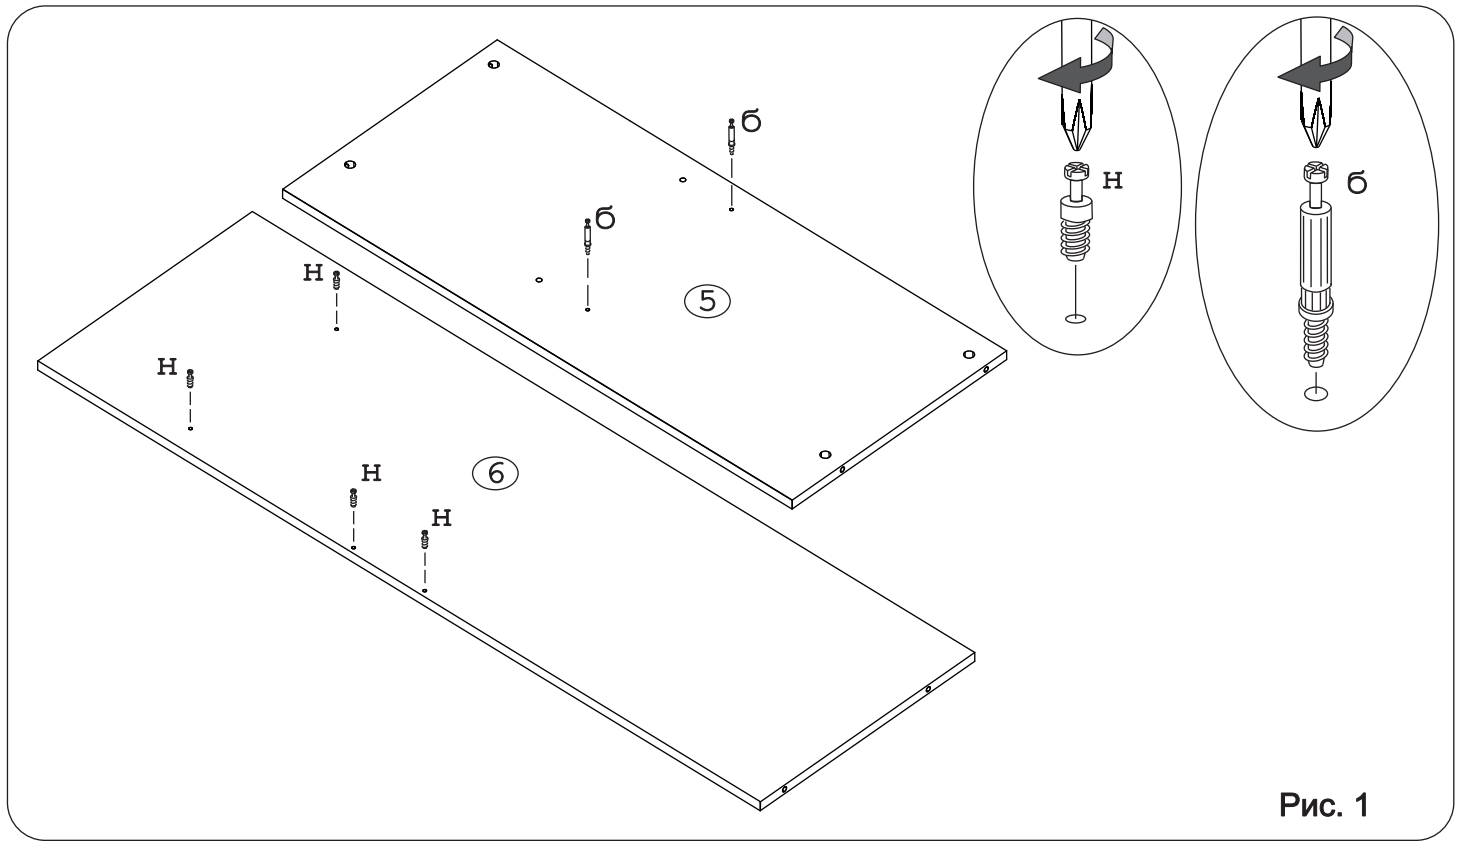

Евровинт 50	10 шт.	Дюбель 30 мм	21 шт.	Эксцентрик 16	21 шт.	Шуруп 4x16 п/сфера	8 шт.	Шуруп 3,5x15	48 шт.	Шуруп 3x12 п/сфера	80 шт.	Шуруп 4,8x50	12 шт.
Шайба 12x4 пл.	8 шт.	Ручка R392	4 шт.	Шайба KRAV	26 шт.	П/д «Дупло»	20 шт.	Петля внутр. с доводчиком и заглушкой	12 шт.	Дюбель DU 321	8 шт.	Эксцентрик VB-35M/16	8 шт.
Опора меб. регулир.	4 шт.	Держатель d16	1 шт.	Винт M6x35 шест.	2 шт.	Фланец D16	2 шт.	Стыков. профиль L1=236 мм. L2=416 мм. L3=678 мм.		Ключ-шестигр.	1 шт.	Стяжка 30 мм	4 компл.
Загл. к ев. винту	10 шт.	Заглушка эксцентрика	21 шт.	Загл. самокл. D14	8 шт.	Заглушка D10	4 шт.						

Наименование деталей

1.	Боковина левая	2144x430	1 шт.
2.	Боковина правая	2144x430	1 шт.
3.	Крышка	954x430	1 шт.
4.	Основание	988x430	1 шт.
5.	Полка	954x430	1 шт.
6.	Стойка	1533x429	1 шт.
7.	Стойка	579x429	1 шт.
8.	Полка	560x366	1 шт.
9.	Ригель	560x176	1 шт.
10.	Полка вкладная	377x364	3 шт.
11.	Полка вкладная	468x364	2 шт.
12.	Стойка левая	1533x64	1 шт.
13.	Стойка правая	1533x64	1 шт.
14.	Стойка	1533x64	2 шт.
15.	Стойка левая	579x64	1 шт.
16.	Стойка правая	579x64	1 шт.
17.	Стойка	579x64	2 шт.
18.	Стенка ДВПО	701x289	4 шт.
19.	Стенка ДВПО	1555x400	1 шт.
20.	Стенка ДВПО	601x491	2 шт.
21.	Фриз МДФ ДР	876x56	1 шт.
22.	Колонна лев. МДФ ДР	2160x56	1 шт.
23.	Колонна прав. МДФ ДР	2160x56	1 шт.
24.	Дверь МДФ ДР	1498x435	2 шт.
25.	Дверь МДФ ДР	600x435	2 шт.
26.	Карниз лицевой МДФ ДР	1050x69	1 шт.
27.	Карниз боковой МДФ ДР	418x60	2 шт.

Рис. 1

Рис. 2

Рис. 3

Рис. 4

Рис. 5

Рис. 6

Рис. 7

Рис. 8