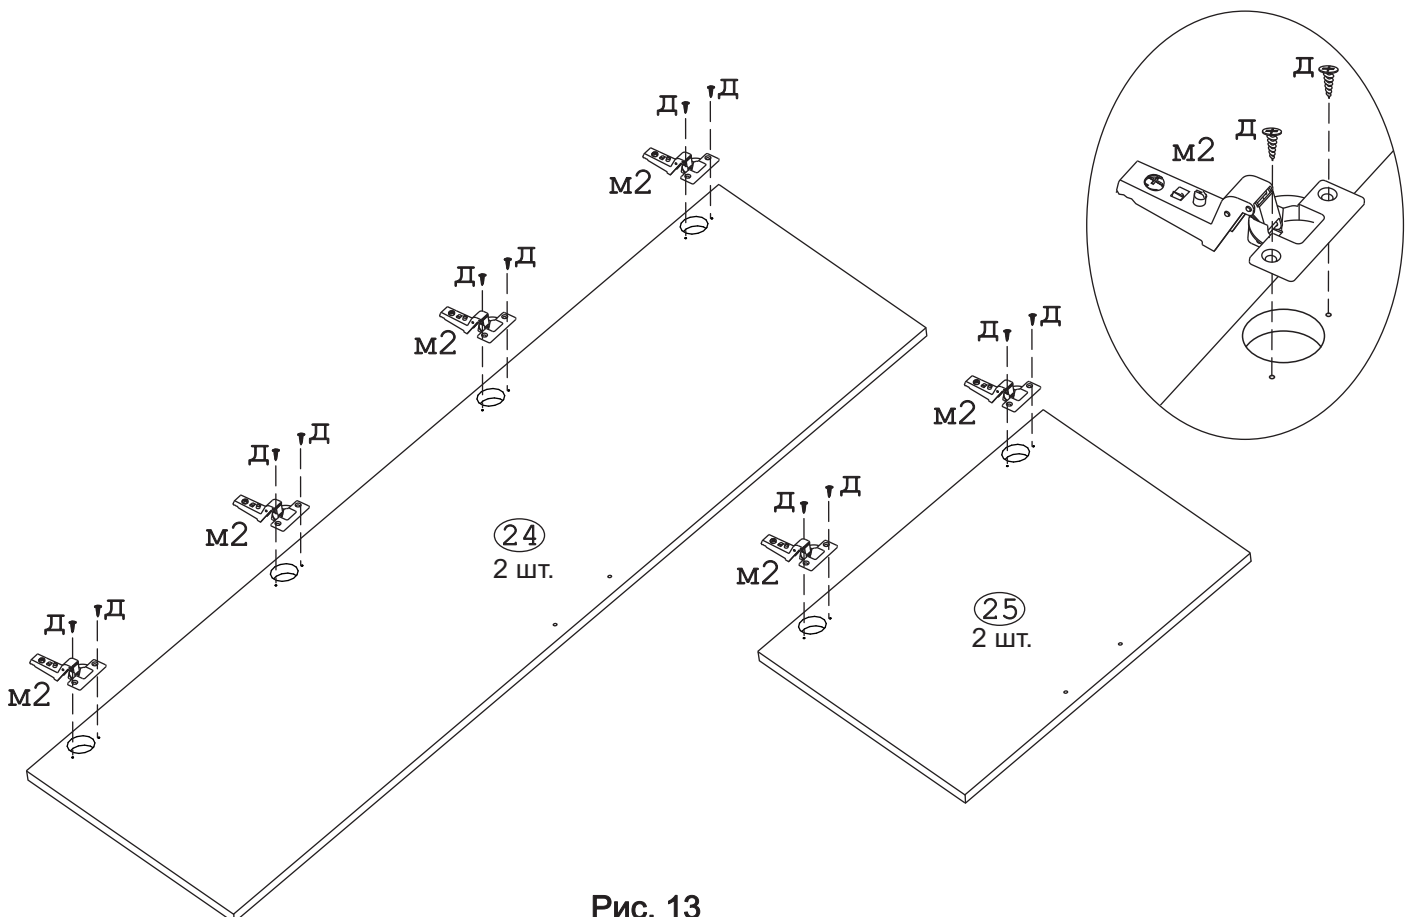

Евровинт 50	10 шт.	Дюбель 30 мм	21 шт.	Эксцентрик 16	21 шт.	Шуруп 4x16 п/сфера	8 шт.	Шуруп 3,5x15	48 шт.	Шуруп 3x12 п/сфера	80 шт.	Шуруп 4,8x50	12 шт.
Шайба 12x4 пл.	8 шт.	Ручка R392	4 шт.	Шайба KRAV	26 шт.	П/д «Дупло»	20 шт.	Петля внутр. с доводчиком и заглушкой	12 шт.	Дюбель DU 321	8 шт.	Эксцентрик VB-35M/16	8 шт.
Опора меб. регулир.	4 шт.	Держатель d16	1 шт.	Винт M6x35 шест.	2 шт.	Фланец D16	2 шт.	Стыков. профиль L1=236 мм. L2=416 мм. L3=678 мм.		Ключ-шестигр.	1 шт.	Стяжка 30 мм	4 компл.
Загл. к ев. винту	10 шт.	Заглушка эксцентрика	21 шт.	Загл. самокл. D14	8 шт.	Заглушка D10	4 шт.						

Рис. 9

Рис. 10

Рис. 11

Рис. 12

Рис. 13

Рис. 14

Рис. 15

Рис. 16