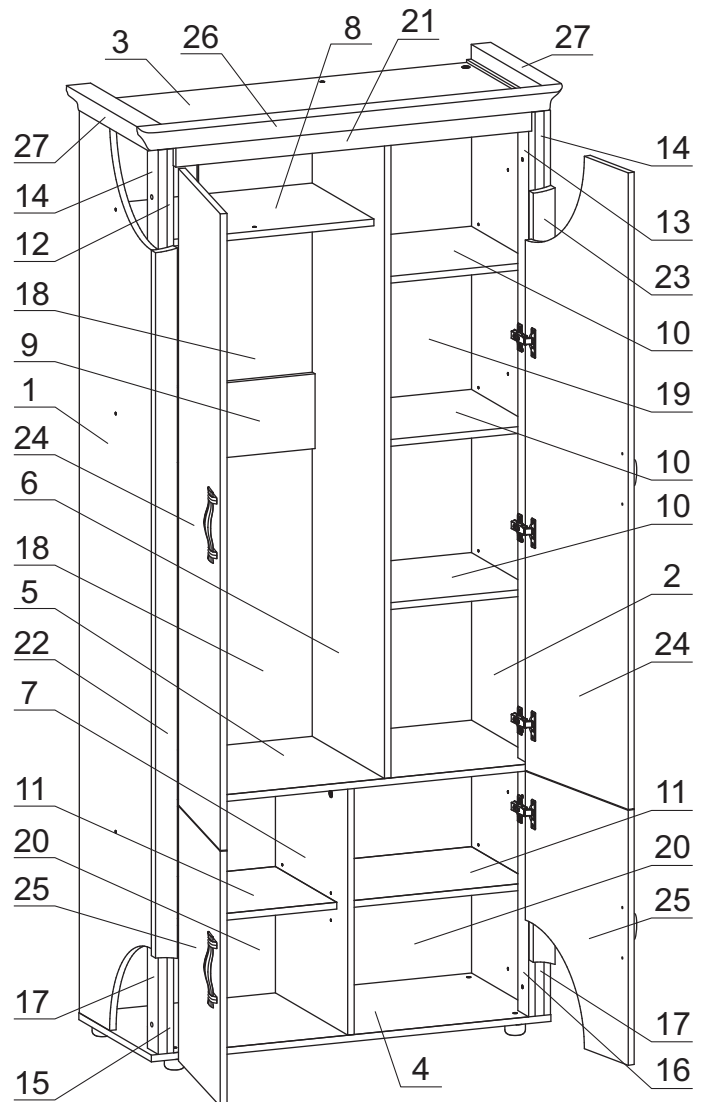

Евровинт 50	10 шт.	Дюбель 30 мм	21 шт.	Эксцентрик 16	21 шт.	Шуруп 4x16 п/сфера	8 шт.	Шуруп 3,5x15	48 шт.	Шуруп 3x12 п/сфера	80 шт.	Шуруп 4,8x50	12 шт.
Шайба 12x4 пл.	8 шт.	Ручка R392	4 шт.	Шайба KRAV	26 шт.	П/д «Дупло»	20 шт.	Петля внутр. с доводчиком и заглушкой	12 шт.	Дюбель DU 321	8 шт.	Эксцентрик VB-35M/16	8 шт.
Опора меб. регулир.	4 шт.	Держатель d16	1 шт.	Винт M6x35 шест.	2 шт.	Фланец D16	2 шт.	Стыков. профиль L1=236 мм. L2=416 мм. L3=678 мм.		Ключ-шестигр.	1 шт.	Стяжка 30 мм	4 компл.
Загл. к ев. винту	10 шт.	Заглушка эксцентрика	21 шт.	Загл. самокл. D14	8 шт.	Заглушка D10	4 шт.						

Наименование деталей

1.	Боковина левая	2144x430	1 шт.
2.	Боковина правая	2144x430	1 шт.
3.	Крышка	954x430	1 шт.
4.	Основание	988x430	1 шт.
5.	Полка	954x430	1 шт.
6.	Стойка	1533x429	1 шт.
7.	Стойка	579x429	1 шт.
8.	Полка	560x366	1 шт.
9.	Ригель	560x176	1 шт.
10.	Полка вкладная	377x364	3 шт.
11.	Полка вкладная	468x364	2 шт.
12.	Стойка левая	1533x64	1 шт.
13.	Стойка правая	1533x64	1 шт.
14.	Стойка	1533x64	2 шт.
15.	Стойка левая	579x64	1 шт.
16.	Стойка правая	579x64	1 шт.
17.	Стойка	579x64	2 шт.
18.	Стенка ДВПО	701x289	4 шт.
19.	Стенка ДВПО	1555x400	1 шт.
20.	Стенка ДВПО	601x491	2 шт.
21.	Фриз МДФ ДР	876x56	1 шт.
22.	Колонна лев. МДФ ДР	2160x56	1 шт.
23.	Колонна прав. МДФ ДР	2160x56	1 шт.
24.	Дверь МДФ ДР	1498x435	2 шт.
25.	Дверь МДФ ДР	600x435	2 шт.
26.	Карниз лицевой МДФ ДР	1050x69	1 шт.
27.	Карниз боковой МДФ ДР	418x60	2 шт.