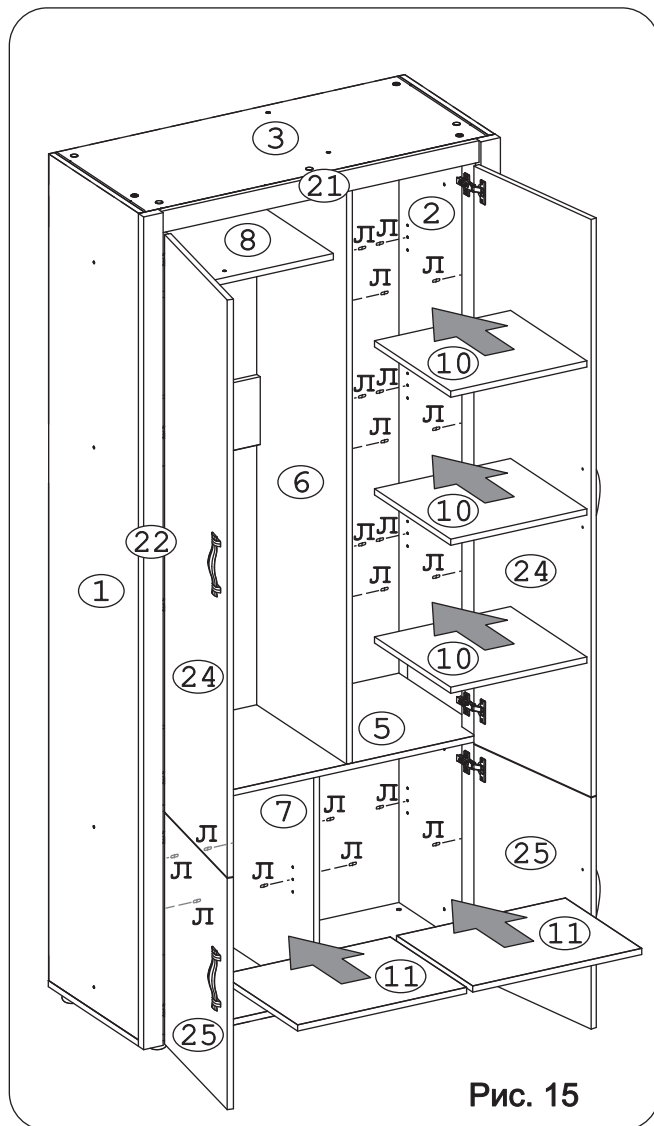

Евровинт 50	10 шт.	Дюбель 30 мм	21 шт.	Эксцентрик 16	21 шт.	Шуруп 4x16 п/сфера	8 шт.	Шуруп 3,5x15	48 шт.	Шуруп 3x12 п/сфера	80 шт.	Шуруп 4,8x50	12 шт.
Шайба 12x4 пл.	8 шт.	Ручка R392	4 шт.	Шайба KRAV	26 шт.	П/д «Дупло»	20 шт.	Петля внутр. с доводчиком и заглушкой	12 шт.	Дюбель DU 321	8 шт.	Эксцентрик VB-35M/16	8 шт.
Опора меб. регулир.	4 шт.	Держатель d16	1 шт.	Винт M6x35 шест.	2 шт.	Фланец D16	2 шт.	Стыков. профиль L1=236 мм. L2=416 мм. L3=678 мм.		Ключ-шестигр.	1 шт.	Стяжка 30 мм	4 компл.
Загл. к ев. винту	10 шт.	Заглушка эксцентрика	21 шт.	Загл. самокл. D14	8 шт.	Заглушка D10	4 шт.						

Наименование деталей

1.	Боковина левая	2144x430	1 шт.
2.	Боковина правая	2144x430	1 шт.
3.	Крышка	954x430	1 шт.
4.	Основание	988x430	1 шт.
5.	Полка	954x430	1 шт.
6.	Стойка	1533x429	1 шт.
7.	Стойка	579x429	1 шт.
8.	Полка	560x366	1 шт.
9.	Ригель	560x176	1 шт.
10.	Полка вкладная	377x364	3 шт.
11.	Полка вкладная	468x364	2 шт.
12.	Стойка левая	1533x64	1 шт.
13.	Стойка правая	1533x64	1 шт.
14.	Стойка	1533x64	2 шт.
15.	Стойка левая	579x64	1 шт.
16.	Стойка правая	579x64	1 шт.
17.	Стойка	579x64	2 шт.
18.	Стенка ДВПО	701x289	4 шт.
19.	Стенка ДВПО	1555x400	1 шт.
20.	Стенка ДВПО	601x491	2 шт.
21.	Фриз МДФ ДР	876x56	1 шт.
22.	Колонна лев. МДФ ДР	2160x56	1 шт.
23.	Колонна прав. МДФ ДР	2160x56	1 шт.
24.	Дверь МДФ ДР	1498x435	2 шт.
25.	Дверь МДФ ДР	600x435	2 шт.
26.	Карниз лицевой МДФ ДР	1050x69	1 шт.
27.	Карниз боковой МДФ ДР	418x60	2 шт.

Рис. 1

Рис. 2

Рис. 3

Рис. 4

Рис. 5

Рис. 6

Рис. 7

Рис. 8

Рис. 9

Рис. 10

Рис. 11

Рис. 12

Рис. 13

Рис. 14

Рис. 15

Рис. 16