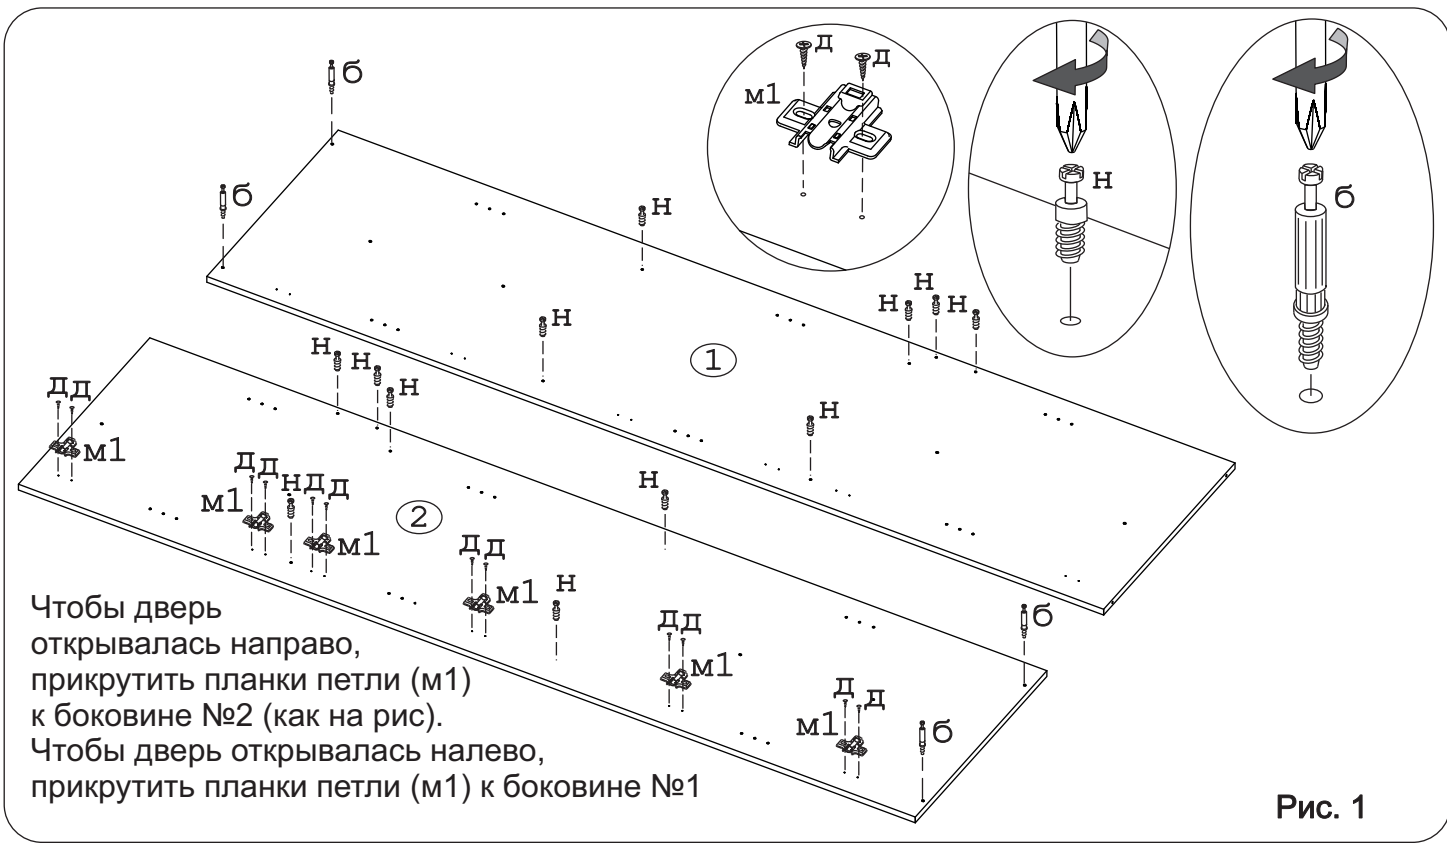

Наименование деталей

| | | | |
|-----|-----------------------|----------|-------|
| 1. | Боковина левая | 2144x430 | 1 шт. |
| 2. | Боковина правая | 2144x430 | 1 шт. |
| 3. | Крышка | 430x406 | 1 шт. |
| 4. | Основание | 440x430 | 1 шт. |
| 5. | Полка | 429x406 | 2 шт. |
| 6. | Ригель | 406x160 | 1 шт. |
| 7. | Полка вкладная | 420x406 | 3 шт. |
| 8. | Стенка ДВПО | 1561x434 | 1 шт. |
| 9. | Стенка ДВПО | 447x434 | 1 шт. |
| 10. | Карниз боковой МДФ ДР | 418x60 | 2 шт. |
| 11. | Фриз МДФ ДР | 440x56 | 1 шт. |
| 12. | Дверь МДФ ДР | 1498x436 | 1 шт. |
| 13. | Дверь МДФ ДР | 600x436 | 1 шт. |
| 14. | Карниз лицевой МДФ ДР | 502x62 | 1 шт. |

Рис. 1

Рис. 2

Рис. 3

Рис. 4

Рис. 5

Рис. 6

Рис. 7

Рис. 8