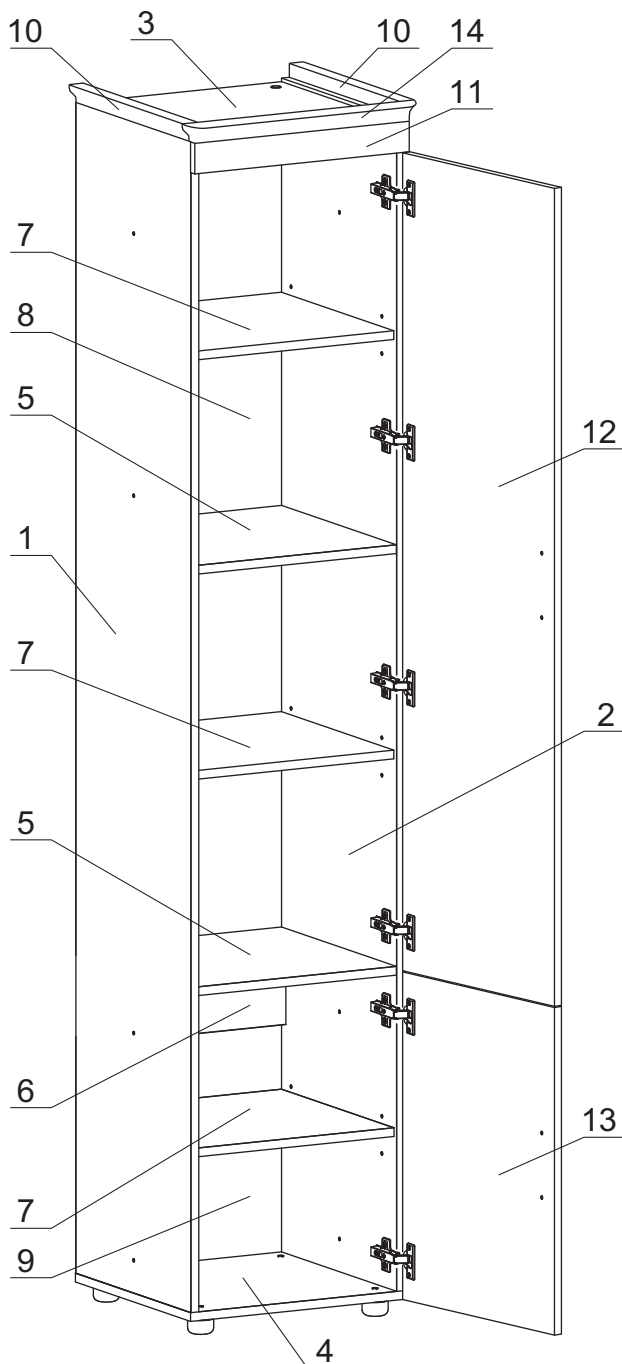

| | | | | | | | | | | | | | |
|----------------|-------|-------------------|-------|----------------------|-------|--------------------|--------|--|--------|--------------------|--------|----------------------|----------|
| | | | | | | | | | | | | | |
| Евровинт 50 | 4 шт. | Дюбель 30 мм | 6 шт. | Эксцентрик 16 | 6 шт. | Шуруп 4x16 п/сфера | 6 шт. | Шуруп 3,5x15 | 24 шт. | Шуруп 3x12 п/сфера | 36 шт. | Стяжка 30 мм | 4 компл. |
| | | | | | | | | | | | | | |
| Шайба 12x4 пл. | 4 шт. | Ручка Р392 | 2 шт. | Опора меб. регулир. | 4 шт. | П/д «Дупло» | 12 шт. | Петля наклад. с доводчиком и заглушкой | 6 шт. | Дюбель DU 321 | 12 шт. | Эксцентрик ВВ-35М/16 | 12 шт. |
| | | | | | | | | | | | | | |
| Заглушка 10 | 4 шт. | Загл. самокл. Д14 | 8 шт. | Заглушка эксцентрика | 6 шт. | Загл. к ев. винту | 4 шт. | Ключ-шестигр. | 1 шт. | | | | |

Наименование деталей

| | | | |
|-----|-----------------------|----------|-------|
| 1. | Боковина левая | 2144x430 | 1 шт. |
| 2. | Боковина правая | 2144x430 | 1 шт. |
| 3. | Крышка | 430x406 | 1 шт. |
| 4. | Основание | 440x430 | 1 шт. |
| 5. | Полка | 429x406 | 2 шт. |
| 6. | Ригель | 406x160 | 1 шт. |
| 7. | Полка вкладная | 420x406 | 3 шт. |
| 8. | Стенка ДВПО | 1561x434 | 1 шт. |
| 9. | Стенка ДВПО | 447x434 | 1 шт. |
| 10. | Карниз боковой МДФ ДР | 418x60 | 2 шт. |
| 11. | Фриз МДФ ДР | 440x56 | 1 шт. |
| 12. | Дверь МДФ ДР | 1498x436 | 1 шт. |
| 13. | Дверь МДФ ДР | 600x436 | 1 шт. |
| 14. | Карниз лицевой МДФ ДР | 502x62 | 1 шт. |