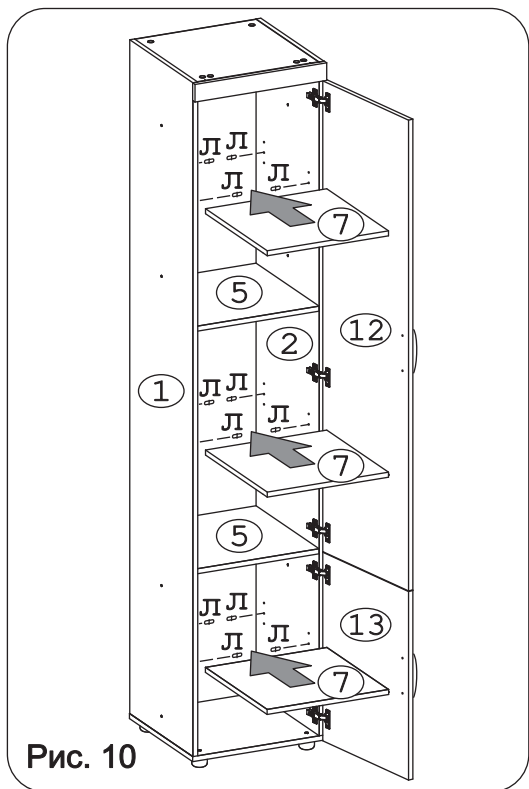

| | | | | | | | | | | | | | |
|----------------|-------|-------------------|-------|----------------------|-------|--------------------|--------|--|--------|--------------------|--------|----------------------|----------|
| | | | | | | | | | | | | | |
| Евровинт 50 | 4 шт. | Дюбель 30 мм | 6 шт. | Эксцентрик 16 | 6 шт. | Шуруп 4x16 п/сфера | 6 шт. | Шуруп 3,5x15 | 24 шт. | Шуруп 3x12 п/сфера | 36 шт. | Стяжка 30 мм | 4 компл. |
| | | | | | | | | | | | | | |
| Шайба 12x4 пл. | 4 шт. | Ручка Р392 | 2 шт. | Опора меб. регулир. | 4 шт. | П/д «Дупло» | 12 шт. | Петля наклад. с доводчиком и заглушкой | 6 шт. | Дюбель DU 321 | 12 шт. | Эксцентрик ВВ-35М/16 | 12 шт. |
| | | | | | | | | | | | | | |
| Заглушка 10 | 4 шт. | Загл. самокл. Д14 | 8 шт. | Заглушка эксцентрика | 6 шт. | Загл. к ев. винту | 4 шт. | Ключ-шестигр. | 1 шт. | | | | |

Наименование деталей

| | | | |
|-----|-----------------------|----------|-------|
| 1. | Боковина левая | 2144x430 | 1 шт. |
| 2. | Боковина правая | 2144x430 | 1 шт. |
| 3. | Крышка | 430x406 | 1 шт. |
| 4. | Основание | 440x430 | 1 шт. |
| 5. | Полка | 429x406 | 2 шт. |
| 6. | Ригель | 406x160 | 1 шт. |
| 7. | Полка вкладная | 420x406 | 3 шт. |
| 8. | Стенка ДВПО | 1561x434 | 1 шт. |
| 9. | Стенка ДВПО | 447x434 | 1 шт. |
| 10. | Карниз боковой МДФ ДР | 418x60 | 2 шт. |
| 11. | Фриз МДФ ДР | 440x56 | 1 шт. |
| 12. | Дверь МДФ ДР | 1498x436 | 1 шт. |
| 13. | Дверь МДФ ДР | 600x436 | 1 шт. |
| 14. | Карниз лицевой МДФ ДР | 502x62 | 1 шт. |

Рис. 1

Рис. 2

Рис. 3

Рис. 4

Рис. 5

Рис. 6

Рис. 7

Рис. 8

Рис. 9

Рис. 10

Рис. 10

Рис. 11