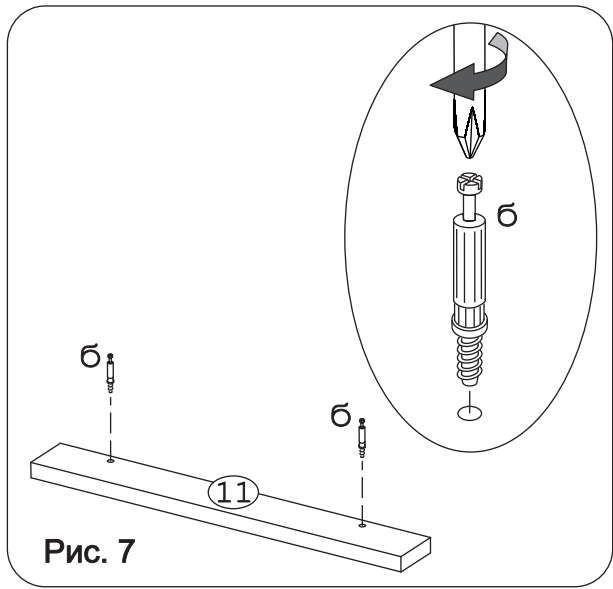

| | | | | | | | | | | | | | |
|----------------|-------|-------------------|-------|----------------------|-------|--------------------|--------|--|--------|--------------------|--------|----------------------|----------|
| | | | | | | | | | | | | | |
| Евровинт 50 | 4 шт. | Дюбель 30 мм | 6 шт. | Эксцентрик 16 | 6 шт. | Шуруп 4x16 п/сфера | 6 шт. | Шуруп 3,5x15 | 24 шт. | Шуруп 3x12 п/сфера | 36 шт. | Стяжка 30 мм | 4 компл. |
| | | | | | | | | | | | | | |
| Шайба 12x4 пл. | 4 шт. | Ручка Р392 | 2 шт. | Опора меб. регулир. | 4 шт. | П/д «Дупло» | 12 шт. | Петля наклад. с доводчиком и заглушкой | 6 шт. | Дюбель DU 321 | 12 шт. | Эксцентрик ВВ-35М/16 | 12 шт. |
| | | | | | | | | | | | | | |
| Заглушка 10 | 4 шт. | Загл. самокл. Д14 | 8 шт. | Заглушка эксцентрика | 6 шт. | Загл. к ев. винту | 4 шт. | Ключ-шестигр. | 1 шт. | | | | |

Рис. 1

Рис. 2

Рис. 3

Рис. 4

Рис. 5

Рис. 6

Рис. 7

Рис. 8

Рис. 9

Рис. 10

Рис. 10

Рис. 11