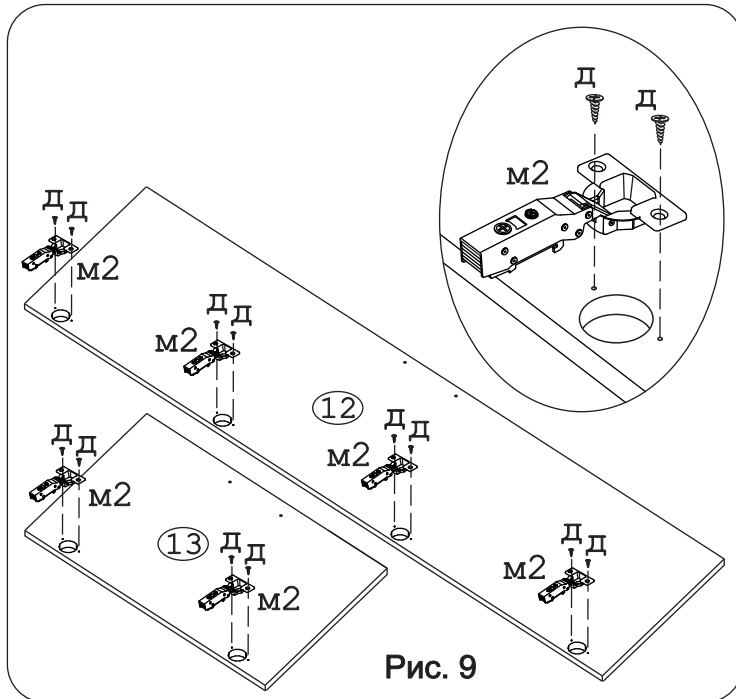

| | | | | | | | | | | | | | |
|----------------|-------|-------------------|-------|----------------------|-------|--------------------|--------|--|--------|--------------------|--------|----------------------|----------|
| | | | | | | | | | | | | | |
| Евровинт 50 | 4 шт. | Дюбель 30 мм | 6 шт. | Эксцентрик 16 | 6 шт. | Шуруп 4x16 п/сфера | 6 шт. | Шуруп 3,5x15 | 24 шт. | Шуруп 3x12 п/сфера | 36 шт. | Стяжка 30 мм | 4 компл. |
| | | | | | | | | | | | | | |
| Шайба 12x4 пл. | 4 шт. | Ручка Р392 | 2 шт. | Опора меб. регулир. | 4 шт. | П/д «Дупло» | 12 шт. | Петля наклад. с доводчиком и заглушкой | 6 шт. | Дюбель DU 321 | 12 шт. | Эксцентрик ВВ-35М/16 | 12 шт. |
| | | | | | | | | | | | | | |
| Заглушка 10 | 4 шт. | Загл. самокл. Д14 | 8 шт. | Заглушка эксцентрика | 6 шт. | Загл. к ев. винту | 4 шт. | Ключ-шестигр. | 1 шт. | | | | |

Рис. 1

Рис. 2

Рис. 3

Рис. 4

Рис. 5

Рис. 6

Рис. 7

Рис. 8

Рис. 9

Рис. 10

Рис. 10

Рис. 11