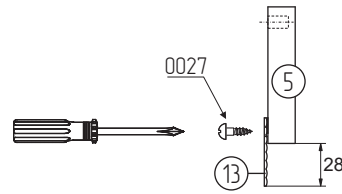

“КСЕНО”
 СТЛ.078.15 Тумба прикроватная

Поз.	Размер	Кол-во
1	382x352x32	1
2	382x352x32	1
3	484x304x16	1
4	484x304x16	1
5	484x80x16	1
6	484x80x16	1
7	480x184x16	1
8	298x544x3	1
9	300x136x16	1
10	300x136x16	1
11	428x120x16	1
12	442x305x3	1
13	484x40x1,6	1