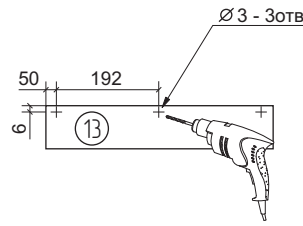

“КСЕНО”
 СТЛ.078.15 Тумба прикроватная

Поз.	Размер	Кол-во
1	382x352x32	1
2	382x352x32	1
3	484x304x16	1
4	484x304x16	1
5	484x80x16	1
6	484x80x16	1
7	480x184x16	1
8	298x544x3	1
9	300x136x16	1
10	300x136x16	1
11	428x120x16	1
12	442x305x3	1
13	484x40x1,6	1