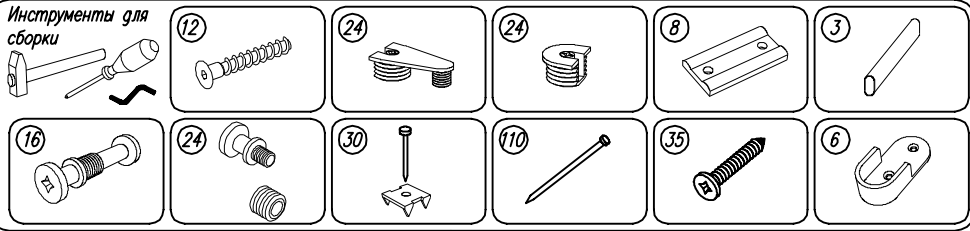

Схема сборки шкафа-купе "Эста 3х дверный".

Инструменты для сборки

Установка дверей