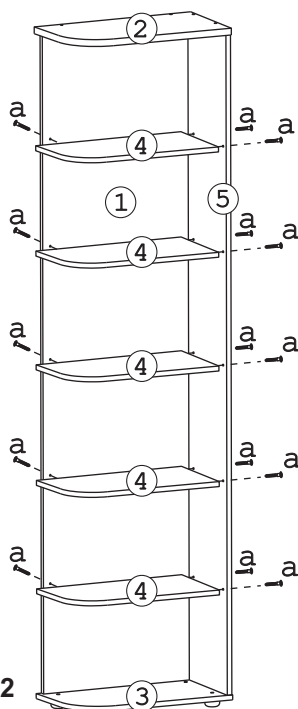

	а		б		в		г		д		е
Евровинт 50	25 шт.	Стяжка 30мм	2 компл.	Заглушка 10	3 шт.	Загл к ев. винту	18 шт.	Опора меб. регулир.	3 шт.	Ключ-шестигранник	1 шт.

Наименование деталей

- | | | |
|----|----------------------------|-------|
| 1. | Боковина 2182x573 | 1 шт. |
| 2. | Крышка 575x298 | 1 шт. |
| 3. | Основание 575x298 | 1 шт. |
| 4. | Полка стационарная 554x276 | 5 шт. |
| 5. | Стенка ДР 2182x278 | 1 шт. |

Показана сборка на правую сторону.
Для сборки на левую сторону детали №2 и №3 поменять местами.

Рис. 1

Рис. 2

Рис. 3