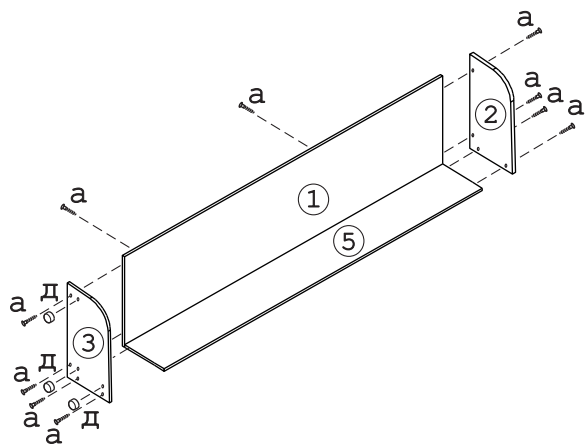

	а		б		в		г		д		е
Евровинт 50	25 шт.	Стяжка 30мм	2 компл.	Заглушка 10	3 шт.	Загл к ев. винту	18 шт.	Опора меб. регулир.	3 шт.	Ключ-шестигранник	1 шт.

Наименование деталей

- | | | |
|----|----------------------------|-------|
| 1. | Боковина 2182x573 | 1 шт. |
| 2. | Крышка 575x298 | 1 шт. |
| 3. | Основание 575x298 | 1 шт. |
| 4. | Полка стационарная 554x276 | 5 шт. |
| 5. | Стенка ДР 2182x278 | 1 шт. |

Показана сборка на правую сторону.
Для сборки на левую сторону детали №2 и №3 поменять местами.

Рис. 1

Рис. 2

Рис. 3