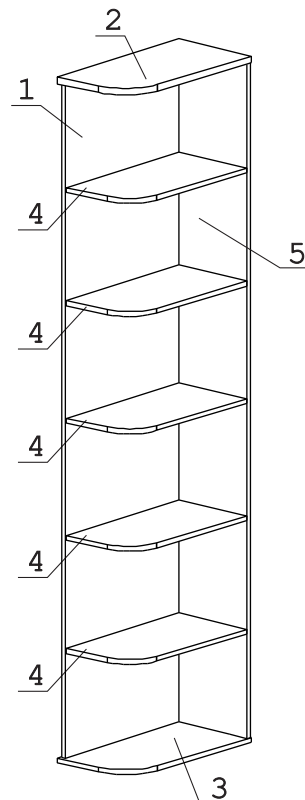

	а		б		в		г		д		е
Евровинт 50	25 шт.	Стяжка 30мм	2 компл.	Заглушка 10	3 шт.	Загл к ев. винту	18 шт.	Опора меб. регулир.	3 шт.	Ключ-шестигранник	1 шт.

Наименование деталей

- | | | |
|----|----------------------------|-------|
| 1. | Боковина 2182x573 | 1 шт. |
| 2. | Крышка 575x298 | 1 шт. |
| 3. | Основание 575x298 | 1 шт. |
| 4. | Полка стационарная 554x276 | 5 шт. |
| 5. | Стенка ДР 2182x278 | 1 шт. |

Показана сборка на правую сторону.
Для сборки на левую сторону детали №2 и №3 поменять местами.

Рис. 1

Рис. 2

Рис. 3