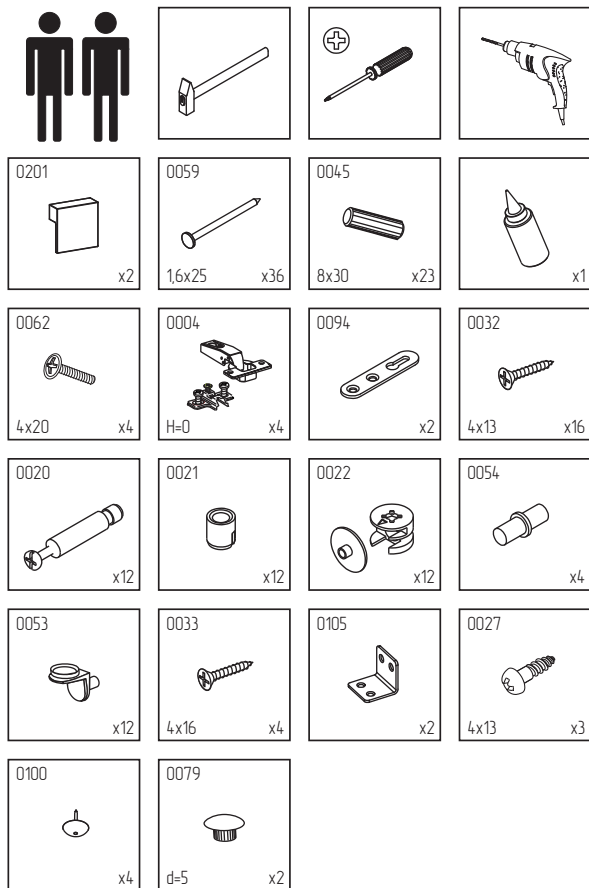

“КСЕНО”
СТЛ.078.04 Витрина

Поз.	Размер	Кол-во
1	1994x442x32	1
2	1994x442x32	1
3	484x394x16	1
4	484x394x16	1
5	484x394x16	1
6	484x80x16	1
7	484x80x16	1
8	1911x544x3	1
9	483x378x16	1
10	482x368x6	3
11	480x462x16	1
12	1322x480x20	1
13	484x40x1,6	1