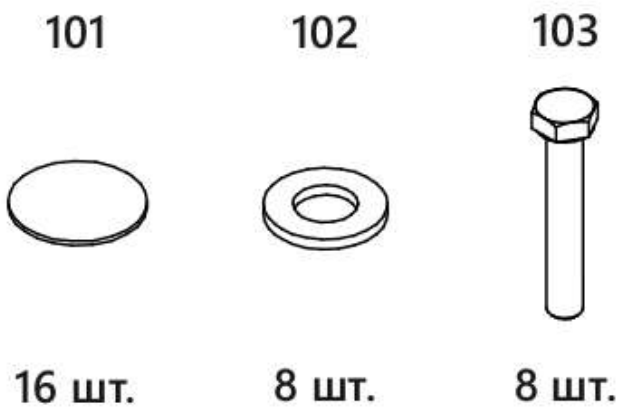

Стол обеденный Гранд.4 1000x700 мм

г.Томск ул.Пушкина 63 стр.7
Тел: (3822) 65-08-88
Сайт: www.fortress-mebel.ru

Комплектация фурнитуры

Таблица соответствия опор

| | |
|---|---|
|  | КОМПЛЕКТ НОГ №1, D38 волна |
|  | КОМПЛЕКТ НОГ №2, D38 под углом |
|  | КОМПЛЕКТ НОГ №3, D38 прямая |
|  | КОМПЛЕКТ НОГ №8, D38 под углом с утонением |