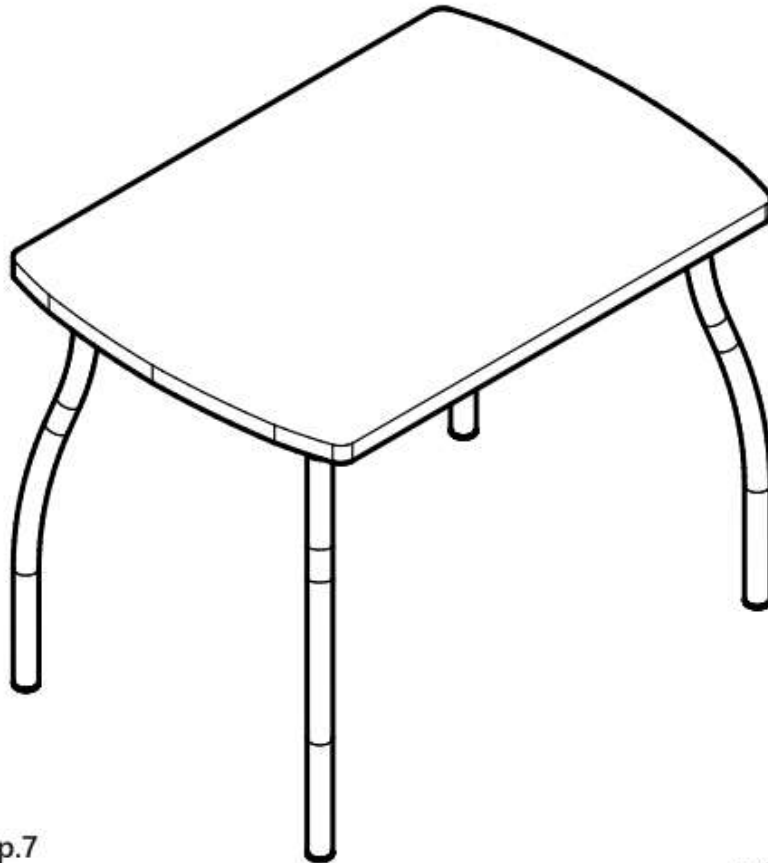

Стол обеденный Гранд.4 1000x700 мм

г.Томск ул.Пушкина 63 стр.7
Тел: (3822) 65-08-88
Сайт: www.fortress-mebel.ru

Комплектация фурнитуры

Таблица соответствия опор

| | |
|---|---|
|  | КОМПЛЕКТ НОГ №1, D38 волна |
|  | КОМПЛЕКТ НОГ №2, D38 под углом |
|  | КОМПЛЕКТ НОГ №3, D38 прямая |
|  | КОМПЛЕКТ НОГ №8, D38 под углом с утонением |