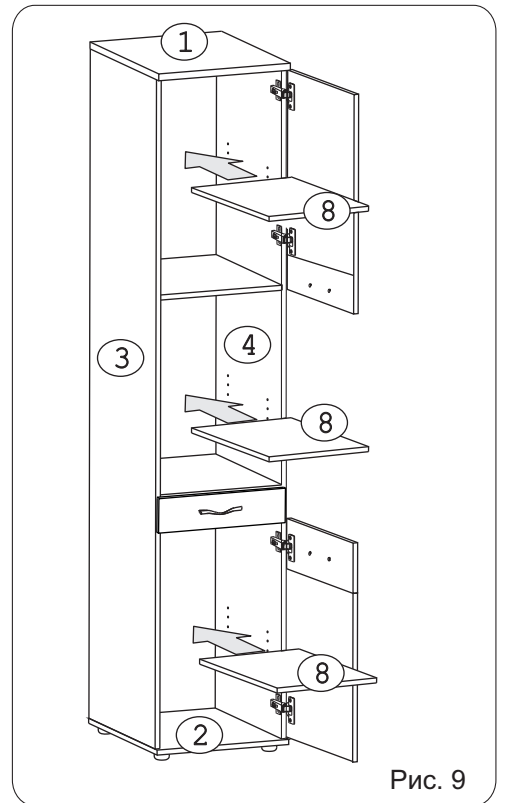

									
Евровинт 50	10 шт.	П/д SI 03	8 шт.	Винт для п/д SI 03	8 шт.	Ключ шестигранник	1 шт.	Шайба КРАБ	4 шт.	Шуруп 4x16	20 шт.	Шуруп 3x12 п/сфера	40 шт.	П/д "Дупло"	12 шт.	Ручка Р-275	3 шт.
																	
Демпфер	2 шт.	Петля накл. с доводчиком	4 шт.	Опора меб. регулир.	4 шт.	Шайба 12x4 пл.	6 шт.	Стяжка 30 мм	3 компл.	Саморез 6x10	4 шт.						
																	
Загл к ев. винту	2 шт.	Заглушка 6	6 шт.	Заглушка 10	4 шт.	Заглушка эксцентрика	2 шт.	Эксцентрик 16	2 шт.	Дюбель 30мм	2 шт.						

Наименование деталей

- | | |
|---------------------------------|-------|
| 1. Крышка 550x450 | 1 шт. |
| 2. Дно 548x450 | 1 шт. |
| 3. Боковина лев. 2130x530 | 1 шт. |
| 4. Боковина прав. 2130x530 | 1 шт. |
| 5. Полка 529x416 | 2 шт. |
| 6. Стенка ДВПО 1190x446 | 1 шт. |
| 7. Стенка ДВПО 975x446 | 1 шт. |
| 8. Полка вкладная 510x414 | 3 шт. |
| 9. Боковина ящика лев. 400x95 | 1 шт. |
| 10. Боковина ящика прав. 400x95 | 1 шт. |
| 11. Стенка ящика 359x95 | 1 шт. |
| 12. Дно ящика ДВПО 403x390 | 1 шт. |
| 13. Дверь верхняя ДР 607x446 | 1 шт. |
| 14. Дверь нижняя ДР 809x446 | 1 шт. |
| 15. Фасад ящика МФ ДР 446x150 | 1 шт. |

Направл. ролик. 400мм | 1 компл.

Рис. 5

Рис. 6

Рис. 7

Рис. 8

Рис. 9