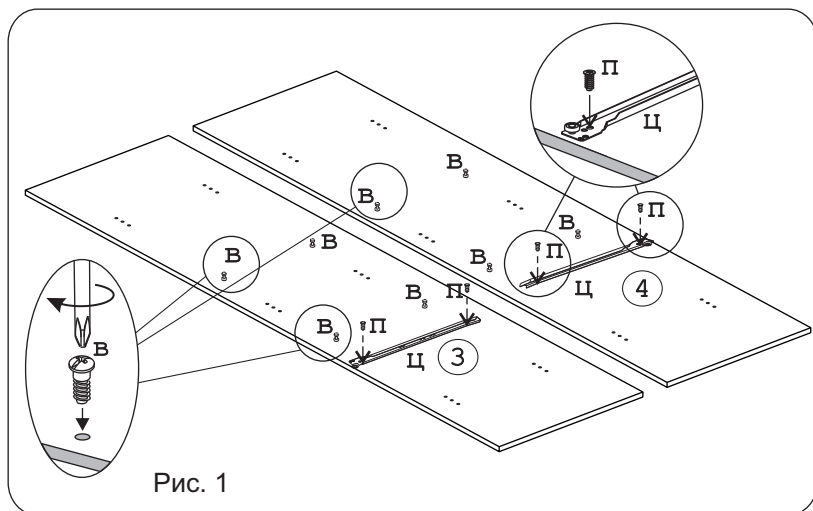

									
Евровинт 50	10 шт.	П/д SI 03	8 шт.	Винт для п/д SI 03	8 шт.	Ключ шестигранник	1 шт.	Шайба КРАБ	4 шт.	Шуруп 4x16	20 шт.	Шуруп 3x12 п/сфера	40 шт.	П/д "Дупло"	12 шт.	Ручка Р-275	3 шт.
																	
Демпфер	2 шт.	Петля накл. с доводчиком	4 шт.	Опора меб. регулир.	4 шт.	Шайба 12x4 пл.	6 шт.	Стяжка 30 мм	3 компл.	Саморез 6x10	4 шт.						
																	
Загл к ев. винту	2 шт.	Заглушка 6	6 шт.	Заглушка 10	4 шт.	Заглушка эксцентрика	2 шт.	Эксцентрик 16	2 шт.	Дюбель 30мм	2 шт.						

Наименование деталей

- | | |
|---------------------------------|-------|
| 1. Крышка 550x450 | 1 шт. |
| 2. Дно 548x450 | 1 шт. |
| 3. Боковина лев. 2130x530 | 1 шт. |
| 4. Боковина прав. 2130x530 | 1 шт. |
| 5. Полка 529x416 | 2 шт. |
| 6. Стенка ДВПО 1190x446 | 1 шт. |
| 7. Стенка ДВПО 975x446 | 1 шт. |
| 8. Полка вкладная 510x414 | 3 шт. |
| 9. Боковина ящика лев. 400x95 | 1 шт. |
| 10. Боковина ящика прав. 400x95 | 1 шт. |
| 11. Стенка ящика 359x95 | 1 шт. |
| 12. Дно ящика ДВПО 403x390 | 1 шт. |
| 13. Дверь верхняя ДР 607x446 | 1 шт. |
| 14. Дверь нижняя ДР 809x446 | 1 шт. |
| 15. Фасад ящика МФ ДР 446x150 | 1 шт. |

Направл. ролик. 400мм | 1 компл.

Рис. 5

Рис. 6

Рис. 7

Рис. 8

Рис. 9