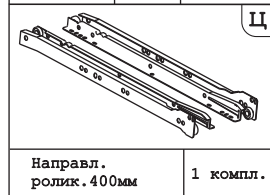

									
Евровинт 50	10 шт.	П/д SI 03	8 шт.	Винт для п/д SI 03	8 шт.	Ключ шестигранник	1 шт.	Шайба КРАБ	4 шт.	Шуруп 4x16	20 шт.	Шуруп 3x12 п/сфера	40 шт.	П/д "Дупло"	12 шт.	Ручка Р-275	3 шт.
																	
Демпфер	2 шт.	Петля накл. с доводчиком	4 шт.	Опора меб. регулир.	4 шт.	Шайба 12x4 пл.	6 шт.	Стяжка 30 мм	3 компл.	Саморез 6x10	4 шт.						
																	
Загл к ев. винту	2 шт.	Заглушка 6	6 шт.	Заглушка 10	4 шт.	Заглушка эксцентрика	2 шт.	Эксцентрик 16	2 шт.	Дюбель 30мм	2 шт.						

Наименование деталей

- | | |
|---------------------------------|-------|
| 1. Крышка 550x450 | 1 шт. |
| 2. Дно 548x450 | 1 шт. |
| 3. Боковина лев. 2130x530 | 1 шт. |
| 4. Боковина прав. 2130x530 | 1 шт. |
| 5. Полка 529x416 | 2 шт. |
| 6. Стенка ДВПО 1190x446 | 1 шт. |
| 7. Стенка ДВПО 975x446 | 1 шт. |
| 8. Полка вкладная 510x414 | 3 шт. |
| 9. Боковина ящика лев. 400x95 | 1 шт. |
| 10. Боковина ящика прав. 400x95 | 1 шт. |
| 11. Стенка ящика 359x95 | 1 шт. |
| 12. Дно ящика ДВПО 403x390 | 1 шт. |
| 13. Дверь верхняя ДР 607x446 | 1 шт. |
| 14. Дверь нижняя ДР 809x446 | 1 шт. |
| 15. Фасад ящика МФ ДР 446x150 | 1 шт. |