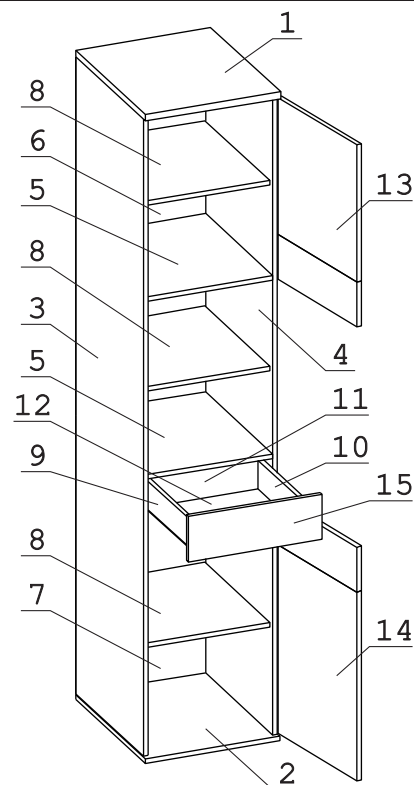

									
Евровинт 50	10 шт.	П/д SI 03	8 шт.	Винт для п/д SI 03	8 шт.	Ключ шестигранник	1 шт.	Шайба КРАБ	4 шт.	Шуруп 4x16	20 шт.	Шуруп 3x12 п/сфера	40 шт.	П/д "Дупло"	12 шт.	Ручка Р-275	3 шт.
																	
Демпфер	2 шт.	Петля накл. с доводчиком	4 шт.	Опора меб. регулир.	4 шт.	Шайба 12x4 пл.	6 шт.	Стяжка 30 мм	3 компл.	Саморез 6x10	4 шт.						
																	
Загл к ев. винту	2 шт.	Заглушка 6	6 шт.	Заглушка 10	4 шт.	Заглушка эксцентрика	2 шт.	Эксцентрик 16	2 шт.	Дюбель 30мм	2 шт.						

Наименование деталей

- | | |
|---------------------------------|-------|
| 1. Крышка 550x450 | 1 шт. |
| 2. Дно 548x450 | 1 шт. |
| 3. Боковина лев. 2130x530 | 1 шт. |
| 4. Боковина прав. 2130x530 | 1 шт. |
| 5. Полка 529x416 | 2 шт. |
| 6. Стенка ДВПО 1190x446 | 1 шт. |
| 7. Стенка ДВПО 975x446 | 1 шт. |
| 8. Полка вкладная 510x414 | 3 шт. |
| 9. Боковина ящика лев. 400x95 | 1 шт. |
| 10. Боковина ящика прав. 400x95 | 1 шт. |
| 11. Стенка ящика 359x95 | 1 шт. |
| 12. Дно ящика ДВПО 403x390 | 1 шт. |
| 13. Дверь верхняя ДР 607x446 | 1 шт. |
| 14. Дверь нижняя ДР 809x446 | 1 шт. |
| 15. Фасад ящика МФ ДР 446x150 | 1 шт. |

Направл. ролик. 400мм | 1 компл.

Рис. 5

Рис. 6

Рис. 7

Рис. 8

Рис. 9