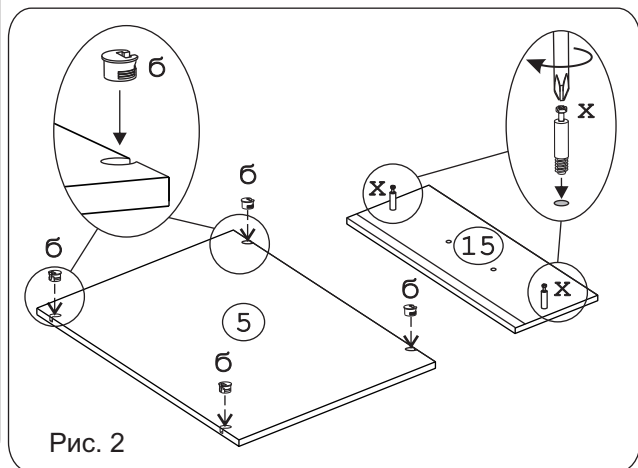

									
Евровинт 50	10 шт.	П/д SI 03	8 шт.	Винт для п/д SI 03	8 шт.	Ключ шестигранник	1 шт.	Шайба КРАБ	4 шт.	Шуруп 4x16	20 шт.	Шуруп 3x12 п/сфера	40 шт.	П/д "Дупло"	12 шт.	Ручка Р-275	3 шт.
																	
Демпфер	2 шт.	Петля накл. с доводчиком	4 шт.	Опора меб. регулир.	4 шт.	Шайба 12x4 пл.	6 шт.	Стяжка 30 мм	3 компл.	Саморез 6x10	4 шт.						
																	
Загл к ев. винту	2 шт.	Заглушка 6	6 шт.	Заглушка 10	4 шт.	Заглушка эксцентрика	2 шт.	Эксцентрик 16	2 шт.	Дюбель 30мм	2 шт.						

Наименование деталей

- | | |
|---------------------------------|-------|
| 1. Крышка 550x450 | 1 шт. |
| 2. Дно 548x450 | 1 шт. |
| 3. Боковина лев. 2130x530 | 1 шт. |
| 4. Боковина прав. 2130x530 | 1 шт. |
| 5. Полка 529x416 | 2 шт. |
| 6. Стенка ДВПО 1190x446 | 1 шт. |
| 7. Стенка ДВПО 975x446 | 1 шт. |
| 8. Полка вкладная 510x414 | 3 шт. |
| 9. Боковина ящика лев. 400x95 | 1 шт. |
| 10. Боковина ящика прав. 400x95 | 1 шт. |
| 11. Стенка ящика 359x95 | 1 шт. |
| 12. Дно ящика ДВПО 403x390 | 1 шт. |
| 13. Дверь верхняя ДР 607x446 | 1 шт. |
| 14. Дверь нижняя ДР 809x446 | 1 шт. |
| 15. Фасад ящика МФ ДР 446x150 | 1 шт. |

Направл. ролик. 400мм | 1 компл.

Рис. 5

Рис. 6

Рис. 7

Рис. 8

Рис. 9