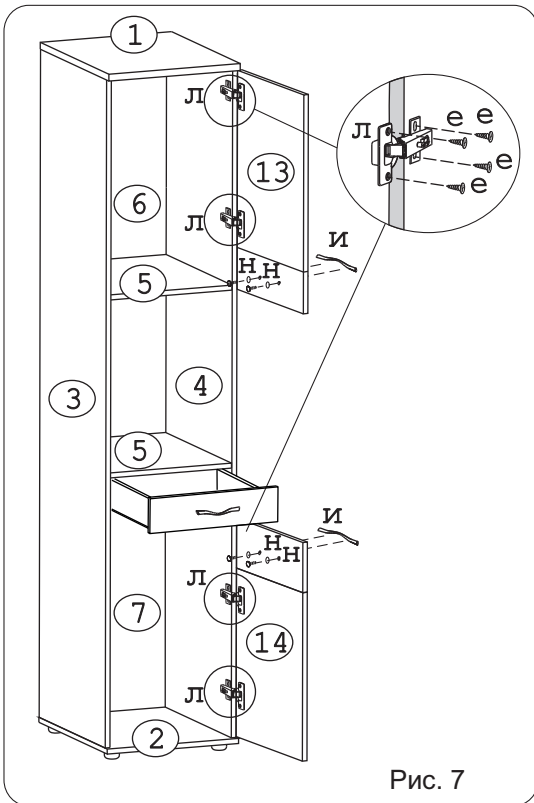

									
Евровинт 50	10 шт.	П/д SI 03	8 шт.	Винт для п/д SI 03	8 шт.	Ключ шестигранник	1 шт.	Шайба КРАБ	4 шт.	Шуруп 4x16	20 шт.	Шуруп 3x12 п/сфера	40 шт.	П/д "Дупло"	12 шт.	Ручка Р-275	3 шт.
																	
Демпфер	2 шт.	Петля накл. с доводчиком	4 шт.	Опора меб. регулир.	4 шт.	Шайба 12x4 пл.	6 шт.	Стяжка 30 мм	3 компл.	Саморез 6x10	4 шт.						
																	
Загл к ев. винту	2 шт.	Заглушка 6	6 шт.	Заглушка 10	4 шт.	Заглушка эксцентрика	2 шт.	Эксцентрик 16	2 шт.	Дюбель 30мм	2 шт.						

Наименование деталей

- | | |
|---------------------------------|-------|
| 1. Крышка 550x450 | 1 шт. |
| 2. Дно 548x450 | 1 шт. |
| 3. Боковина лев. 2130x530 | 1 шт. |
| 4. Боковина прав. 2130x530 | 1 шт. |
| 5. Полка 529x416 | 2 шт. |
| 6. Стенка ДВПО 1190x446 | 1 шт. |
| 7. Стенка ДВПО 975x446 | 1 шт. |
| 8. Полка вкладная 510x414 | 3 шт. |
| 9. Боковина ящика лев. 400x95 | 1 шт. |
| 10. Боковина ящика прав. 400x95 | 1 шт. |
| 11. Стенка ящика 359x95 | 1 шт. |
| 12. Дно ящика ДВПО 403x390 | 1 шт. |
| 13. Дверь верхняя ДР 607x446 | 1 шт. |
| 14. Дверь нижняя ДР 809x446 | 1 шт. |
| 15. Фасад ящика МФ ДР 446x150 | 1 шт. |

Направл. ролик. 400мм | 1 компл.

Рис. 5

Рис. 6

Рис. 7

Рис. 8

Рис. 9