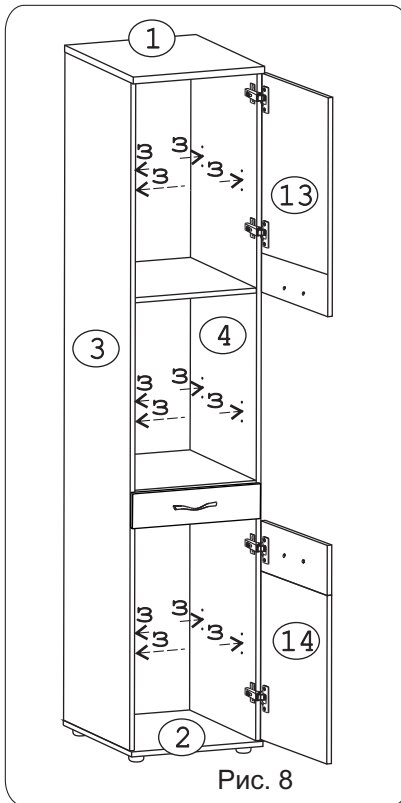

									
Евровинт 50	10 шт.	П/д SI 03	8 шт.	Винт для п/д SI 03	8 шт.	Ключ шестигранник	1 шт.	Шайба КРАБ	4 шт.	Шуруп 4x16	20 шт.	Шуруп 3x12 п/сфера	40 шт.	П/д "Дупло"	12 шт.	Ручка Р-275	3 шт.
																	
Демпфер	2 шт.	Петля накл. с доводчиком	4 шт.	Опора меб. регулир.	4 шт.	Шайба 12x4 пл.	6 шт.	Стяжка 30 мм	3 компл.	Саморез 6x10	4 шт.						
																	
Загл к ев. винту	2 шт.	Заглушка 6	6 шт.	Заглушка 10	4 шт.	Заглушка эксцентрика	2 шт.	Эксцентрик 16	2 шт.	Дюбель 30мм	2 шт.						

Наименование деталей

- | | |
|---------------------------------|-------|
| 1. Крышка 550x450 | 1 шт. |
| 2. Дно 548x450 | 1 шт. |
| 3. Боковина лев. 2130x530 | 1 шт. |
| 4. Боковина прав. 2130x530 | 1 шт. |
| 5. Полка 529x416 | 2 шт. |
| 6. Стенка ДВПО 1190x446 | 1 шт. |
| 7. Стенка ДВПО 975x446 | 1 шт. |
| 8. Полка вкладная 510x414 | 3 шт. |
| 9. Боковина ящика лев. 400x95 | 1 шт. |
| 10. Боковина ящика прав. 400x95 | 1 шт. |
| 11. Стенка ящика 359x95 | 1 шт. |
| 12. Дно ящика ДВПО 403x390 | 1 шт. |
| 13. Дверь верхняя ДР 607x446 | 1 шт. |
| 14. Дверь нижняя ДР 809x446 | 1 шт. |
| 15. Фасад ящика МФ ДР 446x150 | 1 шт. |

Направл. ролик. 400мм | 1 компл.

Рис. 5

Рис. 6

Рис. 7

Рис. 8

Рис. 9