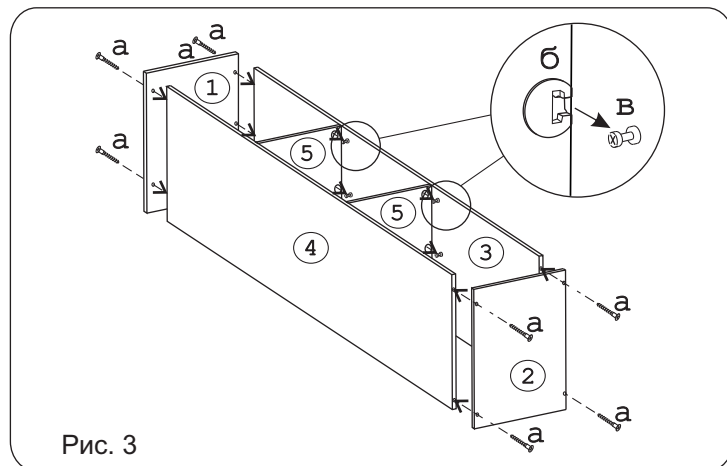

Рис. 5

Наименование деталей

1. Крышка 550x450	1 шт.
2. Дно 548x450	1 шт.
3. Боковина лев. 2130x530	1 шт.
4. Боковина прав. 2130x530	1 шт.
5. Полка 529x416	2 шт.
6. Стенка ДВПО 1190x446	1 шт.
7. Стенка ДВПО 975x446	1 шт.
8. Полка вкладная 510x414	3 шт.
9. Боковина ящика лев. 400x95	1 шт.
10. Боковина ящика прав. 400x95	1 шт.
11. Стенка ящика 359x95	1 шт.
12. Дно ящика ДВПО 403x390	1 шт.
13. Дверь верхняя ДР 607x446	1 шт.
14. Дверь нижняя ДР 809x446	1 шт.
15. Фасад ящика МФ ДР 446x150	1 шт.

Направл. ролик. 400мм | 1 компл.