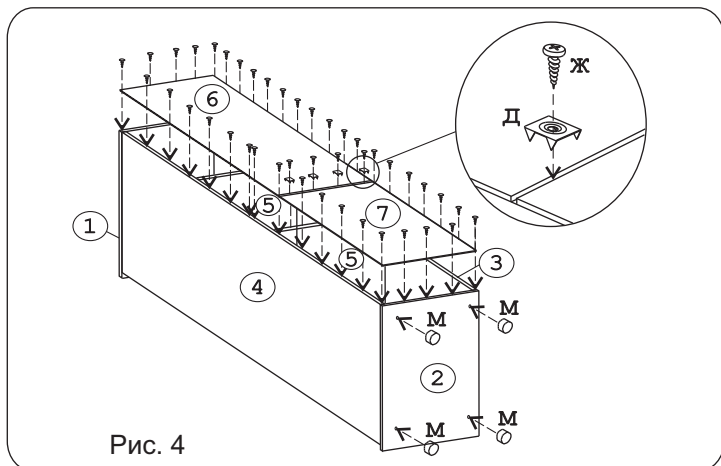

									
Евровинт 50	10 шт.	П/д SI 03	8 шт.	Винт для п/д SI 03	8 шт.	Ключ шестигранник	1 шт.	Шайба КРАБ	4 шт.	Шуруп 4x16	20 шт.	Шуруп 3x12 п/сфера	40 шт.	П/д "Дупло"	12 шт.	Ручка Р-275	3 шт.
																	
Демпфер	2 шт.	Петля накл. с доводчиком	4 шт.	Опора меб. регулир.	4 шт.	Шайба 12x4 пл.	6 шт.	Стяжка 30 мм	3 компл.	Саморез 6x10	4 шт.						
																	
Загл к ев. винту	2 шт.	Заглушка 6	6 шт.	Заглушка 10	4 шт.	Заглушка эксцентрика	2 шт.	Эксцентрик 16	2 шт.	Дюбель 30мм	2 шт.						

Наименование деталей

- | | |
|---------------------------------|-------|
| 1. Крышка 550x450 | 1 шт. |
| 2. Дно 548x450 | 1 шт. |
| 3. Боковина лев. 2130x530 | 1 шт. |
| 4. Боковина прав. 2130x530 | 1 шт. |
| 5. Полка 529x416 | 2 шт. |
| 6. Стенка ДВПО 1190x446 | 1 шт. |
| 7. Стенка ДВПО 975x446 | 1 шт. |
| 8. Полка вкладная 510x414 | 3 шт. |
| 9. Боковина ящика лев. 400x95 | 1 шт. |
| 10. Боковина ящика прав. 400x95 | 1 шт. |
| 11. Стенка ящика 359x95 | 1 шт. |
| 12. Дно ящика ДВПО 403x390 | 1 шт. |
| 13. Дверь верхняя ДР 607x446 | 1 шт. |
| 14. Дверь нижняя ДР 809x446 | 1 шт. |
| 15. Фасад ящика МФ ДР 446x150 | 1 шт. |

Направл. ролик. 400мм | 1 компл.

Рис. 5

Рис. 6

Рис. 7

Рис. 8

Рис. 9