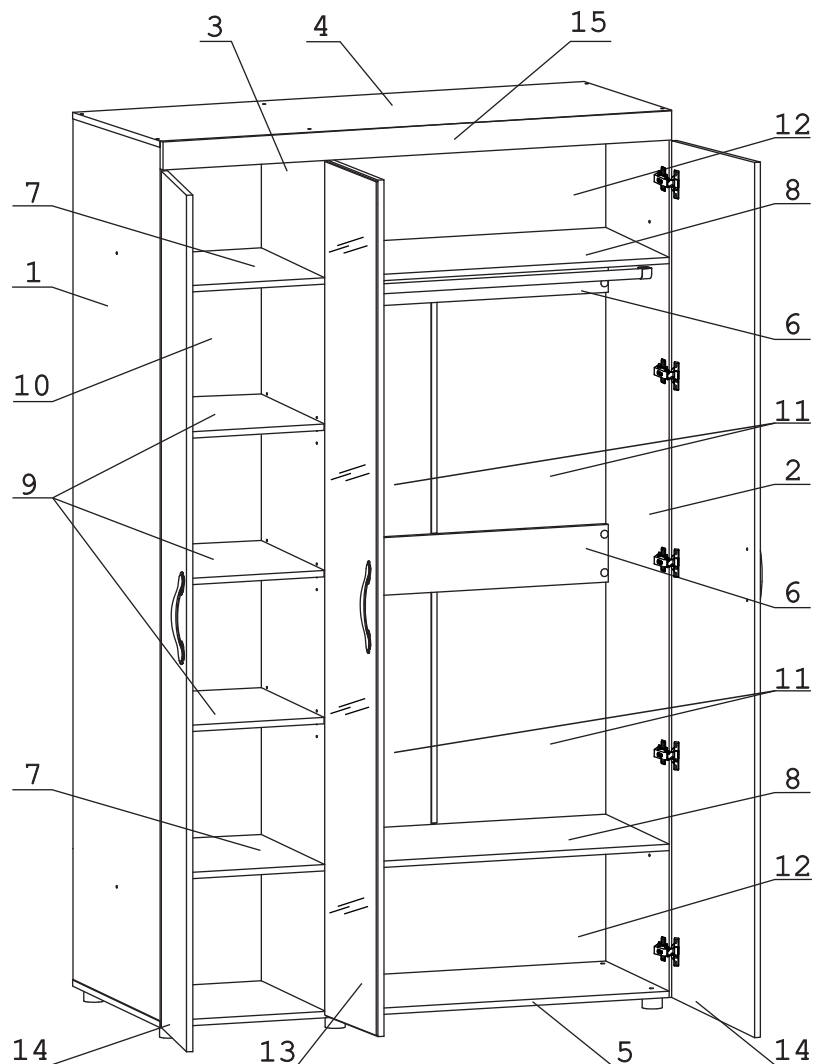

“Тиффани” Шкаф трехдверный с зеркалом (1350x580x2250)

	а		б		в		г		д		е		ж		з
Евровинт 50	12 шт.	Эксцентрик ВВ-35М/16	24 шт.	Дюбель DU 321	24 шт.	Дюбель 30мм	4 шт.	Эксцентрик 16	4 шт.	Шуруп 4x16	64 шт.	Шуруп 3x12 п/сфера	104 шт.	Ключ-шестигранник	1 шт.
	и		к		л		м		н		о		п		р
СКП Лмф-Труба D25-868	1 шт.	Держатель для штанги D25	2 шт.	Шайба 12x4 пл	6 шт.	Опора меб. регулир.	6 шт.	Стыков. профиль L=578мм	2 шт.	Шайба КРАБ	32 шт.	Загл. к ев. винту	6 шт.	П/д уголок	12 шт.
	с		т		у		ф		х		ц				
Петля наклад. с доводчиком и заглушкой	10 шт.	Петля п/накл с доводчиком и заглушкой	5 шт.	Заглушка эксцентрика	4 шт.	Загл самокл. D14	4 шт.	Демпфер	6 шт.	Ручка P401	3 шт.				
	ч		ш		э										
Заглушка 10	6 шт.	Стяжка 30мм	2 компл.	Винт M4x30	2 шт.										

Наименование деталей

- | | |
|-------------------------------|-------|
| 1. Боковина левая 2183x554 | 1 шт. |
| 2. Боковина правая 2183x554 | 1 шт. |
| 3. Перегородка 2183x554 | 1 шт. |
| 4. Крышка 1350x554 | 1 шт. |
| 5. Основание 1350x554 | 1 шт. |
| 6. Ригель 876x144 | 2 шт. |
| 7. Полка стационарная 553x424 | 2 шт. |
| 8. Полка стационарная 876x553 | 2 шт. |
| 9. Полка вкладная 542x423 | 3 шт. |
| 10. Стенка ДВПО 1466x446 | 1 шт. |
| 11. Стенка ДВПО 604x448 | 4 шт. |
| 12. Стенка ДВПО 1346x372 | 2 шт. |
| 13. Дверь с зеркалом 2140x447 | 1 шт. |
| 14. Дверь МДФ ДР 2140x447 | 2 шт. |
| 15. Фриз МДФ 1350x70 | 1 шт. |