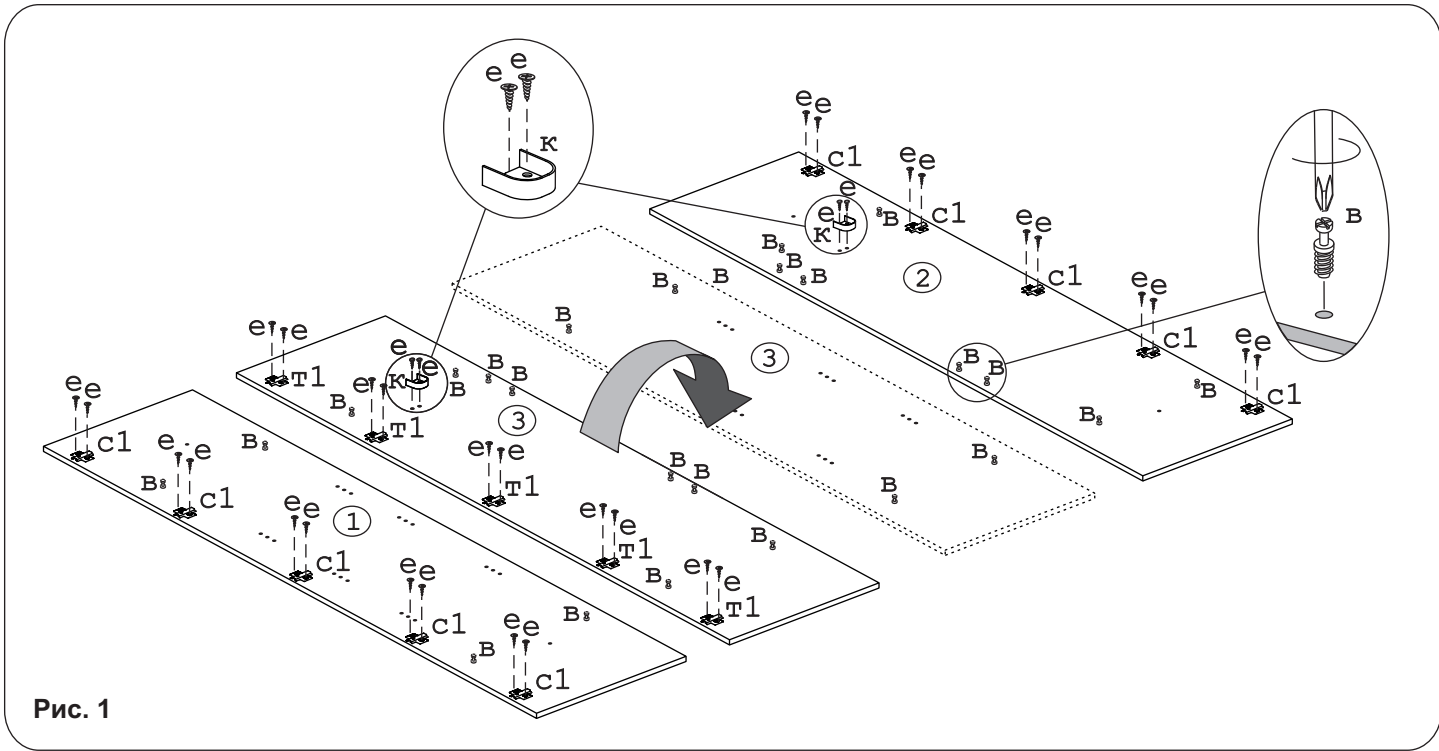

“Тиффани” Шкаф трехдверный с зеркалом (1350x580x2250)

	а		б		в		г		д		е		ж		з
Евровинт 50	12 шт.	Эксцентрик ВВ-35М/16	24 шт.	Дюбель DU 321	24 шт.	Дюбель 30мм	4 шт.	Эксцентрик 16	4 шт.	Шуруп 4x16	64 шт.	Шуруп 3x12 п/сфера	104 шт.	Ключ-шестигранник	1 шт.
	и		к		л		м		н		о		п		р
СКП Лмф-Труба D25-868	1 шт.	Держатель для штанги D25	2 шт.	Шайба 12x4 пл	6 шт.	Опора меб. регулир.	6 шт.	Стыков. профиль L=578мм	2 шт.	Шайба КРАБ	32 шт.	Загл. к ев. винту	6 шт.	П/д уголок	12 шт.
	с		т		у		ф		х		ц				
Петля наклад. с доводчиком и заглушкой	10 шт.	Петля п/накл с доводчиком и заглушкой	5 шт.	Заглушка эксцентрика	4 шт.	Загл самокл. D14	4 шт.	Демпфер	6 шт.	Ручка P401	3 шт.				
	ч		ш		э										
Заглушка 10	6 шт.	Стяжка 30мм	2 компл.	Винт M4x30	2 шт.										

Рис. 1

Рис. 2

Рис. 3

Рис. 4

Внимание!
Между деталями
№11 установите
стыковочный профиль (н).

Рис. 5

Рис. 6

Рис. 7