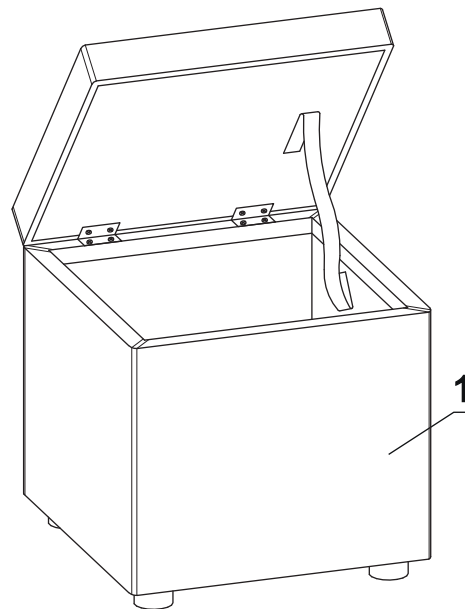

	а		б		в
Опора меб. регулир. Н17	4 шт.	Заглушка 10	4 шт.	Ключ-шестигранник	1 шт.

Наименование деталей

1. Короб 400x400x413 1 шт.

Рис. 1

Рис. 2