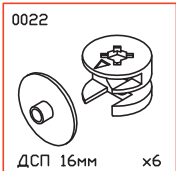

МИКА

Шкаф

СТЛ.112.02

Поз.	Размер	Кол-во	Упаковка
1	1826x500x16	1	пакет 1
2	1826x500x16	1	пакет 1
3	1380x480x16	1	пакет 1
4	928x500x16	1	пакет 1
5	439x480x16	1	пакет 1
6	894x480x16	2	пакет 1
7	438x470x16	1	пакет 2
8	1742x443x16	1	пакет 2
9	1022x443x16	1	пакет 2
10	443x236x16	3	пакет 2
11	400x126x16	3	пакет 1
12	400x126x16	3	пакет 1
13	381x110x16	3	пакет 1,2
14	395x405x3	3	пакет 2
15	894x80x16	1	пакет 1
16	1402x460x3	2	пакет 2
17	355x920x3	1	пакет 2