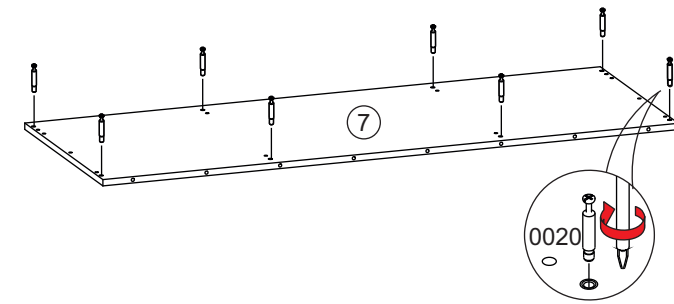

Тумба СТЛ.272.03 СОНАТА

Поз.	Размер	Кол-во	Упаковка
1	503x554x16	1	пакет 1
2	503x554x16	1	пакет 1
3	407x554x16	1	пакет 1
4	407x554x16	1	пакет 1
5	1466x554x16	1	пакет 1
6	1495x436x3	1	пакет 1
7	1500x554x16	1	пакет 1
8	1500x400x17	1	пакет 1
9	396x446x16	2	пакет 2
10	1466x80x16	2	пакет 1
11	486x80x16	1	пакет 1
12	196x596x16	1	пакет 2
13	500x115x16	4	пакет 1
14	527x94x16	1	пакет 1
15	527x94x16	2	пакет 1
16	537x496x3	2	пакет 1
17	196x596x16	1	пакет 2
18	527x94x16	1	пакет 1

Ø 5скв.
досверлить в зависимости от исполнения стенки

Ø 5скв.
досверлить в зависимости от исполнения стенки