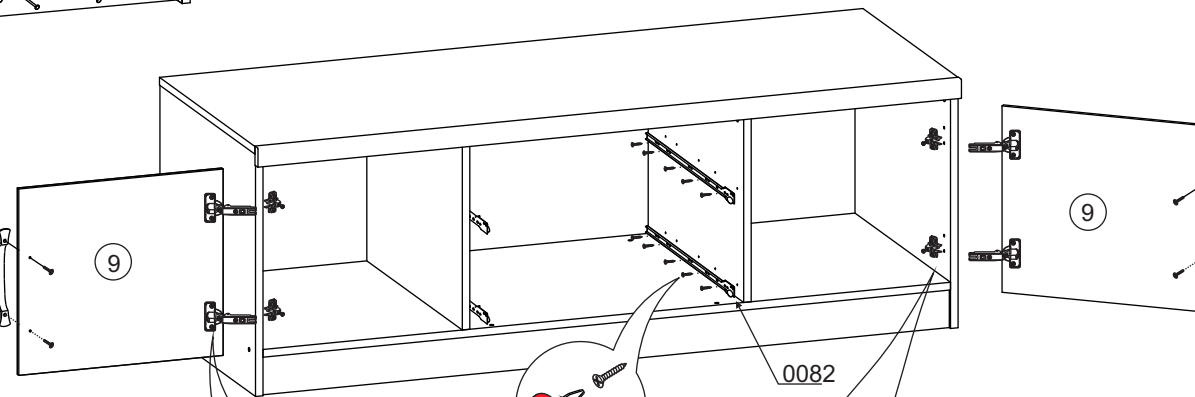

Тумба СТЛ.272.03 СОНАТА

Поз.	Размер	Кол-во	Упаковка
1	503x554x16	1	пакет 1
2	503x554x16	1	пакет 1
3	407x554x16	1	пакет 1
4	407x554x16	1	пакет 1
5	1466x554x16	1	пакет 1
6	1495x436x3	1	пакет 1
7	1500x554x16	1	пакет 1
8	1500x400x17	1	пакет 1
9	396x446x16	2	пакет 2
10	1466x80x16	2	пакет 1
11	486x80x16	1	пакет 1
12	196x596x16	1	пакет 2
13	500x115x16	4	пакет 1
14	527x94x16	1	пакет 1
15	527x94x16	2	пакет 1
16	537x496x3	2	пакет 1
17	196x596x16	1	пакет 2
18	527x94x16	1	пакет 1

Ø 5скв.
досверлить в зависимости от исполнения стенки

Ø 5скв.
досверлить в зависимости от исполнения стенки