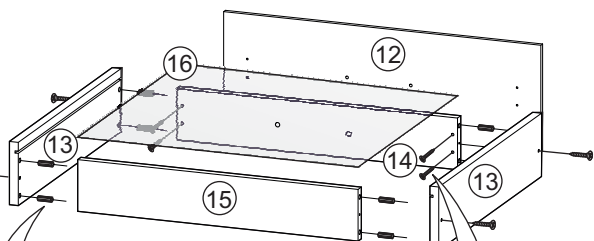

Тумба СТЛ.272.03 СОНАТА

Поз.	Размер	Кол-во	Упаковка
1	503x554x16	1	пакет 1
2	503x554x16	1	пакет 1
3	407x554x16	1	пакет 1
4	407x554x16	1	пакет 1
5	1466x554x16	1	пакет 1
6	1495x436x3	1	пакет 1
7	1500x554x16	1	пакет 1
8	1500x400x17	1	пакет 1
9	396x446x16	2	пакет 2
10	1466x80x16	2	пакет 1
11	486x80x16	1	пакет 1
12	196x596x16	1	пакет 2
13	500x115x16	4	пакет 1
14	527x94x16	1	пакет 1
15	527x94x16	2	пакет 1
16	537x496x3	2	пакет 1
17	196x596x16	1	пакет 2
18	527x94x16	1	пакет 1

Ø 5скв.
досверлить в зависимости от исполнения стенки

Ø 5скв.
досверлить в зависимости от исполнения стенки