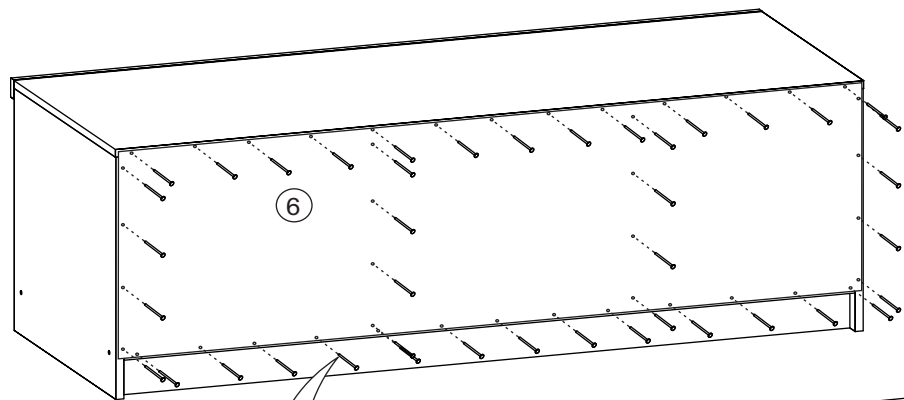

Тумба СТЛ.272.03 СОНАТА

Поз.	Размер	Кол-во	Упаковка
1	503x554x16	1	пакет 1
2	503x554x16	1	пакет 1
3	407x554x16	1	пакет 1
4	407x554x16	1	пакет 1
5	1466x554x16	1	пакет 1
6	1495x436x3	1	пакет 1
7	1500x554x16	1	пакет 1
8	1500x400x17	1	пакет 1
9	396x446x16	2	пакет 2
10	1466x80x16	2	пакет 1
11	486x80x16	1	пакет 1
12	196x596x16	1	пакет 2
13	500x115x16	4	пакет 1
14	527x94x16	1	пакет 1
15	527x94x16	2	пакет 1
16	537x496x3	2	пакет 1
17	196x596x16	1	пакет 2
18	527x94x16	1	пакет 1

Ø 5скв.
досверлить в зависимости от исполнения стенки

Ø 5скв.
досверлить в зависимости от исполнения стенки