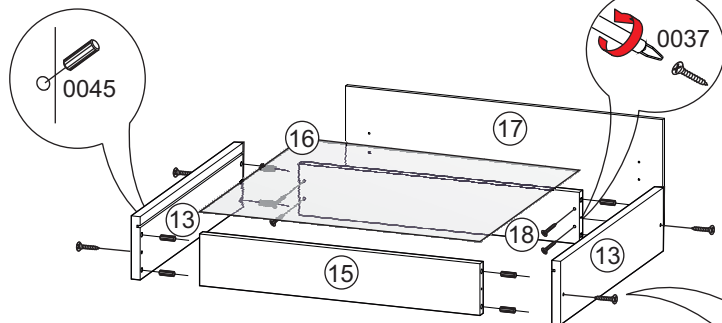

Тумба СТЛ.272.03 СОНАТА

Поз.	Размер	Кол-во	Упаковка
1	503x554x16	1	пакет 1
2	503x554x16	1	пакет 1
3	407x554x16	1	пакет 1
4	407x554x16	1	пакет 1
5	1466x554x16	1	пакет 1
6	1495x436x3	1	пакет 1
7	1500x554x16	1	пакет 1
8	1500x400x17	1	пакет 1
9	396x446x16	2	пакет 2
10	1466x80x16	2	пакет 1
11	486x80x16	1	пакет 1
12	196x596x16	1	пакет 2
13	500x115x16	4	пакет 1
14	527x94x16	1	пакет 1
15	527x94x16	2	пакет 1
16	537x496x3	2	пакет 1
17	196x596x16	1	пакет 2
18	527x94x16	1	пакет 1

Ø 5скв.
досверлить в зависимости от исполнения стенки

Ø 5скв.
досверлить в зависимости от исполнения стенки