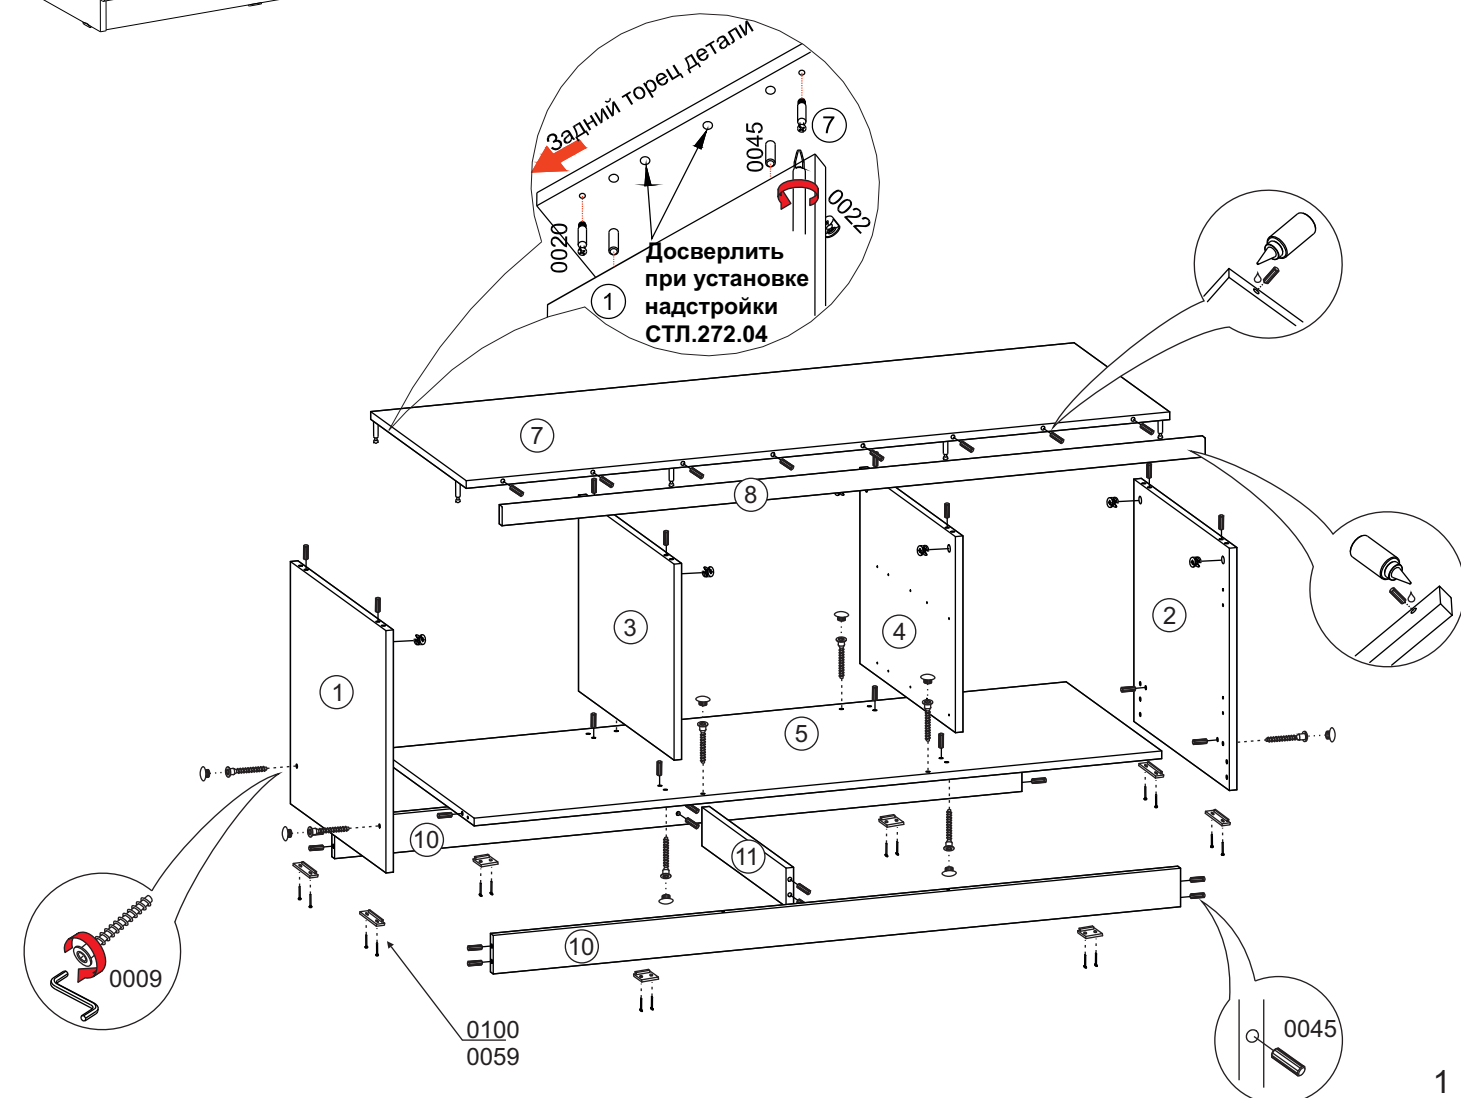

Тумба СТЛ.272.03 СОНАТА

Поз.	Размер	Кол-во	Упаковка
1	503x554x16	1	пакет 1
2	503x554x16	1	пакет 1
3	407x554x16	1	пакет 1
4	407x554x16	1	пакет 1
5	1466x554x16	1	пакет 1
6	1495x436x3	1	пакет 1
7	1500x554x16	1	пакет 1
8	1500x400x17	1	пакет 1
9	396x446x16	2	пакет 2
10	1466x80x16	2	пакет 1
11	486x80x16	1	пакет 1
12	196x596x16	1	пакет 2
13	500x115x16	4	пакет 1
14	527x94x16	1	пакет 1
15	527x94x16	2	пакет 1
16	537x496x3	2	пакет 1
17	196x596x16	1	пакет 2
18	527x94x16	1	пакет 1

Ø 5скв.
досверлить в зависимости от исполнения стенки

Ø 5скв.
досверлить в зависимости от исполнения стенки