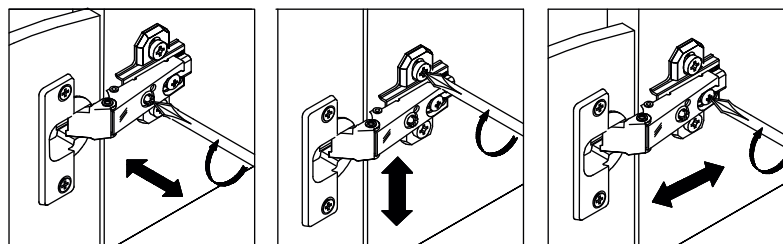

Тумба СТЛ.272.03 СОНАТА

Поз.	Размер	Кол-во	Упаковка
1	503x554x16	1	пакет 1
2	503x554x16	1	пакет 1
3	407x554x16	1	пакет 1
4	407x554x16	1	пакет 1
5	1466x554x16	1	пакет 1
6	1495x436x3	1	пакет 1
7	1500x554x16	1	пакет 1
8	1500x400x17	1	пакет 1
9	396x446x16	2	пакет 2
10	1466x80x16	2	пакет 1
11	486x80x16	1	пакет 1
12	196x596x16	1	пакет 2
13	500x115x16	4	пакет 1
14	527x94x16	1	пакет 1
15	527x94x16	2	пакет 1
16	537x496x3	2	пакет 1
17	196x596x16	1	пакет 2
18	527x94x16	1	пакет 1

Ø 5скв.
досверлить в зависимости от исполнения стенки

Ø 5скв.
досверлить в зависимости от исполнения стенки