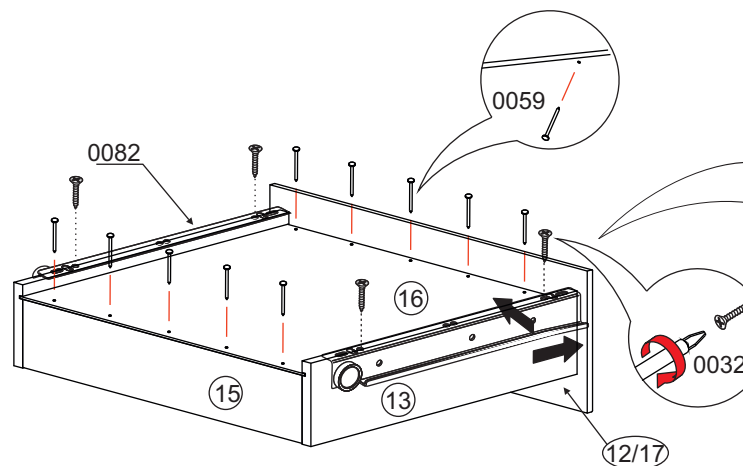

Тумба СТЛ.272.03 СОНАТА

Поз.	Размер	Кол-во	Упаковка
1	503x554x16	1	пакет 1
2	503x554x16	1	пакет 1
3	407x554x16	1	пакет 1
4	407x554x16	1	пакет 1
5	1466x554x16	1	пакет 1
6	1495x436x3	1	пакет 1
7	1500x554x16	1	пакет 1
8	1500x400x17	1	пакет 1
9	396x446x16	2	пакет 2
10	1466x80x16	2	пакет 1
11	486x80x16	1	пакет 1
12	196x596x16	1	пакет 2
13	500x115x16	4	пакет 1
14	527x94x16	1	пакет 1
15	527x94x16	2	пакет 1
16	537x496x3	2	пакет 1
17	196x596x16	1	пакет 2
18	527x94x16	1	пакет 1

Ø 5скв.
досверлить в зависимости от исполнения стенки

Ø 5скв.
досверлить в зависимости от исполнения стенки