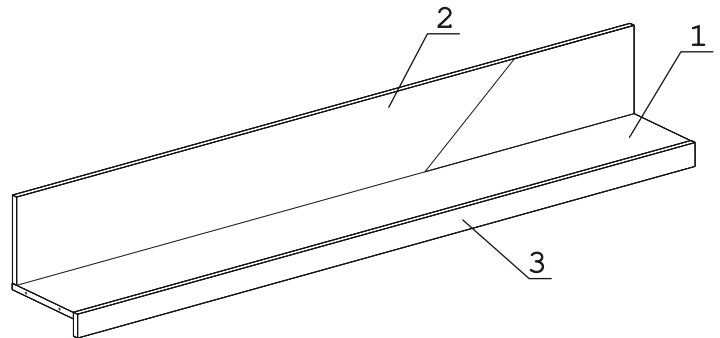

	а		б		в		г	605-Оникс	д	605-Оникс	е	605-Загл. самокл. Д20 - 6 шт. Оникс	ж
Еuroвинт 50	8 шт.	Навес круглый 35 мм	2 шт.	Крюк 5,8x50x12	2 шт.	Дюбель распорный 10x50	2 шт.	Загл. к ев. винту	4 шт.	606-Бел	Загл. самокл. Д14	9 шт.	606-Заглушка эксцентрика -4 шт. Белый
	з		и		к								
Эксцентрик 16	4 шт.	Дюбель 30 мм	4 шт.	Шуруп 4,2x13	4 шт.								

Наименование деталей

- | | | |
|---------------|----------|-------|
| 1. Полка | 1300x234 | 1 шт. |
| 2. Стенка ДР | 1300x220 | 1 шт. |
| 3. Планка МДФ | 1300x60 | 1 шт. |