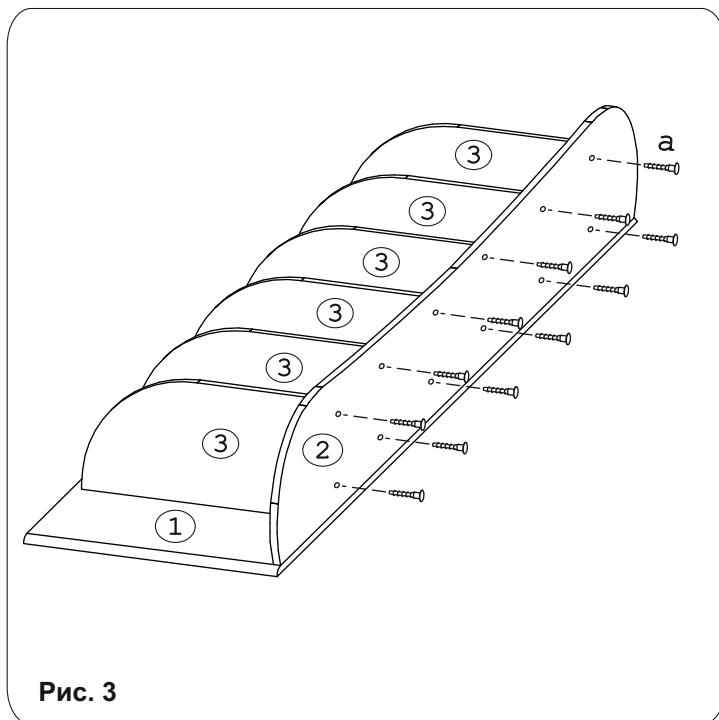


	а		б		в
Евровинт 50	21 шт.	Стяжка 30 мм.	3 шт.	Загл. к ев. винту сонома	12 шт.

Наименование деталей

- | | | |
|----|----------------------------|-------|
| 1. | Боковина 2138x548 | 1 шт. |
| 2. | Стенка задняя ДР 2138x299 | 1 шт. |
| 3. | Полка стационарная 511x264 | 6 шт. |

Рис. 1

Рис. 2

Рис. 3