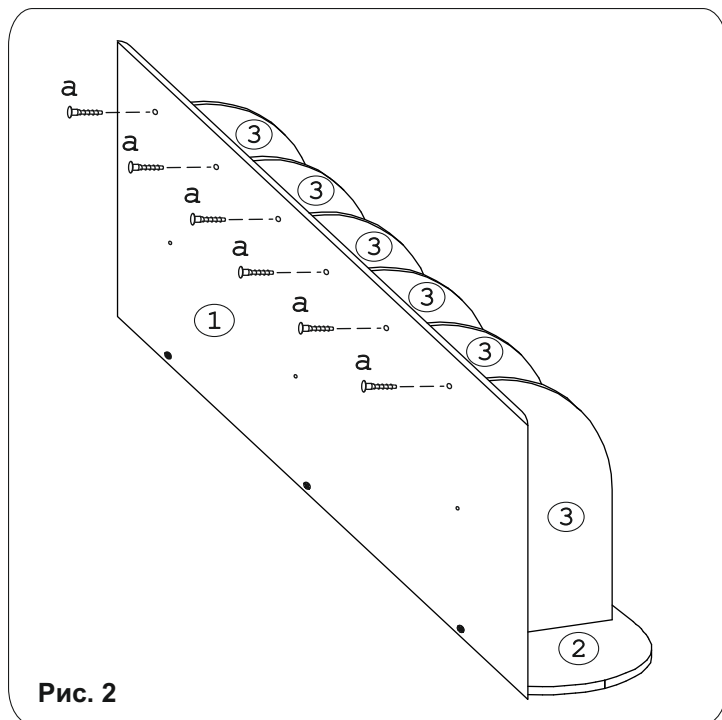


	а		б		в
Евровинт 50	21 шт.	Стяжка 30 мм.	3 шт.	Загл. к ев. винту сонома	12 шт.

Наименование деталей

- | | | |
|----|----------------------------|-------|
| 1. | Боковина 2138x548 | 1 шт. |
| 2. | Стенка задняя ДР 2138x299 | 1 шт. |
| 3. | Полка стационарная 511x264 | 6 шт. |

Рис. 1

Рис. 2

Рис. 3