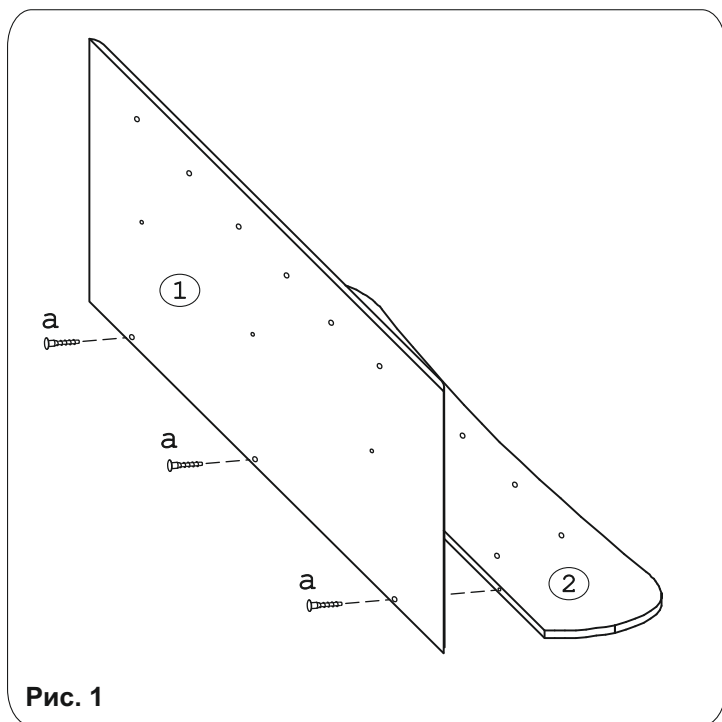


	а		б		в
Евровинт 50	21 шт.	Стяжка 30 мм.	3 шт.	Загл. к ев. винту сонома	12 шт.

Наименование деталей

- | | | |
|----|----------------------------|-------|
| 1. | Боковина 2138x548 | 1 шт. |
| 2. | Стенка задняя ДР 2138x299 | 1 шт. |
| 3. | Полка стационарная 511x264 | 6 шт. |

Рис. 1

Рис. 2

Рис. 3