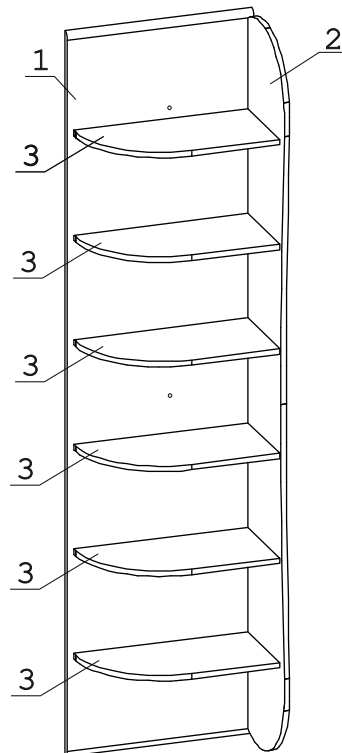


	а		б		в
Евровинт 50	21 шт.	Стяжка 30 мм.	3 шт.	Загл. к ев. винту сонома	12 шт.

Наименование деталей

- | | | |
|----|----------------------------|-------|
| 1. | Боковина 2138x548 | 1 шт. |
| 2. | Стенка задняя ДР 2138x299 | 1 шт. |
| 3. | Полка стационарная 511x264 | 6 шт. |

Рис. 1

Рис. 2

Рис. 3