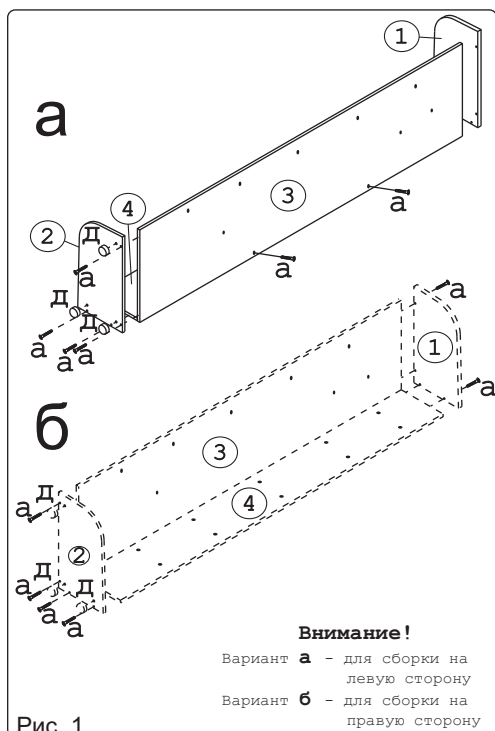

	а		б		в		г		д		е
Евровинт 50	25 шт.	Стяжка 30мм	3 компл.	Заглушка 10	3 шт.	Загл к ев.венту	14 шт.	Опора меб. регулир.	3 шт.	Ключ-шестигранник	1 шт.

Наименование деталей

- | | |
|-------------------------------|-------|
| 1. Крышка 550x295 | 1 шт. |
| 2. Основание 548x295 | 1 шт. |
| 3. Боковина 2130x529 | 1 шт. |
| 4. Стенка 2130x276 | 1 шт. |
| 5. Полка стационарная 510x274 | 5 шт. |

Рис. 1

Рис. 2

Рис. 3