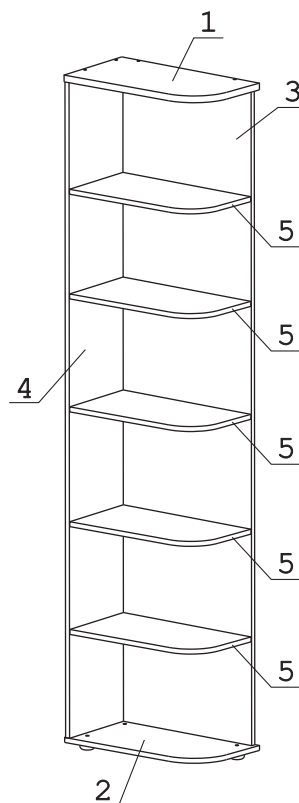

	а		б		в		г		д		е
Евровинт 50	25 шт.	Стяжка 30мм	3 компл.	Заглушка 10	3 шт.	Загл к ев.венту	14 шт.	Опора меб. регулир.	3 шт.	Ключ-шестигранник	1 шт.

Наименование деталей

- | | |
|-------------------------------|-------|
| 1. Крышка 550x295 | 1 шт. |
| 2. Основание 548x295 | 1 шт. |
| 3. Боковина 2130x529 | 1 шт. |
| 4. Стенка 2130x276 | 1 шт. |
| 5. Полка стационарная 510x274 | 5 шт. |

Рис. 1

Рис. 2

Рис. 3