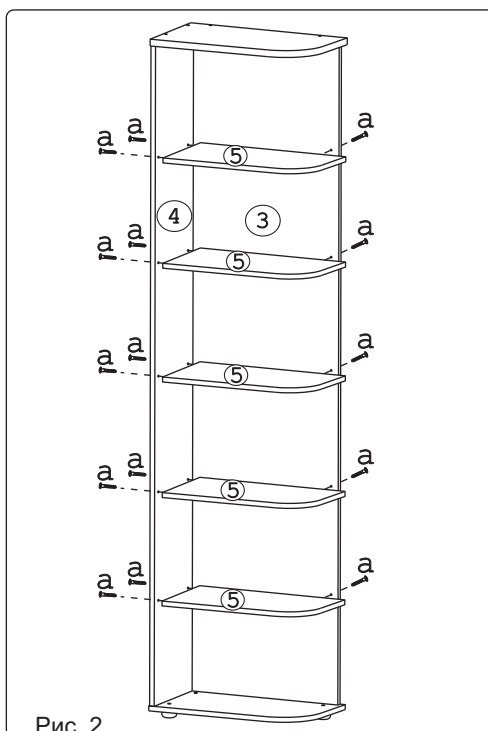

	а		б		в		г		д		е
Евровинт 50	25 шт.	Стяжка 30мм	3 компл.	Заглушка 10	3 шт.	Загл к ев.венту	14 шт.	Опора меб. регулир.	3 шт.	Ключ-шестигранник	1 шт.

Наименование деталей

- | | |
|-------------------------------|-------|
| 1. Крышка 550x295 | 1 шт. |
| 2. Основание 548x295 | 1 шт. |
| 3. Боковина 2130x529 | 1 шт. |
| 4. Стенка 2130x276 | 1 шт. |
| 5. Полка стационарная 510x274 | 5 шт. |

Рис. 1

Рис. 2

Рис. 3