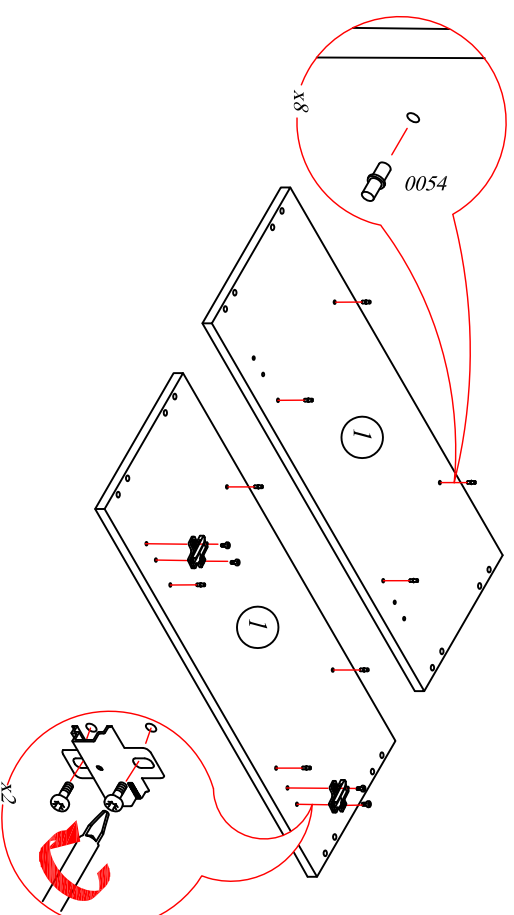

# Набор кухонной мебели БЛАНКА СТЛ.218.00

Поз.	Изделия	Размер	Кол-во
1	Тумба наполненная под мойку СТЛ.218.01	808x600x445	1
2	Тумба наполненная с ящиком СТЛ.218.02	808x800x445	1
3	Шкаф-сушка навесной СТЛ.218.03	720x600x285	1
4	Шкаф навесной СТЛ.218.04	720x800x285	1
5	Шкаф навесной СТЛ.218.05	360x600x285	1
6	Столешница К.218.08.01	800x600x26	1

## Фасад 716x596x16 Ф.218.06.01

Поз.	Размер	Кол-во	Упаковка
1	720x266x16	2	Лакер 2
2	568x266x16	2	Лакер 2
3	716x596x3.2	1	Лакер 3
4	716x596x16	1	Лакер 4

0009 7x30 x8	0045 8x30 x8	0059 1,6x25 x16	0032 4x13 x4	0301 M6x35 x2	0016 5x32 x2
0005 110° x2	0300 Длифт-96/128 x1	0037 3,5x25 x2	0079 Ø5 x2	0054 x8	0303 349 x2

## СТЛ.218.04

Поз.	Размер	Кол-во	Упаковка
1	720x266x16	2	Пакет 2
2	768x266x16	2	Пакет 2
3	767x250x16	1	Пакет 2
4	716x396x3,2	2	Пакет 3
5	716x396x16	2	Пакет 4

Фасад 716x396x16  
Ф.218.06.02 (2шт.)

0009 7x30 x8	0045 8x30 x8	0059 1,6x25 x18	0032 4x13 x8	0301 M6x35 x2	0302 x2
0005 110° x4	0300 Лифт-96/128 x2	0037 3,5x25 x4	0079 Ø5 x4	0054 x4	0303 349 x2
					0095 L=644 x1

## Фасад 356x596x16