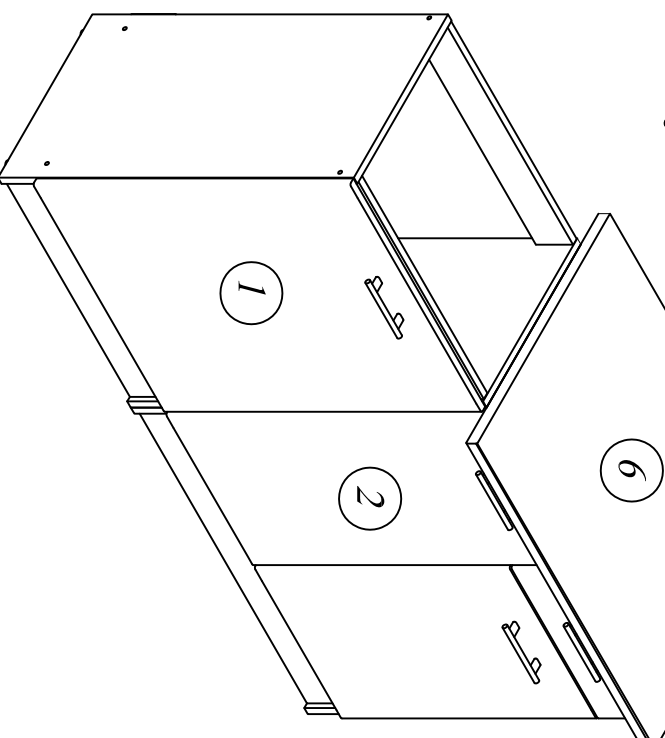

# Набор кухонной мебели БЛАНКА СТЛ.218.00

Поз.	Изделия	Размер	Кол-во
1	Тумба наполненная под мойку СТЛ.218.01	808x600x445	1
2	Тумба наполненная с ящиком СТЛ.218.02	808x800x445	1
3	Шкаф-сушка навесной СТЛ.218.03	720x600x285	1
4	Шкаф навесной СТЛ.218.04	720x800x285	1
5	Шкаф навесной СТЛ.218.05	360x600x285	1
6	Столешница К.218.08.01	800x600x26	1

## Фасад 716x596x16 Ф.218.06.01

Поз.	Размер	Кол-во	Упаковка
1	720x266x16	2	Лакер 2
2	568x266x16	2	Лакер 2
3	716x596x3.2	1	Лакер 3
4	716x596x16	1	Лакер 4

0009 7x30 x8	0045 8x30 x8	0059 1,6x25 x16	0032 4x13 x4	0301 M6x35 x2	0016 5x32 x2
0005 110° x2	0300 Длифт-96/128 x1	0037 3,5x25 x2	0079 Ø5 x2	0054 x8	0303 349 x2

## СТЛ.218.04

Поз.	Размер	Кол-во	Упаковка
1	720x266x16	2	Пакет 2
2	768x266x16	2	Пакет 2
3	767x250x16	1	Пакет 2
4	716x396x3,2	2	Пакет 3
5	716x396x16	2	Пакет 4

Фасад 716x396x16  
Ф.218.06.02 (2шт.)

0009 7x30 x8	0045 8x30 x8	0059 1,6x25 x18	0032 4x13 x8	0301 M6x35 x2	0302 x2
0005 110° x4	0300 Лифт-96/128 x2	0037 3,5x25 x4	0079 Ø5 x4	0054 x4	0303 349 x2
					0095 L=644 x1

## Фасад 356x596x16