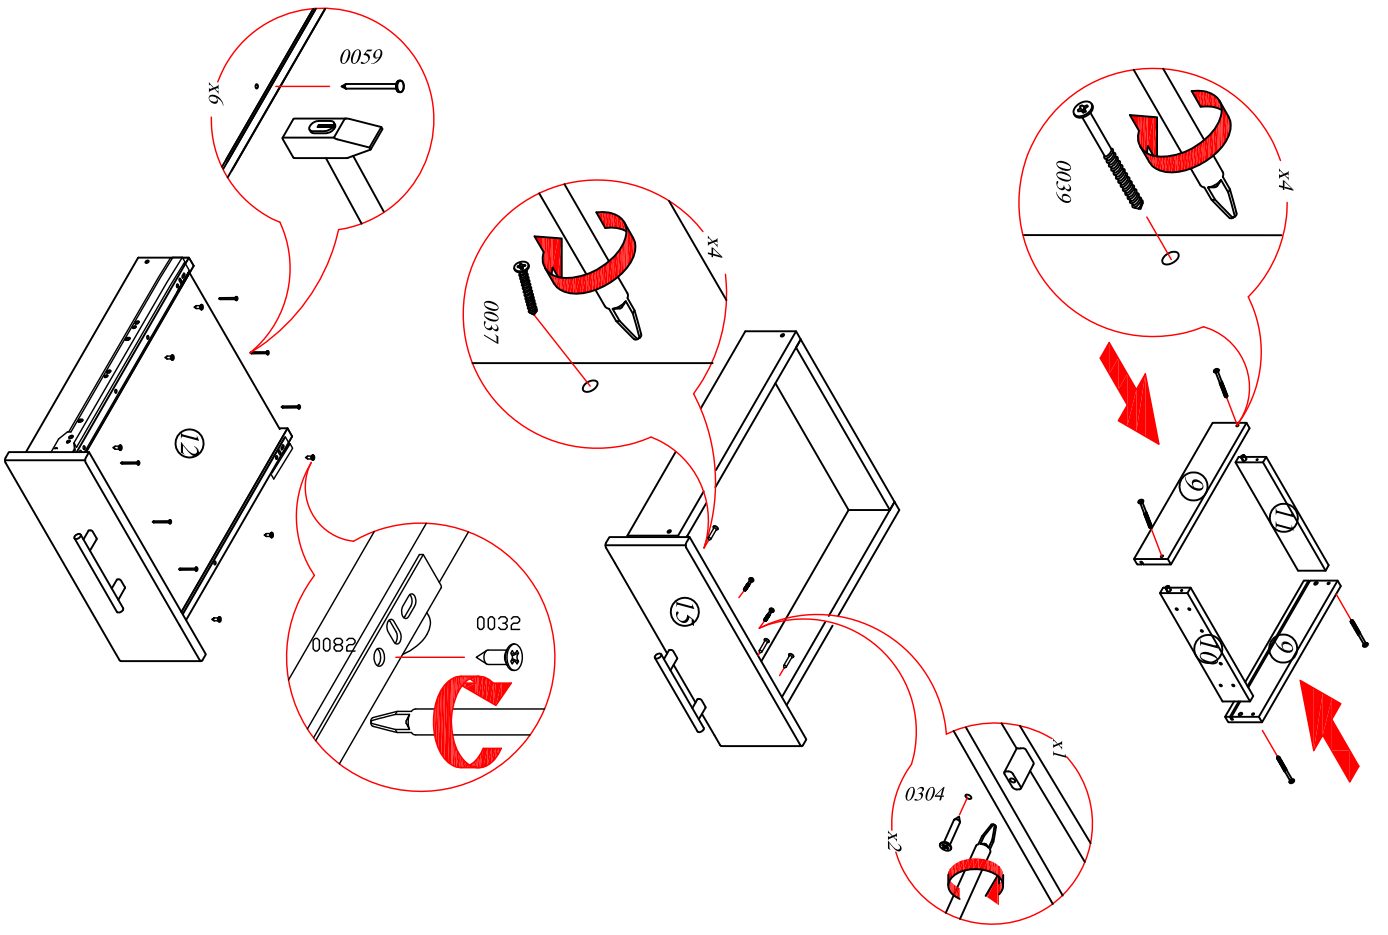

# Набор кухонной мебели БЛАНКА СТЛ.218.00

Поз.	Изделия	Размер	Кол-во
1	Тумба наполненная под мойку СТЛ.218.01	808x600x445	1
2	Тумба наполненная с ящиком СТЛ.218.02	808x800x445	1
3	Шкаф-сушка навесной СТЛ.218.03	720x600x285	1
4	Шкаф навесной СТЛ.218.04	720x800x285	1
5	Шкаф навесной СТЛ.218.05	360x600x285	1
6	Столешница К.218.08.01	800x600x26	1

## СТЛ.218.04

Поз.	Размер	Кол-во	Упаковка
1	720x266x16	2	Пакет 2
2	768x266x16	2	Пакет 2
3	767x250x16	1	Пакет 2
4	716x396x3,2	2	Пакет 3
5	716x396x16	2	Пакет 4

Фасад 716x396x16  
Ф.218.06.02 (2шт.)

0009 7x30 x8	0045 8x30 x8	0059 1,6x25 x18	0032 4x13 x8	0301 M6x35 x2	0302 x2
0005 110° x4	0300 Лифт-96/128 x2	0037 3,5x25 x4	0079 Ø5 x4	0054 x4	0303 349 x2
					0095 L=644 x1

## Фасад 356x596x16