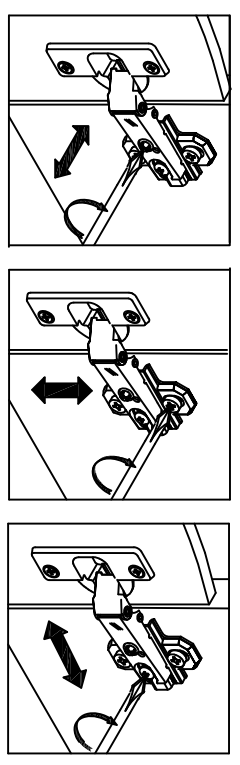

## Фасад 716x596x16 Ф.218.06.01

Поз.	Размер	Кол-во	Упаковка
1	720x266x16	2	Лакер 2
2	568x266x16	2	Лакер 2
3	716x596x3.2	1	Лакер 3
4	716x596x16	1	Лакер 4

0009 7x30 x8	0045 8x30 x8	0059 1,6x25 x16	0032 4x13 x4	0301 M6x35 x2	0016 5x32 x2
0005 110° x2	0300 Длифт-96/128 x1	0037 3,5x25 x2	0079 Ø5 x2	0054 x8	0303 349 x2