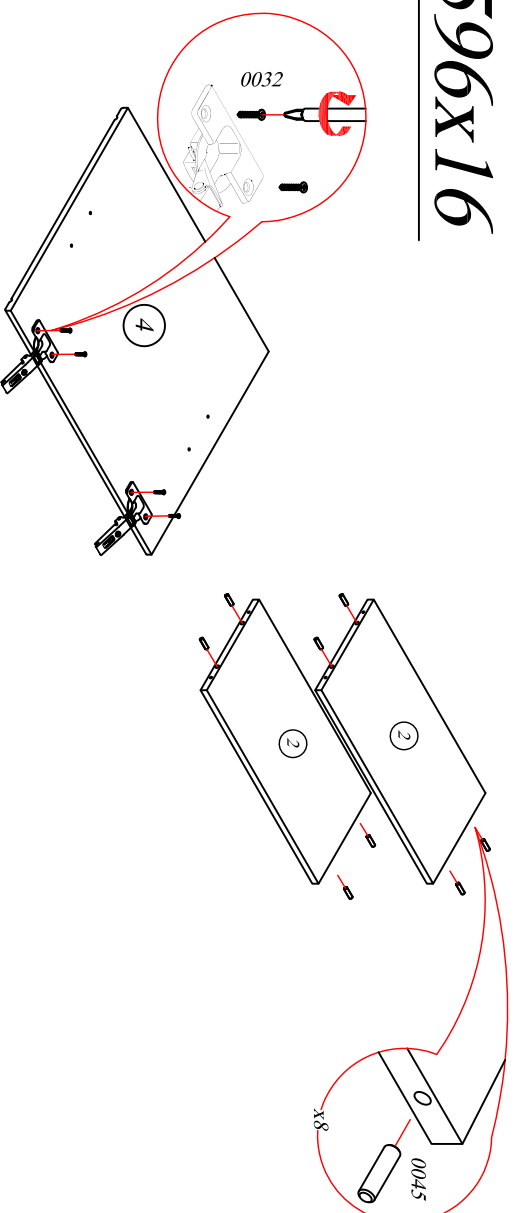

# Набор кухонной мебели БЛАНКА СТЛ.218.00

Поз.	Изделия	Размер	Кол-во
1	Тумба наполненная под мойку СТЛ.218.01	808x600x445	1
2	Тумба наполненная с ящиком СТЛ.218.02	808x800x445	1
3	Шкаф-сушка навесной СТЛ.218.03	720x600x285	1
4	Шкаф навесной СТЛ.218.04	720x800x285	1
5	Шкаф навесной СТЛ.218.05	360x600x285	1
6	Столешница К.218.08.01	800x600x26	1

## Фасад 716x596x16 Ф.218.06.01

Поз.	Размер	Кол-во	Упаковка
1	720x266x16	2	Лакер 2
2	568x266x16	2	Лакер 2
3	716x596x3.2	1	Лакер 3
4	716x596x16	1	Лакер 4

0009 7x30 x8	0045 8x30 x8	0059 1,6x25 x16	0032 4x13 x4	0301 M6x35 x2	0016 5x32 x2
0005 110° x2	0300 Длифт-96/128 x1	0037 3,5x25 x2	0079 Ø5 x2	0054 x8	0303 349 x2

## СТЛ.218.04

Поз.	Размер	Кол-во	Упаковка
1	720x266x16	2	Пакет 2
2	768x266x16	2	Пакет 2
3	767x250x16	1	Пакет 2
4	716x396x3,2	2	Пакет 3
5	716x396x16	2	Пакет 4

Фасад 716x396x16  
Ф.218.06.02 (2шт.)

0009 7x30 x8	0045 8x30 x8	0059 1,6x25 x18	0032 4x13 x8	0301 M6x35 x2	0302 x2
0005 110° x4	0300 Лифт-96/128 x2	0037 3,5x25 x4	0079 Ø5 x4	0054 x4	0303 349 x2
					0095 L=644 x1

## Фасад 356x596x16