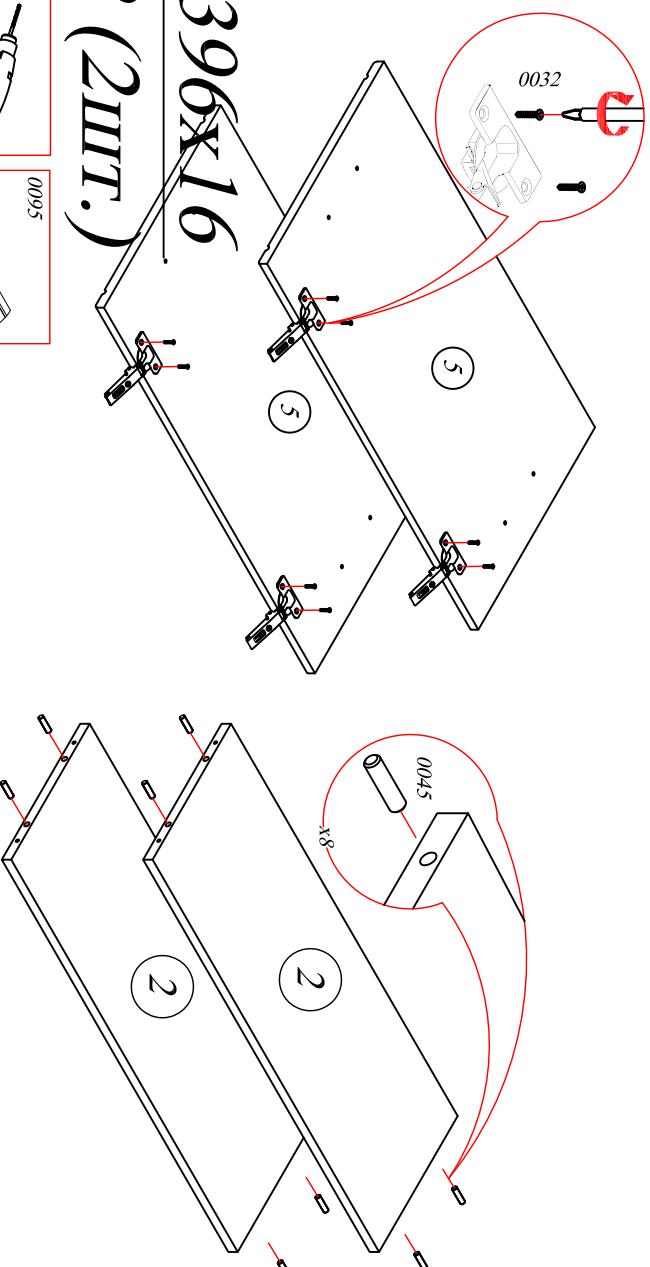

## СТЛ.218.04

Поз.	Размер	Кол-во	Упаковка
1	720x266x16	2	Пакет 2
2	768x266x16	2	Пакет 2
3	767x250x16	1	Пакет 2
4	716x396x3,2	2	Пакет 3
5	716x396x16	2	Пакет 4

Фасад 716x396x16  
Ф.218.06.02 (2шт.)

0009 7x30 x8	0045 8x30 x8	0059 1,6x25 x18	0032 4x13 x8	0301 M6x35 x2	0302 x2
0005 110° x4	0300 Лифт-96/128 x2	0037 3,5x25 x4	0079 Ø5 x4	0054 x4	0303 349 x2
					0095 L=644 x1

## Фасад 356x596x16