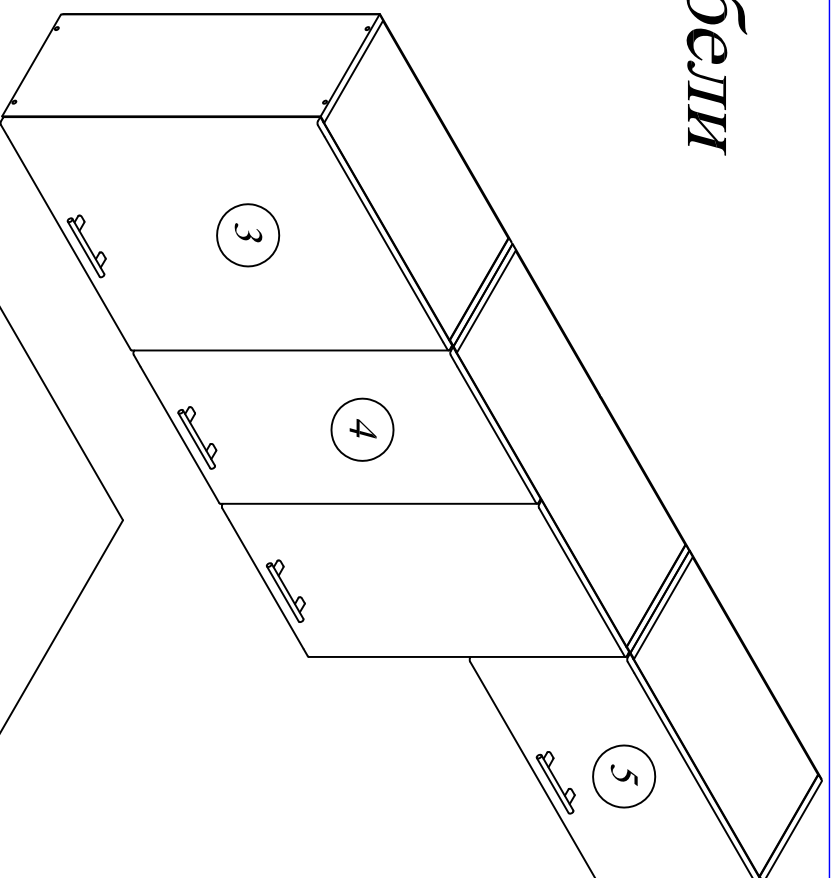

# Набор кухонной мебели БЛАНКА СТЛ.218.00

Поз.	Изделия	Размер	Кол-во
1	Тумба наполненная под мойку СТЛ.218.01	808x600x445	1
2	Тумба наполненная с ящиком СТЛ.218.02	808x800x445	1
3	Шкаф-сушка навесной СТЛ.218.03	720x600x285	1
4	Шкаф навесной СТЛ.218.04	720x800x285	1
5	Шкаф навесной СТЛ.218.05	360x600x285	1
6	Столешница К.218.08.01	800x600x26	1

## Фасад 716x596x16 Ф.218.06.01

Поз.	Размер	Кол-во	Упаковка
1	720x266x16	2	Лакер 2
2	568x266x16	2	Лакер 2
3	716x596x3.2	1	Лакер 3
4	716x596x16	1	Лакер 4

0009 7x30 x8	0045 8x30 x8	0059 1,6x25 x16	0032 4x13 x4	0301 M6x35 x2	0016 5x32 x2
0005 110° x2	0300 Длифт-96/128 x1	0037 3,5x25 x2	0079 Ø5 x2	0054 x8	0303 349 x2

## СТЛ.218.04

Поз.	Размер	Кол-во	Упаковка
1	720x266x16	2	Пакет 2
2	768x266x16	2	Пакет 2
3	767x250x16	1	Пакет 2
4	716x396x3,2	2	Пакет 3
5	716x396x16	2	Пакет 4

Фасад 716x396x16  
Ф.218.06.02 (2шт.)

0009 7x30 x8	0045 8x30 x8	0059 1,6x25 x18	0032 4x13 x8	0301 M6x35 x2	0302 x2
0005 110° x4	0300 Лифт-96/128 x2	0037 3,5x25 x4	0079 Ø5 x4	0054 x4	0303 349 x2
					0095 L=644 x1

## Фасад 356x596x16