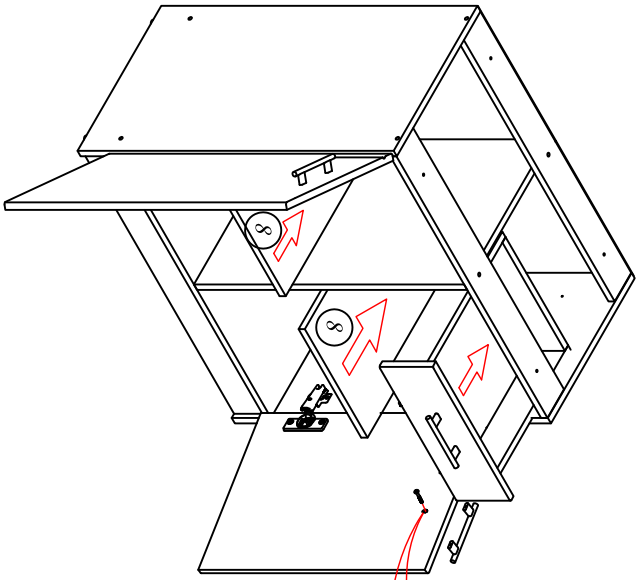

# Набор кухонной мебели БЛАНКА СТЛ.218.00

Поз.	Изделия	Размер	Кол-во
1	Тумба наполненная под мойку СТЛ.218.01	808x600x445	1
2	Тумба наполненная с ящиком СТЛ.218.02	808x800x445	1
3	Шкаф-сушка навесной СТЛ.218.03	720x600x285	1
4	Шкаф навесной СТЛ.218.04	720x800x285	1
5	Шкаф навесной СТЛ.218.05	360x600x285	1
6	Столешница К.218.08.01	800x600x26	1

# Шкаф-сушилка навесной СТЛ.218.03

## Фасад 356x596x16