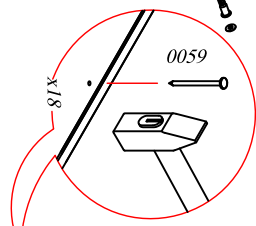

## СТЛ.218.04

Поз.	Размер	Кол-во	Упаковка
1	720x266x16	2	Пакет 2
2	768x266x16	2	Пакет 2
3	767x250x16	1	Пакет 2
4	716x396x3,2	2	Пакет 3
5	716x396x16	2	Пакет 4

Фасад 716x396x16  
Ф.218.06.02 (2шт.)

0009 7x30 x8	0045 8x30 x8	0059 1,6x25 x18	0032 4x13 x8	0301 M6x35 x2	0302 x2
0005 110° x4	0300 Лифт-96/128 x2	0037 3,5x25 x4	0079 Ø5 x4	0054 x4	0303 349 x2
					0095 L=644 x1