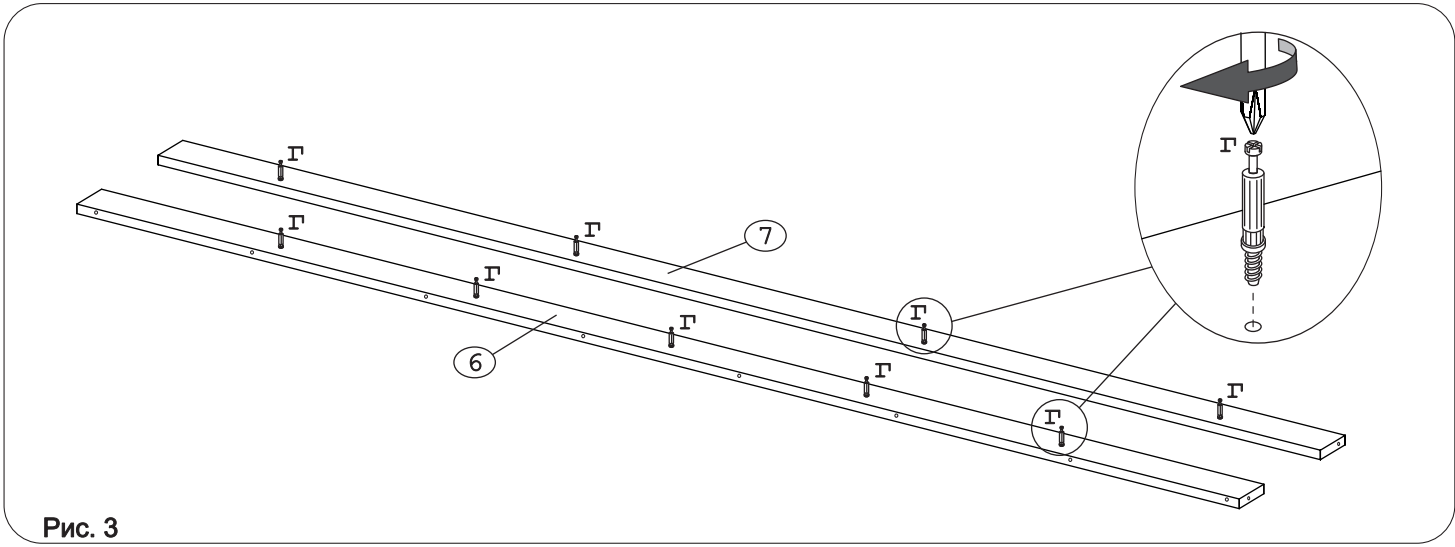

Наименование деталей

1.	Боковина	2138x548	1 шт.
2.	Стенка	2138x265	1 шт.
3.	Крышка	550x300	1 шт.
4.	Основание	550x300	1 шт.
5.	Полка стационарная	515x265	5 шт.
6.	Планка левая	2138x70	1 шт.
7.	Планка правая	2138x70	1 шт.
8.	Планка МДФ ДР серая	2138x160	1 шт.