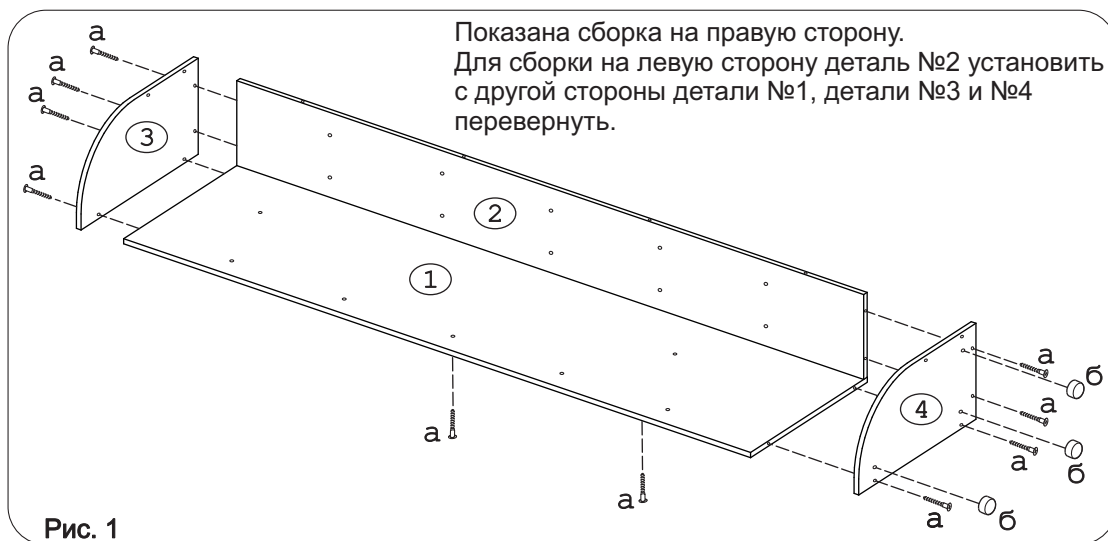

Евровинт 50	29 шт.	Опора меб. регулир. 3 шт.	Эксцентрик 16	9 шт.	Дюбель 30 мм 9 шт.	Шканти металл. 16 шт.	Заглушка эксцентрика 5 шт.	Заглушка 10 3 шт.	Загл. к ев. винту 10 шт.
Стяжка 30 мм.	2 компл.	Ключ-шестигранник	1 шт.						

Наименование деталей

1.	Боковина	2138x548	1 шт.
2.	Стенка	2138x265	1 шт.
3.	Крышка	550x300	1 шт.
4.	Основание	550x300	1 шт.
5.	Полка стационарная	515x265	5 шт.
6.	Планка левая	2138x70	1 шт.
7.	Планка правая	2138x70	1 шт.
8.	Планка МДФ ДР серая	2138x160	1 шт.