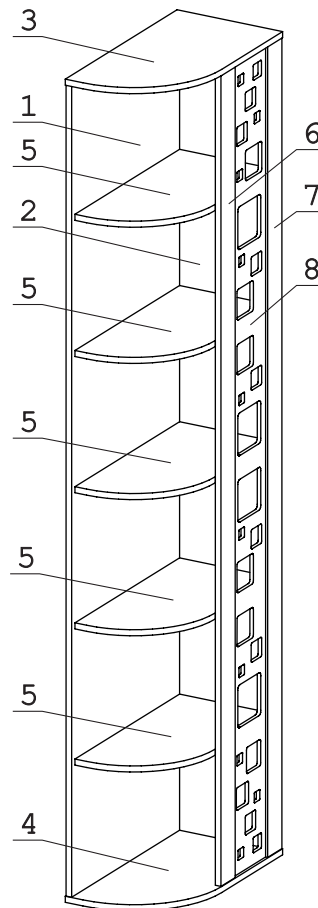

Евровинт 50	29 шт.	Опора меб. регулир. 3 шт.	Эксцентрик 16	9 шт.	Дюбель 30 мм 9 шт.	Шканти металл. 16 шт.	Заглушка эксцентрика 5 шт.	Заглушка 10 3 шт.	Загл. к ев. винту 10 шт.
Стяжка 30 мм.	2 компл.	Ключ-шестигранник	1 шт.						

Наименование деталей

1.	Боковина	2138x548	1 шт.
2.	Стенка	2138x265	1 шт.
3.	Крышка	550x300	1 шт.
4.	Основание	550x300	1 шт.
5.	Полка стационарная	515x265	5 шт.
6.	Планка левая	2138x70	1 шт.
7.	Планка правая	2138x70	1 шт.
8.	Планка МДФ ДР серая	2138x160	1 шт.