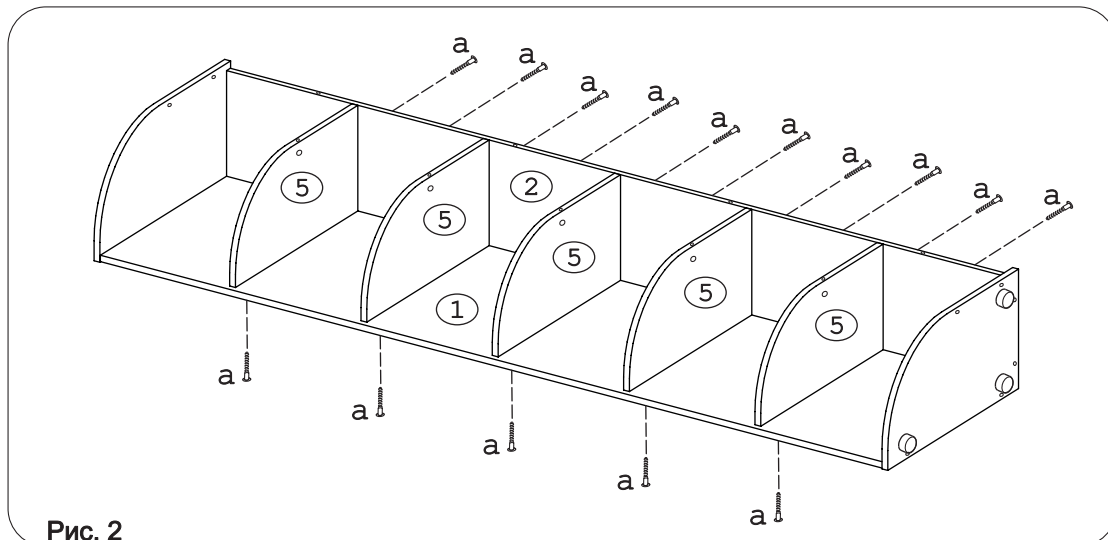

Евровинт 50	29 шт.	Опора меб. регулир. 3 шт.	Эксцентрик 16	9 шт.	Дюбель 30 мм 9 шт.	Шканти металл. 16 шт.	Заглушка эксцентрика 5 шт.	Заглушка 10 3 шт.	Загл. к ев. винту 10 шт.
Стяжка 30 мм.	2 компл.	Ключ-шестигранник	1 шт.						

Наименование деталей

1.	Боковина	2138x548	1 шт.
2.	Стенка	2138x265	1 шт.
3.	Крышка	550x300	1 шт.
4.	Основание	550x300	1 шт.
5.	Полка стационарная	515x265	5 шт.
6.	Планка левая	2138x70	1 шт.
7.	Планка правая	2138x70	1 шт.
8.	Планка МДФ ДР серая	2138x160	1 шт.