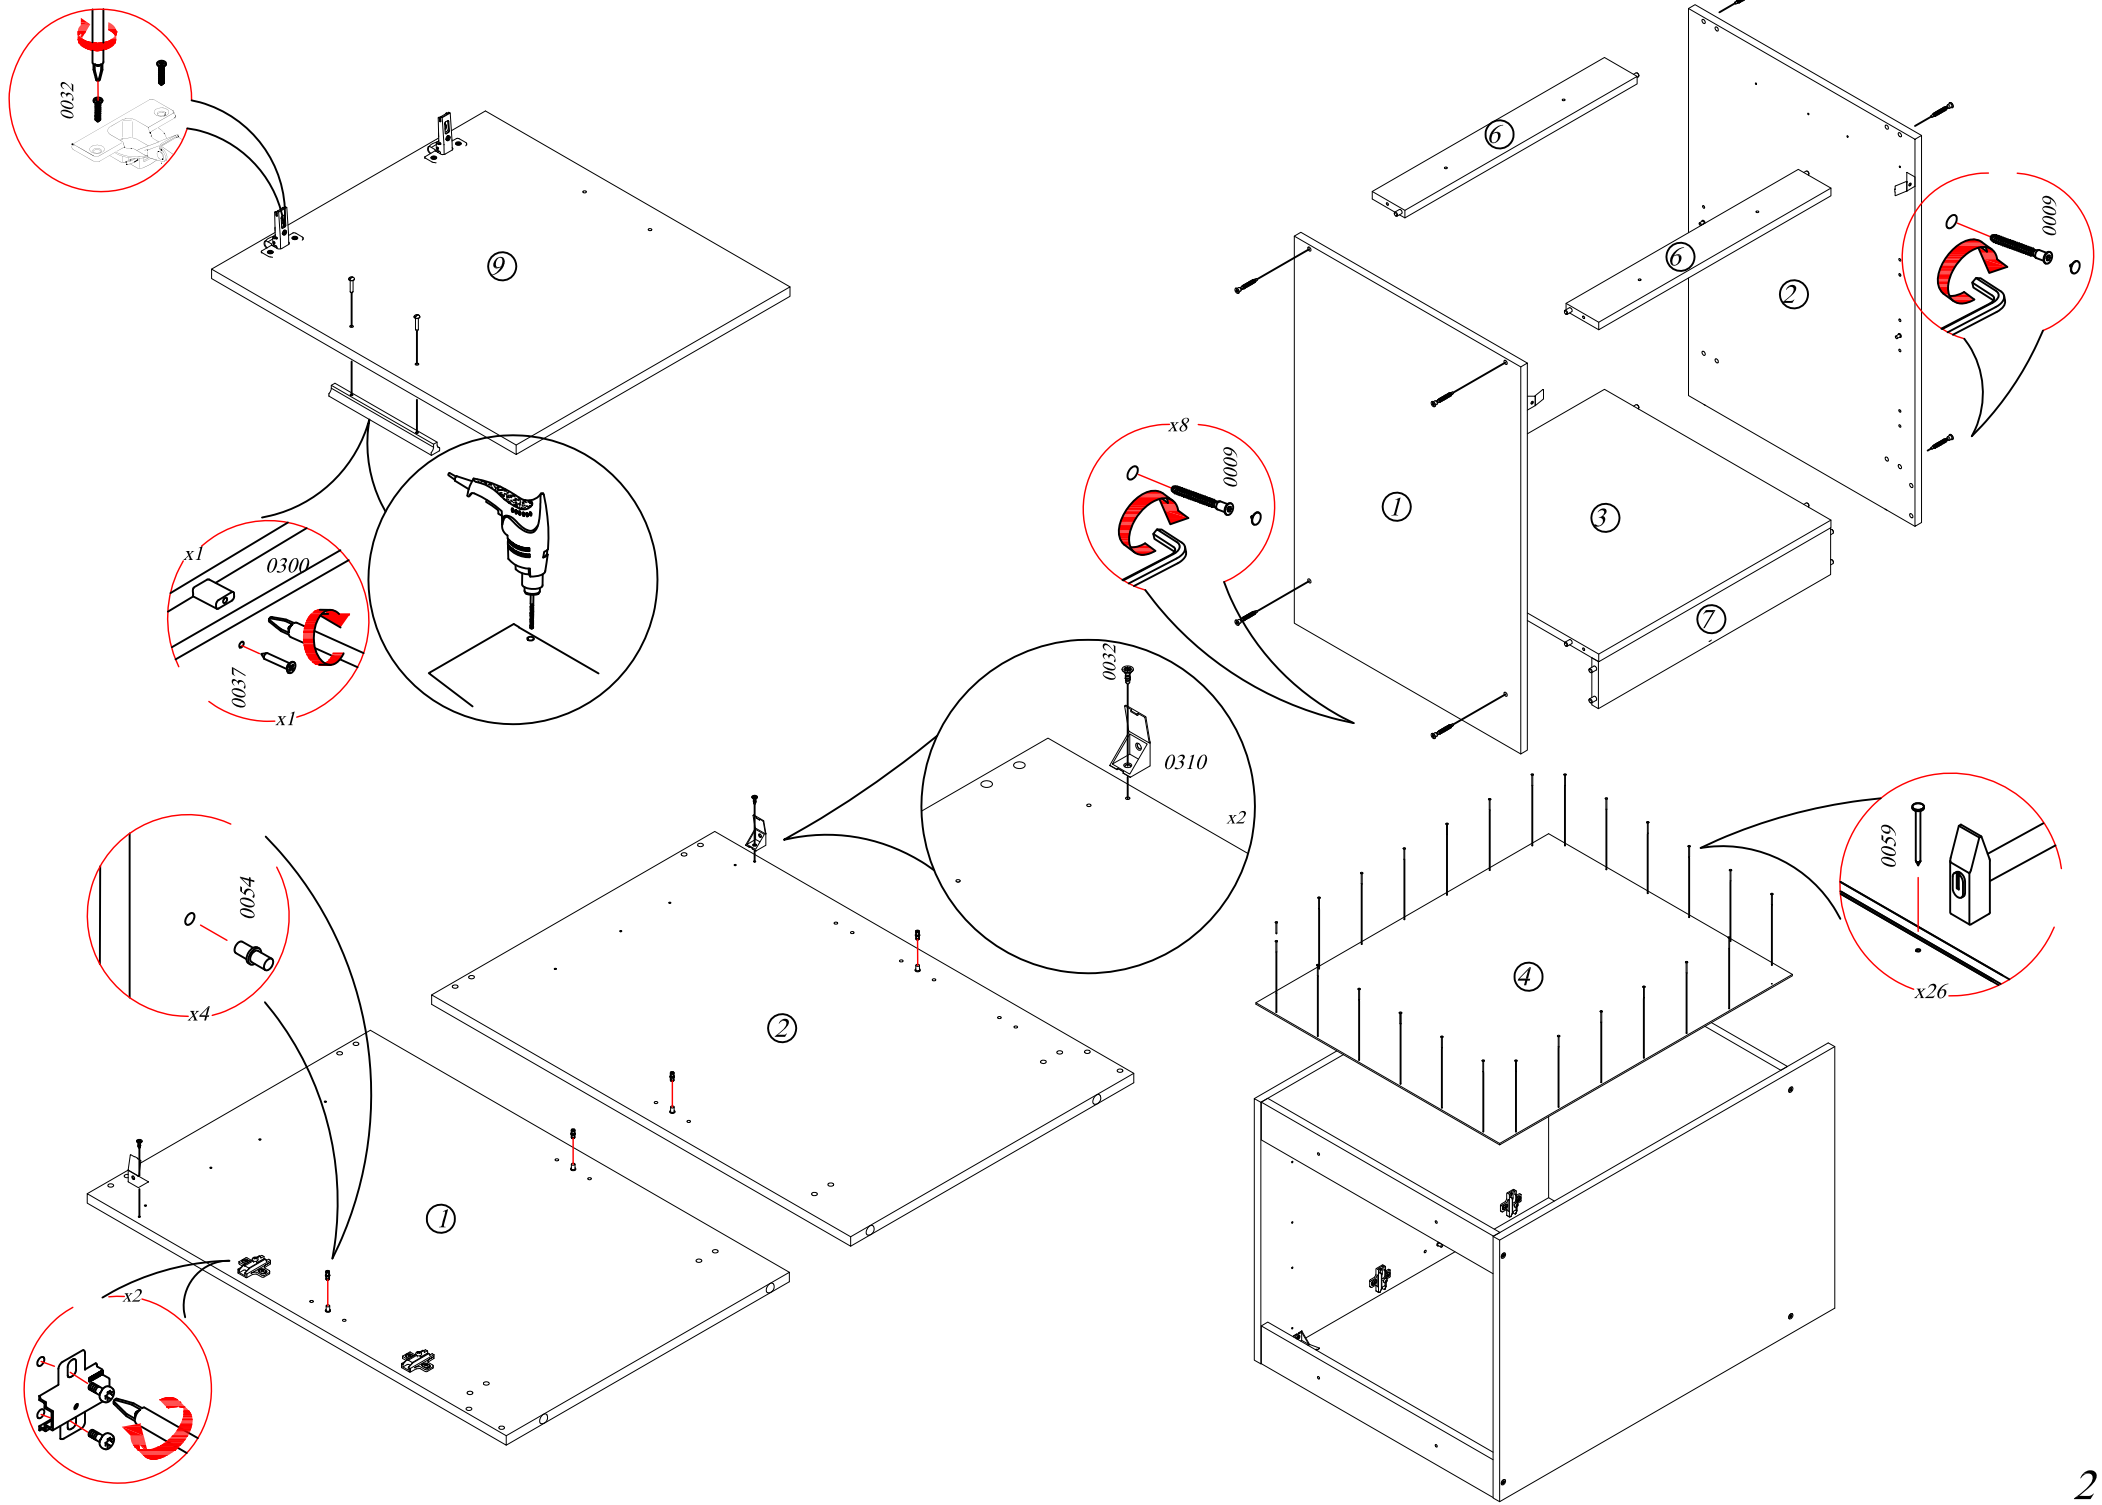

## Шкаф напольный 60

### СТЛ.316.05

Поз.	Размер	Кол-во	Упаковка
1	820x554x16	1	Пакет 1
2	820x554x16	1	Пакет 1
3	568x554x16	1	Пакет 1
4	716x596x3	1	Пакет 1
5	600x600x26	1	Пакет 1
6	568x80x16	2	Пакет 1
7	568x100x16	1	Пакет 1
8	566x540x16	1	Пакет 1
9	536x596x16	1	Пакет 1
10	176x596x16	1	Пакет 1

Фасад  
крепим по  
месту