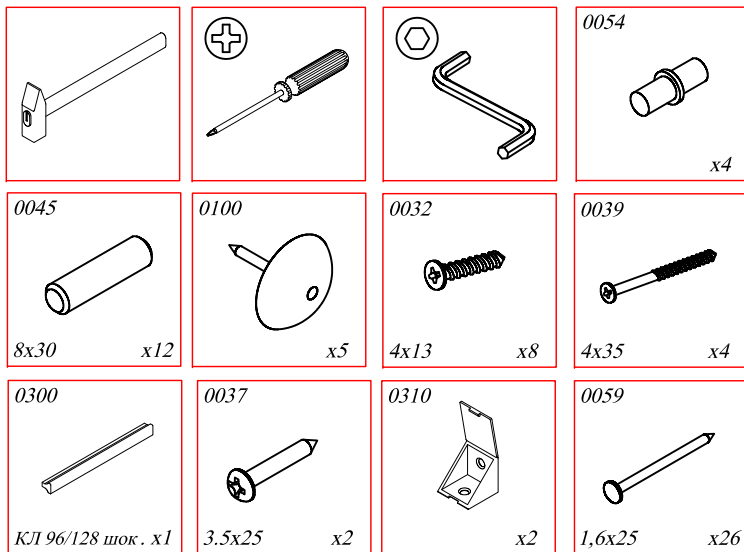

### СТЛ.316.05

Поз.	Размер	Кол-во	Упаковка
1	820x554x16	1	Пакет 1
2	820x554x16	1	Пакет 1
3	568x554x16	1	Пакет 1
4	716x596x3	1	Пакет 1
5	600x600x26	1	Пакет 1
6	568x80x16	2	Пакет 1
7	568x100x16	1	Пакет 1
8	566x540x16	1	Пакет 1
9	536x596x16	1	Пакет 1
10	176x596x16	1	Пакет 1