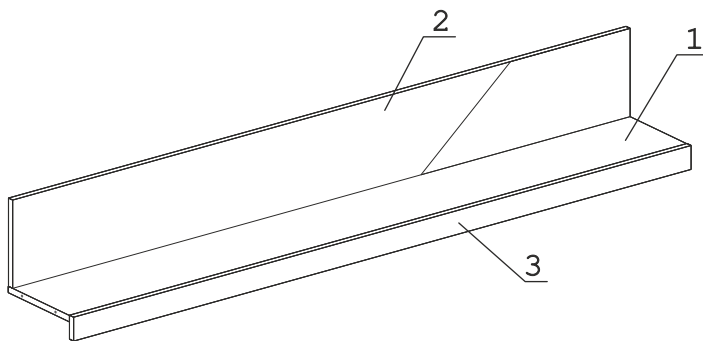

	а		б		в		г	605-Оникс	д	605-Оникс	е	605-Загл. самокл. Д20 - 6 шт Оникс	ж
Еuroвинт 50	4 шт.	Навес круглый 35 мм	2 шт.	Крюк 5,8x50x12	2 шт.	Дюбель распорный 10x50	2 шт.	Загл. к евр. винту	4 шт.	606-Бел	Загл самокл. Д14	9 шт.	606-Заглушка эксцентрика -4 шт Белый
	з		и		к								
Эксцентрик 16	4 шт.	Дюбель 30 мм	4 шт.	Шуруп 4,2x13	4 шт.								

### Наименование деталей

- |               |          |       |
|---------------|----------|-------|
| 1. Полка      | 1300x234 | 1 шт. |
| 2. Стенка ДР  | 1300x220 | 1 шт. |
| 3. Планка МДФ | 1300x60  | 1 шт. |