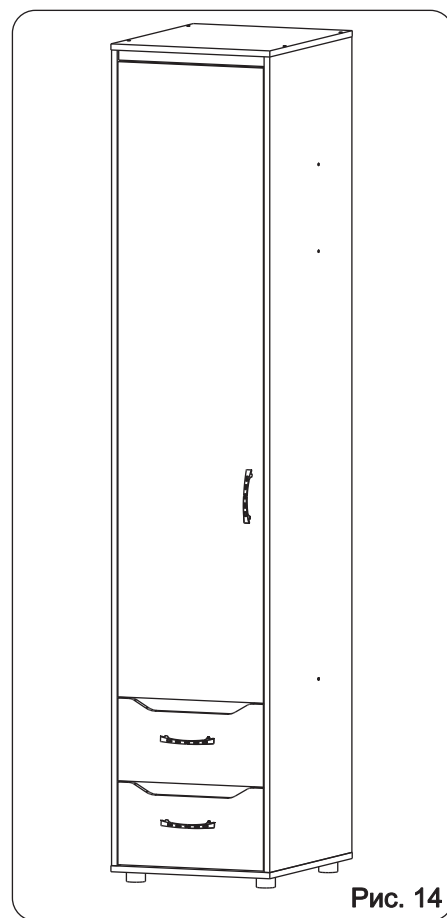

	а		б		в		г		д		е		ж		з
Евровинт 50	16 шт.	Эксцентрик ВВ-35М/16	12 шт.	Дюбель DU 321	12 шт.	Дюбель 30мм	8 шт.	Эксцентрик 16	8 шт.	Шуруп 4x16	40 шт.	Шуруп 3x12 п/сфера	50 шт.	Ключ-шестигранник	1 шт.
	и		к		л		м		н		о		п		р
СКП Лмф-Труба D25-408	1 шт.	Держатель для штанги D25	2 шт.	Шайба 12x4 пл	6 шт.	Опора меб. регулир.	4 шт.	Петля внутр с доводчиком и заглушкой	4 шт.	Стяжка 30мм	3 компл.	Заглушка 10	4 шт.	П/д уголок	12 шт.
	с		т		у		ф		х		ц		ч		ш
Загл к ев. винту	12 шт.	Загл самокл. D14	6 шт.	Демпфер	2 шт.	Ручка P406	3 шт.	Заглушка эксцентрика	8 шт.	Шуруп 3x25	12 шт.	Уголок RV8	2 компл.	Саморез 6x10	8 шт.
	э		ю												
Стяжка угл пл	6 шт.	Направл. ролик бел 450мм... (15 кг)	2 компл.												

### Наименование деталей

1.	Боковина левая	2138x548	1 шт.
2.	Боковина правая	2138x548	1 шт.
3.	Крышка	550x450	1 шт.
4.	Основание	550x450	1 шт.
5.	Ригель	416x160	1 шт.
6.	Полка стационарная	512x416	1 шт.
7.	Полка стационарная	529x416	1 шт.
8.	Полка вкладная	512x415	3 шт.
9.	Боковина ящика левая	450x120	2 шт.
10.	Боковина ящика правая	450x120	2 шт.
11.	Стенка ящика	359x120	2 шт.
12.	Фасад ящика	412x217	2 шт.
13.	Дверь ДР	1663x412	1 шт.
14.	Дно ящика ДВПО	454x389	2 шт.
15.	Стенка ДВПО	1096x444	1 шт.
16.	Стенка ДВПО	934x444	1 шт.
17.	Планка МДФ ДР фиолетовая	416x50	1 шт.
18.	Планка МДФ ДР фиолетовая	416x50	1 шт.
19.	Планка МДФ ДР серая	416x50	1 шт.

Рис. 1

Рис. 2

Рис. 3

Рис. 4

Рис. 5

Рис. 6

Рис. 7

Рис. 8

Рис. 9

Рис. 10

Рис. 11

Шкаф может быть собран в двух вариантах:

Рис. 12

Рис. 13

Рис. 14