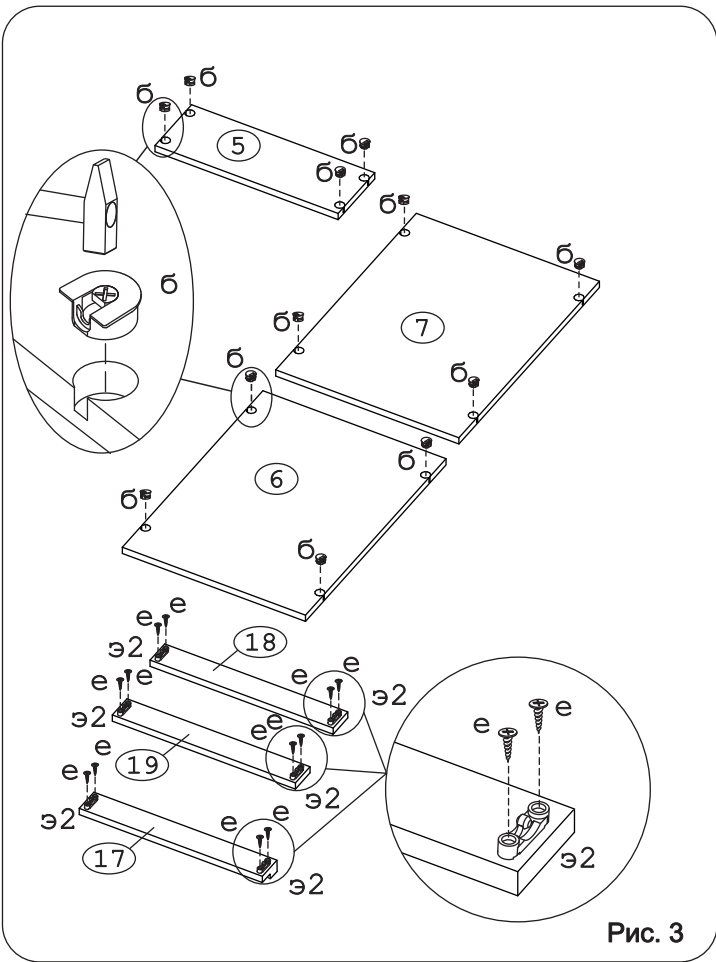

	а		б		в		г		д		е		ж		з
Евровинт 50	16 шт.	Эксцентрик ВВ-35М/16	12 шт.	Дюбель DU 321	12 шт.	Дюбель 30мм	8 шт.	Эксцентрик 16	8 шт.	Шуруп 4x16	40 шт.	Шуруп 3x12 п/сфера	50 шт.	Ключ-шестигранник	1 шт.
	и		к		л		м		н		о		п		р
СКП Лмф-Труба D25-408	1 шт.	Держатель для штанги D25	2 шт.	Шайба 12x4 пл	6 шт.	Опора меб. регулир.	4 шт.	Петля внутр с доводчиком и заглушкой	4 шт.	Стяжка 30мм	3 компл.	Заглушка 10	4 шт.	П/д уголок	12 шт.
	с		т		у		ф		х		ц		ч		ш
Загл к ев. винту	12 шт.	Загл самокл. D14	6 шт.	Демпфер	2 шт.	Ручка P406	3 шт.	Заглушка эксцентрика	8 шт.	Шуруп 3x25	12 шт.	Уголок RV8	2 компл.	Саморез 6x10	8 шт.
	э		ю												
Стяжка угл пл	6 шт.	Направл. ролик бел 450мм... (15 кг)	2 компл.												

### Наименование деталей

1.	Боковина левая	2138x548	1 шт.
2.	Боковина правая	2138x548	1 шт.
3.	Крышка	550x450	1 шт.
4.	Основание	550x450	1 шт.
5.	Ригель	416x160	1 шт.
6.	Полка стационарная	512x416	1 шт.
7.	Полка стационарная	529x416	1 шт.
8.	Полка вкладная	512x415	3 шт.
9.	Боковина ящика левая	450x120	2 шт.
10.	Боковина ящика правая	450x120	2 шт.
11.	Стенка ящика	359x120	2 шт.
12.	Фасад ящика	412x217	2 шт.
13.	Дверь ДР	1663x412	1 шт.
14.	Дно ящика ДВПО	454x389	2 шт.
15.	Стенка ДВПО	1096x444	1 шт.
16.	Стенка ДВПО	934x444	1 шт.
17.	Планка МДФ ДР фиолетовая	416x50	1 шт.
18.	Планка МДФ ДР фиолетовая	416x50	1 шт.
19.	Планка МДФ ДР серая	416x50	1 шт.

Рис. 1

Рис. 2

Рис. 3

Рис. 4

Рис. 5

Рис. 6

Рис. 7

Рис. 8