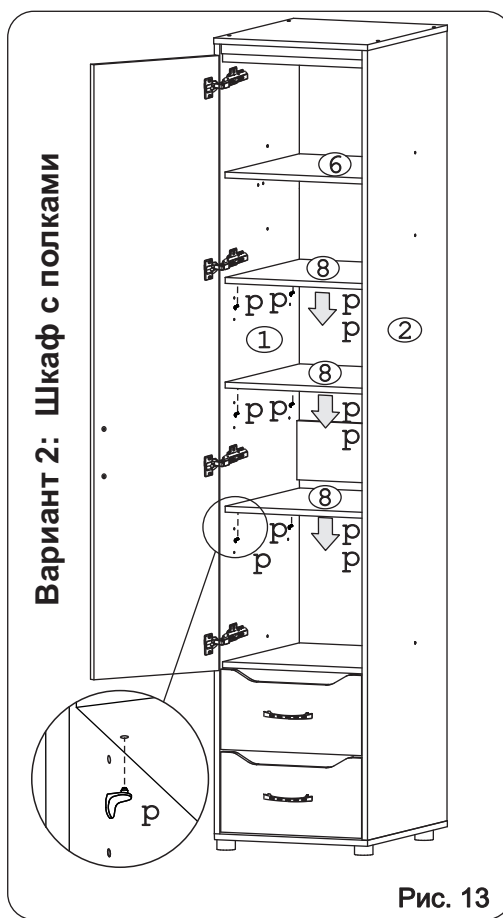

	а		б		в		г		д		е		ж		з
Евровинт 50	16 шт.	Эксцентрик ВВ-35М/16	12 шт.	Дюбель DU 321	12 шт.	Дюбель 30мм	8 шт.	Эксцентрик 16	8 шт.	Шуруп 4x16	40 шт.	Шуруп 3x12 п/сфера	50 шт.	Ключ-шестигранник	1 шт.
	и		к		л		м		н		о		п		р
СКП Лмф-Труба D25-408	1 шт.	Держатель для штанги D25	2 шт.	Шайба 12x4 пл	6 шт.	Опора меб. регулир.	4 шт.	Петля внутр с доводчиком и заглушкой	4 шт.	Стяжка 30мм	3 компл.	Заглушка 10	4 шт.	П/д уголок	12 шт.
	с		т		у		ф		х		ц		ч		ш
Загл к ев. винту	12 шт.	Загл самокл. D14	6 шт.	Демпфер	2 шт.	Ручка P406	3 шт.	Заглушка эксцентрика	8 шт.	Шуруп 3x25	12 шт.	Уголок RV8	2 компл.	Саморез 6x10	8 шт.
	э		ю												
Стяжка угл пл	6 шт.	Направл. ролик бел 450мм... (15 кг)	2 компл.												

### Наименование деталей

1.	Боковина левая	2138x548	1 шт.
2.	Боковина правая	2138x548	1 шт.
3.	Крышка	550x450	1 шт.
4.	Основание	550x450	1 шт.
5.	Ригель	416x160	1 шт.
6.	Полка стационарная	512x416	1 шт.
7.	Полка стационарная	529x416	1 шт.
8.	Полка вкладная	512x415	3 шт.
9.	Боковина ящика левая	450x120	2 шт.
10.	Боковина ящика правая	450x120	2 шт.
11.	Стенка ящика	359x120	2 шт.
12.	Фасад ящика	412x217	2 шт.
13.	Дверь ДР	1663x412	1 шт.
14.	Дно ящика ДВПО	454x389	2 шт.
15.	Стенка ДВПО	1096x444	1 шт.
16.	Стенка ДВПО	934x444	1 шт.
17.	Планка МДФ ДР фиолетовая	416x50	1 шт.
18.	Планка МДФ ДР фиолетовая	416x50	1 шт.
19.	Планка МДФ ДР серая	416x50	1 шт.

Рис. 1

Рис. 2

Рис. 3

Рис. 4

Рис. 5

Рис. 6

Рис. 7

Рис. 8

Рис. 9

Рис. 10

Рис. 11

Шкаф может быть собран в двух вариантах:

Рис. 12

Рис. 13

Рис. 14