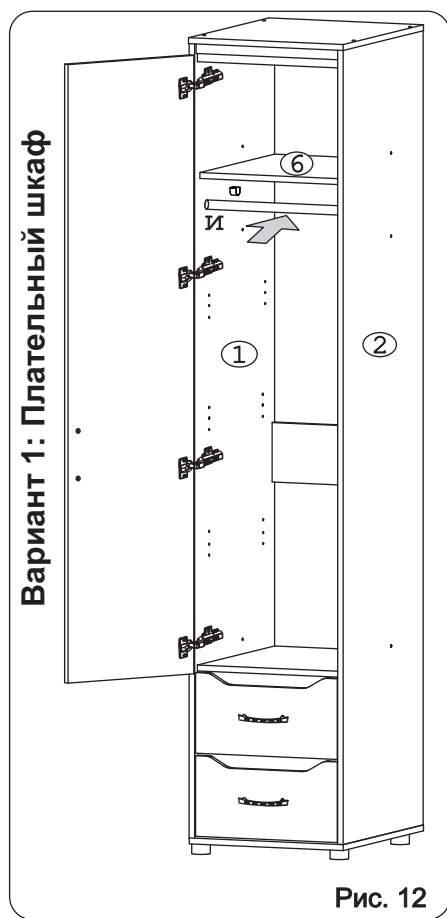

	а		б		в		г		д		е		ж		з
Евровинт 50	16 шт.	Эксцентрик ВВ-35М/16	12 шт.	Дюбель DU 321	12 шт.	Дюбель 30мм	8 шт.	Эксцентрик 16	8 шт.	Шуруп 4x16	40 шт.	Шуруп 3x12 п/сфера	50 шт.	Ключ-шестигранник	1 шт.
	и		к		л		м		н		о		п		р
СКП Лмф-Труба D25-408	1 шт.	Держатель для штанги D25	2 шт.	Шайба 12x4 пл	6 шт.	Опора меб. регулир.	4 шт.	Петля внутр с доводчиком и заглушкой	4 шт.	Стяжка 30мм	3 компл.	Заглушка 10	4 шт.	П/д уголок	12 шт.
	с		т		у		ф		х		ц		ч		ш
Загл к ев. винту	12 шт.	Загл самокл. D14	6 шт.	Демпфер	2 шт.	Ручка P406	3 шт.	Заглушка эксцентрика	8 шт.	Шуруп 3x25	12 шт.	Уголок RV8	2 компл.	Саморез 6x10	8 шт.
	э		ю												
Стяжка угл пл	6 шт.	Направл. ролик бел 450мм... (15 кг)	2 компл.												

### Наименование деталей

1.	Боковина левая	2138x548	1 шт.
2.	Боковина правая	2138x548	1 шт.
3.	Крышка	550x450	1 шт.
4.	Основание	550x450	1 шт.
5.	Ригель	416x160	1 шт.
6.	Полка стационарная	512x416	1 шт.
7.	Полка стационарная	529x416	1 шт.
8.	Полка вкладная	512x415	3 шт.
9.	Боковина ящика левая	450x120	2 шт.
10.	Боковина ящика правая	450x120	2 шт.
11.	Стенка ящика	359x120	2 шт.
12.	Фасад ящика	412x217	2 шт.
13.	Дверь ДР	1663x412	1 шт.
14.	Дно ящика ДВПО	454x389	2 шт.
15.	Стенка ДВПО	1096x444	1 шт.
16.	Стенка ДВПО	934x444	1 шт.
17.	Планка МДФ ДР фиолетовая	416x50	1 шт.
18.	Планка МДФ ДР фиолетовая	416x50	1 шт.
19.	Планка МДФ ДР серая	416x50	1 шт.

Рис. 1

Рис. 2

Рис. 3

Рис. 4

Рис. 5

Рис. 6

Рис. 7

Рис. 8

Рис. 9

Рис. 10

Рис. 11

Шкаф может быть собран в двух вариантах:

Рис. 12

Рис. 13

Рис. 14