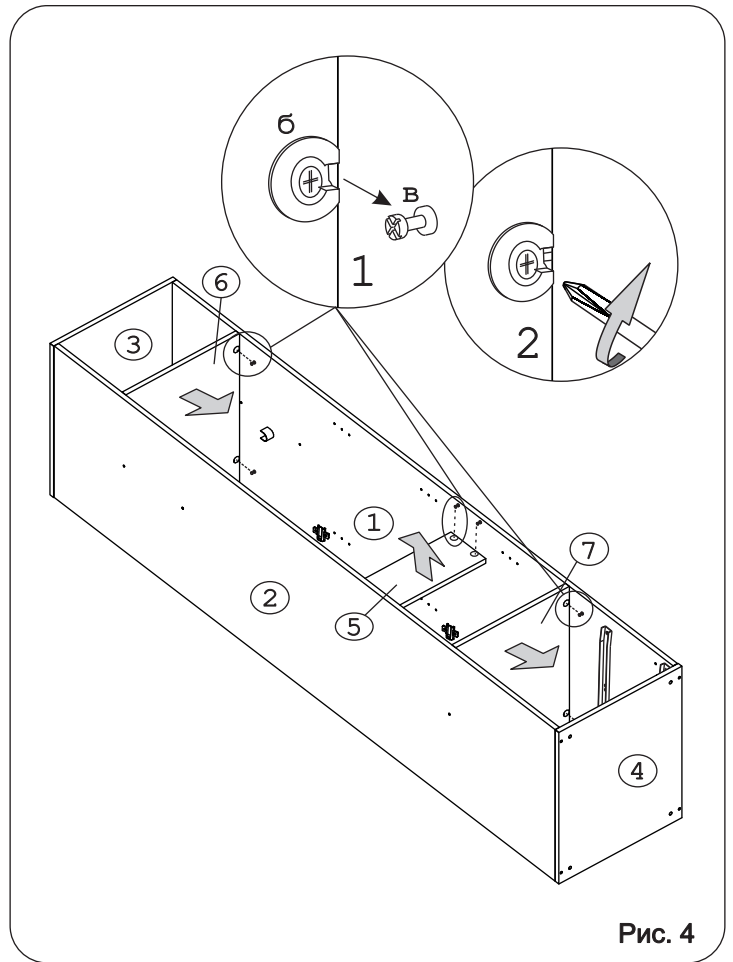

### Наименование деталей

1.	Боковина левая	2138x548	1 шт.
2.	Боковина правая	2138x548	1 шт.
3.	Крышка	550x450	1 шт.
4.	Основание	550x450	1 шт.
5.	Ригель	416x160	1 шт.
6.	Полка стационарная	512x416	1 шт.
7.	Полка стационарная	529x416	1 шт.
8.	Полка вкладная	512x415	3 шт.
9.	Боковина ящика левая	450x120	2 шт.
10.	Боковина ящика правая	450x120	2 шт.
11.	Стенка ящика	359x120	2 шт.
12.	Фасад ящика	412x217	2 шт.
13.	Дверь ДР	1663x412	1 шт.
14.	Дно ящика ДВПО	454x389	2 шт.
15.	Стенка ДВПО	1096x444	1 шт.
16.	Стенка ДВПО	934x444	1 шт.
17.	Планка МДФ ДР фиолетовая	416x50	1 шт.
18.	Планка МДФ ДР фиолетовая	416x50	1 шт.
19.	Планка МДФ ДР серая	416x50	1 шт.

Рис. 1

Рис. 2

Рис. 3

Рис. 4

Рис. 5

Рис. 6

Рис. 7

Рис. 8