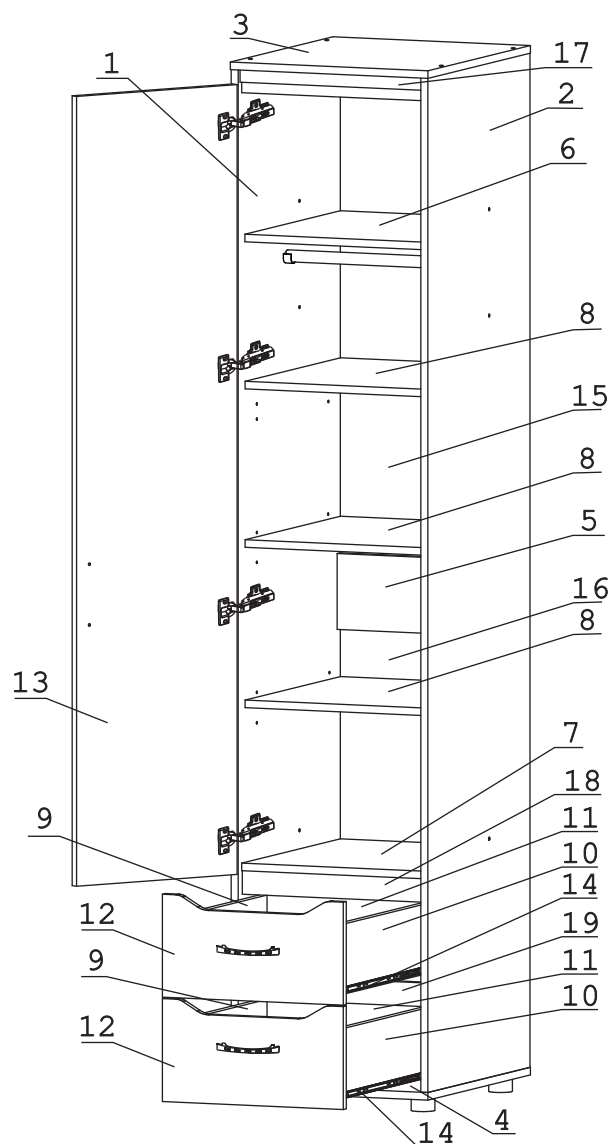

	а		б		в		г		д		е		ж		з
Евровинт 50	16 шт.	Эксцентрик ВВ-35М/16	12 шт.	Дюбель DU 321	12 шт.	Дюбель 30мм	8 шт.	Эксцентрик 16	8 шт.	Шуруп 4x16	40 шт.	Шуруп 3x12 п/сфера	50 шт.	Ключ-шестигранник	1 шт.
	и		к		л		м		н		о		п		р
СКП Лмф-Труба D25-408	1 шт.	Держатель для штанги D25	2 шт.	Шайба 12x4 пл	6 шт.	Опора меб. регулир.	4 шт.	Петля внутр с доводчиком и заглушкой	4 шт.	Стяжка 30мм	3 компл.	Заглушка 10	4 шт.	П/д уголок	12 шт.
	с		т		у		ф		х		ц		ч		ш
Загл к ев. винту	12 шт.	Загл самокл. D14	6 шт.	Демпфер	2 шт.	Ручка P406	3 шт.	Заглушка эксцентрика	8 шт.	Шуруп 3x25	12 шт.	Уголок RV8	2 компл.	Саморез 6x10	8 шт.
	э		ю												
Стяжка угл пл	6 шт.	Направл. ролик бел 450мм... (15 кг)	2 компл.												

### Наименование деталей

1.	Боковина левая	2138x548	1 шт.
2.	Боковина правая	2138x548	1 шт.
3.	Крышка	550x450	1 шт.
4.	Основание	550x450	1 шт.
5.	Ригель	416x160	1 шт.
6.	Полка стационарная	512x416	1 шт.
7.	Полка стационарная	529x416	1 шт.
8.	Полка вкладная	512x415	3 шт.
9.	Боковина ящика левая	450x120	2 шт.
10.	Боковина ящика правая	450x120	2 шт.
11.	Стенка ящика	359x120	2 шт.
12.	Фасад ящика	412x217	2 шт.
13.	Дверь ДР	1663x412	1 шт.
14.	Дно ящика ДВПО	454x389	2 шт.
15.	Стенка ДВПО	1096x444	1 шт.
16.	Стенка ДВПО	934x444	1 шт.
17.	Планка МДФ ДР фиолетовая	416x50	1 шт.
18.	Планка МДФ ДР фиолетовая	416x50	1 шт.
19.	Планка МДФ ДР серая	416x50	1 шт.