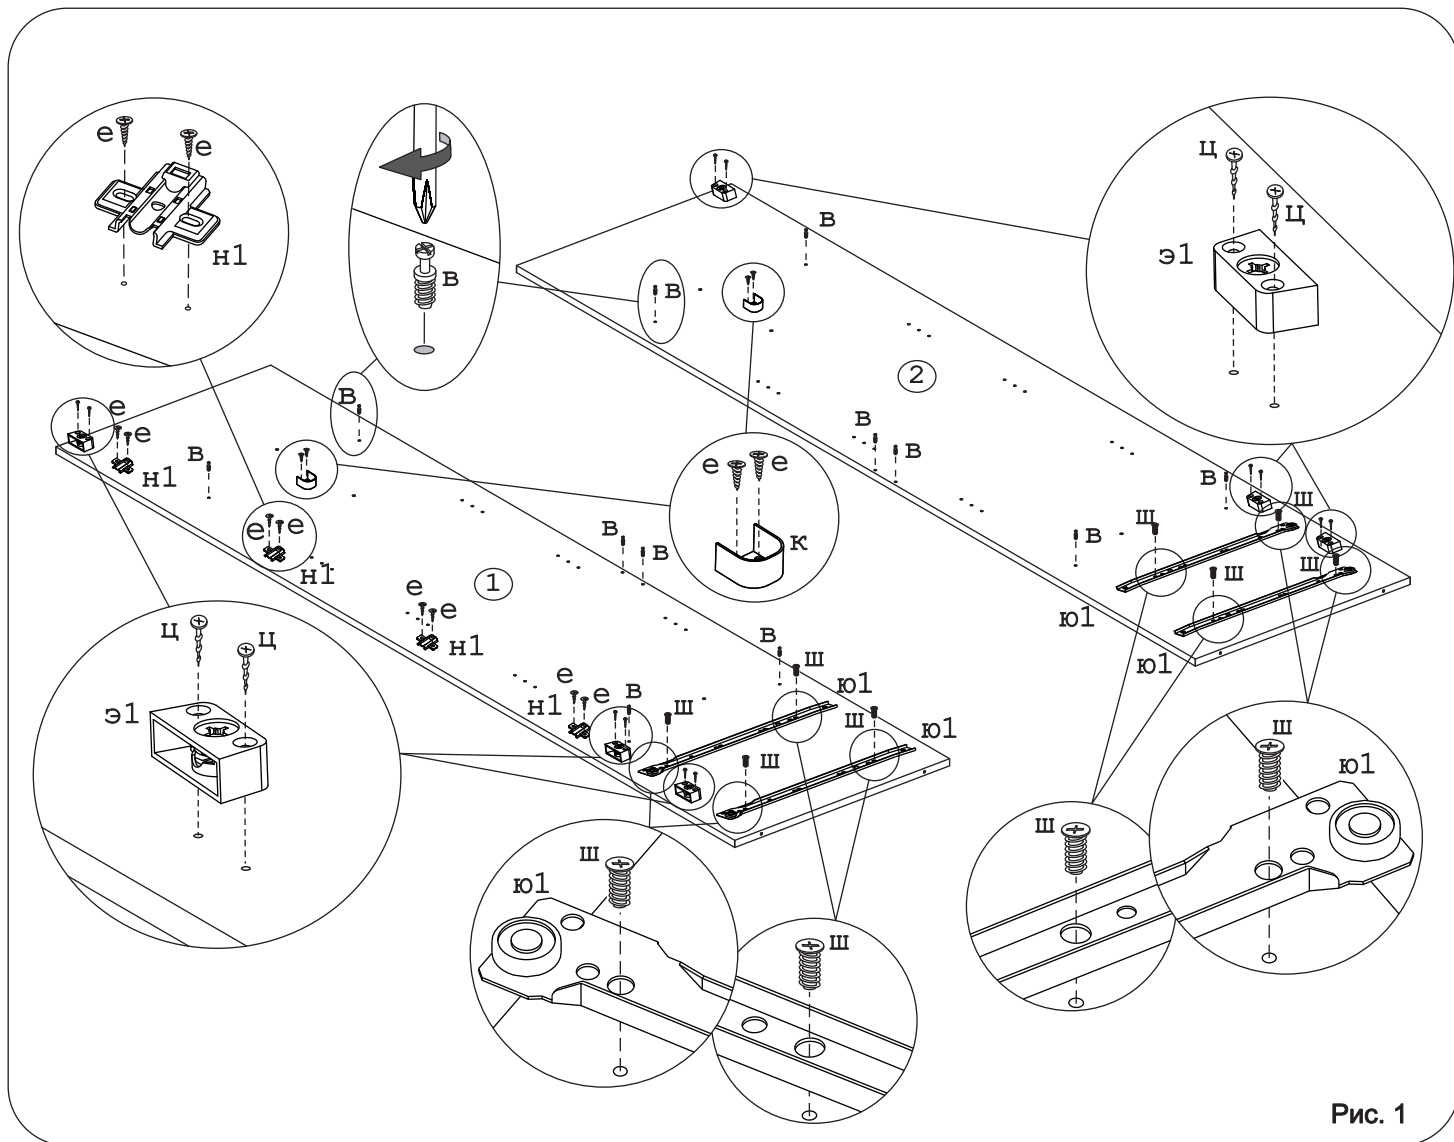

	а		б		в		г		д		е		ж		з
Евровинт 50	16 шт.	Эксцентрик ВВ-35М/16	12 шт.	Дюбель DU 321	12 шт.	Дюбель 30мм	8 шт.	Эксцентрик 16	8 шт.	Шуруп 4x16	40 шт.	Шуруп 3x12 п/сфера	50 шт.	Ключ-шестигранник	1 шт.
	и		к		л		м		н		о		п		р
СКП Лмф-Труба D25-408	1 шт.	Держатель для штанги D25	2 шт.	Шайба 12x4 пл	6 шт.	Опора меб. регулир.	4 шт.	Петля внутр с доводчиком и заглушкой	4 шт.	Стяжка 30мм	3 компл.	Заглушка 10	4 шт.	П/д уголок	12 шт.
	с		т		у		ф		х		ц		ч		ш
Загл к ев. винту	12 шт.	Загл самокл. D14	6 шт.	Демпфер	2 шт.	Ручка P406	3 шт.	Заглушка эксцентрика	8 шт.	Шуруп 3x25	12 шт.	Уголок RV8	2 компл.	Саморез 6x10	8 шт.
	э		ю												
Стяжка угл пл	6 шт.	Направл. ролик бел 450мм... (15 кг)	2 компл.												

### Наименование деталей

1.	Боковина левая	2138x548	1 шт.
2.	Боковина правая	2138x548	1 шт.
3.	Крышка	550x450	1 шт.
4.	Основание	550x450	1 шт.
5.	Ригель	416x160	1 шт.
6.	Полка стационарная	512x416	1 шт.
7.	Полка стационарная	529x416	1 шт.
8.	Полка вкладная	512x415	3 шт.
9.	Боковина ящика левая	450x120	2 шт.
10.	Боковина ящика правая	450x120	2 шт.
11.	Стенка ящика	359x120	2 шт.
12.	Фасад ящика	412x217	2 шт.
13.	Дверь ДР	1663x412	1 шт.
14.	Дно ящика ДВПО	454x389	2 шт.
15.	Стенка ДВПО	1096x444	1 шт.
16.	Стенка ДВПО	934x444	1 шт.
17.	Планка МДФ ДР фиолетовая	416x50	1 шт.
18.	Планка МДФ ДР фиолетовая	416x50	1 шт.
19.	Планка МДФ ДР серая	416x50	1 шт.

Рис. 1

Рис. 2

Рис. 3

Рис. 4

Рис. 5

Рис. 6

Рис. 7

Рис. 8