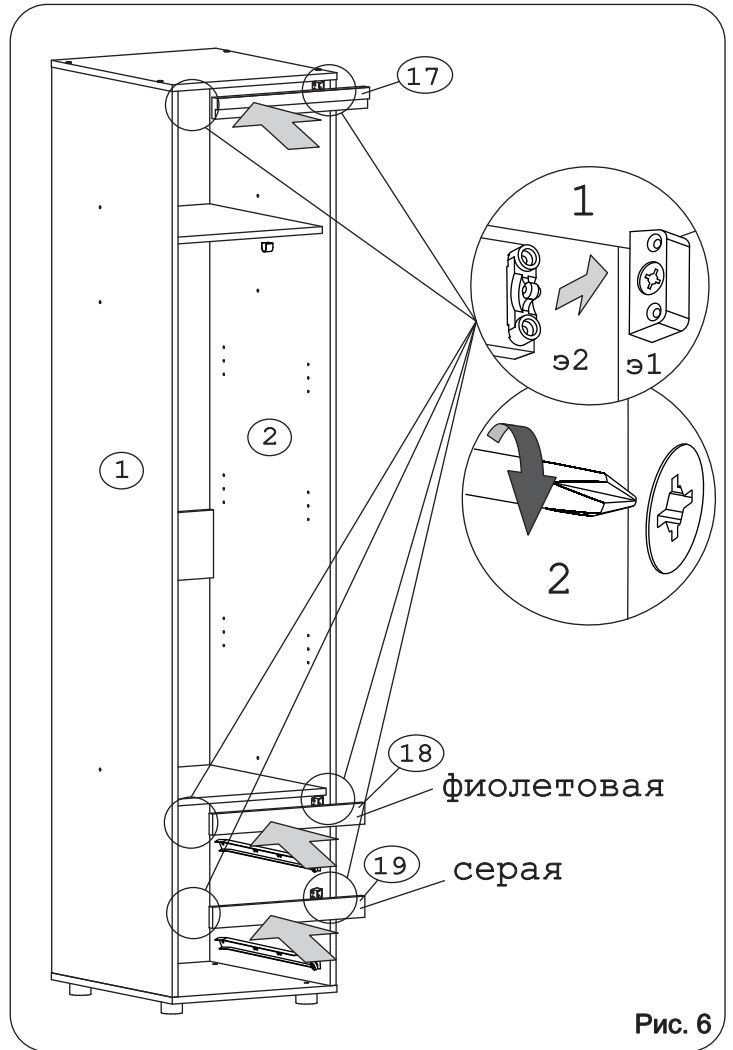

	а		б		в		г		д		е		ж		з
Евровинт 50	16 шт.	Эксцентрик ВВ-35М/16	12 шт.	Дюбель DU 321	12 шт.	Дюбель 30мм	8 шт.	Эксцентрик 16	8 шт.	Шуруп 4x16	40 шт.	Шуруп 3x12 п/сфера	50 шт.	Ключ-шестигранник	1 шт.
	и		к		л		м		н		о		п		р
СКП Лмф-Труба D25-408	1 шт.	Держатель для штанги D25	2 шт.	Шайба 12x4 пл	6 шт.	Опора меб. регулир.	4 шт.	Петля внутр с доводчиком и заглушкой	4 шт.	Стяжка 30мм	3 компл.	Заглушка 10	4 шт.	П/д уголок	12 шт.
	с		т		у		ф		х		ц		ч		ш
Загл к ев. винту	12 шт.	Загл самокл. D14	6 шт.	Демпфер	2 шт.	Ручка P406	3 шт.	Заглушка эксцентрика	8 шт.	Шуруп 3x25	12 шт.	Уголок RV8	2 компл.	Саморез 6x10	8 шт.
	э		ю												
Стяжка угл пл	6 шт.	Направл. ролик бел 450мм... (15 кг)	2 компл.												

Рис. 1

Рис. 2

Рис. 3

Рис. 4

Рис. 5

Рис. 6

Рис. 7

Рис. 8