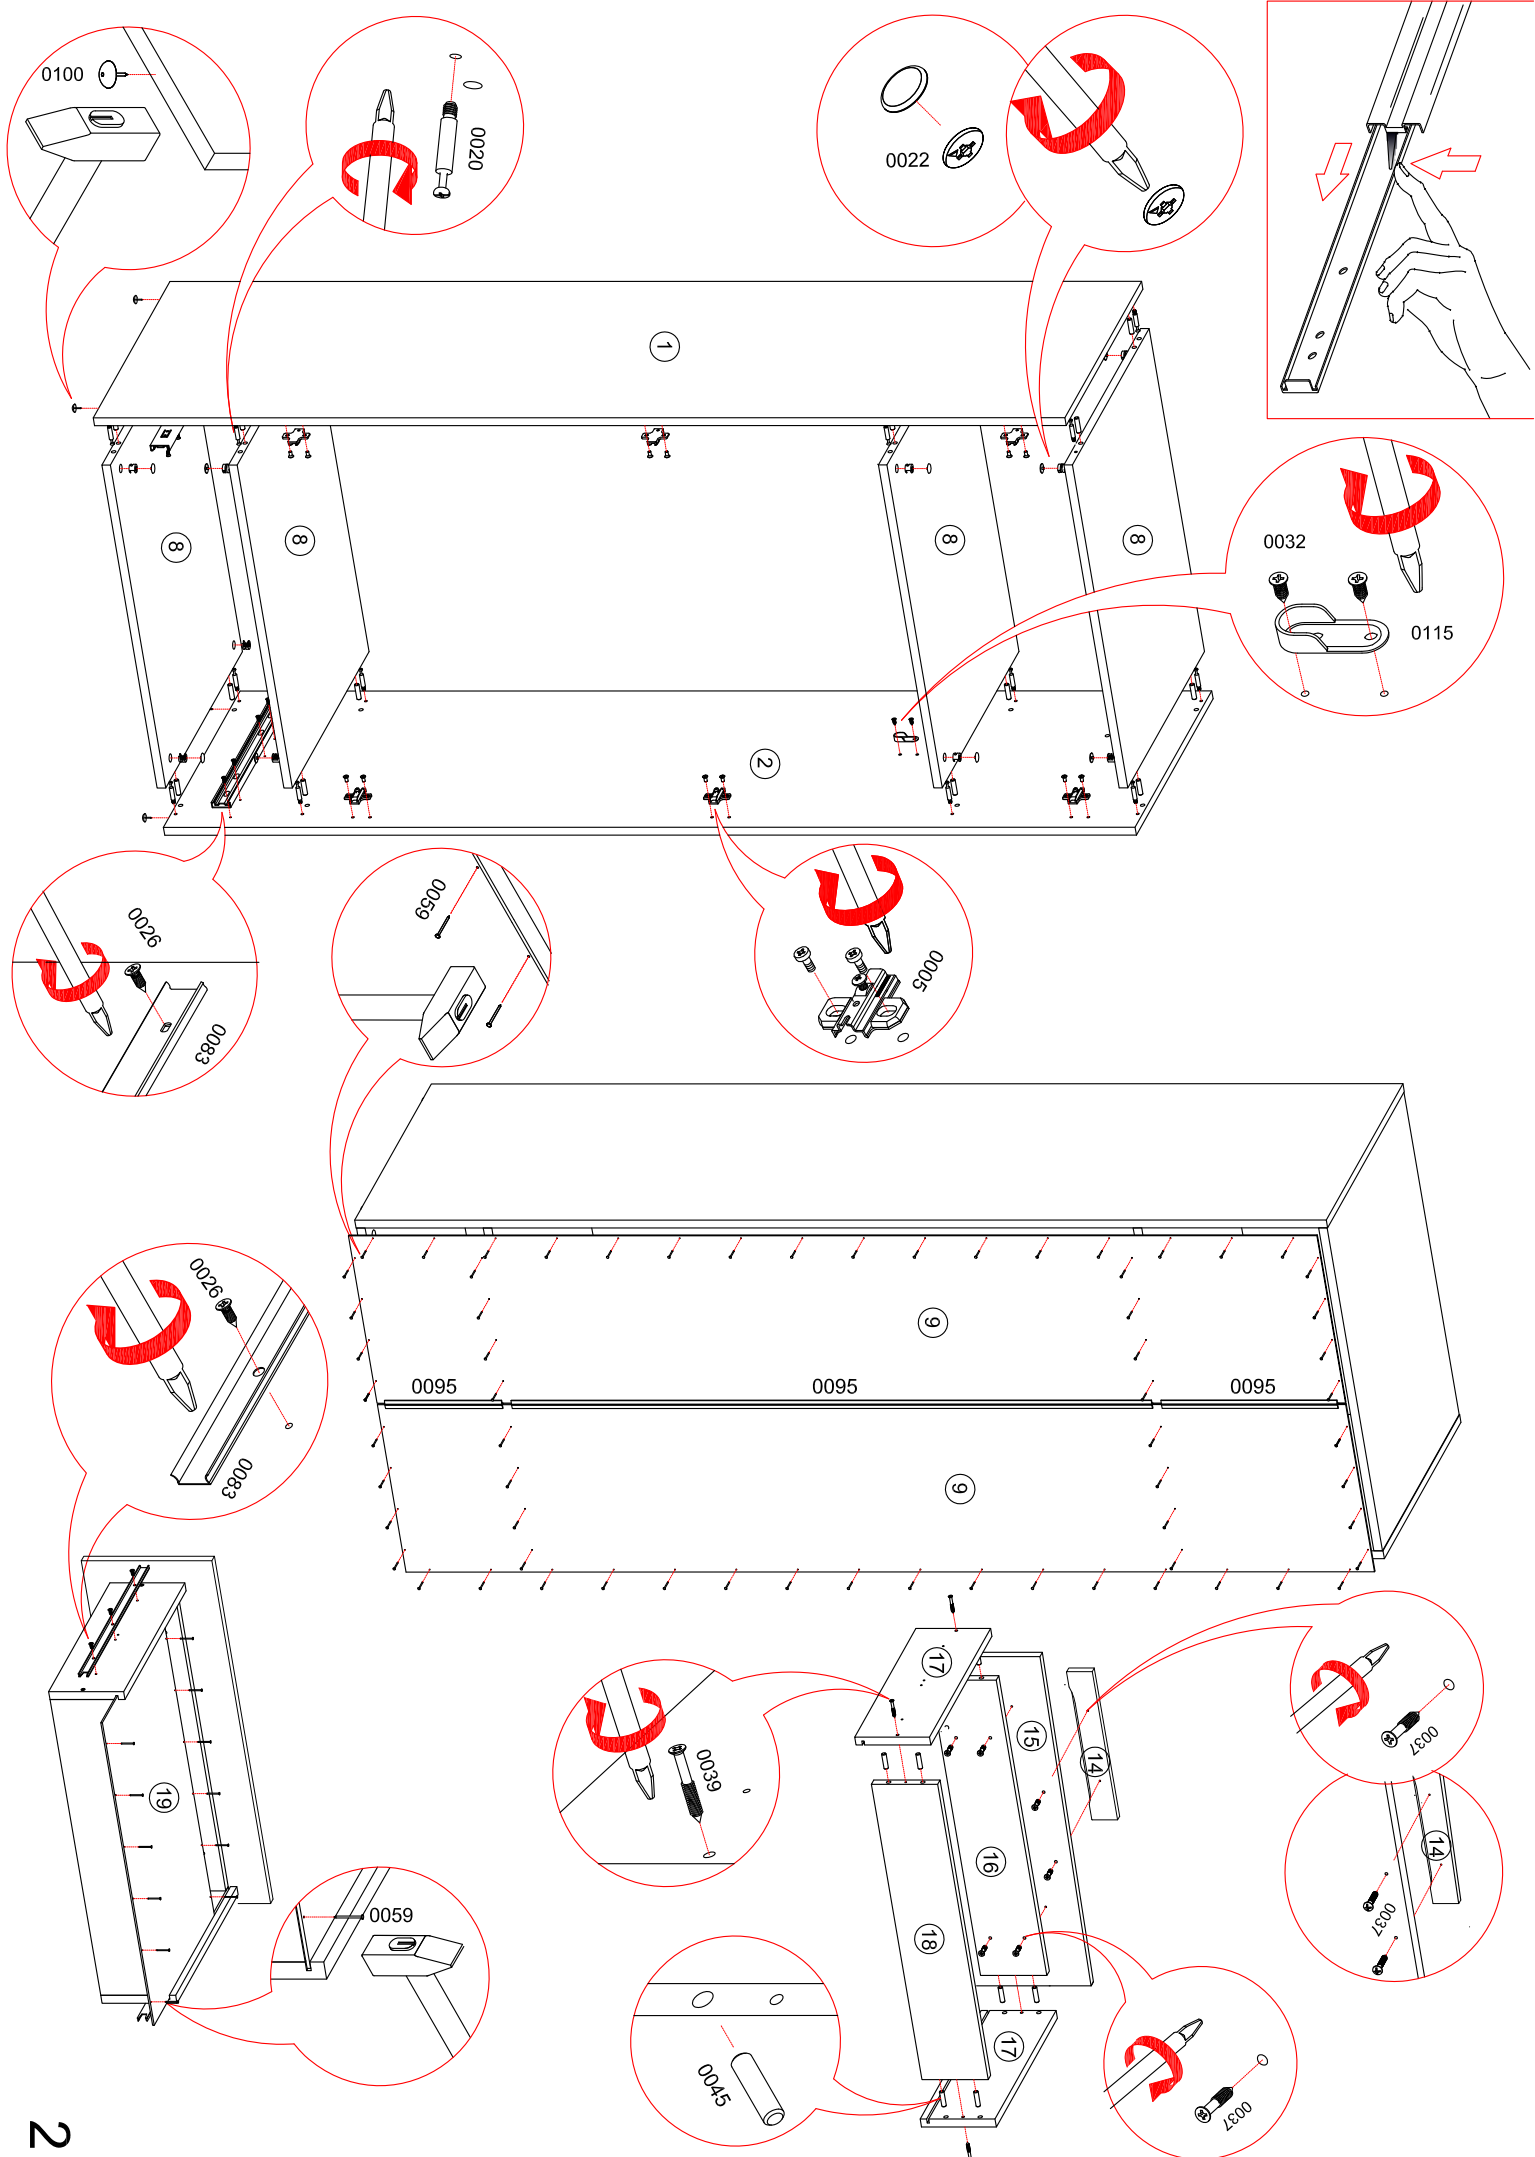

# Стенка "УМКА" СТЛ.302.01

Может быть собрана как в левом так и в правом исполнении

| Поз | Размер      | Кол-во | Упаковка    |
|-----|-------------|--------|-------------|
| 1   | 1818x502x16 | 1      | пакет 1     |
| 2   | 1818x502x16 | 1      | пакет 1     |
| 3   | 1818x290x16 | 1      | пакет 1     |
| 4   | 1818x290x16 | 1      | пакет 1     |
| 5   | 320x215x16  | 2      | пакет 1     |
| 6   | 1150x220x16 | 2      | пакет 2     |
| 7   | 312x290x16  | 6      | пакет 1 и 2 |
| 8   | 502x656x16  | 4      | пакет 1     |
| 9   | 1812x340x3  | 3      | пакет 1     |
| 10  | 1568x340x16 | 1      | пакет 2     |
| 11  | 1568x340x16 | 1      | пакет 2     |
| 12  | 706x340x16  | 1      | пакет 2     |

| Поз | Размер     | Кол-во | Упаковка |
|-----|------------|--------|----------|
| 13  | 706x340x16 | 1      | пакет 2  |
| 14  | 338x54x16  | 5      | пакет 3  |
| 15  | 240x684x16 | 1      | пакет 1  |
| 16  | 600x124x16 | 1      | пакет 2  |
| 17  | 140x400x16 | 2      | пакет 2  |
| 18  | 600x124x16 | 1      | пакет 2  |
| 19  | 614x396x3  | 1      | пакет 1  |

|      |  |    |
|------|--|----|
| 0115 |  | x2 |
| 0228 |  | x2 |

Левая сборка

Правая сборка

Правая сборка

Левая сборка