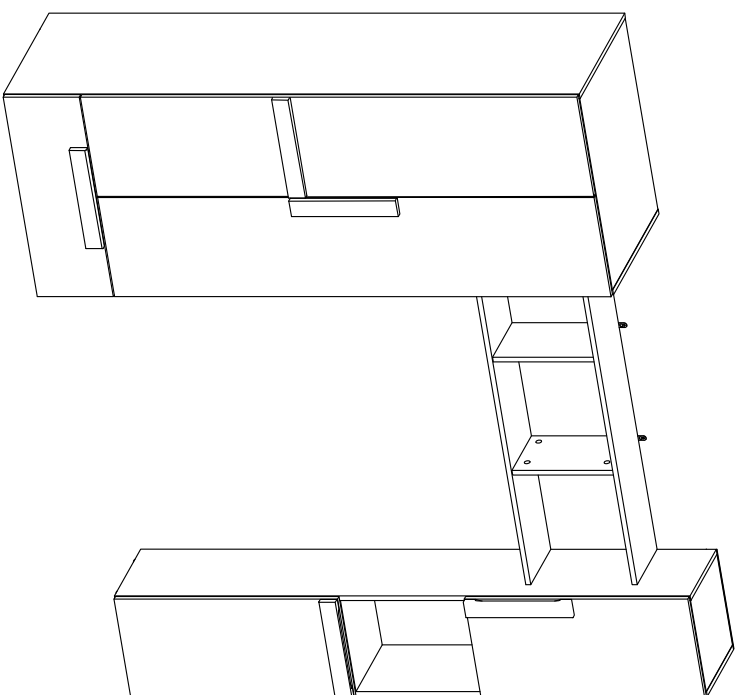

# Стенка "УМКА" СТЛ.302.01

Может быть собрана как в левом так и в правом исполнении

| Поз | Размер      | Кол-во | Упаковка    |
|-----|-------------|--------|-------------|
| 1   | 1818x502x16 | 1      | пакет 1     |
| 2   | 1818x502x16 | 1      | пакет 1     |
| 3   | 1818x290x16 | 1      | пакет 1     |
| 4   | 1818x290x16 | 1      | пакет 1     |
| 5   | 320x215x16  | 2      | пакет 1     |
| 6   | 1150x220x16 | 2      | пакет 2     |
| 7   | 312x290x16  | 6      | пакет 1 и 2 |
| 8   | 502x656x16  | 4      | пакет 1     |
| 9   | 1812x340x3  | 3      | пакет 1     |
| 10  | 1568x340x16 | 1      | пакет 2     |
| 11  | 1568x340x16 | 1      | пакет 2     |
| 12  | 706x340x16  | 1      | пакет 2     |

| Поз | Размер     | Кол-во | Упаковка |
|-----|------------|--------|----------|
| 13  | 706x340x16 | 1      | пакет 2  |
| 14  | 338x54x16  | 5      | пакет 3  |
| 15  | 240x684x16 | 1      | пакет 1  |
| 16  | 600x124x16 | 1      | пакет 2  |
| 17  | 140x400x16 | 2      | пакет 2  |
| 18  | 600x124x16 | 1      | пакет 2  |
| 19  | 614x396x3  | 1      | пакет 1  |

|      |  |    |
|------|--|----|
| 0115 |  | x2 |
| 0228 |  | x2 |

Левая сборка

Правая сборка

Правая сборка

Левая сборка