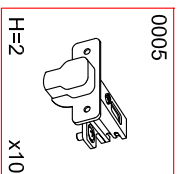

# Стенка "УМКА" СТЛ.302.01

Может быть собрана как в левом так и в правом исполнении

| Поз | Размер      | Кол-во | Упаковка    |
|-----|-------------|--------|-------------|
| 1   | 1818x502x16 | 1      | пакет 1     |
| 2   | 1818x502x16 | 1      | пакет 1     |
| 3   | 1818x290x16 | 1      | пакет 1     |
| 4   | 1818x290x16 | 1      | пакет 1     |
| 5   | 320x215x16  | 2      | пакет 1     |
| 6   | 1150x220x16 | 2      | пакет 2     |
| 7   | 312x290x16  | 6      | пакет 1 и 2 |
| 8   | 502x656x16  | 4      | пакет 1     |
| 9   | 1812x340x3  | 3      | пакет 1     |
| 10  | 1568x340x16 | 1      | пакет 2     |
| 11  | 1568x340x16 | 1      | пакет 2     |
| 12  | 706x340x16  | 1      | пакет 2     |

| Поз | Размер     | Кол-во | Упаковка |
|-----|------------|--------|----------|
| 13  | 706x340x16 | 1      | пакет 2  |
| 14  | 338x54x16  | 5      | пакет 3  |
| 15  | 240x684x16 | 1      | пакет 1  |
| 16  | 600x124x16 | 1      | пакет 2  |
| 17  | 140x400x16 | 2      | пакет 2  |
| 18  | 600x124x16 | 1      | пакет 2  |
| 19  | 614x396x3  | 1      | пакет 1  |