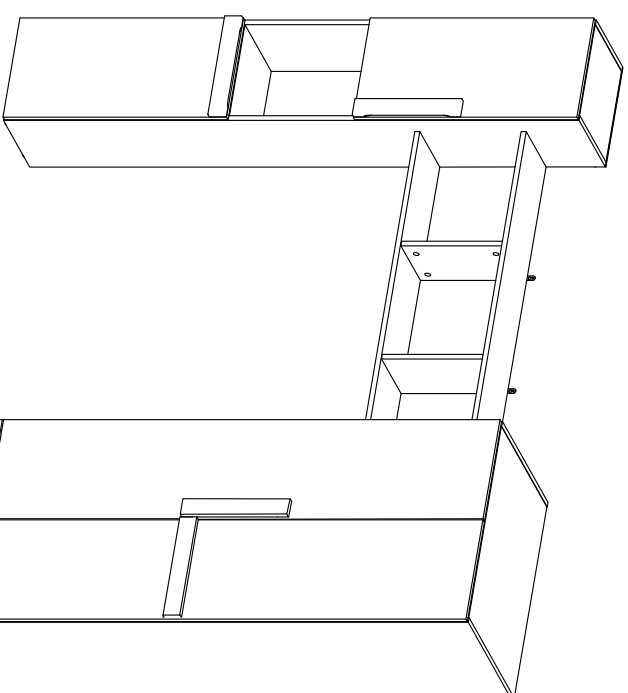

# Стенка "УМКА" СТЛ.302.01

Может быть собрана как в левом так и в правом исполнении

| Поз | Размер      | Кол-во | Упаковка    |
|-----|-------------|--------|-------------|
| 1   | 1818x502x16 | 1      | пакет 1     |
| 2   | 1818x502x16 | 1      | пакет 1     |
| 3   | 1818x290x16 | 1      | пакет 1     |
| 4   | 1818x290x16 | 1      | пакет 1     |
| 5   | 320x215x16  | 2      | пакет 1     |
| 6   | 1150x220x16 | 2      | пакет 2     |
| 7   | 312x290x16  | 6      | пакет 1 и 2 |
| 8   | 502x656x16  | 4      | пакет 1     |
| 9   | 1812x340x3  | 3      | пакет 1     |
| 10  | 1568x340x16 | 1      | пакет 2     |
| 11  | 1568x340x16 | 1      | пакет 2     |
| 12  | 706x340x16  | 1      | пакет 2     |

| Поз | Размер     | Кол-во | Упаковка |
|-----|------------|--------|----------|
| 13  | 706x340x16 | 1      | пакет 2  |
| 14  | 338x54x16  | 5      | пакет 3  |
| 15  | 240x684x16 | 1      | пакет 1  |
| 16  | 600x124x16 | 1      | пакет 2  |
| 17  | 140x400x16 | 2      | пакет 2  |
| 18  | 600x124x16 | 1      | пакет 2  |
| 19  | 614x396x3  | 1      | пакет 1  |

|      |  |    |
|------|--|----|
| 0115 |  | x2 |
| 0228 |  | x2 |

Левая сборка

Правая сборка

Правая сборка

Левая сборка