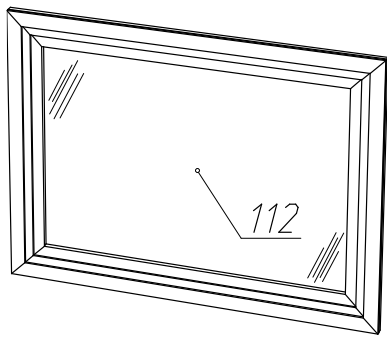

Рис.1 Схема сборки