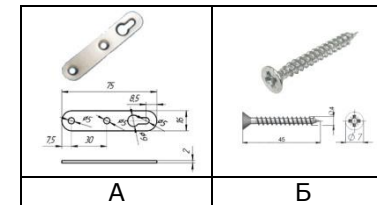

СПЕЦИФИКАЦИЯ ДЕТАЛЕЙ			
№ дет.	Наименование	Размер	Кол-во
1	Зеркало в раме	785x590x21	1

Порядок сборки изделия «Зеркало в раме»:

1. Согласно схемы разметки (Рис.2) прикрутить подвесы (А) саморезами (Б)

Необходимый инструмент для сборки: