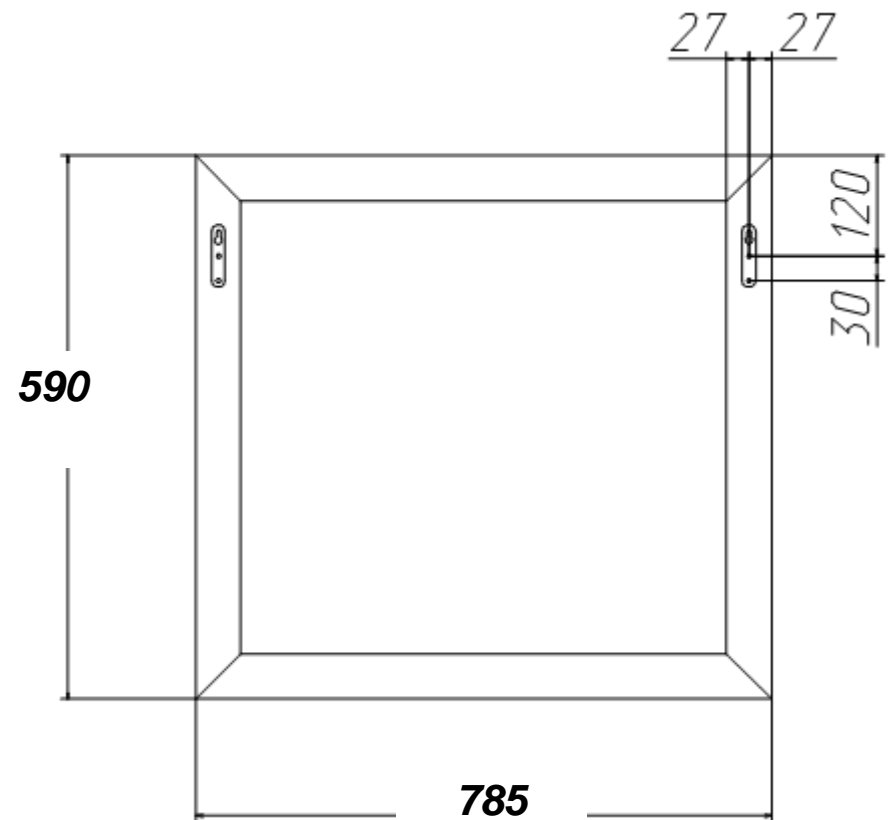

Порядок сборки изделия «Зеркало в раме»:

1. Согласно схемы разметки (Рис.2) прикрутить подвесы (А) саморезами (Б)

Необходимый инструмент для сборки:

- Рулетка
- Отвертка крестовая
- Отвертка плоская

Мы благодарим Вас за выбор нашей мебели!

Отзывы, пожелания, предложения, вопросы по качеству мебели и обслуживания можно отправить на эл. почту:

mebel@rinner.ru.

Мы рады ответить на Ваши звонки с ПН по ПТ с 8-00 до 17-00 по тел.:

8(3412)998-222.

www.rinner.ru

Рис.2 Схема разметки