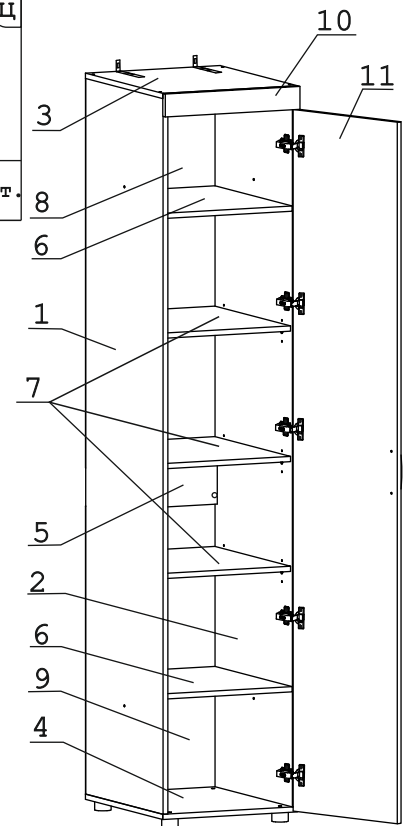

## “Тиффани” Шкаф-пенал для одежды лев/прав (450x450x2250)

							
Евровинт 50 8 шт.	Эксцентрик ВВ-35М/16 12 шт.	Дюбель DU 321 12 шт.	Дюбель 30мм 2 шт.	Эксцентрик 16 2 шт.	Шуруп 4x16 22 шт.	Шуруп 3x12 п/сфера 40 шт.	Ключ-шестигранник 1 шт.
							
Заглушка эксцентрика 2 шт.	Ручка Р401 1 шт.	Шайба 12x4 пл 2 шт.	Опора меб. регулир. 4 шт.	Петля накл.с доводчиком и заглушкой 5 шт.	Стяжка 30мм 2 компл.	Заглушка 10 4 шт.	П/д уголок 12 шт.
							
Загл к ев. винту 4 шт.	Загл самокл. Д14 4 шт.	Демпфер 2 шт.	Уголок регулир. 2 шт.	Дюбель распорный 6x60 2 шт.	Шуруп 4,5x60 2 шт.		

### Наименование деталей

- |                               |       |
|-------------------------------|-------|
| 1. Боковина левая 2183x430    | 1 шт. |
| 2. Боковина правая 2183x430   | 1 шт. |
| 3. Крышка 450x430             | 1 шт. |
| 4. Основание 450x430          | 1 шт. |
| 5. Ригель 416x144             | 1 шт. |
| 6. Полка стационарная 429x416 | 2 шт. |
| 7. Полка вкладная 415x414     | 3 шт. |
| 8. Стенка ДВПО 1204x446       | 1 шт. |
| 9. Стенка ДВПО 892x446        | 1 шт. |
| 10. Фриз МДФ 450x70           | 1 шт. |
| 11. Дверь МДФ ДР 2140x447     | 1 шт. |

Рис. 1

**Внимание! Закрепить изделие к стене.**  
 Комплект фурнитуры: уголок регулир. (ф),  
 дюбель распорный 6x60 (х), шуруп 4, 5x60 (ц).