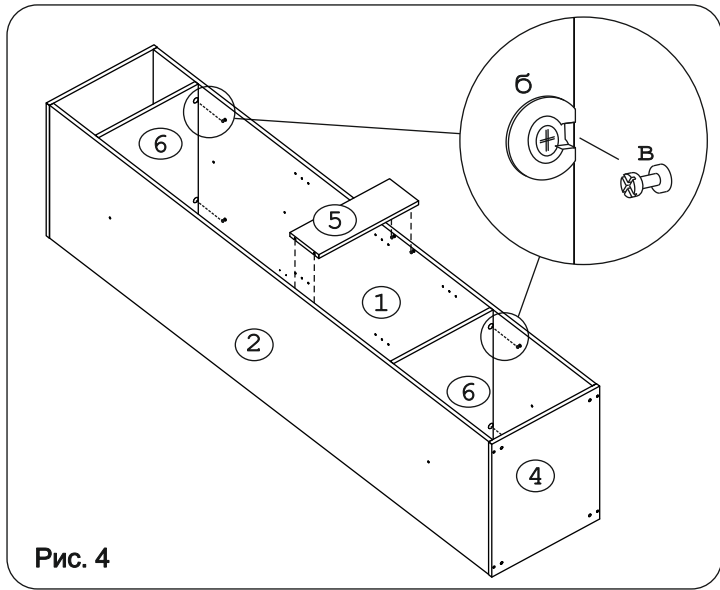

## “Тиффани” Шкаф-пенал для одежды лев/прав (450x450x2250)

							
Евровинт 50 8 шт.	Эксцентрик ВВ-35М/16 12 шт.	Дюбель DU 321 12 шт.	Дюбель 30мм 2 шт.	Эксцентрик 16 2 шт.	Шуруп 4x16 22 шт.	Шуруп 3x12 п/сфера 40 шт.	Ключ-шестигранник 1 шт.
							
Заглушка эксцентрика 2 шт.	Ручка Р401 1 шт.	Шайба 12x4 пл 2 шт.	Опора меб. регулир. 4 шт.	Петля накл.с доводчиком и заглушкой 5 шт.	Стяжка 30мм 2 компл.	Заглушка 10 4 шт.	П/д уголок 12 шт.
							
Загл к ев. винту 4 шт.	Загл самокл. Д14 4 шт.	Демпфер 2 шт.	Уголок регулир. 2 шт.	Дюбель распорный 6x60 2 шт.	Шуруп 4,5x60 2 шт.		

### Наименование деталей

- |                               |       |
|-------------------------------|-------|
| 1. Боковина левая 2183x430    | 1 шт. |
| 2. Боковина правая 2183x430   | 1 шт. |
| 3. Крышка 450x430             | 1 шт. |
| 4. Основание 450x430          | 1 шт. |
| 5. Ригель 416x144             | 1 шт. |
| 6. Полка стационарная 429x416 | 2 шт. |
| 7. Полка вкладная 415x414     | 3 шт. |
| 8. Стенка ДВПО 1204x446       | 1 шт. |
| 9. Стенка ДВПО 892x446        | 1 шт. |
| 10. Фриз МДФ 450x70           | 1 шт. |
| 11. Дверь МДФ ДР 2140x447     | 1 шт. |

Рис. 1

**Внимание! Закрепить изделие к стене.**  
 Комплект фурнитуры: уголок регулир. (ф),  
 дюбель распорный 6x60 (х), шуруп 4, 5x60 (ц).