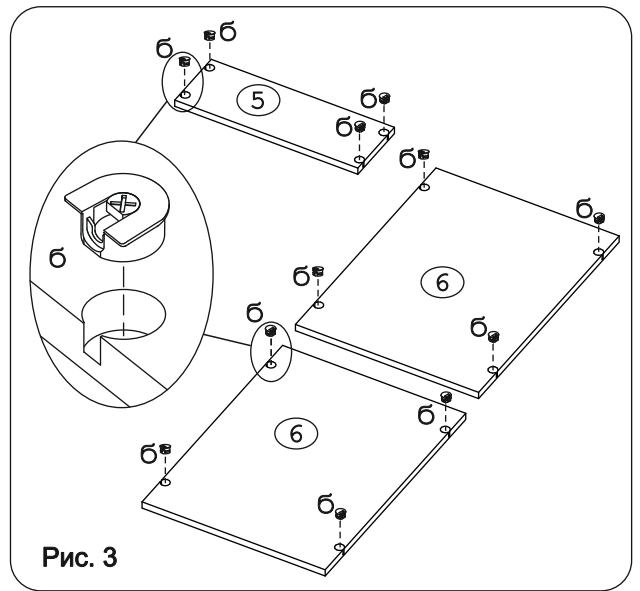

## “Тиффани” Шкаф-пенал для одежды лев/прав (450x450x2250)

							
Евровинт 50 8 шт.	Эксцентрик ВВ-35М/16 12 шт.	Дюбель DU 321 12 шт.	Дюбель 30мм 2 шт.	Эксцентрик 16 2 шт.	Шуруп 4x16 22 шт.	Шуруп 3x12 п/сфера 40 шт.	Ключ-шестигранник 1 шт.
							
Заглушка эксцентрика 2 шт.	Ручка Р401 1 шт.	Шайба 12x4 пл 2 шт.	Опора меб. регулир. 4 шт.	Петля накл.с доводчиком и заглушкой 5 шт.	Стяжка 30мм 2 компл.	Заглушка 10 4 шт.	П/д уголок 12 шт.
							
Загл к ев. винту 4 шт.	Загл самокл. Д14 4 шт.	Демпфер 2 шт.	Уголок регулир. 2 шт.	Дюбель распорный 6x60 2 шт.	Шуруп 4,5x60 2 шт.		

### Наименование деталей

- |                               |       |
|-------------------------------|-------|
| 1. Боковина левая 2183x430    | 1 шт. |
| 2. Боковина правая 2183x430   | 1 шт. |
| 3. Крышка 450x430             | 1 шт. |
| 4. Основание 450x430          | 1 шт. |
| 5. Ригель 416x144             | 1 шт. |
| 6. Полка стационарная 429x416 | 2 шт. |
| 7. Полка вкладная 415x414     | 3 шт. |
| 8. Стенка ДВПО 1204x446       | 1 шт. |
| 9. Стенка ДВПО 892x446        | 1 шт. |
| 10. Фриз МДФ 450x70           | 1 шт. |
| 11. Дверь МДФ ДР 2140x447     | 1 шт. |

Рис. 1

**Внимание! Закрепить изделие к стене.**  
 Комплект фурнитуры: уголок регулир. (ф),  
 дюбель распорный 6x60 (х), шуруп 4, 5x60 (ц).