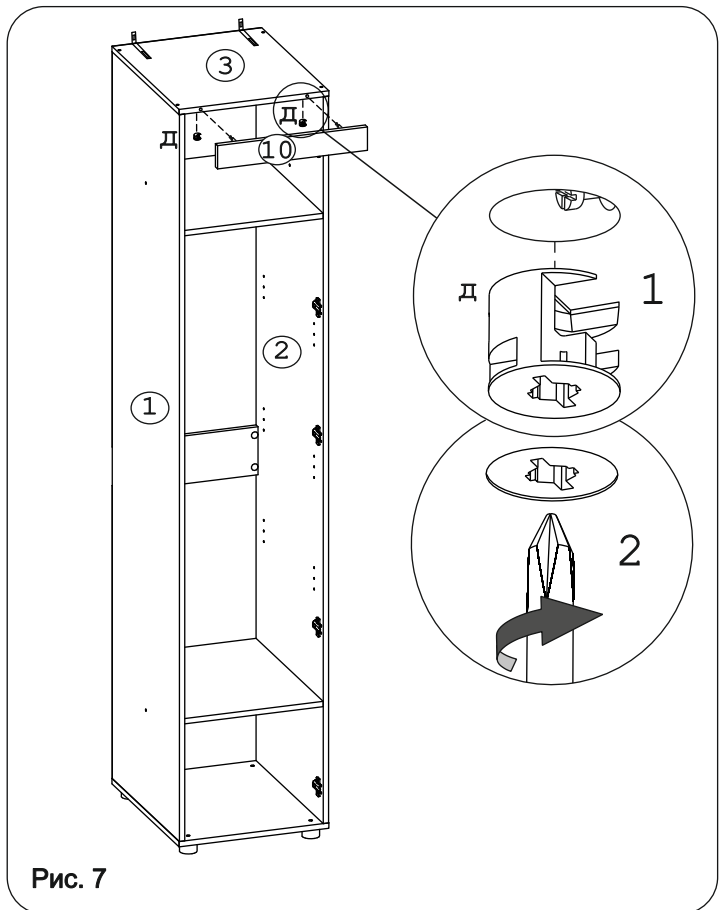

## “Тиффани” Шкаф-пенал для одежды лев/прав (450x450x2250)

							
Евровинт 50 8 шт.	Эксцентрик ВВ-35М/16 12 шт.	Дюбель DU 321 12 шт.	Дюбель 30мм 2 шт.	Эксцентрик 16 2 шт.	Шуруп 4x16 22 шт.	Шуруп 3x12 п/сфера 40 шт.	Ключ-шестигранник 1 шт.
							
Заглушка эксцентрика 2 шт.	Ручка Р401 1 шт.	Шайба 12x4 пл 2 шт.	Опора меб. регулир. 4 шт.	Петля накл.с доводчиком и заглушкой 5 шт.	Стяжка 30мм 2 компл.	Заглушка 10 4 шт.	П/д уголок 12 шт.
							
Загл к ев. винту 4 шт.	Загл самокл. Д14 4 шт.	Демпфер 2 шт.	Уголок регулир. 2 шт.	Дюбель распорный 6x60 2 шт.	Шуруп 4,5x60 2 шт.		

### Наименование деталей

- |                               |       |
|-------------------------------|-------|
| 1. Боковина левая 2183x430    | 1 шт. |
| 2. Боковина правая 2183x430   | 1 шт. |
| 3. Крышка 450x430             | 1 шт. |
| 4. Основание 450x430          | 1 шт. |
| 5. Ригель 416x144             | 1 шт. |
| 6. Полка стационарная 429x416 | 2 шт. |
| 7. Полка вкладная 415x414     | 3 шт. |
| 8. Стенка ДВПО 1204x446       | 1 шт. |
| 9. Стенка ДВПО 892x446        | 1 шт. |
| 10. Фриз МДФ 450x70           | 1 шт. |
| 11. Дверь МДФ ДР 2140x447     | 1 шт. |

Рис. 1

**Внимание! Закрепить изделие к стене.**  
 Комплект фурнитуры: уголок регулир. (ф),  
 дюбель распорный 6x60 (х), шуруп 4, 5x60 (ц).