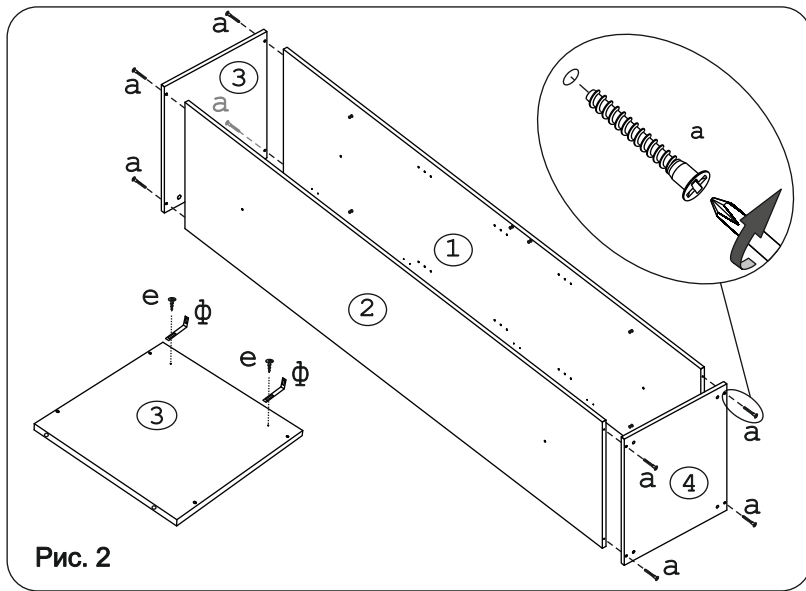

## “Тиффани” Шкаф-пенал для одежды лев/прав (450x450x2250)

							
Евровинт 50 8 шт.	Эксцентрик ВВ-35М/16 12 шт.	Дюбель DU 321 12 шт.	Дюбель 30мм 2 шт.	Эксцентрик 16 2 шт.	Шуруп 4x16 22 шт.	Шуруп 3x12 п/сфера 40 шт.	Ключ-шестигранник 1 шт.
							
Заглушка эксцентрика 2 шт.	Ручка Р401 1 шт.	Шайба 12x4 пл 2 шт.	Опора меб. регулир. 4 шт.	Петля накл.с доводчиком и заглушкой 5 шт.	Стяжка 30мм 2 компл.	Заглушка 10 4 шт.	П/д уголок 12 шт.
							
Загл к ев. винту 4 шт.	Загл самокл. Д14 4 шт.	Демпфер 2 шт.	Уголок регулир. 2 шт.	Дюбель распорный 6x60 2 шт.	Шуруп 4,5x60 2 шт.		

### Наименование деталей

- |                               |       |
|-------------------------------|-------|
| 1. Боковина левая 2183x430    | 1 шт. |
| 2. Боковина правая 2183x430   | 1 шт. |
| 3. Крышка 450x430             | 1 шт. |
| 4. Основание 450x430          | 1 шт. |
| 5. Ригель 416x144             | 1 шт. |
| 6. Полка стационарная 429x416 | 2 шт. |
| 7. Полка вкладная 415x414     | 3 шт. |
| 8. Стенка ДВПО 1204x446       | 1 шт. |
| 9. Стенка ДВПО 892x446        | 1 шт. |
| 10. Фриз МДФ 450x70           | 1 шт. |
| 11. Дверь МДФ ДР 2140x447     | 1 шт. |

Рис. 1

**Внимание! Закрепить изделие к стене.**  
 Комплект фурнитуры: уголок регулир. (ф),  
 дюбель распорный 6x60 (х), шуруп 4, 5x60 (ц).