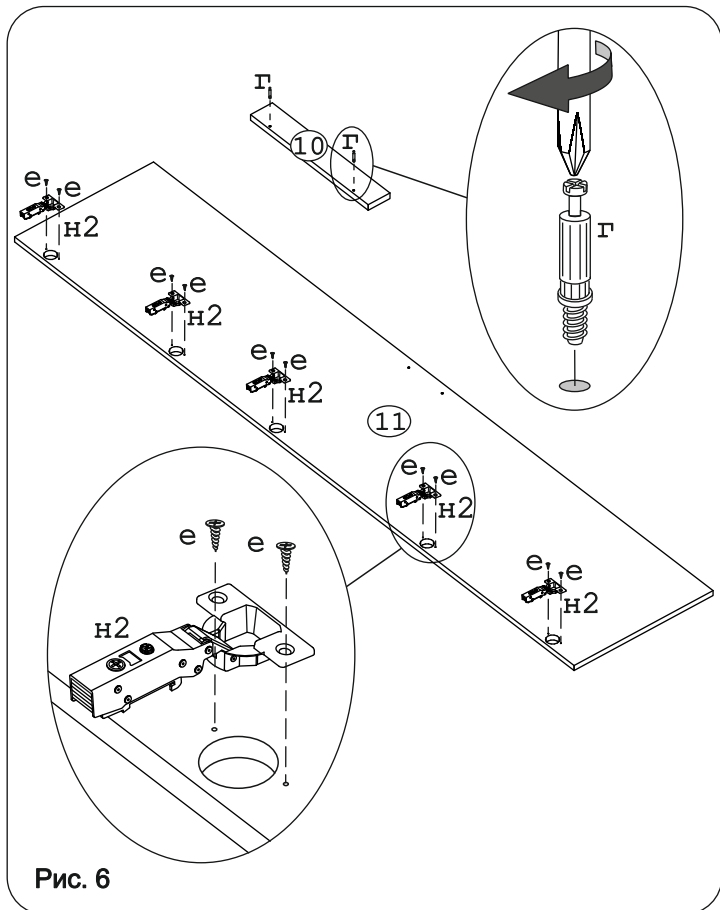

## “Тиффани” Шкаф-пенал для одежды лев/прав (450x450x2250)

							
Евровинт 50 8 шт.	Эксцентрик ВВ-35М/16 12 шт.	Дюбель DU 321 12 шт.	Дюбель 30мм 2 шт.	Эксцентрик 16 2 шт.	Шуруп 4x16 22 шт.	Шуруп 3x12 п/сфера 40 шт.	Ключ-шестигранник 1 шт.
							
Заглушка эксцентрика 2 шт.	Ручка Р401 1 шт.	Шайба 12x4 пл 2 шт.	Опора меб. регулир. 4 шт.	Петля накл.с доводчиком и заглушкой 5 шт.	Стяжка 30мм 2 компл.	Заглушка 10 4 шт.	П/д уголок 12 шт.
							
Загл к ев. винту 4 шт.	Загл самокл. Д14 4 шт.	Демпфер 2 шт.	Уголок регулир. 2 шт.	Дюбель распорный 6x60 2 шт.	Шуруп 4,5x60 2 шт.		

### Наименование деталей

- |                               |       |
|-------------------------------|-------|
| 1. Боковина левая 2183x430    | 1 шт. |
| 2. Боковина правая 2183x430   | 1 шт. |
| 3. Крышка 450x430             | 1 шт. |
| 4. Основание 450x430          | 1 шт. |
| 5. Ригель 416x144             | 1 шт. |
| 6. Полка стационарная 429x416 | 2 шт. |
| 7. Полка вкладная 415x414     | 3 шт. |
| 8. Стенка ДВПО 1204x446       | 1 шт. |
| 9. Стенка ДВПО 892x446        | 1 шт. |
| 10. Фриз МДФ 450x70           | 1 шт. |
| 11. Дверь МДФ ДР 2140x447     | 1 шт. |

Рис. 1

**Внимание! Закрепить изделие к стене.**  
 Комплект фурнитуры: уголок регулир. (ф),  
 дюбель распорный 6x60 (х), шуруп 4, 5x60 (ц).