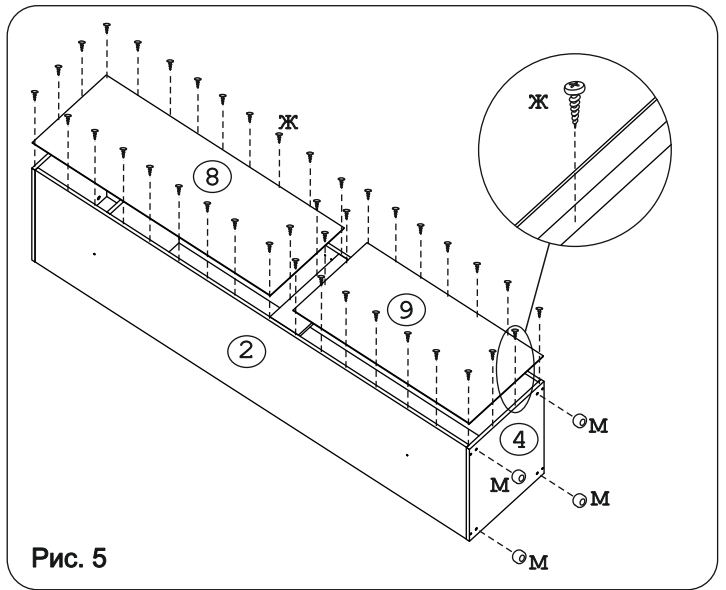

### Наименование деталей

- |                               |       |
|-------------------------------|-------|
| 1. Боковина левая 2183x430    | 1 шт. |
| 2. Боковина правая 2183x430   | 1 шт. |
| 3. Крышка 450x430             | 1 шт. |
| 4. Основание 450x430          | 1 шт. |
| 5. Ригель 416x144             | 1 шт. |
| 6. Полка стационарная 429x416 | 2 шт. |
| 7. Полка вкладная 415x414     | 3 шт. |
| 8. Стенка ДВПО 1204x446       | 1 шт. |
| 9. Стенка ДВПО 892x446        | 1 шт. |
| 10. Фриз МДФ 450x70           | 1 шт. |
| 11. Дверь МДФ ДР 2140x447     | 1 шт. |

Рис. 1

**Внимание! Закрепить изделие к стене.**  
 Комплект фурнитуры: уголок регулир. (ф),  
 дюбель распорный 6x60 (х), шуруп 4, 5x60 (ц).