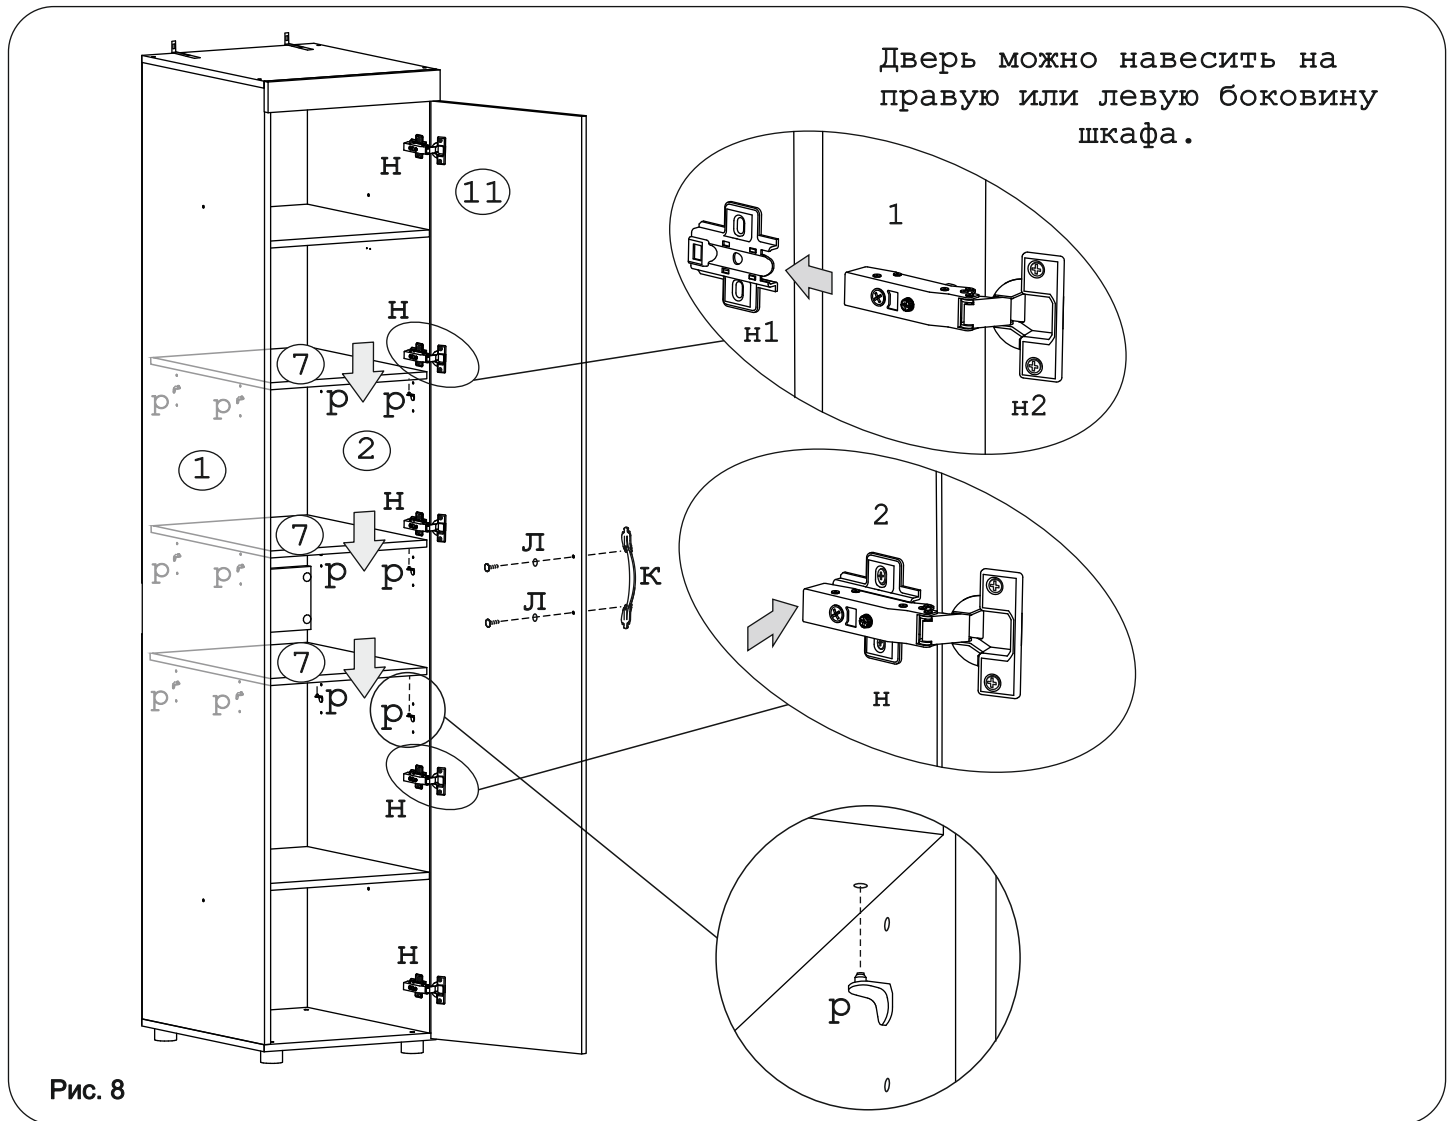

## “Тиффани” Шкаф-пенал для одежды лев/прав (450x450x2250)

							
Евровинт 50 8 шт.	Эксцентрик ВВ-35М/16 12 шт.	Дюбель DU 321 12 шт.	Дюбель 30мм 2 шт.	Эксцентрик 16 2 шт.	Шуруп 4x16 22 шт.	Шуруп 3x12 п/сфера 40 шт.	Ключ-шестигранник 1 шт.
							
Заглушка эксцентрика 2 шт.	Ручка Р401 1 шт.	Шайба 12x4 пл 2 шт.	Опора меб. регулир. 4 шт.	Петля накл.с доводчиком и заглушкой 5 шт.	Стяжка 30мм 2 компл.	Заглушка 10 4 шт.	П/д уголок 12 шт.
							
Загл к ев. винту 4 шт.	Загл самокл. Д14 4 шт.	Демпфер 2 шт.	Уголок регулир. 2 шт.	Дюбель распорный 6x60 2 шт.	Шуруп 4,5x60 2 шт.		

### Наименование деталей

- |                               |       |
|-------------------------------|-------|
| 1. Боковина левая 2183x430    | 1 шт. |
| 2. Боковина правая 2183x430   | 1 шт. |
| 3. Крышка 450x430             | 1 шт. |
| 4. Основание 450x430          | 1 шт. |
| 5. Ригель 416x144             | 1 шт. |
| 6. Полка стационарная 429x416 | 2 шт. |
| 7. Полка вкладная 415x414     | 3 шт. |
| 8. Стенка ДВПО 1204x446       | 1 шт. |
| 9. Стенка ДВПО 892x446        | 1 шт. |
| 10. Фриз МДФ 450x70           | 1 шт. |
| 11. Дверь МДФ ДР 2140x447     | 1 шт. |

Рис. 1

**Внимание! Закрепить изделие к стене.**  
 Комплект фурнитуры: уголок регулир. (ф),  
 дюбель распорный 6x60 (х), шуруп 4, 5x60 (ц).