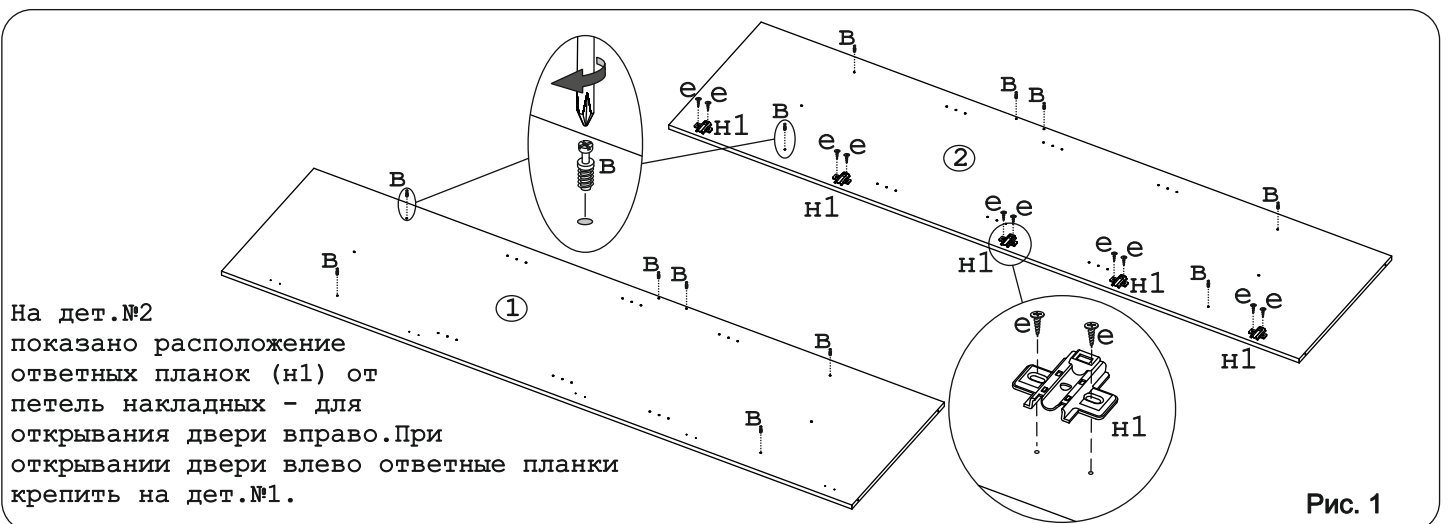

### Наименование деталей

- |                               |       |
|-------------------------------|-------|
| 1. Боковина левая 2183x430    | 1 шт. |
| 2. Боковина правая 2183x430   | 1 шт. |
| 3. Крышка 450x430             | 1 шт. |
| 4. Основание 450x430          | 1 шт. |
| 5. Ригель 416x144             | 1 шт. |
| 6. Полка стационарная 429x416 | 2 шт. |
| 7. Полка вкладная 415x414     | 3 шт. |
| 8. Стенка ДВПО 1204x446       | 1 шт. |
| 9. Стенка ДВПО 892x446        | 1 шт. |
| 10. Фриз МДФ 450x70           | 1 шт. |
| 11. Дверь МДФ ДР 2140x447     | 1 шт. |

Рис. 1

**Внимание! Закрепить изделие к стене.**  
 Комплект фурнитуры: уголок регулир. (ф),  
 дюбель распорный 6x60 (х), шуруп 4, 5x60 (ц).