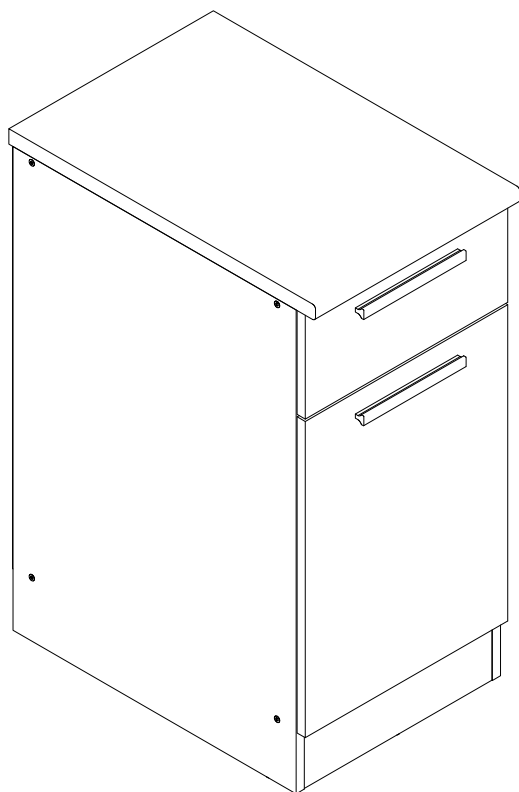

"ДУЭТ"

Шкаф напольный 40

СТЛ.316.04

Поз.	Размер	Кол-во	Упаковка
1	820x554x16	1	Пакет 1
2	820x554x16	1	Пакет 1
3	368x554x16	1	Пакет 1
4	716x396x3	1	Пакет 1
5	400x600x26	1	Пакет 1
6	368x80x16	2	Пакет 1
7	368x100x16	1	Пакет 1
8	366x540x16	1	Пакет 1
9	536x396x16	1	Пакет 1
10	176x396x16	1	Пакет 1
11	337x497x16	1	Пакет 1
12	337x71x16	1	Пакет 1

0054

x4

0009

7x50

x8

0045

8x30

x12