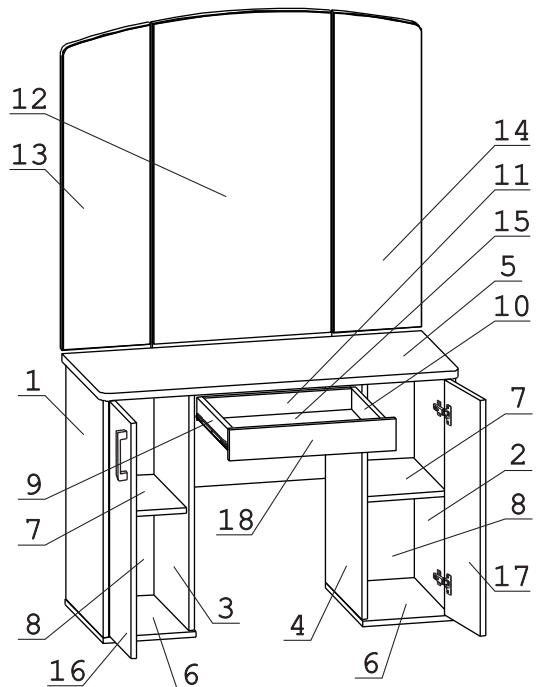

Евровинт 50	16 шт.	Эксцентрик ВВ-35М/16	8 шт.	Дюбель DU 321	8 шт.	Эксцентрик 16	10 шт.	Дюбель 30 мм	10 шт.	Шуруп 4x16	20 шт.	Шуруп 3x12 п/сфера	3 шт.	П/д “дупло”	8 шт.
Шуруп 4x30	24 шт.	Петля карточная 50x40	6 шт.	Ключ-шестигран.	1 шт.	Опора меб. регулир.	8 шт.	Петля наклад. с доводчиком с заглушкой	4 шт.	Ручка Р-393	2 шт.	Саморез 6x10	4 шт.	Направл. ролик. 400мм	1 компл.
Уголок RV8	1 шт.	Шайба 12x4 пл.	4 шт.	Демпфер	2 шт.										
Заглушка 10	8 шт.	Заглушка эксцентрика	10 шт.	Загл. к ев. винту	10 шт.										

Наименование деталей

- | | |
|-------------------------------------|-------|
| 1. Боковина левая 684x412 | 1 шт. |
| 2. Боковина правая 684x412 | 1 шт. |
| 3. Перегородка 684x412 | 1 шт. |
| 4. Перегородка 684x412 | 1 шт. |
| 5. Крышка стола 1030x446 | 1 шт. |
| 6. Основание 413x267 | 2 шт. |
| 7. Полка вкладная 374x231 | 2 шт. |
| 8. Стенка 684x233 | 2 шт. |
| 9. Боковина ящика лев. 400x60 | 1 шт. |
| 10. Боковина ящика прав. 400x60 | 1 шт. |
| 11. Стенка ящика 423x60 | 1 шт. |
| 12. Стенка с зеркалом 1358x512 | 1 шт. |
| 13. Панель с зеркалом лев. 922x253 | 1 шт. |
| 14. Панель с зеркалом прав. 922x253 | 1 шт. |
| 15. Дно ящика ДВПО 453x404 | 1 шт. |
| 16. Дверь МДФ ДР 695x261 | 1 шт. |
| 17. Дверь МДФ 695x261 | 1 шт. |
| 18. Фасад ящика МДФ 478x90 | 1 шт. |