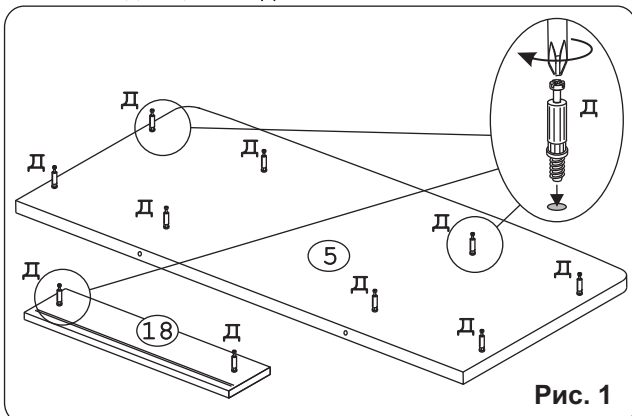

Евровинт 50	16 шт.	Эксцентрик ВВ-35М/16	8 шт.	Дюбель DU 321	8 шт.	Эксцентрик 16	10 шт.	Дюбель 30 мм	10 шт.	Шуруп 4x16	20 шт.	Шуруп 3x12 п/сфера	3 шт.	П/д “дупло”	8 шт.
Шуруп 4x30	24 шт.	Петля карточная 50x40	6 шт.	Ключ-шестигран.	1 шт.	Опора меб. регулир.	8 шт.	Петля наклад. с доводчиком с заглушкой	4 шт.	Ручка Р-393	2 шт.	Саморез 6x10	4 шт.	Направл. ролик. 400мм	1 компл.
Уголок RV8	1 шт.	Шайба 12x4 пл.	4 шт.	Демпфер	2 шт.										
Заглушка 10	8 шт.	Заглушка эксцентрика	10 шт.	Загл. к ев. винту	10 шт.										

Наименование деталей

- | | |
|-------------------------------------|-------|
| 1. Боковина левая 684x412 | 1 шт. |
| 2. Боковина правая 684x412 | 1 шт. |
| 3. Перегородка 684x412 | 1 шт. |
| 4. Перегородка 684x412 | 1 шт. |
| 5. Крышка стола 1030x446 | 1 шт. |
| 6. Основание 413x267 | 2 шт. |
| 7. Полка вкладная 374x231 | 2 шт. |
| 8. Стенка 684x233 | 2 шт. |
| 9. Боковина ящика лев. 400x60 | 1 шт. |
| 10. Боковина ящика прав. 400x60 | 1 шт. |
| 11. Стенка ящика 423x60 | 1 шт. |
| 12. Стенка с зеркалом 1358x512 | 1 шт. |
| 13. Панель с зеркалом лев. 922x253 | 1 шт. |
| 14. Панель с зеркалом прав. 922x253 | 1 шт. |
| 15. Дно ящика ДВПО 453x404 | 1 шт. |
| 16. Дверь МДФ ДР 695x261 | 1 шт. |
| 17. Дверь МДФ 695x261 | 1 шт. |
| 18. Фасад ящика МДФ 478x90 | 1 шт. |