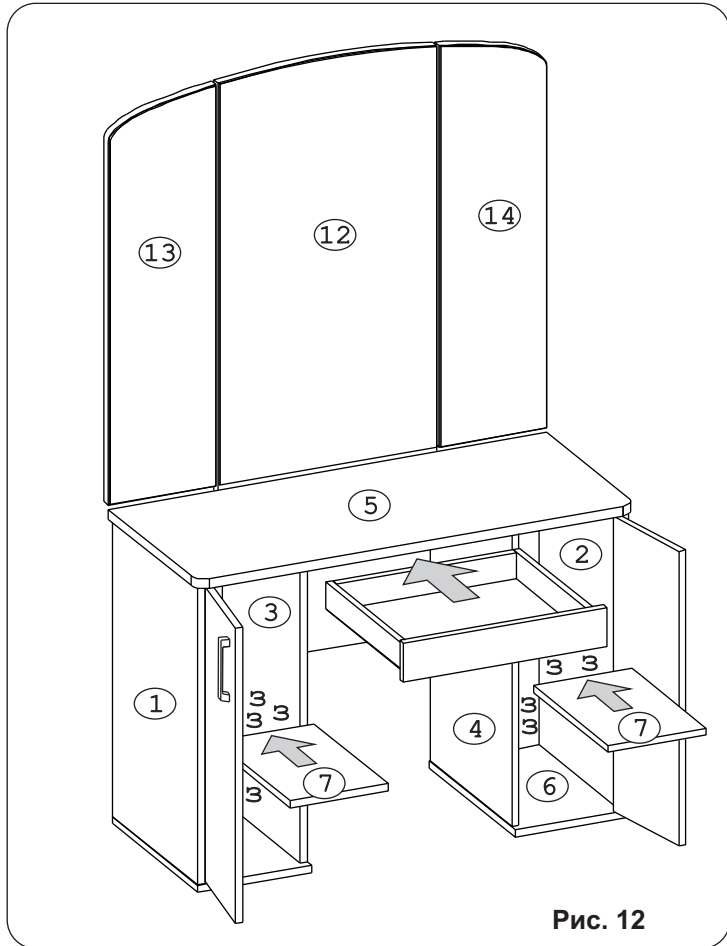

Наименование деталей

- | | |
|-------------------------------------|-------|
| 1. Боковина левая 684x412 | 1 шт. |
| 2. Боковина правая 684x412 | 1 шт. |
| 3. Перегородка 684x412 | 1 шт. |
| 4. Перегородка 684x412 | 1 шт. |
| 5. Крышка стола 1030x446 | 1 шт. |
| 6. Основание 413x267 | 2 шт. |
| 7. Полка вкладная 374x231 | 2 шт. |
| 8. Стенка 684x233 | 2 шт. |
| 9. Боковина ящика лев. 400x60 | 1 шт. |
| 10. Боковина ящика прав. 400x60 | 1 шт. |
| 11. Стенка ящика 423x60 | 1 шт. |
| 12. Стенка с зеркалом 1358x512 | 1 шт. |
| 13. Панель с зеркалом лев. 922x253 | 1 шт. |
| 14. Панель с зеркалом прав. 922x253 | 1 шт. |
| 15. Дно ящика ДВПО 453x404 | 1 шт. |
| 16. Дверь МДФ ДР 695x261 | 1 шт. |
| 17. Дверь МДФ 695x261 | 1 шт. |
| 18. Фасад ящика МДФ 478x90 | 1 шт. |

Рис. 11

Рис. 12