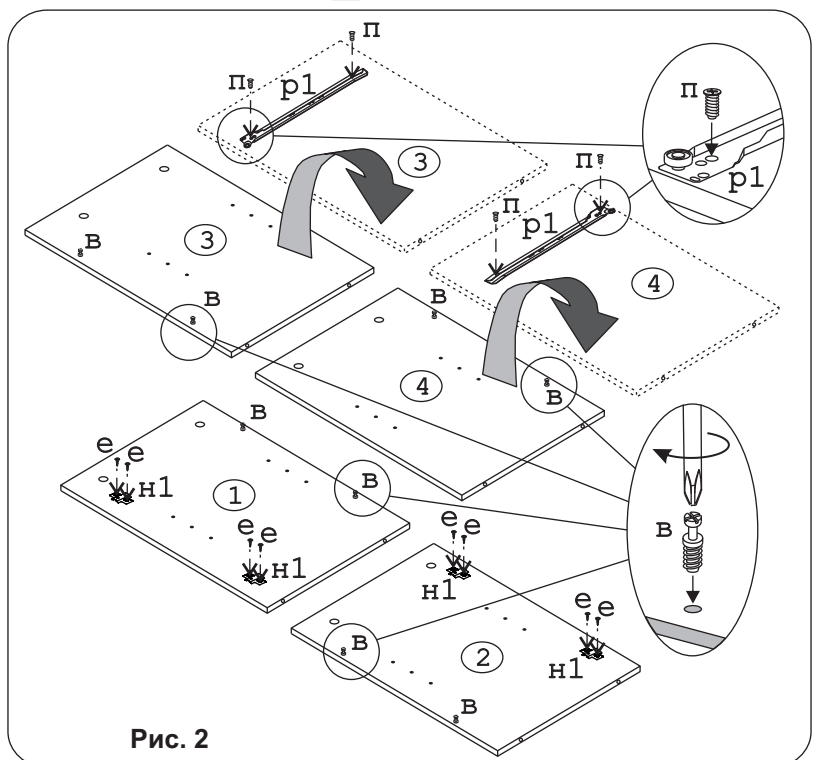

Евровинт 50	16 шт.	Эксцентрик ВВ-35М/16	8 шт.	Дюбель DU 321	8 шт.	Эксцентрик 16	10 шт.	Дюбель 30 мм	10 шт.	Шуруп 4x16	20 шт.	Шуруп 3x12 п/сфера	3 шт.	П/д “дупло”	8 шт.
Шуруп 4x30	24 шт.	Петля карточная 50x40	6 шт.	Ключ-шестигран.	1 шт.	Опора меб. регулир.	8 шт.	Петля наклад. с доводчиком с заглушкой	4 шт.	Ручка Р-393	2 шт.	Саморез 6x10	4 шт.	Направл. ролик. 400мм	1 компл.
Уголок RV8	1 шт.	Шайба 12x4 пл.	4 шт.	Демпфер	2 шт.										
Заглушка 10	8 шт.	Заглушка эксцентрика	10 шт.	Загл. к ев. винту	10 шт.										

Наименование деталей

- | | |
|-------------------------------------|-------|
| 1. Боковина левая 684x412 | 1 шт. |
| 2. Боковина правая 684x412 | 1 шт. |
| 3. Перегородка 684x412 | 1 шт. |
| 4. Перегородка 684x412 | 1 шт. |
| 5. Крышка стола 1030x446 | 1 шт. |
| 6. Основание 413x267 | 2 шт. |
| 7. Полка вкладная 374x231 | 2 шт. |
| 8. Стенка 684x233 | 2 шт. |
| 9. Боковина ящика лев. 400x60 | 1 шт. |
| 10. Боковина ящика прав. 400x60 | 1 шт. |
| 11. Стенка ящика 423x60 | 1 шт. |
| 12. Стенка с зеркалом 1358x512 | 1 шт. |
| 13. Панель с зеркалом лев. 922x253 | 1 шт. |
| 14. Панель с зеркалом прав. 922x253 | 1 шт. |
| 15. Дно ящика ДВПО 453x404 | 1 шт. |
| 16. Дверь МДФ ДР 695x261 | 1 шт. |
| 17. Дверь МДФ 695x261 | 1 шт. |
| 18. Фасад ящика МДФ 478x90 | 1 шт. |

Рис. 3

Рис. 4

Рис. 5

Рис. 6

Рис. 7

Рис. 8

Рис. 9

Рис. 10