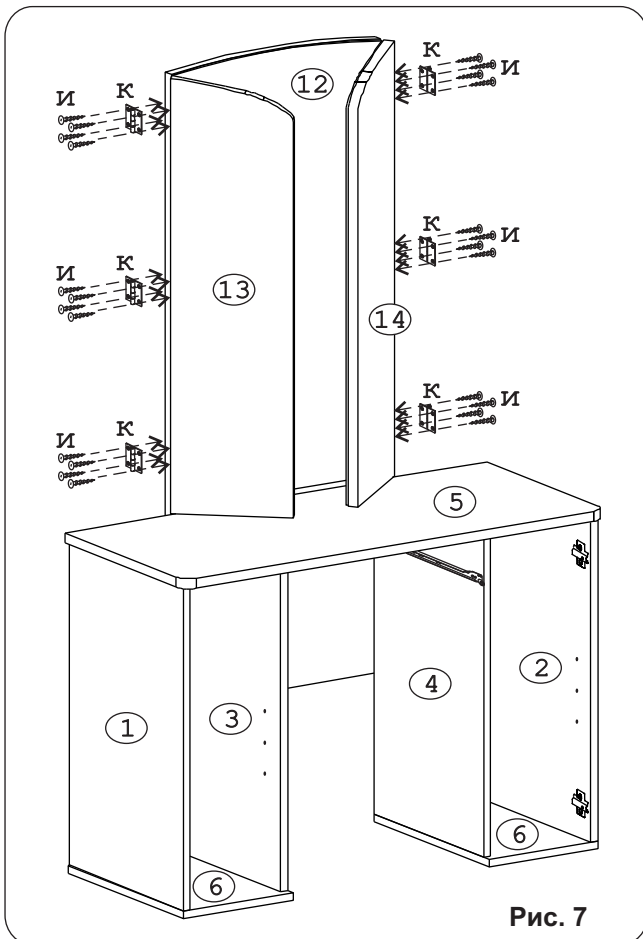

Евровинт 50	16 шт.	Эксцентрик ВВ-35М/16	8 шт.	Дюбель DU 321	8 шт.	Эксцентрик 16	10 шт.	Дюбель 30 мм	10 шт.	Шуруп 4x16	20 шт.	Шуруп 3x12 п/сфера	3 шт.	П/д “дупло”	8 шт.
Шуруп 4x30	24 шт.	Петля карточная 50x40	6 шт.	Ключ-шестигран.	1 шт.	Опора меб. регулир.	8 шт.	Петля наклад. с доводчиком с заглушкой	4 шт.	Ручка Р-393	2 шт.	Саморез 6x10	4 шт.	Направл. ролик. 400мм	1 компл.
Уголок RV8	1 шт.	Шайба 12x4 пл.	4 шт.	Демпфер	2 шт.										
Заглушка 10	8 шт.	Заглушка эксцентрика	10 шт.	Загл. к ев. винту	10 шт.										

Рис. 3

Рис. 4

Рис. 5

Рис. 6

Рис. 7

Рис. 8

Рис. 9

Рис. 10