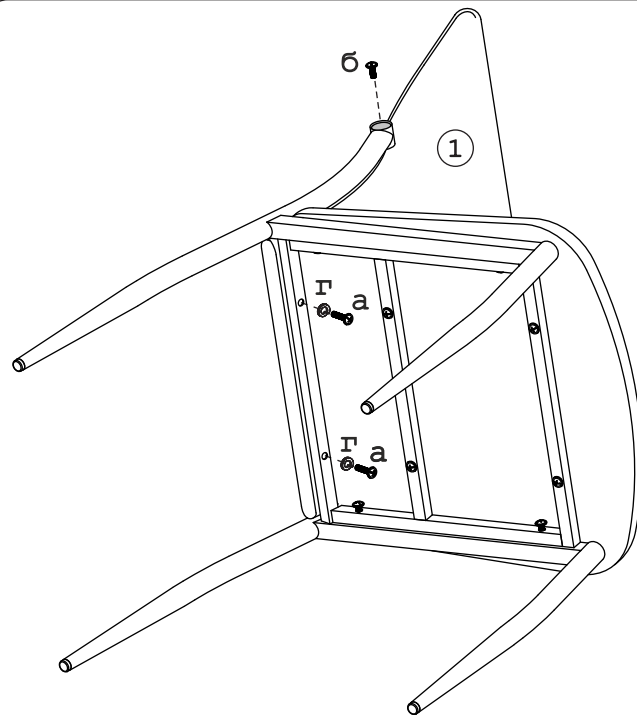

Винт М6х25	10 шт.	Винт М 6х14	2 шт.	СК Загл (D25) 001	2 шт.	Шайба-гровер Д6	10 шт.

Наименование деталей

- 1. Спинка 623х355 1 шт.
- 2. Сиденье 420х438 1 шт.

Спец. комплектующие

Боковина левая	1 шт.	Боковина правая	1 шт.	Основание	1 шт.

Винты наживить, но не затягивать.

Рис. 1

Винты наживить, но не затягивать.

Рис. 2

Винты наживить, но не затягивать.

Рис. 3

Установить ножками на ровную поверхность.
Затянуть все винты.

Рис. 4