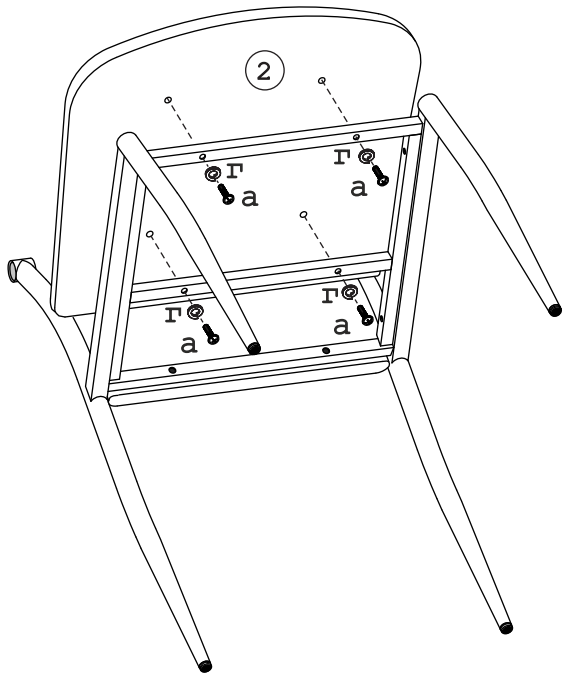

Винт М6х25	10 шт.	Винт М 6х14	2 шт.	СК Загл (D25) 001	2 шт.	Шайба-гровер Д6	10 шт.

Наименование деталей

- 1. Спинка 623х355 1 шт.
- 2. Сиденье 420х438 1 шт.

Спец. комплектующие

Боковина левая	1 шт.	Боковина правая	1 шт.	Основание	1 шт.

Винты наживить, но не затягивать.

Рис. 1

Винты наживить, но не затягивать.

Рис. 2

Винты наживить, но не затягивать.

Рис. 3

Установить ножками на ровную поверхность.
Затянуть все винты.

Рис. 4