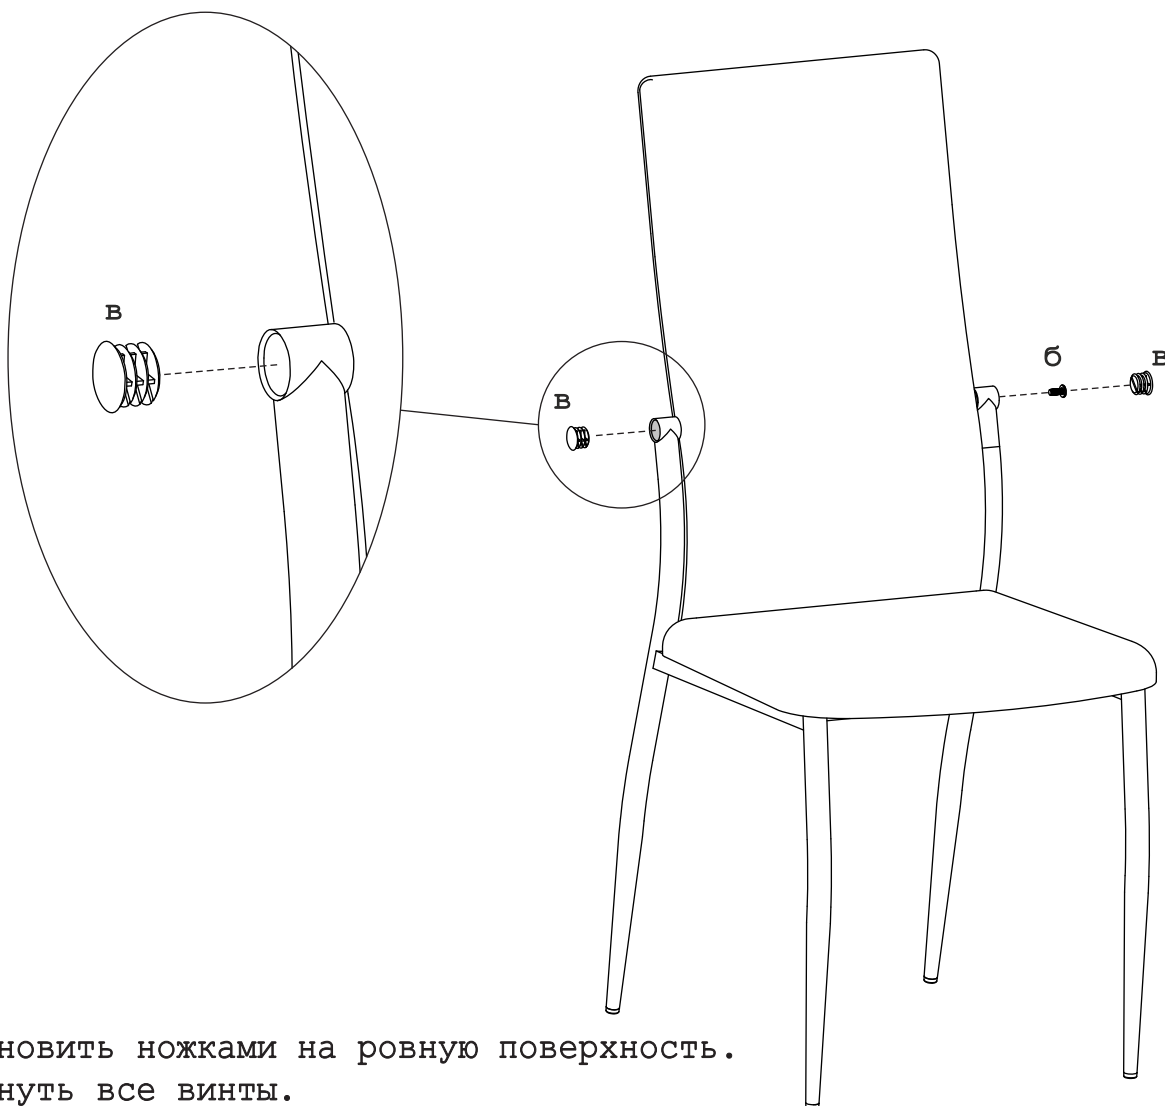

Винт М6х25	10 шт.	Винт М 6х14	2 шт.	СК Загл (D25) 001	2 шт.	Шайба-гровер Д6	10 шт.

Наименование деталей

- 1. Спинка 623х355 1 шт.
- 2. Сиденье 420х438 1 шт.

Спец. комплектующие

Боковина левая	1 шт.	Боковина правая	1 шт.	Основание	1 шт.

Винты наживить, но не затягивать.

Рис. 1

Винты наживить, но не затягивать.

Рис. 2

Винты наживить, но не затягивать.

Рис. 3

Установить ножками на ровную поверхность.
Затянуть все винты.

Рис. 4