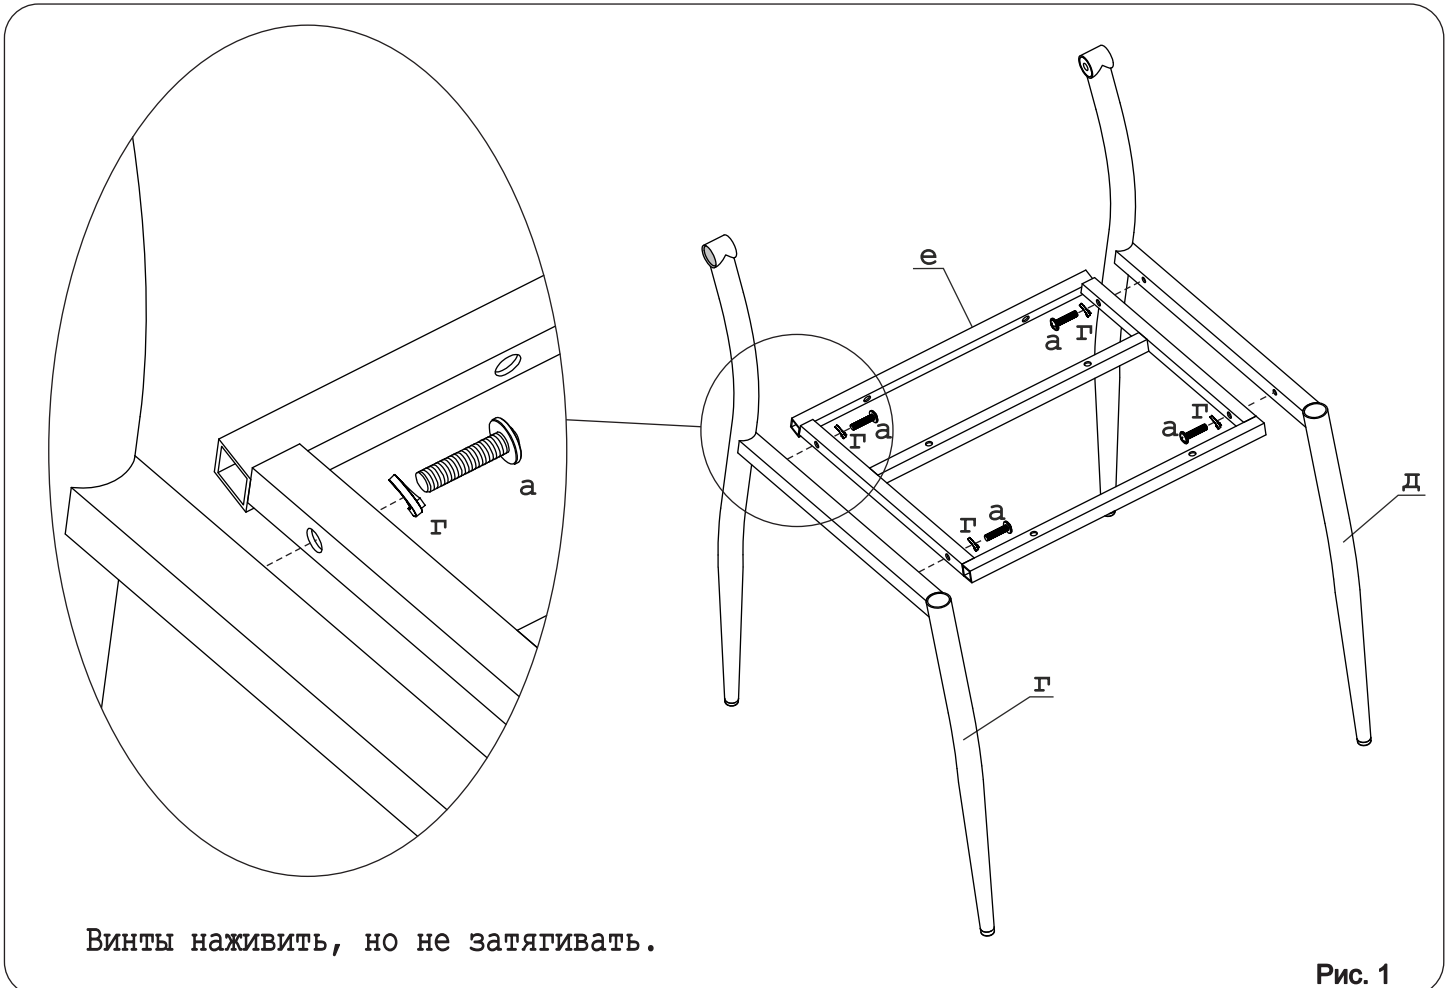

Винт М6х25	10 шт.	Винт М 6х14	2 шт.	СК Загл (D25) 001	2 шт.	Шайба-гровер Д6	10 шт.

Наименование деталей

- 1. Спинка 623х355 1 шт.
- 2. Сиденье 420х438 1 шт.

Спец. комплектующие

Боковина левая	1 шт.	Боковина правая	1 шт.	Основание	1 шт.

Винты наживить, но не затягивать.

Рис. 1

Винты наживить, но не затягивать.

Рис. 2

Винты наживить, но не затягивать.

Рис. 3

Установить ножками на ровную поверхность.
Затянуть все винты.

Рис. 4