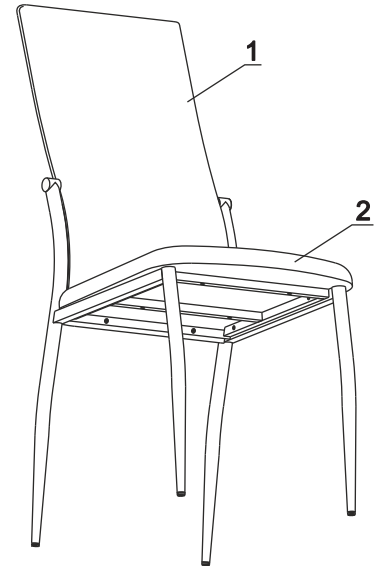

Винт М6х25	10 шт.	Винт М 6х14	2 шт.	СК Загл (D25) 001	2 шт.	Шайба-гровер Д6	10 шт.

Наименование деталей

- 1. Спинка 623х355 1 шт.
- 2. Сиденье 420х438 1 шт.

Спец. комплектующие

Боковина левая	1 шт.	Боковина правая	1 шт.	Основание	1 шт.