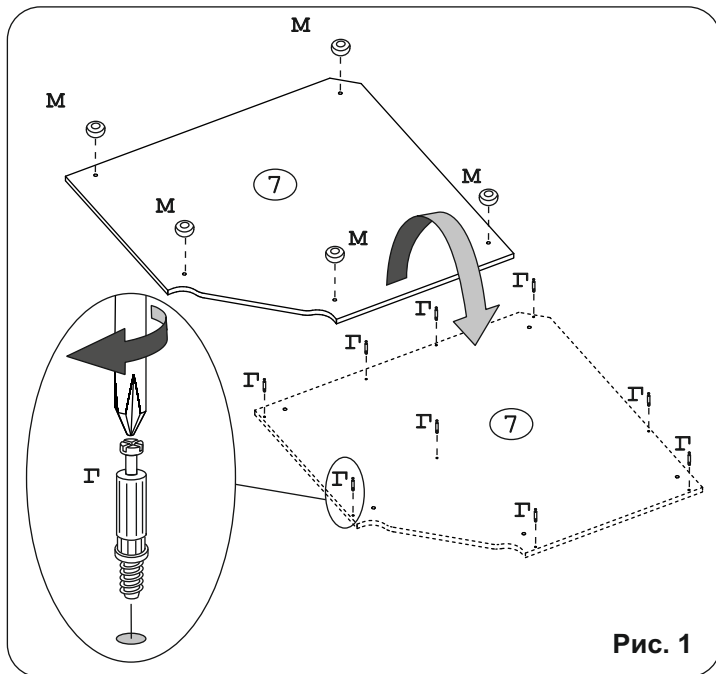

а		б		в		г		д		е		ж	
Евровинт 50	4 шт.	Эксцентрик VB-35M/16	12 шт.	Дюбель DU 321	12 шт.	Дюбель 30мм	17 шт.	Эксцентрик 16	17 шт.	Шуруп 4x16	24 шт.	Шуруп 3x12 п/сфера	107 шт.
з		и		к		л		м		н		о	
Ключ-шестигранник	1 шт.	СКП 3мф-Труба D25-847	1 шт.	Держатель для штанги D25	2 шт.	Шайба 12x4 пл	2 шт.	Опора меб. регулир. H17	5 шт.	Винт M4x30	2 шт.	Шайба КРАБ	12 шт.
п		р		с		т		у		ф		х	
Ручка P422	1 шт.	П/д уголок	12 шт.	Петля 45 гр Н-0 с доводчиком	5 шт.	Заглушка 10	5 шт.	Стяжка 30мм	2 компл.	Заглушка эксцентрика	15 шт.	Шуруп 4x40	6 шт.
ц		ч											
Демпфер 11x5 с/кл	2 шт.	Загл. к ев. винту	4 шт.										

## Наименование деталей

- |                                |       |
|--------------------------------|-------|
| 1. Боковина левая 2210x554     | 1 шт. |
| 2. Боковина правая 2210x554    | 1 шт. |
| 3. Стенка левая 1800x298       | 1 шт. |
| 4. Стенка правая 1800x298      | 1 шт. |
| 5. Перегородка 1800x458        | 1 шт. |
| 6. Крышка 871x871              | 1 шт. |
| 7. Основание 888x888           | 1 шт. |
| 8. Ригель 2194x116             | 1 шт. |
| 9. Полка стационарная 871x871  | 1 шт. |
| 10. Полка стационарная 446x302 | 1 шт. |
| 11. Полка вкладная 446x301     | 3 шт. |
| 12. Дверь с зеркалом 2220x448  | 1 шт. |
| 13. Планка 580x70              | 2 шт. |
| 14. Планка 434x146             | 1 шт. |
| 15. Стенка ДВПО 821x399        | 2 шт. |
| 16. Стенка ДВПО 1821x330       | 1 шт. |
| 17. Стенка ДВПО 1821x205       | 1 шт. |
| 18. Стенка ДВПО 1821x523       | 1 шт. |