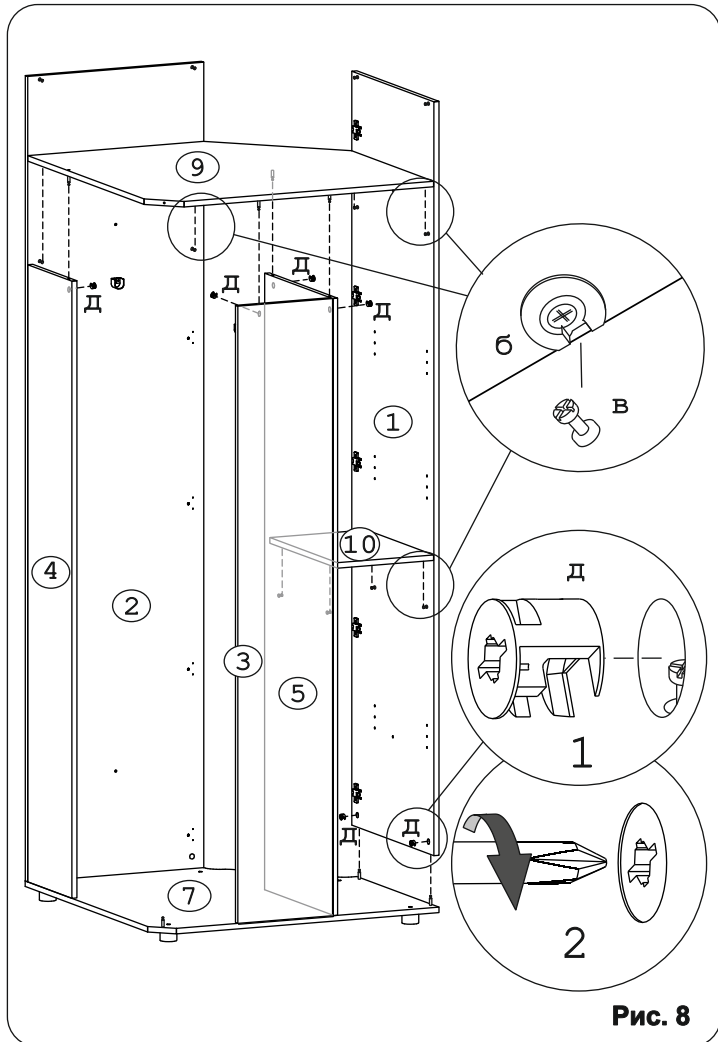

а		б		в		г		д		е		ж	
Евровинт 50	4 шт.	Эксцентрик VB-35M/16	12 шт.	Дюбель DU 321	12 шт.	Дюбель 30мм	17 шт.	Эксцентрик 16	17 шт.	Шуруп 4x16	24 шт.	Шуруп 3x12 п/сфера	107 шт.
з		и		к		л		м		н		о	
Ключ-шестигранник	1 шт.	СКП 3мф-Труба D25-847	1 шт.	Держатель для штанги D25	2 шт.	Шайба 12x4 пл	2 шт.	Опора меб. регулир. H17	5 шт.	Винт M4x30	2 шт.	Шайба КРАБ	12 шт.
п		р		с		т		у		ф		х	
Ручка P422	1 шт.	П/д уголок	12 шт.	Петля 45 гр Н-0 с доводчиком	5 шт.	Заглушка 10	5 шт.	Стяжка 30мм	2 компл.	Заглушка эксцентрика	15 шт.	Шуруп 4x40	6 шт.
ц		ч											
Демпфер 11x5 с/кл	2 шт.	Загл. к ев. винту	4 шт.										

## Наименование деталей

- |                                |       |
|--------------------------------|-------|
| 1. Боковина левая 2210x554     | 1 шт. |
| 2. Боковина правая 2210x554    | 1 шт. |
| 3. Стенка левая 1800x298       | 1 шт. |
| 4. Стенка правая 1800x298      | 1 шт. |
| 5. Перегородка 1800x458        | 1 шт. |
| 6. Крышка 871x871              | 1 шт. |
| 7. Основание 888x888           | 1 шт. |
| 8. Ригель 2194x116             | 1 шт. |
| 9. Полка стационарная 871x871  | 1 шт. |
| 10. Полка стационарная 446x302 | 1 шт. |
| 11. Полка вкладная 446x301     | 3 шт. |
| 12. Дверь с зеркалом 2220x448  | 1 шт. |
| 13. Планка 580x70              | 2 шт. |
| 14. Планка 434x146             | 1 шт. |
| 15. Стенка ДВПО 821x399        | 2 шт. |
| 16. Стенка ДВПО 1821x330       | 1 шт. |
| 17. Стенка ДВПО 1821x205       | 1 шт. |
| 18. Стенка ДВПО 1821x523       | 1 шт. |

Рис. 1

Рис. 2

Рис. 3

Рис. 4

Рис. 5

Рис. 6

Рис. 7

Рис. 8