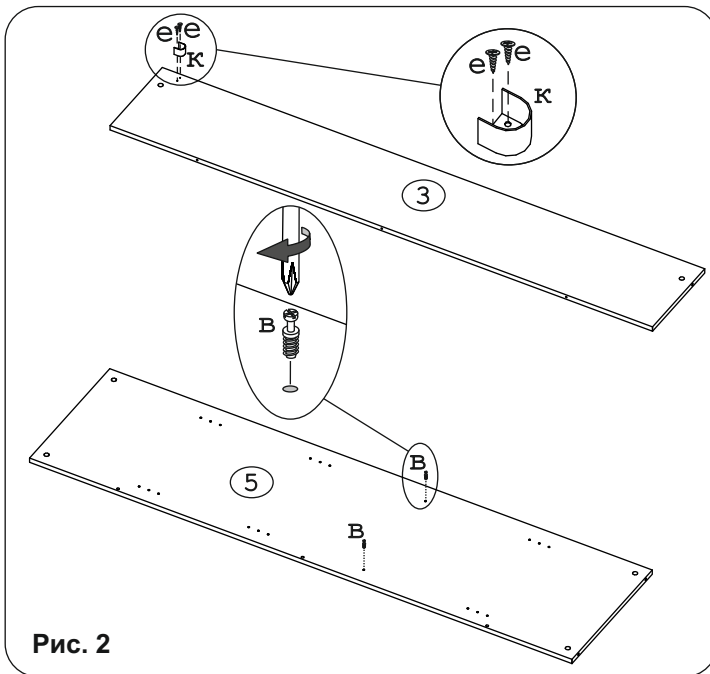

а		б		в		г		д		е		ж	
Евровинт 50	4 шт.	Эксцентрик VB-35M/16	12 шт.	Дюбель DU 321	12 шт.	Дюбель 30мм	17 шт.	Эксцентрик 16	17 шт.	Шуруп 4x16	24 шт.	Шуруп 3x12 п/сфера	107 шт.
з		и		к		л		м		н		о	
Ключ-шестигранник	1 шт.	СКП 3мф-Труба D25-847	1 шт.	Держатель для штанги D25	2 шт.	Шайба 12x4 пл	2 шт.	Опора меб. регулир. H17	5 шт.	Винт M4x30	2 шт.	Шайба КРАБ	12 шт.
п		р		с		т		у		ф		х	
Ручка P422	1 шт.	П/д уголок	12 шт.	Петля 45 гр Н-0 с доводчиком	5 шт.	Заглушка 10	5 шт.	Стяжка 30мм	2 компл.	Заглушка эксцентрика	15 шт.	Шуруп 4x40	6 шт.
ц		ч											
Демпфер 11x5 с/кл	2 шт.	Загл. к ев. винту	4 шт.										

Рис. 1

Рис. 2

Рис. 3

Рис. 4

Рис. 5

Рис. 6

Рис. 7

Рис. 8