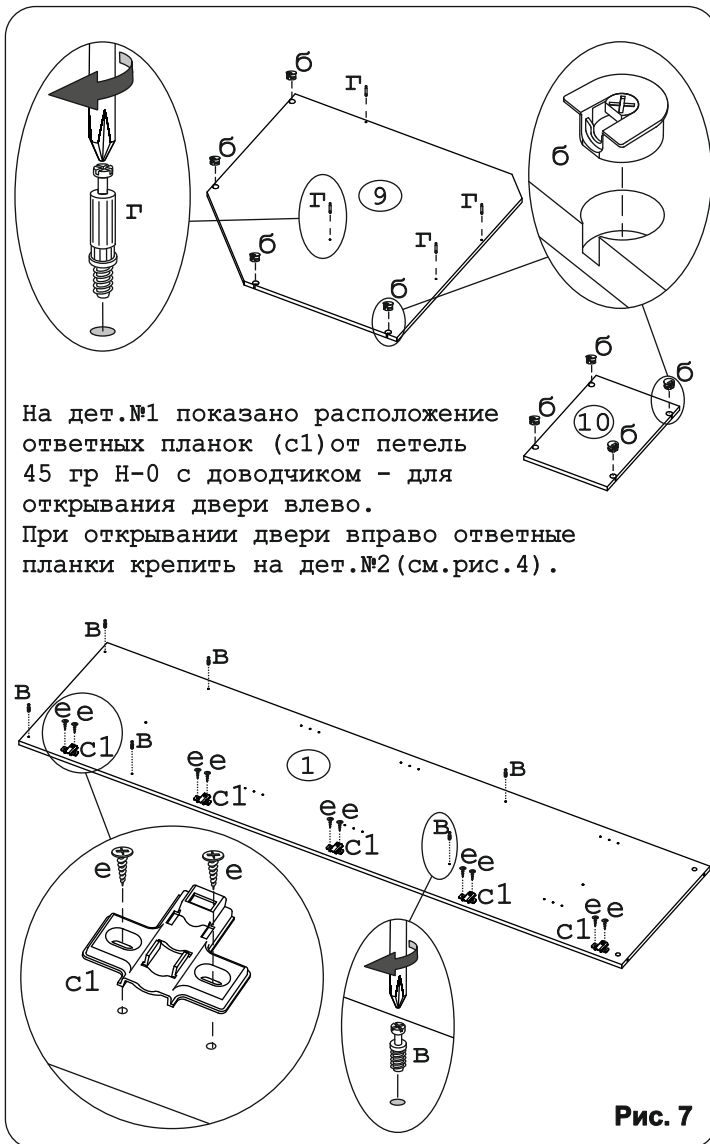

а		б		в		г		д		е		ж	
Евровинт 50	4 шт.	Эксцентрик VB-35M/16	12 шт.	Дюбель DU 321	12 шт.	Дюбель 30мм	17 шт.	Эксцентрик 16	17 шт.	Шуруп 4x16	24 шт.	Шуруп 3x12 п/сфера	107 шт.
з		и		к		л		м		н		о	
Ключ-шестигранник	1 шт.	СКП 3мф-Труба D25-847	1 шт.	Держатель для штанги D25	2 шт.	Шайба 12x4 пл	2 шт.	Опора меб. регулир. H17	5 шт.	Винт M4x30	2 шт.	Шайба КРАБ	12 шт.
п		р		с		т		у		ф		х	
Ручка P422	1 шт.	П/д уголок	12 шт.	Петля 45 гр Н-0 с доводчиком	5 шт.	Заглушка 10	5 шт.	Стяжка 30мм	2 компл.	Заглушка эксцентрика	15 шт.	Шуруп 4x40	6 шт.
ц		ч											
Демпфер 11x5 с/кл	2 шт.	Загл. к ев. винту	4 шт.										

Рис. 1

Рис. 2

Рис. 3

Рис. 4

Рис. 5

Рис. 6

Рис. 7

Рис. 8