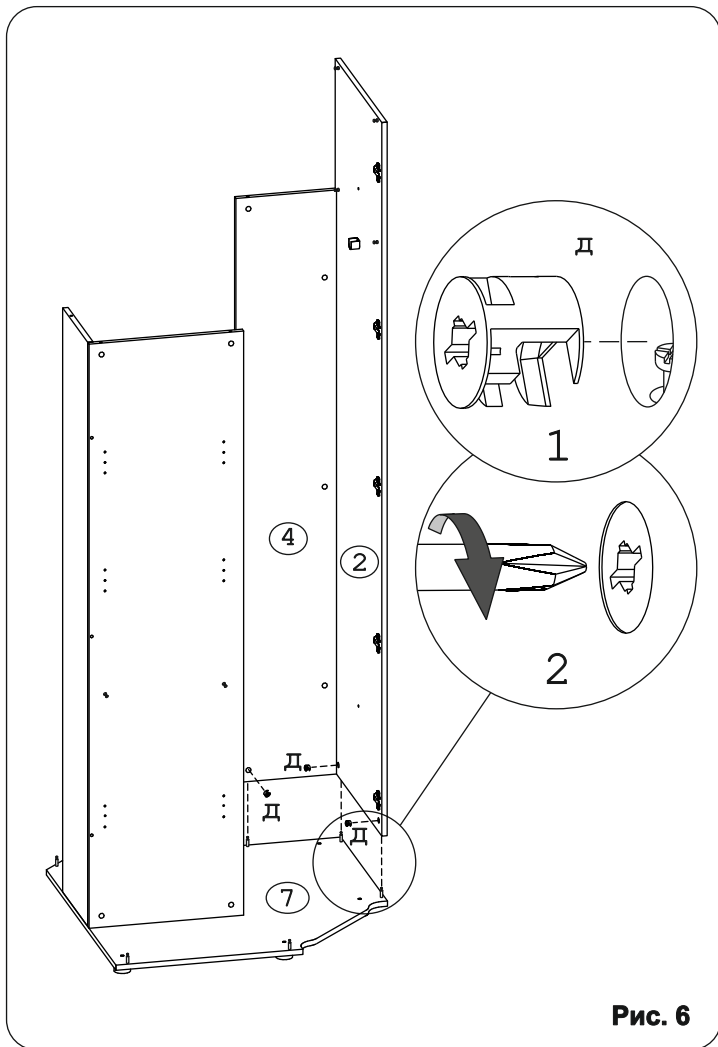

а		б		в		г		д		е		ж	
Евровинт 50	4 шт.	Эксцентрик VB-35M/16	12 шт.	Дюбель DU 321	12 шт.	Дюбель 30мм	17 шт.	Эксцентрик 16	17 шт.	Шуруп 4x16	24 шт.	Шуруп 3x12 п/сфера	107 шт.
з		и		к		л		м		н		о	
Ключ-шестигранник	1 шт.	СКП 3мф-Труба D25-847	1 шт.	Держатель для штанги D25	2 шт.	Шайба 12x4 пл	2 шт.	Опора меб. регулир. H17	5 шт.	Винт M4x30	2 шт.	Шайба КРАБ	12 шт.
п		р		с		т		у		ф		х	
Ручка P422	1 шт.	П/д уголок	12 шт.	Петля 45 гр Н-0 с доводчиком	5 шт.	Заглушка 10	5 шт.	Стяжка 30мм	2 компл.	Заглушка эксцентрика	15 шт.	Шуруп 4x40	6 шт.
ц		ч											
Демпфер 11x5 с/кл	2 шт.	Загл. к ев. винту	4 шт.										

## Наименование деталей

- |                                |       |
|--------------------------------|-------|
| 1. Боковина левая 2210x554     | 1 шт. |
| 2. Боковина правая 2210x554    | 1 шт. |
| 3. Стенка левая 1800x298       | 1 шт. |
| 4. Стенка правая 1800x298      | 1 шт. |
| 5. Перегородка 1800x458        | 1 шт. |
| 6. Крышка 871x871              | 1 шт. |
| 7. Основание 888x888           | 1 шт. |
| 8. Ригель 2194x116             | 1 шт. |
| 9. Полка стационарная 871x871  | 1 шт. |
| 10. Полка стационарная 446x302 | 1 шт. |
| 11. Полка вкладная 446x301     | 3 шт. |
| 12. Дверь с зеркалом 2220x448  | 1 шт. |
| 13. Планка 580x70              | 2 шт. |
| 14. Планка 434x146             | 1 шт. |
| 15. Стенка ДВПО 821x399        | 2 шт. |
| 16. Стенка ДВПО 1821x330       | 1 шт. |
| 17. Стенка ДВПО 1821x205       | 1 шт. |
| 18. Стенка ДВПО 1821x523       | 1 шт. |

Рис. 1

Рис. 2

Рис. 3

Рис. 4

Рис. 5

Рис. 6

Рис. 7

Рис. 8