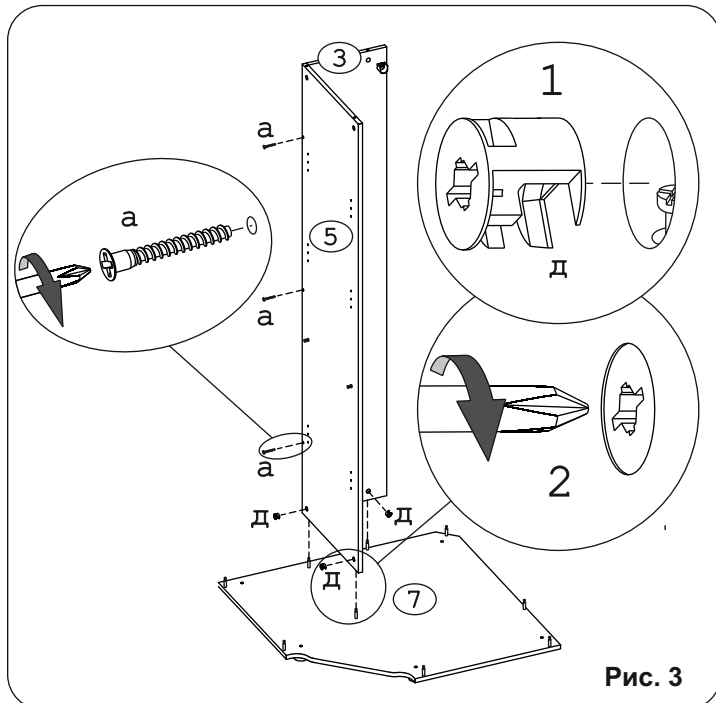

а		б		в		г		д		е		ж	
Евровинт 50	4 шт.	Эксцентрик VB-35M/16	12 шт.	Дюбель DU 321	12 шт.	Дюбель 30мм	17 шт.	Эксцентрик 16	17 шт.	Шуруп 4x16	24 шт.	Шуруп 3x12 п/сфера	107 шт.
з		и		к		л		м		н		о	
Ключ-шестигранник	1 шт.	СКП 3мф-Труба D25-847	1 шт.	Держатель для штанги D25	2 шт.	Шайба 12x4 пл	2 шт.	Опора меб. регулир. H17	5 шт.	Винт M4x30	2 шт.	Шайба КРАБ	12 шт.
п		р		с		т		у		ф		х	
Ручка P422	1 шт.	П/д уголок	12 шт.	Петля 45 гр Н-0 с доводчиком	5 шт.	Заглушка 10	5 шт.	Стяжка 30мм	2 компл.	Заглушка эксцентрика	15 шт.	Шуруп 4x40	6 шт.
ц		ч											
Демпфер 11x5 с/кл	2 шт.	Загл. к ев. винту	4 шт.										

Рис. 1

Рис. 2

Рис. 3

Рис. 4

Рис. 5

Рис. 6

Рис. 7

Рис. 8