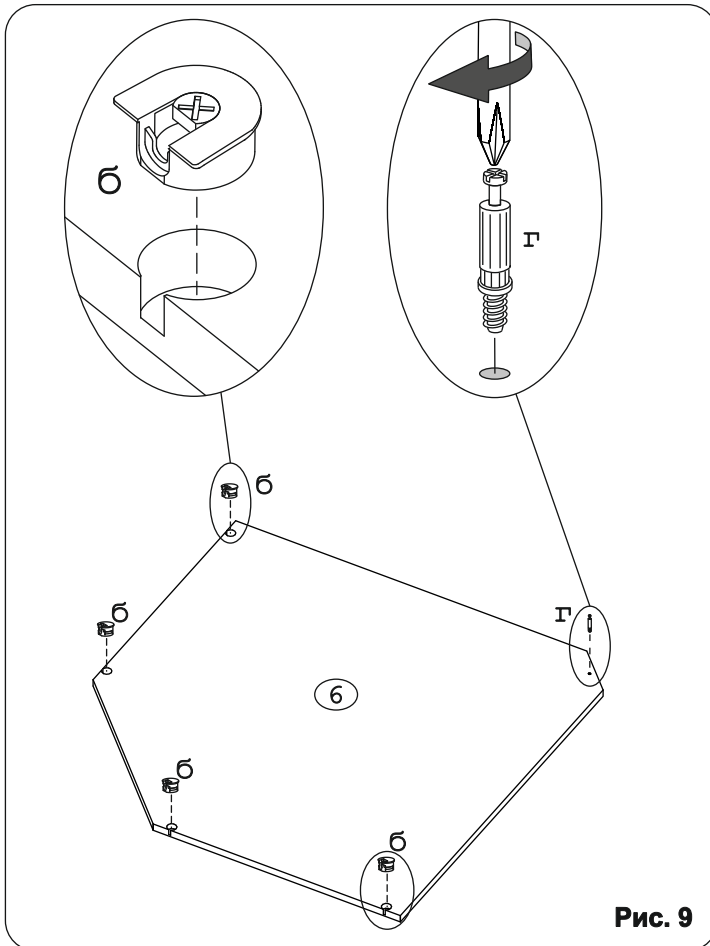

а		б		в		г		д		е		ж	
Евровинт 50	4 шт.	Эксцентрик VB-35M/16	12 шт.	Дюбель DU 321	12 шт.	Дюбель 30мм	17 шт.	Эксцентрик 16	17 шт.	Шуруп 4x16	24 шт.	Шуруп 3x12 п/сфера	107 шт.
з		и		к		л		м		н		о	
Ключ-шестигранник	1 шт.	СКП 3мф-Труба D25-847	1 шт.	Держатель для штанги D25	2 шт.	Шайба 12x4 пл	2 шт.	Опора меб. регулир. H17	5 шт.	Винт M4x30	2 шт.	Шайба КРАБ	12 шт.
п		р		с		т		у		ф		х	
Ручка P422	1 шт.	П/д уголок	12 шт.	Петля 45 гр Н-0 с доводчиком	5 шт.	Заглушка 10	5 шт.	Стяжка 30мм	2 компл.	Заглушка эксцентрика	15 шт.	Шуруп 4x40	6 шт.
ц		ч											
Демпфер 11x5 с/кл	2 шт.	Загл. к ев. винту	4 шт.										

Рис. 1

Рис. 2

Рис. 3

Рис. 4

Рис. 5

Рис. 6

Рис. 7

Рис. 8