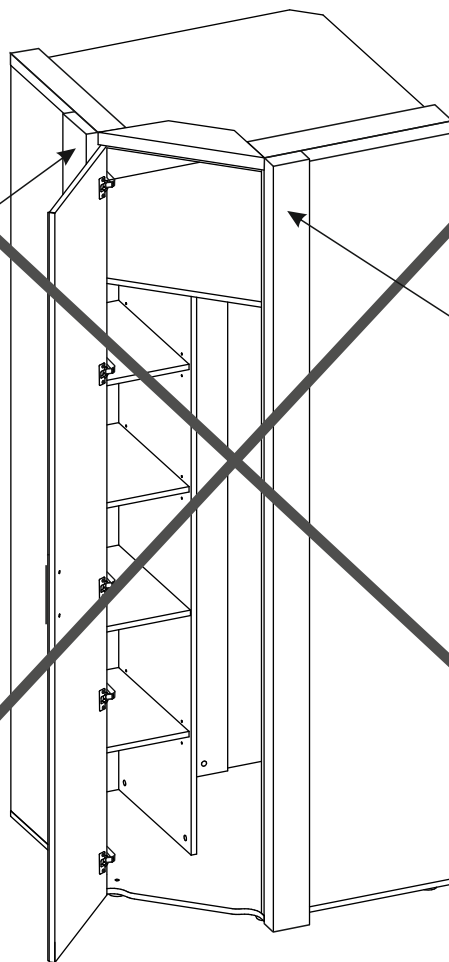

## Наименование деталей

- |                                |       |
|--------------------------------|-------|
| 1. Боковина левая 2210x554     | 1 шт. |
| 2. Боковина правая 2210x554    | 1 шт. |
| 3. Стенка левая 1800x298       | 1 шт. |
| 4. Стенка правая 1800x298      | 1 шт. |
| 5. Перегородка 1800x458        | 1 шт. |
| 6. Крышка 871x871              | 1 шт. |
| 7. Основание 888x888           | 1 шт. |
| 8. Ригель 2194x116             | 1 шт. |
| 9. Полка стационарная 871x871  | 1 шт. |
| 10. Полка стационарная 446x302 | 1 шт. |
| 11. Полка вкладная 446x301     | 3 шт. |
| 12. Дверь с зеркалом 2220x448  | 1 шт. |
| 13. Планка 580x70              | 2 шт. |
| 14. Планка 434x146             | 1 шт. |
| 15. Стенка ДВПО 821x399        | 2 шт. |
| 16. Стенка ДВПО 1821x330       | 1 шт. |
| 17. Стенка ДВПО 1821x205       | 1 шт. |
| 18. Стенка ДВПО 1821x523       | 1 шт. |

Рис. 9

Рис. 10

Рис. 11

Рис. 12

Рис. 13

Паспарту вертикальное  
«Кашемир» 900

Паспарту вертикальное  
«Кашемир» 900

Нельзя устанавливать паспарту вертикальное «Кашемир» 900  
на шкаф 900.09