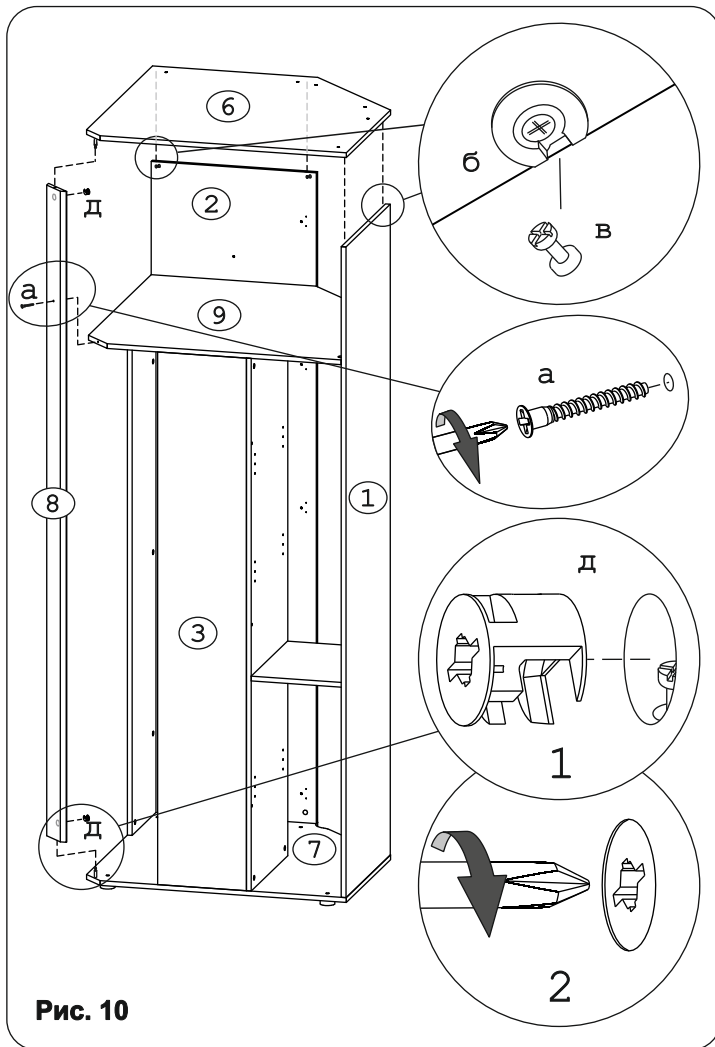

а		б		в		г		д		е		ж	
Евровинт 50	4 шт.	Эксцентрик VB-35M/16	12 шт.	Дюбель DU 321	12 шт.	Дюбель 30мм	17 шт.	Эксцентрик 16	17 шт.	Шуруп 4x16	24 шт.	Шуруп 3x12 п/сфера	107 шт.
з		и		к		л		м		н		о	
Ключ-шестигранник	1 шт.	СКП 3мф-Труба D25-847	1 шт.	Держатель для штанги D25	2 шт.	Шайба 12x4 пл	2 шт.	Опора меб. регулир. H17	5 шт.	Винт M4x30	2 шт.	Шайба КРАБ	12 шт.
п		р		с		т		у		ф		х	
Ручка P422	1 шт.	П/д уголок	12 шт.	Петля 45 гр Н-0 с доводчиком	5 шт.	Заглушка 10	5 шт.	Стяжка 30мм	2 компл.	Заглушка эксцентрика	15 шт.	Шуруп 4x40	6 шт.
ц		ч											
Демпфер 11x5 с/кл	2 шт.	Загл. к ев. винту	4 шт.										

Рис. 9

Рис. 10

Рис. 11

Рис. 12

Рис. 13

Паспарту вертикальное  
«Кашемир» 900

Паспарту вертикальное  
«Кашемир» 900

Нельзя устанавливать паспарту вертикальное «Кашемир» 900  
на шкаф 900.09