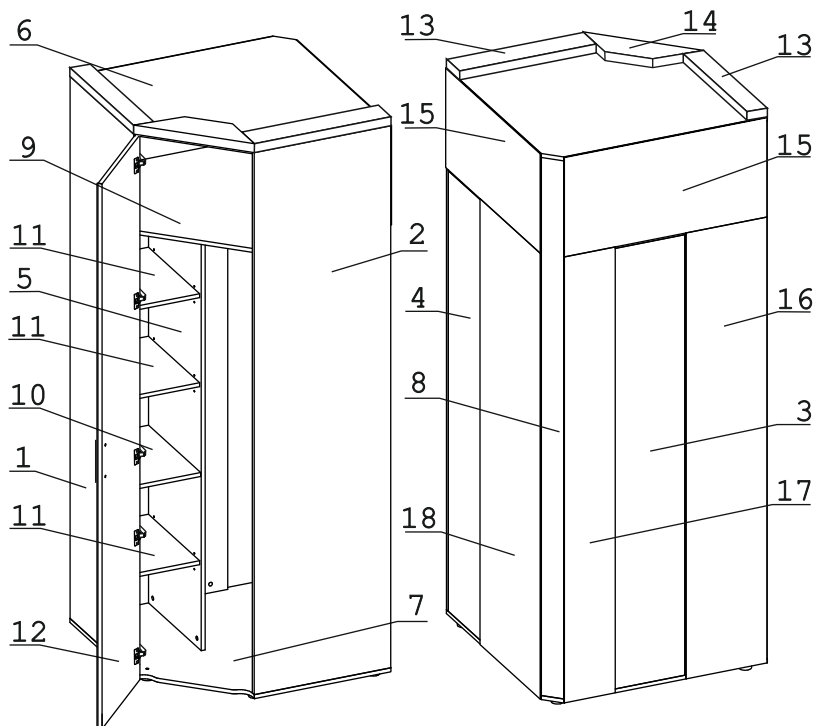

а		б		в		г		д		е		ж	
Евровинт 50	4 шт.	Эксцентрик VB-35M/16	12 шт.	Дюбель DU 321	12 шт.	Дюбель 30мм	17 шт.	Эксцентрик 16	17 шт.	Шуруп 4x16	24 шт.	Шуруп 3x12 п/сфера	107 шт.
з		и		к		л		м		н		о	
Ключ-шестигранник	1 шт.	СКП 3мф-Труба D25-847	1 шт.	Держатель для штанги D25	2 шт.	Шайба 12x4 пл	2 шт.	Опора меб. регулир. H17	5 шт.	Винт M4x30	2 шт.	Шайба КРАБ	12 шт.
п		р		с		т		у		ф		х	
Ручка P422	1 шт.	П/д уголок	12 шт.	Петля 45 гр Н-0 с доводчиком	5 шт.	Заглушка 10	5 шт.	Стяжка 30мм	2 компл.	Заглушка эксцентрика	15 шт.	Шуруп 4x40	6 шт.
ц		ч											
Демпфер 11x5 с/кл	2 шт.	Загл. к ев. винту	4 шт.										

## Наименование деталей

- |                                |       |
|--------------------------------|-------|
| 1. Боковина левая 2210x554     | 1 шт. |
| 2. Боковина правая 2210x554    | 1 шт. |
| 3. Стенка левая 1800x298       | 1 шт. |
| 4. Стенка правая 1800x298      | 1 шт. |
| 5. Перегородка 1800x458        | 1 шт. |
| 6. Крышка 871x871              | 1 шт. |
| 7. Основание 888x888           | 1 шт. |
| 8. Ригель 2194x116             | 1 шт. |
| 9. Полка стационарная 871x871  | 1 шт. |
| 10. Полка стационарная 446x302 | 1 шт. |
| 11. Полка вкладная 446x301     | 3 шт. |
| 12. Дверь с зеркалом 2220x448  | 1 шт. |
| 13. Планка 580x70              | 2 шт. |
| 14. Планка 434x146             | 1 шт. |
| 15. Стенка ДВПО 821x399        | 2 шт. |
| 16. Стенка ДВПО 1821x330       | 1 шт. |
| 17. Стенка ДВПО 1821x205       | 1 шт. |
| 18. Стенка ДВПО 1821x523       | 1 шт. |