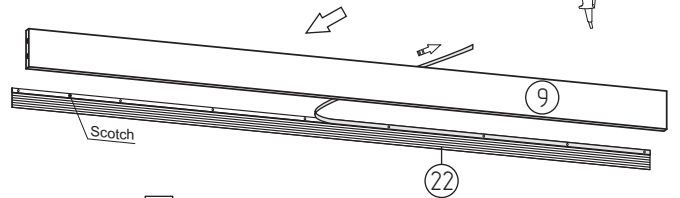

“КСЕНО”  
СТЛ.078.07 Комод

Поз.	Размер	Кол-во
1	802x442x32	1
2	802x442x32	1
3	216x392x16	2
4	458x392x16	1
5	458x392x16	1
6	1466x394x16	1
7	1466x394x16	1
8	1466x394x16	1
9	1466x80x16	1
10	1466x80x16	1
11	480x462x16	3
12	480x130x16	1
13	480x130x16	1
14	480x130x16	1
15	477x378x16	3
16	718x517x3	2
17	718x492x3	1
18	350x108x16	3
19	350x108x16	3
20	422x92x16	3
21	435x355x3	3
22	1466x40x1,6	1