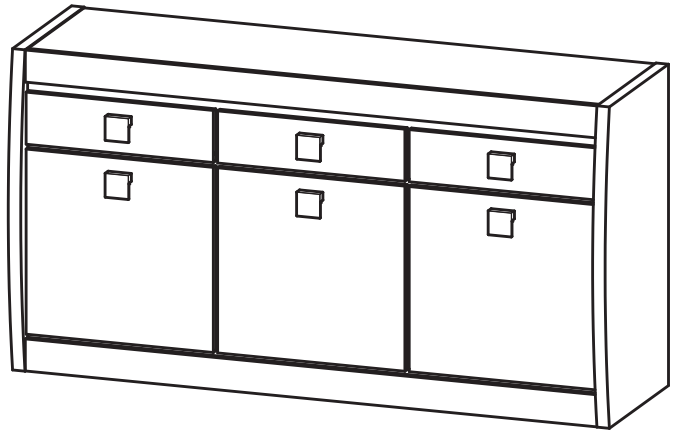

“КСЕНО”  
СТЛ.078.07 Комод

Поз.	Размер	Кол-во
1	802x442x32	1
2	802x442x32	1
3	216x392x16	2
4	458x392x16	1
5	458x392x16	1
6	1466x394x16	1
7	1466x394x16	1
8	1466x394x16	1
9	1466x80x16	1
10	1466x80x16	1
11	480x462x16	3
12	480x130x16	1
13	480x130x16	1
14	480x130x16	1
15	477x378x16	3
16	718x517x3	2
17	718x492x3	1
18	350x108x16	3
19	350x108x16	3
20	422x92x16	3
21	435x355x3	3
22	1466x40x1,6	1