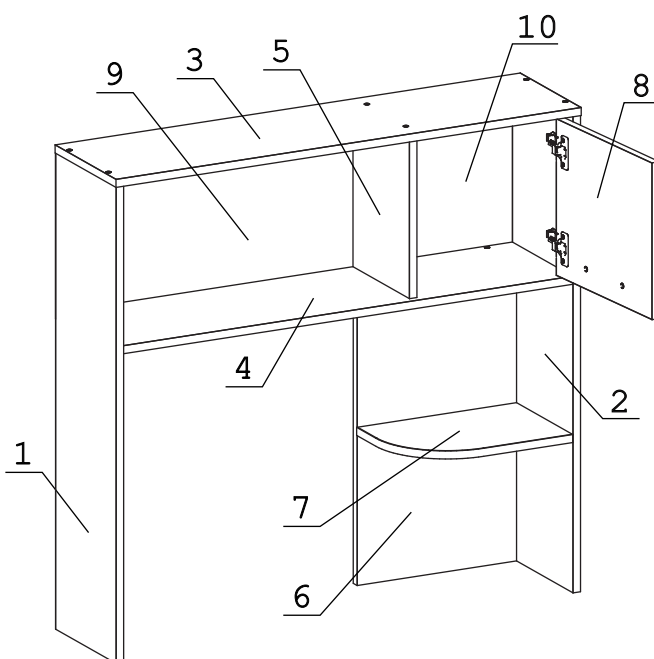

Дюбель 30 мм	4 шт.	Эксцентрик 16	4 шт.	Евровинт 50	16 шт.	Эксцентрик ВВ-35М/16	3 шт.	Дюбель DU 321	3 шт.	Шуруп 3x12 п/сфера	26 шт.	Шуруп 4x16	8 шт.
Ручка P421	1 шт.	Петля внутри с доводчиком и заглушкой	2 шт.	Шайба КРАБ	4 шт.	Винт М4x25 с пресс-шайбой	2 шт.	Шайба 12x4 пл.	2 шт.	Демпфер	1 шт.	Заглушка эксцентрика	4 шт.
Загл. к ев. винту	12 шт.												

Наименование деталей

- | | |
|----------------------------|-------|
| 1. Боковина левая 948x249 | 1 шт. |
| 2. Боковина правая 948x249 | 1 шт. |
| 3. Крышка 998x250 | 1 шт. |
| 4. Полка 964x248 | 1 шт. |
| 5. Перегородка 318x230 | 1 шт. |
| 6. Стенка 614x342 | 1 шт. |
| 7. Полка 341x228 | 1 шт. |
| 8. Дверь 338x312 | 1 шт. |
| 9. Стенка ДВПО 644x346 | 1 шт. |
| 10. Стенка ДВПО 349x346 | 1 шт. |