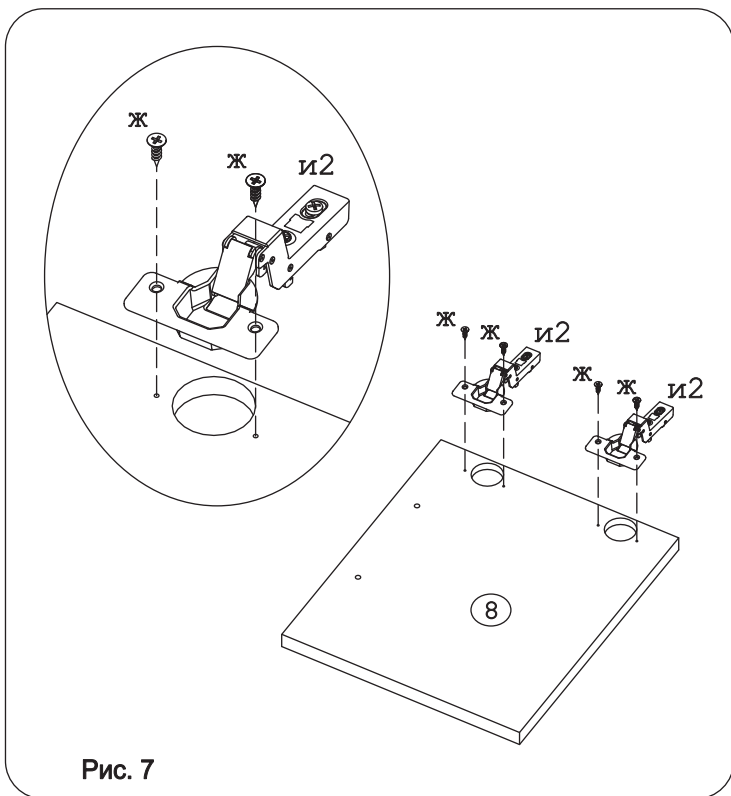

Рис. 5

Рис. 7