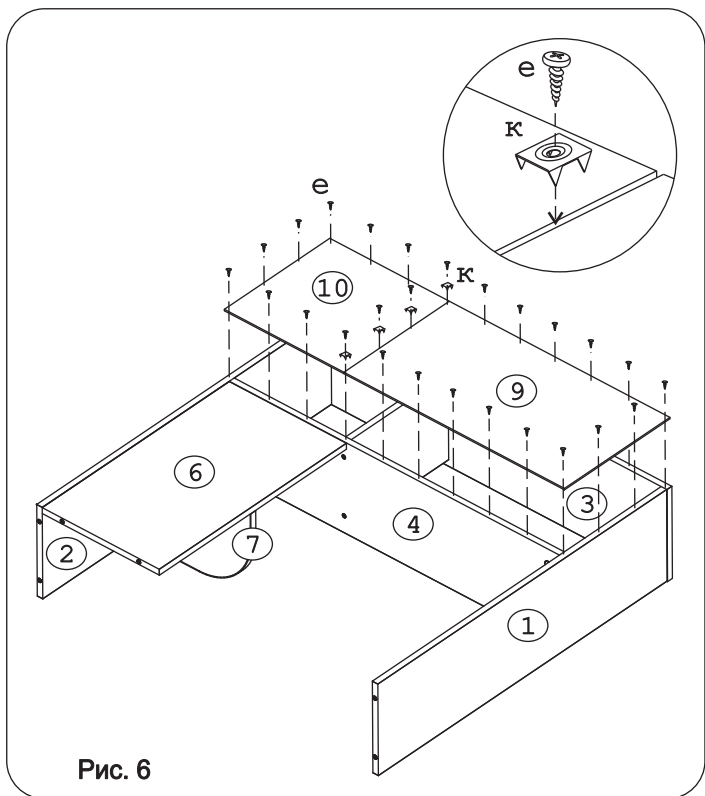

Рис. 4

Рис. 6