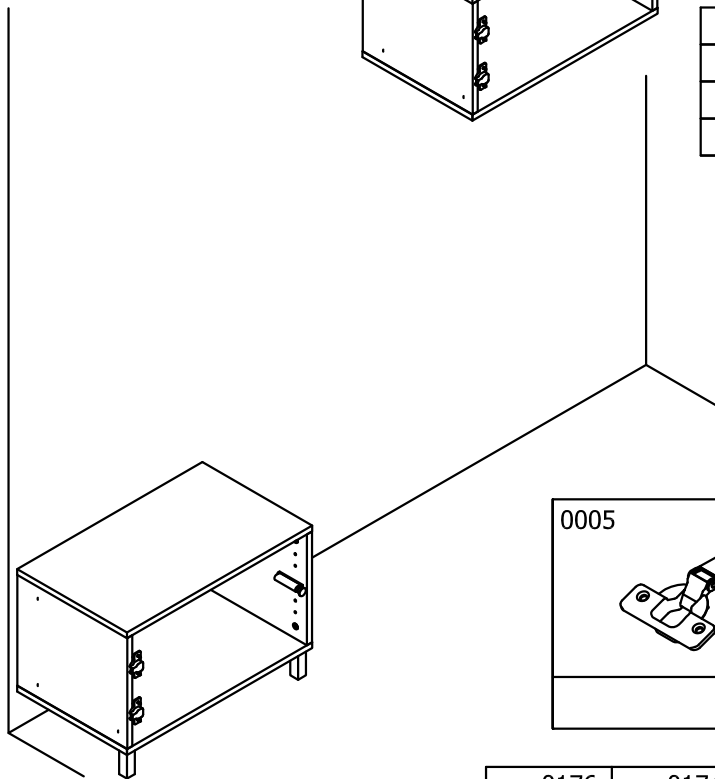

## Каркас тумбы низкой

### Assembly instructions

Используется с Фасад СТЛ.320.05

| № | Размеры    | Кол. | Пакет   |
|---|------------|------|---------|
| 1 | 306x350x16 | 2    | Пакет 1 |
| 2 | 306x556x16 | 1    | Пакет 1 |
| 3 | 590x350x16 | 2    | Пакет 1 |