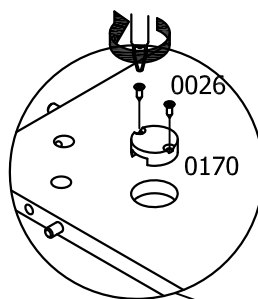

0033	0022	0020	0022	0045
4x16				Ø8x30mm
<u>6</u>шт.	<u>14</u>шт.	<u>14</u>шт.	<u>14</u>шт.	<u>16</u>шт.

0005	0005	0026	0170	0032
	H=6	3,5x13		4x13
<u>2</u>шт.	<u>2</u>шт.	<u>8</u>шт.	<u>2</u>шт.	<u>4</u>шт.

0176	0174	0173	0172	0175	0079
<u>1</u>шт.	<u>2</u>шт.	<u>2</u>шт.	<u>1</u>шт.	<u>2</u>шт.	<u>8</u>шт.