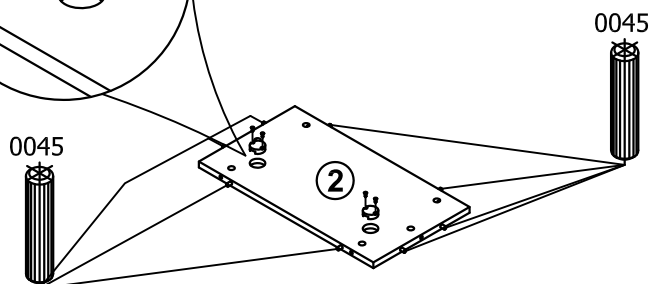

0033	0022	0020	0022	0045
4x16				Ø8x30mm
<u>6</u>шт.	<u>14</u>шт.	<u>14</u>шт.	<u>14</u>шт.	<u>16</u>шт.

0005	0005	0026	0170	0032
	H=6	3,5x13		4x13
<u>2</u>шт.	<u>2</u>шт.	<u>8</u>шт.	<u>2</u>шт.	<u>4</u>шт.

0176	0174	0173	0172	0175	0079
<u>1</u>шт.	<u>2</u>шт.	<u>2</u>шт.	<u>1</u>шт.	<u>2</u>шт.	<u>8</u>шт.