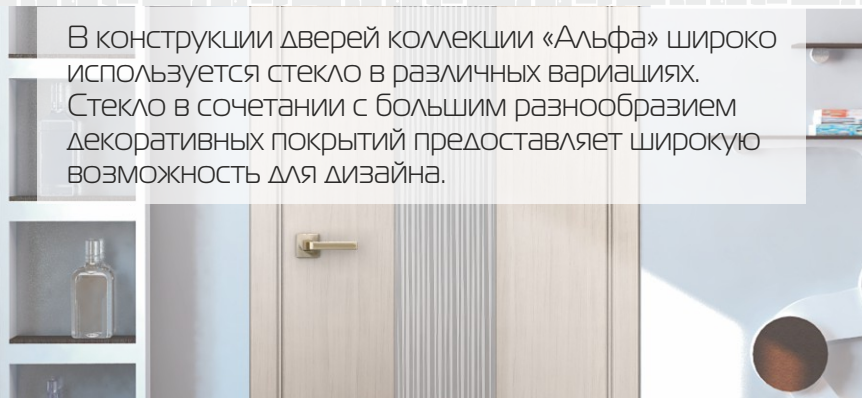

## АЛЬФА

коллекция межкомнатных дверей

В конструкции дверей коллекции «Альфа» широко используется стекло в различных вариациях. Стекло в сочетании с большим разнообразием декоративных покрытий предоставляет широкую возможность для дизайна.