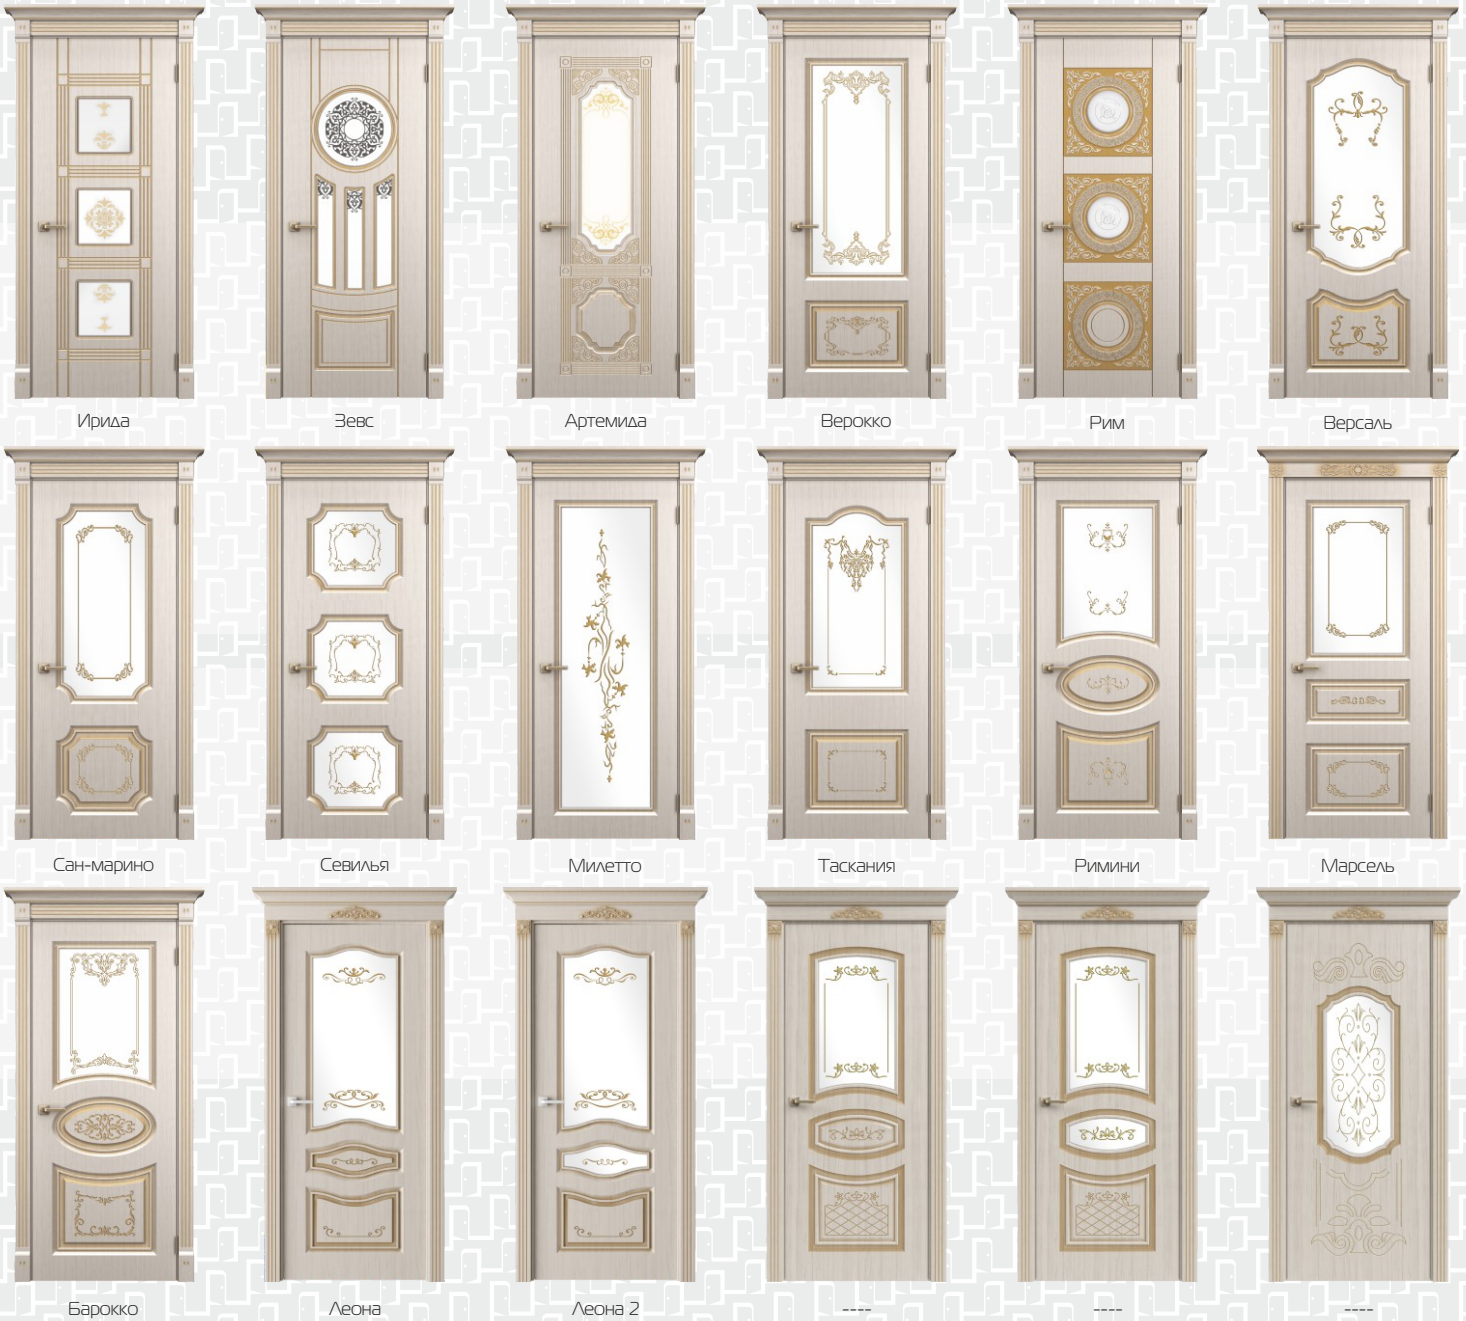

ВЕРСАЛЬ

коллекция межкомнатных дверей

Коллекция «Версаль» являет собой образец дворцового шика и величия. Каждую дверь из данной серии можно рассматривать как небольшое произведение искусства. Бесконечно долго можно любоваться причудливыми узорами, лепниной, стеклом. Коллекция «Версаль» позволяет окунуться в мир роскоши и изысканности.