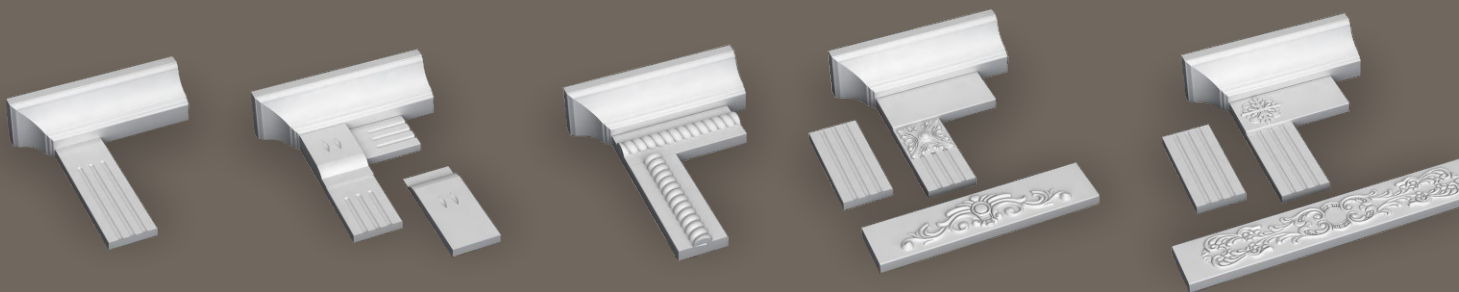

### АЛЬФА Серия Z

Серия Z представляет собой двери с многократно повторяющимися горизонтальными линиями, в том числе и на остеклении

D1

D2

D3

D4

Z1

Z2

# ЛАЙН 3D

Любую дверь коллекции «Лайн» можно выполнить с 3D-панелью. В линейке 3D-панелей представлены 5 видов рифления.

# ВЕРСАЛЬ

коллекция межкомнатных дверей

Коллекция «Версаль» являет собой образец дворцового шика и величия. Каждую дверь из данной серии можно рассматривать как небольшое произведение искусства. Бесконечно долго можно любоваться причудливыми узорами, лепниной, стеклом. Коллекция «Версаль» позволяет окунуться в мир роскоши и изысканности.

# КОРОНА

коллекция межкомнатных дверей

Коллекция дверей «Корона» привносит в интерьер сдержанность и черты утонченного стиля. Двери коллекции «Корона» это премиальный дизайн по доступной цене.

К1 / глухая