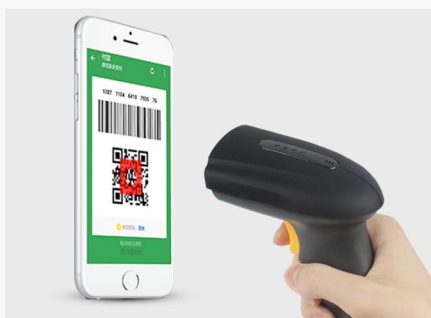

CHITENG®

Проводные 2D сканер штрих-кода

СТ-3200В

ОЕМ 2D сканер штрих-кода

- Легко оплатить, получить компенсацию быстро
- Выдерживает падение Высокого уровня работа
- нажатия одной кнопки

ОПИСАНИЕ ТОВАРА

Данный продукт представляет собой сканер штрих-кодов 2D проводной, хороший помощник сканирования штрих-кодов и получать компенсацию, которая широко используется в O2O оплаты бизнеса, экспресс-логистики, супермаркет, склады и т.д.

СВОЙСТВА

- ▶ Он по-прежнему работает нормально после падения с высоты 2-х метров с высокой каплей оболочкой сопротивления ABS.
- ▶ USB связь держит вас от неприятностей установки драйвера.
- ▶ Он совместим с несколькими системами, как Android, IOS и системы Windows.
- ▶ Автоматический режим сканирования освобождает руки. Изображение на основе головки сканера, новое поколение чипов декодирования, может сканировать более широкий диапазон.