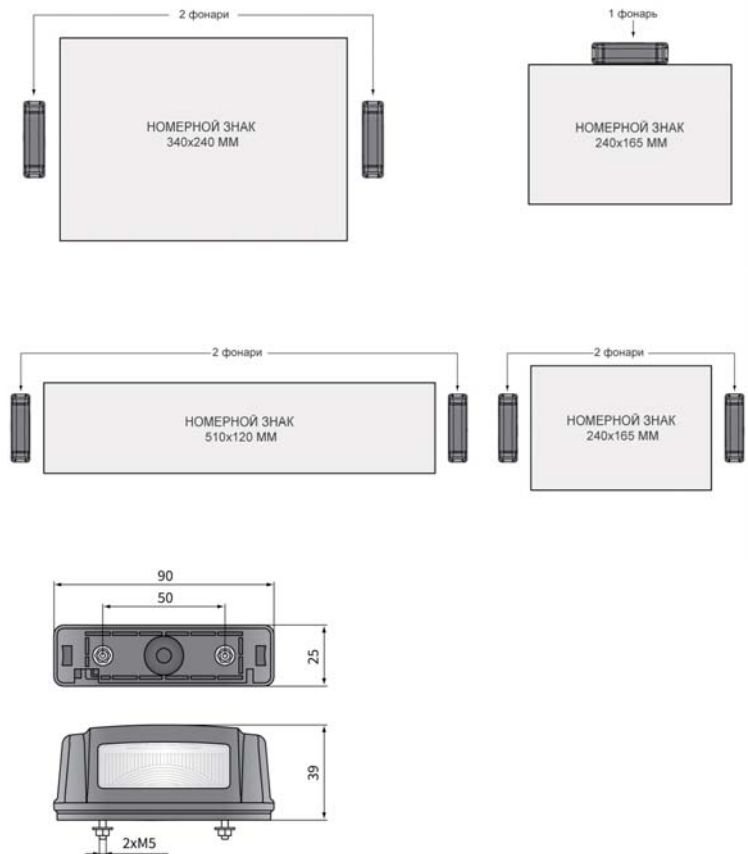

Сигнальные фонари LSP1 задние

ТЕХН. ХАРАКТЕРИСТИКА / ЧЕРТЫ

- размеры: 90x39x25
- функции света: освеще. номерн. знака
- маркировка функции света: L
- движение: правостороннее / левостороннее
- источник света: C5W
- максимальная мощность: 5W
- номинальное напряжение: 12V-24V DC
- оптика: стандартная
- класс защиты: IP54
- установка: болты
- материал корпуса: пластик
- цвет корпуса: черный
- материал стекла: пластик
- встроены разъемы: -

ДОПОЛНИТЕЛЬНЫЕ ИНФОРМАЦИИ

Предназначены для освещения квадратных или прямоугольных номерных знаков.

Корпус фонаря позволяет очень просто менять лампу.

РАЗМЕРЫ

Номер в каталоге	Кат.ном. Hella	Код омологации	Тип фонаря	задний	функции света	освеще. номерн. знака	Оснащение	лампа C5W 12V-5W	лампа C5W 24V-5W	коннекторы	Сторона	правая / левая	Применение	универсальное	Упаковка / шт.	картон
LSP1.48500	2KA006896-001	078		✓	✓	✓						✓	✓	✓	✓	1
LSP1.48510		078		✓	✓	✓	✓					✓	✓	✓	✓	1
LSP1.48520		078		✓	✓	✓		✓				✓	✓	✓	✓	1