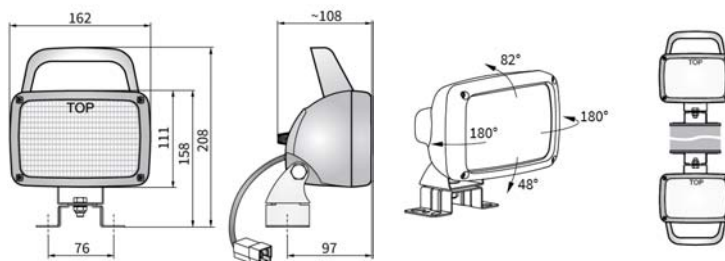

ТЕХН. ХАРАКТЕРИСТИКА / ЧЕРТЫ

- размеры: 162x111x108
- источник света: H3
- максимальная мощность: 70W
- номинальное напряжение: 12V-24V DC
- оптика: стандартная
- угол луча: 28-41° x 19-50°, 40°
- класс защиты: IP66
- материал корпуса: пластик
- цвет корпуса: черный
- материал стекла: стекло
- встроены разъемы: Deutsch DT
- другие: ручка (опция)
двойная оптика
настройка пучка (опция)
крепление усилено стальным профилем

Благодаря регулированию ширины светового пучка, могут давать как короткий (схожий с фарами рабочего света), так и длинный (схожий с противотуманными фарами) пучок света.

Есть возможность смонтировать на провод выбранный разъем (по запросу).

Запчасти:

герметичная втулка - кат. № А.28500

РАЗМЕРЫ

Номер в каталоге	Кат.ном. Hella	Тип	H3	Опции	настройка пучка	Угол луча		Оснащение	лампа H3 12V	лампа H3 24V	ручка	кронштейн омега	герм. втулка	провод 0,15 м	провод 0,4 м	Разъемы	AMP Faston 250	AMP Superseal 1,5	Deutsch DT	Cap / Pin	Установка	кронштейн	спойлер / углубл.	Применение	универсальное	рекомендуемое	Упаковка / шт.	картон
						28-41° x 19-50°	40°																					
LPR7.33900			✓		✓															2		✓					1	
LPR7.33901			✓		✓			✓												2		✓					1	
LPR7.33902			✓		✓				✓											2		✓					1	
LPR7.33913			✓		✓					✓												✓					1	
LPR7.33914			✓		✓					✓												✓					1	
LPR7.33910			✓		✓						✓									2		✓					1	
LPR7.33911			✓		✓			✓			✓									2		✓					1	
LPR7.33912			✓		✓				✓											2		✓					1	
LPR7.33920	1GA006991091		✓				✓													2		✓					1	
LPR7.33921	1GA006991071		✓				✓		✓											2		✓					1	
LPR7.33922	1GA006991071		✓				✓			✓										2		✓					1	
LPR7.33925			✓				✓			✓										2		✓					1	
LPR7.33924			✓				✓			✓										2		✓					1	
LPR7.33933			✓				✓				✓											✓					1	
LPR7.33934			✓				✓				✓											✓					1	
LPR7.33930	1GA006991021		✓				✓			✓										2		✓					1	
LPR7.33931	1GA006991081		✓				✓		✓											2		✓					1	
LPR7.33932	1GA006991081		✓				✓		✓											2		✓					1	